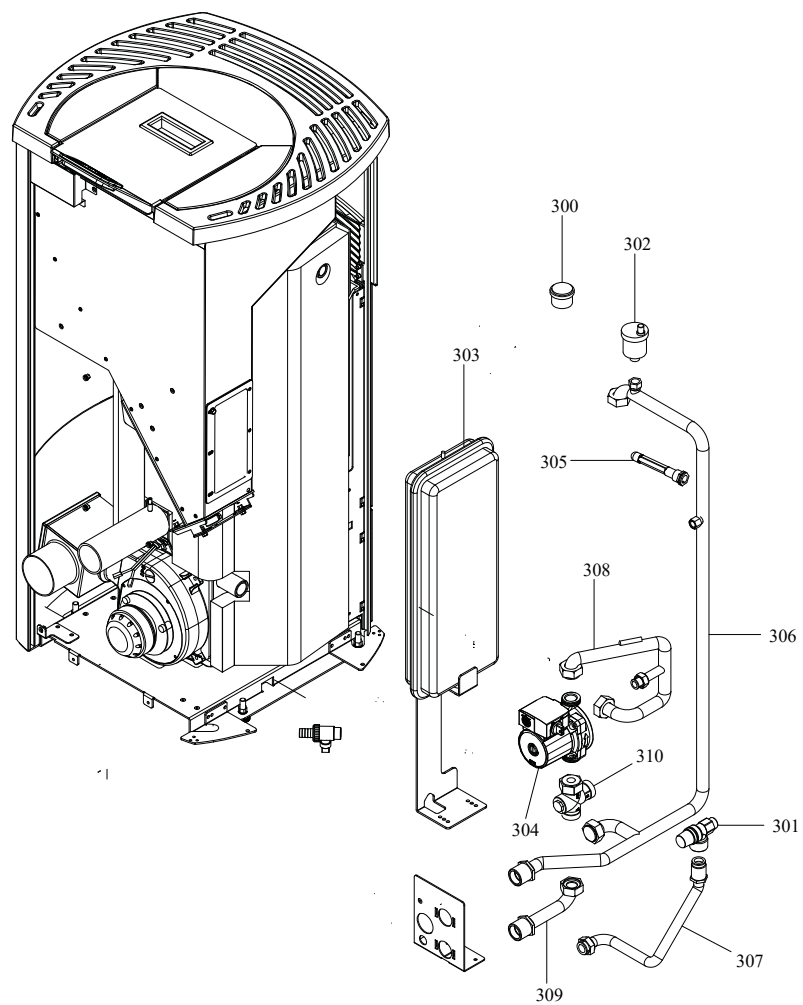

CALDAIA

004760699_002

COMANDI

004760699_004

www.pieces-de-poele.com

Pos	Code	Description	Poids kg	N	Q.té
201	895732700	VENTILATEUR EXTRACTEUR DES FUMÉES	0		1
202	892605950	RESISTANCE AVEC SUPPORT			1
203	892605960	RESISTANCE			1
204	895725780	joint (Cerapaper) ENSAMBLE DE 5 PIECES			1
205	895725940	micro interrupteur			1
206	895700770	BAGUE			1
207	892607130	COUVERCLE			1
208	895702230	ecluse de chargement avec boucles			1
209	892005211	BAGUES (4 PIÈCES)			1
210	895717850	joint (ensemble de 5 pieces)			1
211	892609720	JOINT (CERAPAPER 10 PIÈCES)			1
212	895745520	fiche "F. ALPHA" (PROGRAMMABLE)	0		1
212	895745521	fiche "F. ALPHA" (PROGRAMMABLE) 13KW	0		1
212	892008090	CARTE F. ALPHA 75 **NON PROGRAMME**	0		1
214	895701340	INTERRUPTEUR			1
215	892605890	pressostat			1
216	895700900	CABLAGE D'ALIMENTATION			1
217	895745530	câblage "cable puissance"	0		1
222	892606830	câblage "signal" (PLUG RJ11)			1
222	895732610	tableau de commande	0		1
224	895733180	les sondes du groupe	0		1
226	895722100	motoreducteur 2 RPM CCW			1
228	895722260	thermostat			1
229	895701510	thermostat			1
230	895733170	COUPLE TUYAU SILICONE ROUGE/NOIR	0		1

COMANDI

004760699_004

IMPIANTO IDRAULICO

004760699_003

www.pieces-de-poele.com

Pos	Code	Description	Poids kg	N	Q.té
300	895710960	JAUGE			1
301	895005000	VALVE DE SECURITÉ			1
301	895737911	POMPA DE CIRCULACION	0		1
302	895711680	VANNE DE AIR			1
303	892607010	vase d'expansion			1
305	895704390	VASE POUR SONDE			1
306	895733240	tuyau profil} en cuivre	0		1
307	895733250	TUYAU PROFILÉ EN CUIVRE	0		1
308	895733260	TUYAU PROFILÉ EN CUIVRE	0		1
309	895729810	tuyau profil} en cuivre			1
310	895752240	ANTICONDENSATION			1