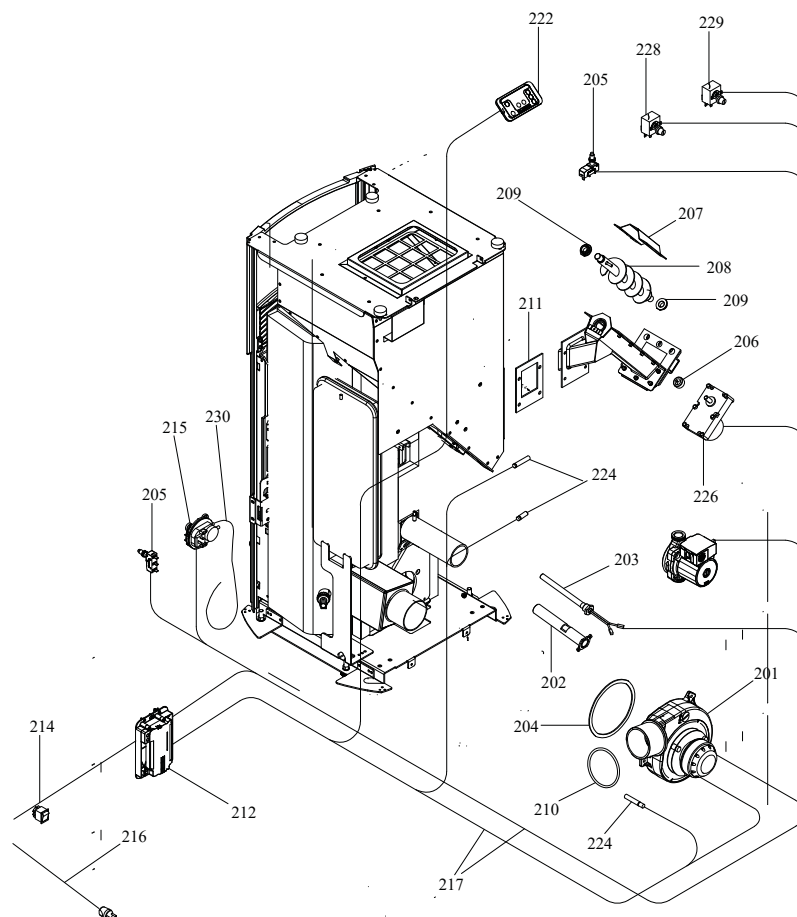

RIVESTIMENTO

004760699_001

CALDAIA

004760699_002

Pos	Code	Description	Poids kg	N	Q.té
100	892607330	BRASIER			1
101	892609760	BOND (8 PIÈCES)			1
102	892607150	levier de regulation			1
103	892609750				1
105	892606850				1
106	892607030				1
107	895701100	JOINT EN FIBRE DE VERRE 6MM (10 MT)			1

CALDAIA

004760699_002

COMANDI

004760699_004

www.pieces-de-poele.com

Pos	Code	Description	Poids kg	N	Q.té
201	895732700	VENTILATEUR EXTRACTEUR DES FUMÉES	0		1
202	892605950	RESISTANCE AVEC SUPPORT			1
203	892605960	RESISTANCE			1
204	895725780	joint (Cerapaper) ENSAMBLE DE 5 PIECES			1
205	895725940	micro interrupteur			1
206	895700770	BAGUE			1
207	892607130	COUVERCLE			1
208	895702230	ecluse de chargement avec boucles			1
209	892005211	BAGUES (4 PIÈCES)			1
210	895717850	joint (ensemble de 5 pieces)			1
211	892609720	JOINT (CERAPAPER 10 PIÈCES)			1
212	895745520	fiche "F. ALPHA" (PROGRAMMABLE)	0		1
212	895745521	fiche "F. ALPHA" (PROGRAMMABLE) 13KW	0		1
212	892008090	CARTE F. ALPHA 75 **NON PROGRAMME**	0		1
214	895701340	INTERRUPTEUR			1
215	892605890	pressostat			1
216	895700900	CABLAGE D'ALIMENTATION			1
217	895745530	câblage "cable puissance"	0		1
222	892606830	câblage "signal" (PLUG RJ11)			1
222	895732610	tableau de commande	0		1
224	895733180	les sondes du groupe	0		1
226	895722100	motoreducteur 2 RPM CCW			1
228	895722260	thermostat			1
229	895701510	thermostat			1
230	895733170	COUPLE TUYAU SILICONE ROUGE/NOIR	0		1