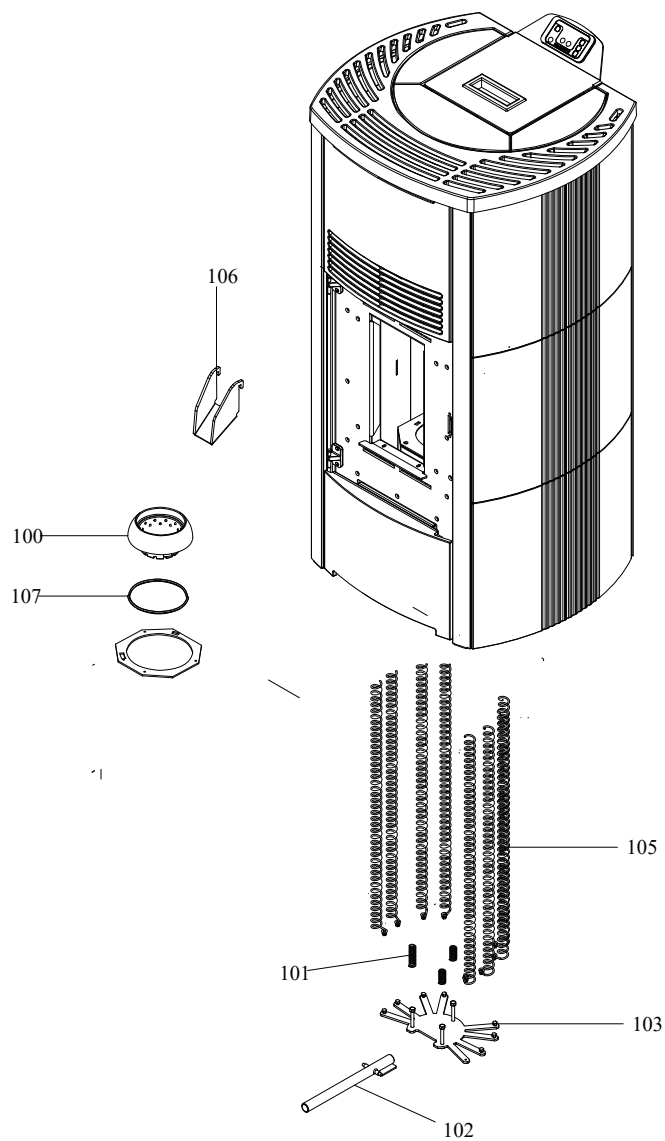

CALDAIA

004760699_002

Pos	Code	Description	Poids kg	N	Q.té
100	892607330	BRASIER			1
101	892609760	BOND (8 PIÈCES)			1
102	892607150	levier de regulation			1
103	892609750				1
105	892606850				1
106	892607030				1
107	895701100	JOINT EN FIBRE DE VERRE 6MM (10 MT)			1

CALDAIA

004760699_002