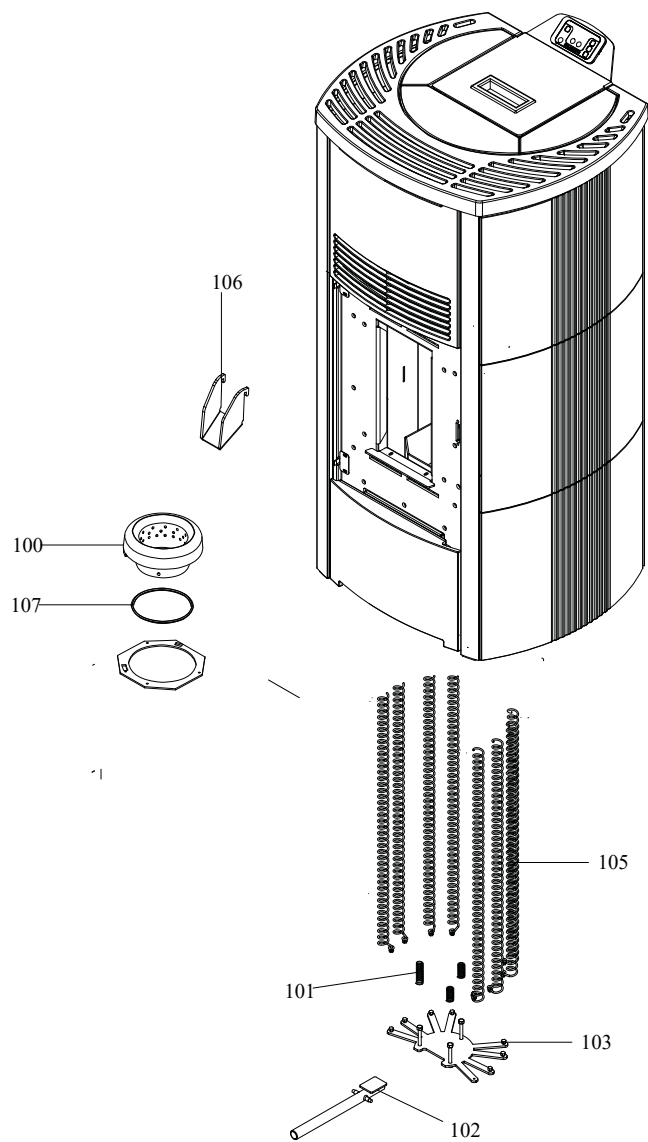

CALDAIA

004760700_002

Pos	Code	Description	Poids kg	N	Q.té
100	895753740	brazier	0		1
101	892609760	BOND (8 PIÈCES)			1
102	892607150	levier de regulation			1
103	892609750				1
105	892606850				1
106	895727250	syst}me d'aliment. du pellet par glisser			1
107	895701100	JOINT EN FIBRE DE VERRE 6MM (10 MT)			1

CALDAIA

004760700_002