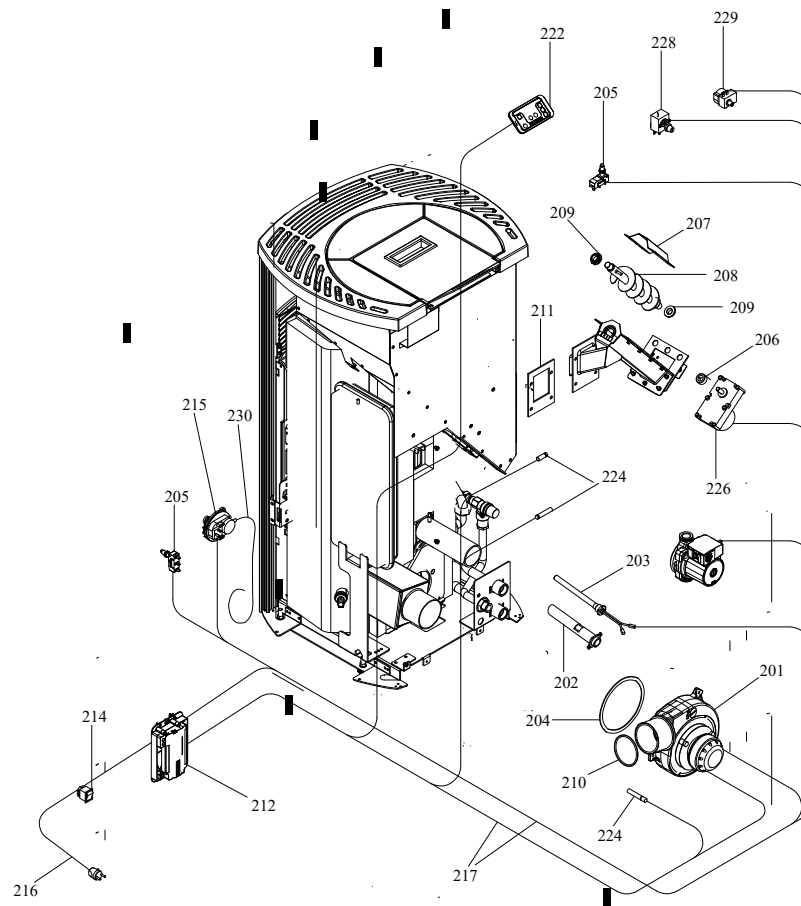

RIVESTIMENTO

004760700_001

www.pieces-de-poele.com

CALDAIA

004760700_002

Pos	Code	Description	Poids kg	N	Q.té
100	895753740	brazier	0		1
101	892609760	BOND (8 PIÈCES)			1
102	892607150	levier de regulation			1
103	892609750				1
105	892606850				1
106	895727250	syst}me d'aliment. du pellet par glisser			1
107	895701100	JOINT EN FIBRE DE VERRE 6MM (10 MT)			1

CALDAIA

004760700_002

COMANDI

004760700_004

www.pieces-de-poele.com

Pos	Code	Description	Poids kg	N	Q.té
201	895732700	VENTILATEUR EXTRACTEUR DES FUMÉES	0		1
202	892609980	RESISTANCE AVEC SUPPORT			1
203	892605960	RESISTANCE			1
204	895725780	joint (Cerapaper) ENSAMBLE DE 5 PIECES			1
205	895725940	micro interrupteur			1
206	895700770	BAGUE			1
207	892607130	COUVERCLE			1
208	895702230	ecluse de chargement avec boucles			1
209	892005211	BAGUES (4 PIÈCES)			1
210	895717850	joint (ensemble de 5 pieces)			1
211	892609720	JOINT (CERAPAPER 10 PIÈCES)			1
212	895745522	fiche "F. ALPHA" (PROGRAMMABLE) 15KW	0		1
212	892008090	CARTE F. ALPHA 75 **NON PROGRAMME**	0		1
214	895701340	INTERRUPTEUR			1
215	892605890	pressostat			1
216	895700900	CABLAGE D'ALIMENTATION			1
217	895745530	câblage "cable puissance"	0		1
222	892606830	câblage "signal" (PLUG RJ11)			1
222	895732610	tableau de commande	0		1
224	895733180	les sondes du groupe	0		1
226	895722100	motoreducteur 2 RPM CCW			1
228	895722260	thermostat			1
229	895701510	thermostat			1
230	895733170	COUPLE TUYAU SILICONE ROUGE/NOIR	0		1