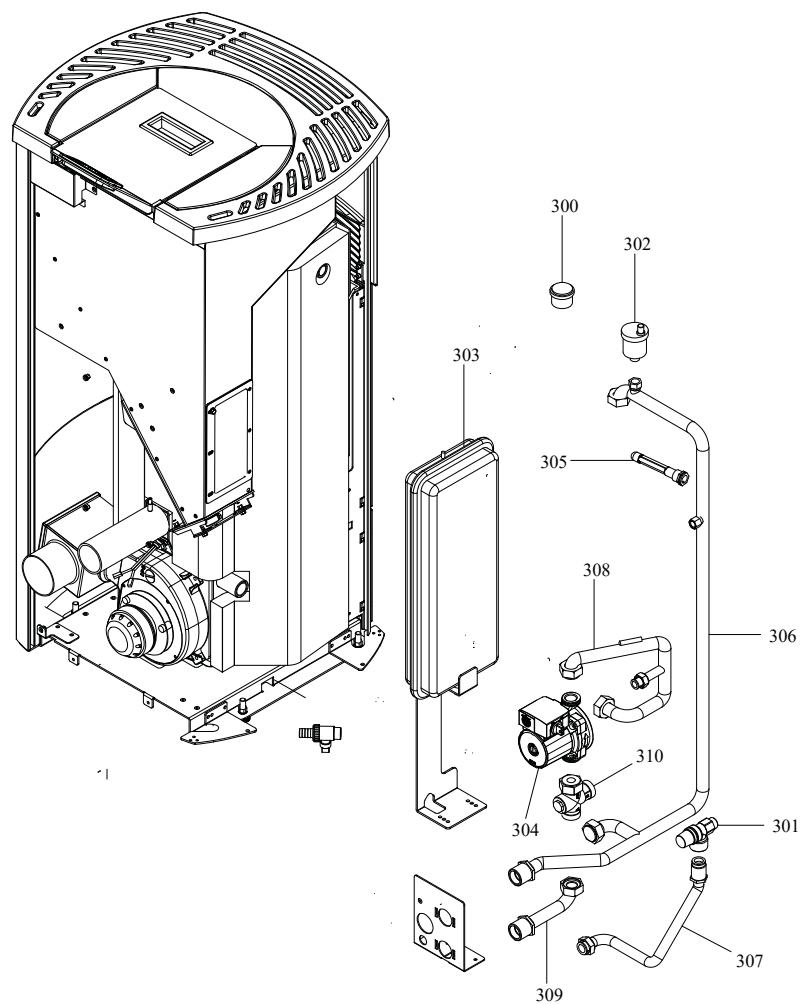

CALDAIA

004760700_002

COMANDI

004760700_004

www.pieces-de-poele.com

Pos	Code	Description	Poids kg	N	Q.té
201	895732700	VENTILATEUR EXTRACTEUR DES FUMÉES	0		1
202	892609980	RESISTANCE AVEC SUPPORT			1
203	892605960	RESISTANCE			1
204	895725780	joint (Cerapaper) ENSAMBLE DE 5 PIECES			1
205	895725940	micro interrupteur			1
206	895700770	BAGUE			1
207	892607130	COUVERCLE			1
208	895702230	ecluse de chargement avec boucles			1
209	892005211	BAGUES (4 PIÈCES)			1
210	895717850	joint (ensemble de 5 pieces)			1
211	892609720	JOINT (CERAPAPER 10 PIÈCES)			1
212	895745522	fiche "F. ALPHA" (PROGRAMMABLE) 15KW	0		1
212	892008090	CARTE F. ALPHA 75 **NON PROGRAMME**	0		1
214	895701340	INTERRUPTEUR			1
215	892605890	pressostat			1
216	895700900	CABLAGE D'ALIMENTATION			1
217	895745530	câblage "cable puissance"	0		1
222	892606830	câblage "signal" (PLUG RJ11)			1
222	895732610	tableau de commande	0		1
224	895733180	les sondes du groupe	0		1
226	895722100	motoreducteur 2 RPM CCW			1
228	895722260	thermostat			1
229	895701510	thermostat			1
230	895733170	COUPLE TUYAU SILICONE ROUGE/NOIR	0		1

COMANDI

004760700_004

IMPIANTO IDRAULICO

004760700_003

www.pieces-de-poele.com

Pos	Code	Description	Poids kg	N	Q.té
300	895710960	JAUGE			1
301	895005000	VALVE DE SECURITÉ			1
302	895711680	VANNE DE AIR			1
303	892607010	vase d'expansion			1
304	895737911	POMPA DE CIRCULACION	0		1
305	895704390	VASE POUR SONDE			1
306	895733240	tuyau profil} en cuivre	0		1
307	895733250	TUYAU PROFILÉ EN CUIVRE	0		1
308	895733260	TUYAU PROFILÉ EN CUIVRE	0		1
309	895729810	tuyau profil} en cuivre			1
310	895752240	ANTICONDENSATION			1