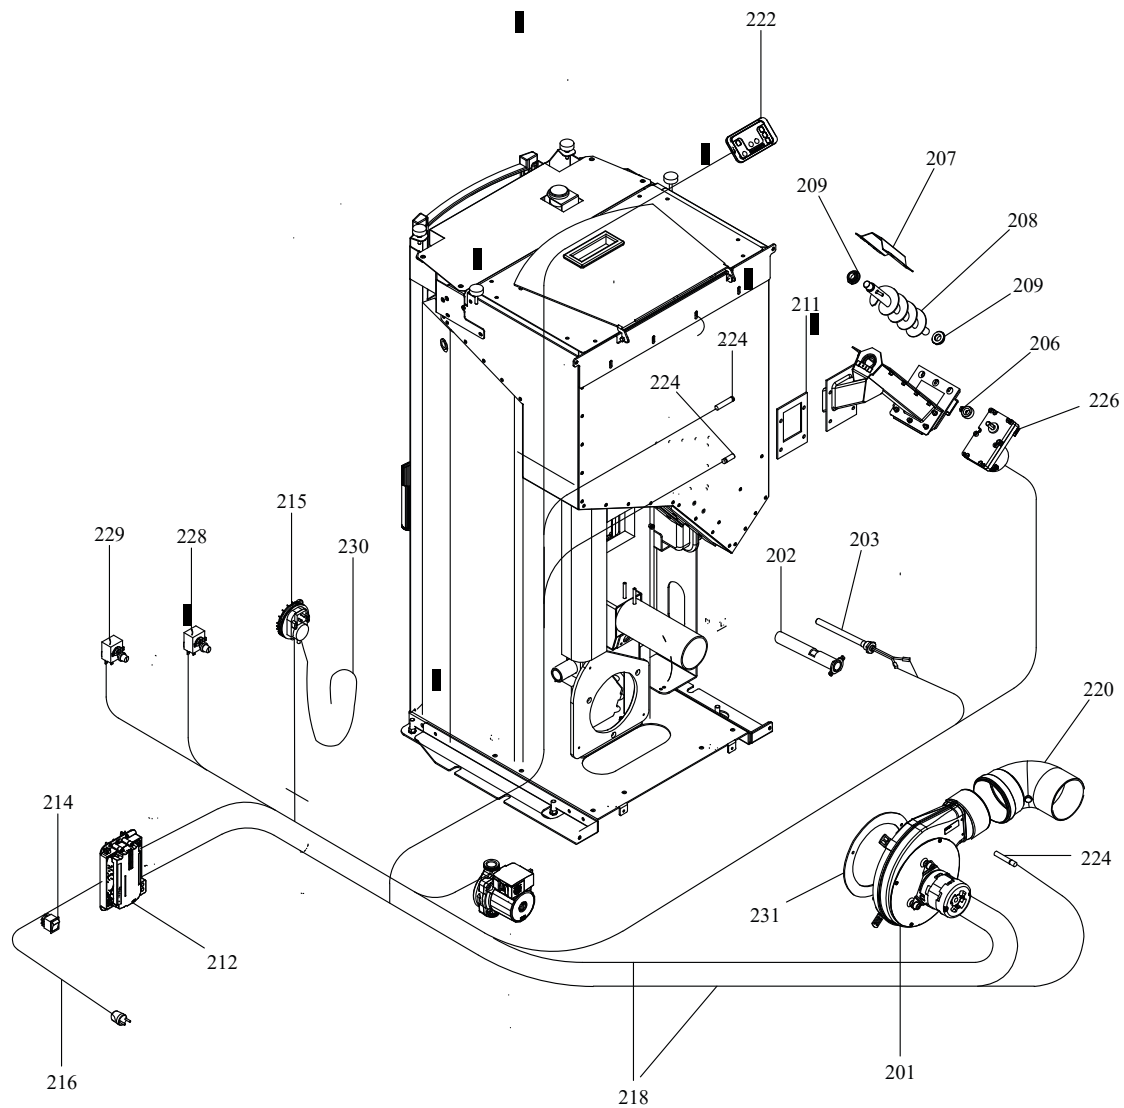

COMANDI

004760718_005

Pos	Code	Description	Poids kg	N	Q.té
1	892008090	CARTE F. ALPHA 75 **NON PROGRAMME**	0		1
201	895729680	VENTILATEUR EXTRACTEUR DE FUMÉE (COMPLÈT			1
202	895730710	RESISTANCE AVEC SUPPORT	0		1
203	892606960	RESISTENCE	0		1
206	895700770	BAGUE			1
207	892607130	COUVERCLE			1
208	895702230	ecluse de chargement avec boucles			1
209	892005211	BAGUES (4 PIÈCES)			1
211	892609720	JOINT (CERAPAPER 10 PIÈCES)			1
212	895746200	fiche "ALFA" 27KW (PROGRAMMABLE)	ERMIONE 27KW-OLGA 27KW-SABINA 27KW-KLIMA 27-TSP 27		1
212	895746220	fiche "ALFA" 23KW (PROGRAMMABLE)	ERMIONE 24KW-OLGA 24KW-SABINA 24KW-KLIMA 24-TSP 23		1
212	895746210	fiche "ALFA" 20KW (PROGRAMMABLE)	ERMIONE 20KW-OLGA 20KW-SABINA 20KW-KLIMA 20-TSP 20		1
214	895701340	INTERRUPTEUR			1
215	892605890	pressostat			1
216	895700900	CABLAGE D'ALIMENTATION			1
218	895745620	câblage "cable puissance"	0		1
220	895730670	tuyau	0		1
222	892606830	câblage "signal" (PLUG RJ11)			1
222	895732610	tableau de commande	0		1
224	895733180	les sondes du groupe	0		1
226	895730660	motoreducteur 2,5 RPM CW	0		1
228	895722260	thermostat			1
229	895701510	thermostat			1
230	895733170	COUPLE TUYAU SILICONE ROUGE/NOIR	0		1
231	895730890	JOINT (CERAPAPER 15 PIÈCES)	0		1

COMANDI

004760718_005