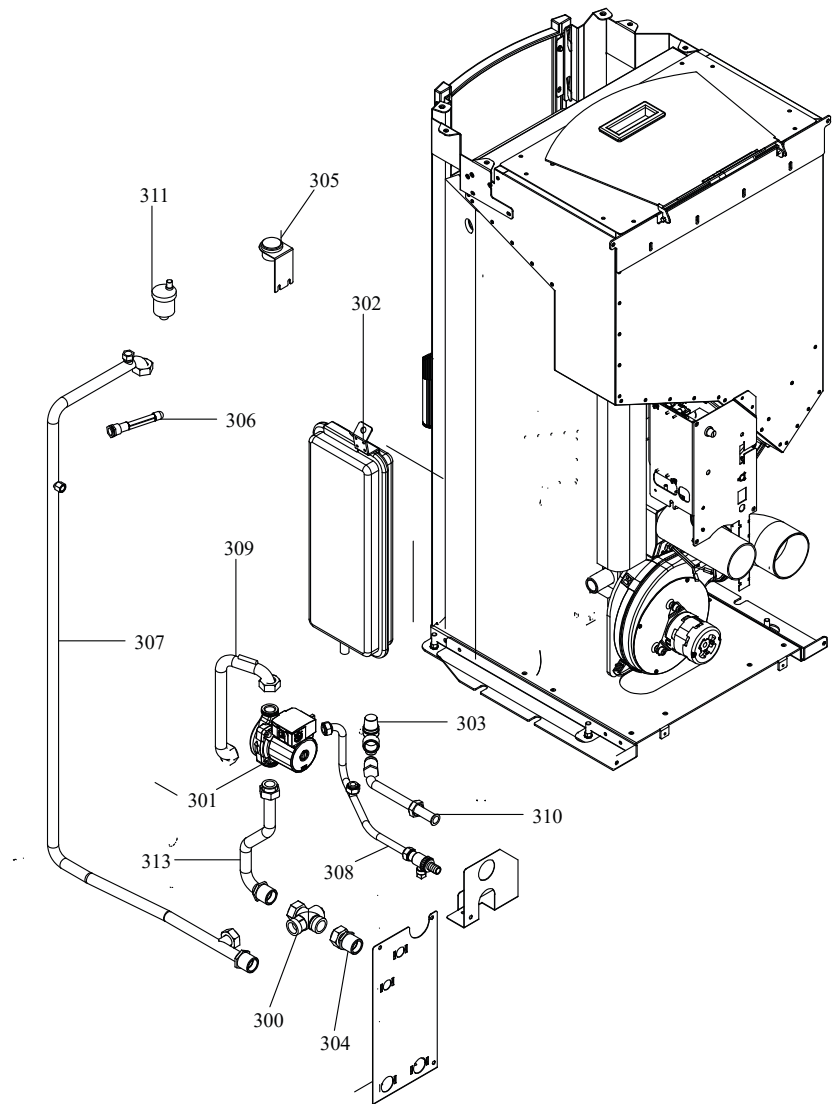

COMANDI

004760718_005

CALDAIA

004760718_002

www.pieces-de-poele.com

Pos	Code	Description	Poids kg	N	Q.té
100	895730681	BRASIER	0		1
101	892609760	BOND (8 PIÈCES)			1
102	895729750	LEVIER DE COMMANDE			1
105	895729740	BOND			1
106	895730780	système d'aliment. du pellet par glisser	0		1
107	895701100	JOINT EN FIBRE DE VERRE 6MM (10 MT)			1

CALDAIA

004760718_002

IMPIANTO IDRAULICO

004760718_003

Pos	Code	Description	Poids kg	N	Q.té
300	895752240	ANTICONDENSATION			1
301	895737911	POMPA DE CIRCULACION	0		1
302	895737040	vase d'expansion 10 LITRES	0		1
303	895005000	VALVE DE SECURITÉ			1
304	895720780	TUYAU PROFILÉ EN CUIVRE			1
305	895710960	JAUGE			1
306	895704390	VASE POUR SONDE			1
307	895733200	tuyau profil] en cuivre	0		1
308	895731190	tuyau profil} en cuivre	0		1
309	895731120	tuyau profil] en cuivre	0		1
310	895730030	TUYAU PROFILÉ EN CUIVRE	0		1
311	895711680	VANNE DE AIR			1
313	895733190	tuyau profil] en cuivre	0		1

IMPIANTO IDRAULICO

004760718_003

IMPIANTO ACS

004760718_004

www.pieces-de-poele.com

Pos	Code	Description	Poids kg	N	Q.té
301	895737911	POMPA DE CIRCULACION	0		1
302	895737040	vase d'expansion 10 LITRES	0		1
303	895005000	VALVE DE SECURITÉ			1
304	895720780	TUYAU PROFILÉ EN CUIVRE			1
305	895710960	JAUGE			1
306	895704390	VASE POUR SONDE			1
307	895731120	tuyau profil] en cuivre	0		1
308	895731190	tuyau profil} en cuivre	0		1
309	895730010	TUYAU PROFILÉ EN CUIVRE	0		1
310	895730030	TUYAU PROFILÉ EN CUIVRE	0		1
311	895711680	VANNE DE AIR			1
312	895730070	ECHANGEUR	0		1
313	895752240	ANTICONDENSATION			1
314	895729960	vanne d'inversion	0		1
315	895729970	TUYAU PROFILÉ EN CUIVRE	0		1
316	895729980	TUYAU PROFILÉ EN CUIVRE	0		1
317	895731200	tuyau profil] en cuivre	0		1
318	895730020	TUYAU PROFILÉ EN CUIVRE	0		1
319	895730000	TUYAU PROFILÉ EN CUIVRE	0		1
320	895729990	TUYAU PROFILÉ EN CUIVRE	0		1