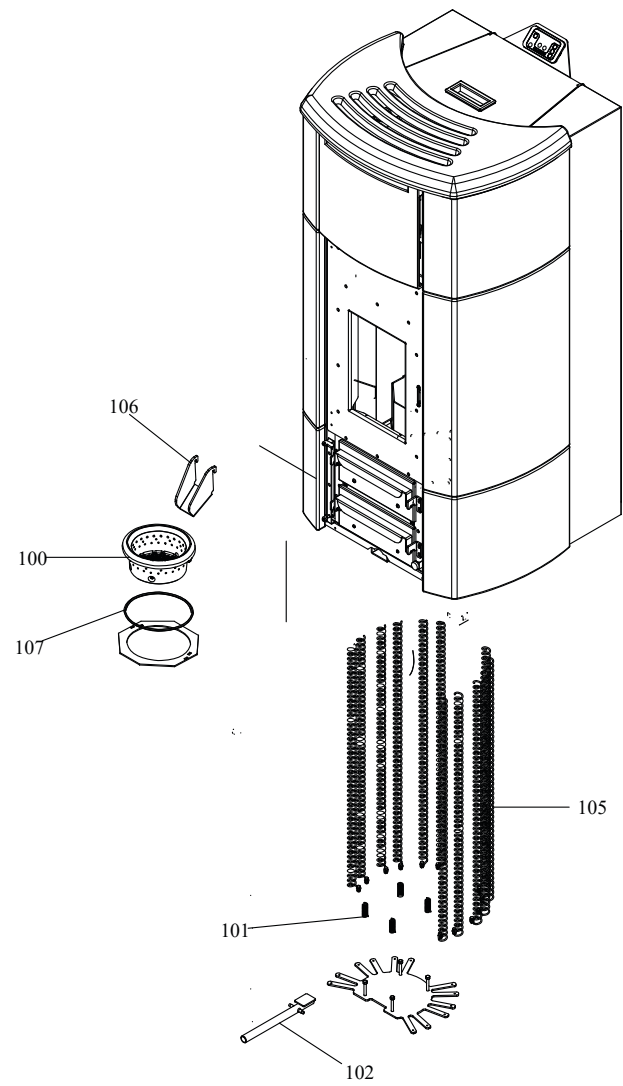

CALDAIA

004760718_002

www.pieces-de-poele.com

Pos	Code	Description	Poids kg	N	Q.té
100	895730681	BRASIER	0		1
101	892609760	BOND (8 PIÈCES)			1
102	895729750	LEVIER DE COMMANDE			1
105	895729740	BOND			1
106	895730780	système d'aliment. du pellet par glisser	0		1
107	895701100	JOINT EN FIBRE DE VERRE 6MM (10 MT)			1

CALDAIA

004760718_002