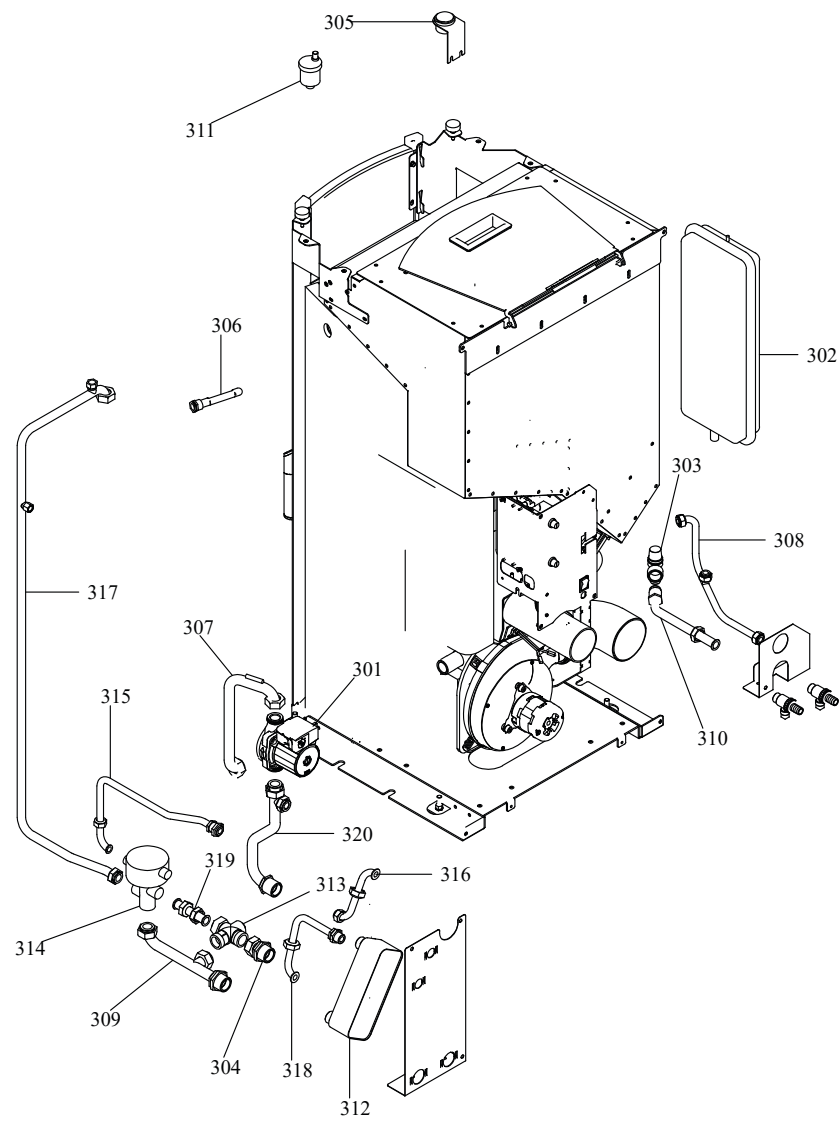

COMANDI

004760718_005

CALDAIA

004760718_002

www.pieces-de-poele.com

Pos	Code	Description	Poids kg	N	Q.té
100	895730681	BRASIER	0		1
101	892609760	BOND (8 PIÈCES)			1
102	895729750	LEVIER DE COMMANDE			1
105	895729740	BOND			1
106	895730780	système d'aliment. du pellet par glisser	0		1
107	895701100	JOINT EN FIBRE DE VERRE 6MM (10 MT)			1

CALDAIA

004760718_002

IMPIANTO IDRAULICO

004760718_003

Pos	Code	Description	Poids kg	N	Q.té
300	895752240	ANTICONDENSATION			1
301	895737911	POMPA DE CIRCULACION	0		1
302	895737040	vase d'expansion 10 LITRES	0		1
303	895005000	VALVE DE SECURITÉ			1
304	895720780	TUYAU PROFILÉ EN CUIVRE			1
305	895710960	JAUGE			1
306	895704390	VASE POUR SONDE			1
307	895733200	tuyau profil] en cuivre	0		1
308	895731190	tuyau profil} en cuivre	0		1
309	895731120	tuyau profil] en cuivre	0		1
310	895730030	TUYAU PROFILÉ EN CUIVRE	0		1
311	895711680	VANNE DE AIR			1
313	895733190	tuyau profil] en cuivre	0		1

IMPIANTO IDRAULICO

004760718_003

IMPIANTO ACS

004760718_004

www.pieces-de-poele.com

Pos	Code	Description	Poids kg	N	Q.té
301	895737911	POMPA DE CIRCULACION	0		1
302	895737040	vase d'expansion 10 LITRES	0		1
303	895005000	VALVE DE SECURITÉ			1
304	895720780	TUYAU PROFILÉ EN CUIVRE			1
305	895710960	JAUGE			1
306	895704390	VASE POUR SONDE			1
307	895731120	tuyau profil] en cuivre	0		1
308	895731190	tuyau profil} en cuivre	0		1
309	895730010	TUYAU PROFILÉ EN CUIVRE	0		1
310	895730030	TUYAU PROFILÉ EN CUIVRE	0		1
311	895711680	VANNE DE AIR			1
312	895730070	ECHANGEUR	0		1
313	895752240	ANTICONDENSATION			1
314	895729960	vanne d'inversion	0		1
315	895729970	TUYAU PROFILÉ EN CUIVRE	0		1
316	895729980	TUYAU PROFILÉ EN CUIVRE	0		1
317	895731200	tuyau profil] en cuivre	0		1
318	895730020	TUYAU PROFILÉ EN CUIVRE	0		1
319	895730000	TUYAU PROFILÉ EN CUIVRE	0		1
320	895729990	TUYAU PROFILÉ EN CUIVRE	0		1