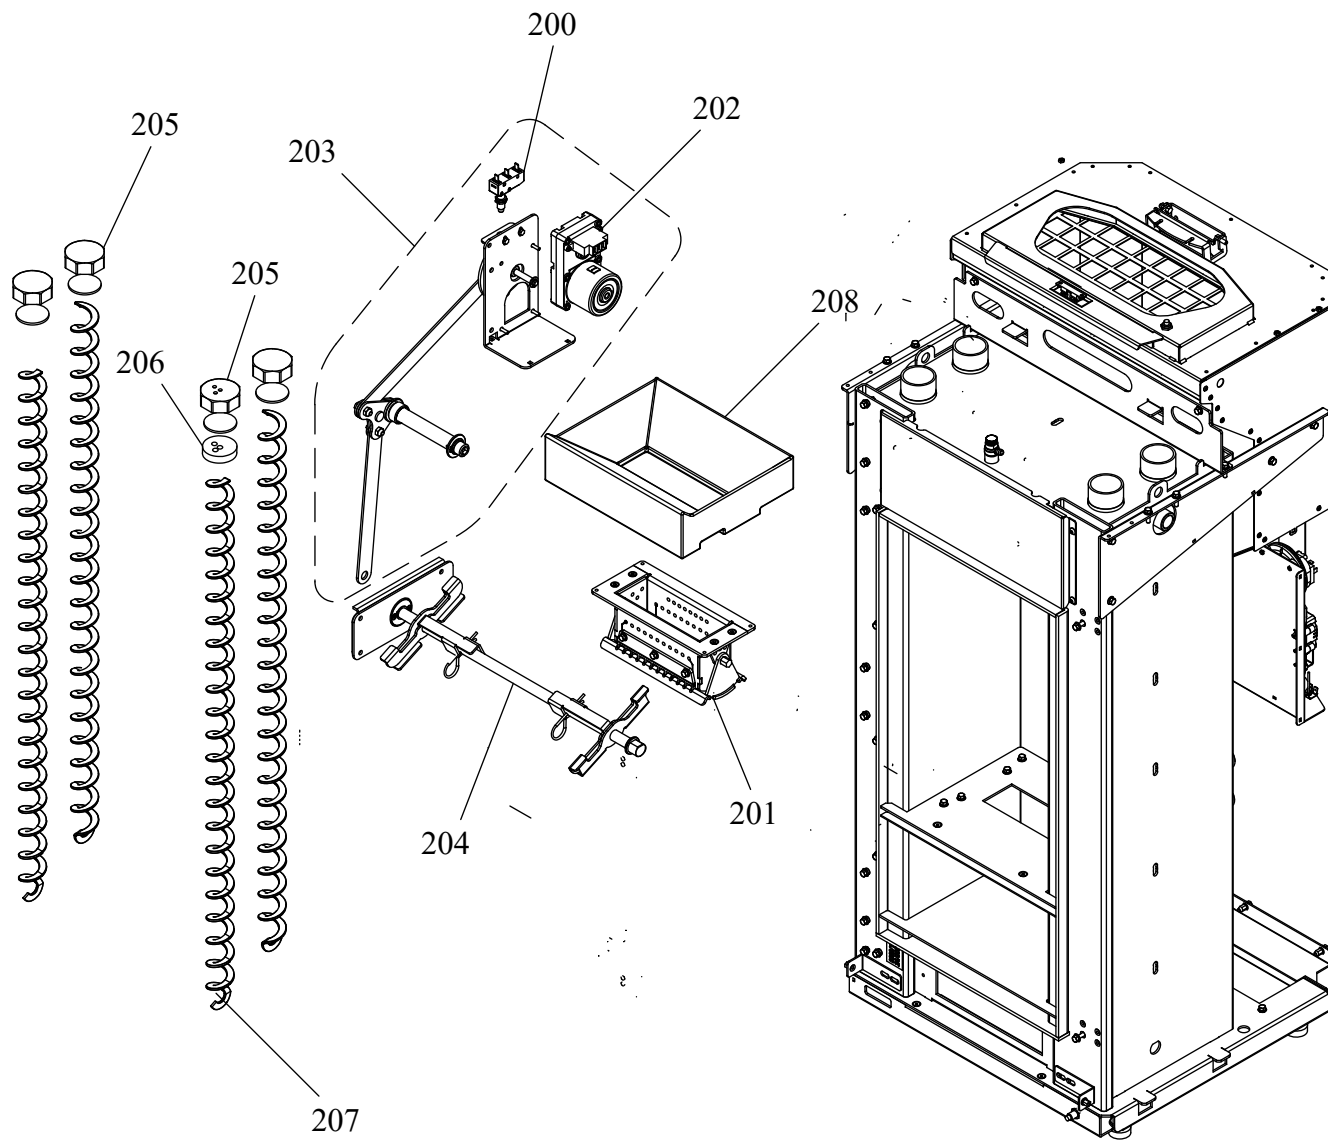

CALDAIA

004761144_003

Pos	Code	Description	Poids kg	N	Q.té
200	895725940	micro interrupteur			1
201	895753743	brazier	0		1
202	895742902	MOTORREDUCTOR 1 RPM	0		1
203	895756790	ASSEMBLAGE DU NETTOYAGE DU BRASIER	0		1
204	895756791	ARBRE D'ASSEMBLAGE POUR TURBULATEURS	0		1
205	895756770	JEU DE BOUCHONS JACKIE BOILER	0		1
206	895756800	CENTRE DE SONDE DE FUMÉE	0		1
207	895729741	BOND	0		1
208	895718211	SLIDE À PELLETS	0		1

CALDAIA

004761144_003