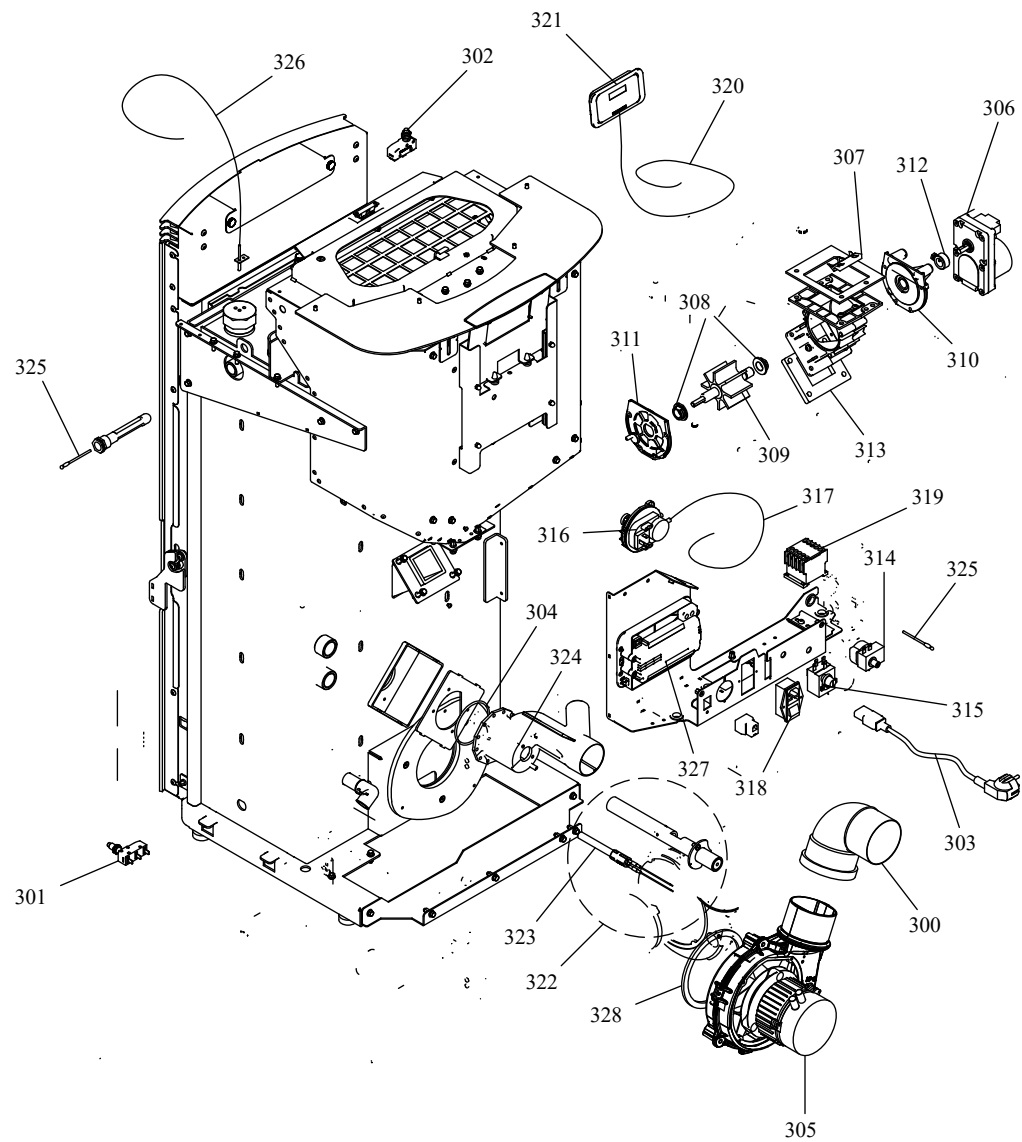

IMPIANTO IDRAULICO

004761144_002

CALDAIA

004761144_003

Pos	Code	Description	Poids kg	N	Q.té
200	895725940	micro interrupteur			1
201	895753743	brazier	0		1
202	895742902	MOTORREDUCTOR 1 RPM	0		1
203	895756790	ASSEMBLAGE DU NETTOYAGE DU BRASIER	0		1
204	895756791	ARBRE D'ASSEMBLAGE POUR TURBULATEURS	0		1
205	895756770	JEU DE BOUCHONS JACKIE BOILER	0		1
206	895756800	CENTRE DE SONDE DE FUMÉE	0		1
207	895729741	BOND	0		1
208	895718211	SLIDE À PELLETS	0		1

CALDAIA

004761144_003

COMANDI

004761144_004

www.pieces-de-poele.com

Pos	Code	Description	Poids kg	N	Q.té
300	895730410	COUDE 90[0		1
301	895725940	micro interrupteur			1
302	895731990	MICRO INTERRUPTEUR (COMPLÈTE)	0		1
303	892604890	cablage d'alimentation			1
304	895737421	JOINT (ENSAMBLE DE 5 PIECES)	0		1
305	895722124	VENTILATEUR EXTRACTEUR DES FUMÉES	0		1
306	895722100	motoreducteur 2 RPM CCW			1
307	895730391	LAME	0		1
308	892005211	BAGUES (4 PIÈCES)			1
309	895730382	SYSTEME D'ALIMENTATION	0		1
310	895751511	BRIDE	0		1
311	895751512	BRIDE DE PRESSION	0		1
312	895700770	BAGUE			1
313	895732980	joint	0		1
314	895701510	thermostat			1
315	895722260	thermostat			1
316	892605890	pressostat			1
317	895733170	COUPLE TUYAU SILICONE ROUGE/NOIR	0		1
318	895736982	PRISE ÉLECTRIQUE	0		1
319	895753081	RELAIS	0		1
320	892606830	câblage "signal" (PLUG RJ11)			1
321	895736360	tableau de commande NOIR	0		1
322	895751154	RESISTANCE AVEC SUPPORT	0		1
323	895737720	RESISTENCE	0		1
324	895756830	CONDUITE D'ENTRÉE D'AIR	0		1
325	895727180	SONDE (NTC10KOHM)			1
326	895756820	THERMOCOUPLE TYPE K AVEC CONNECTEUR 4 BR	0		1
327	895756751	fiche "F. ALPHA" COD. 1002	0		1
328	895728840	JOINT (CERAPAPER)			1