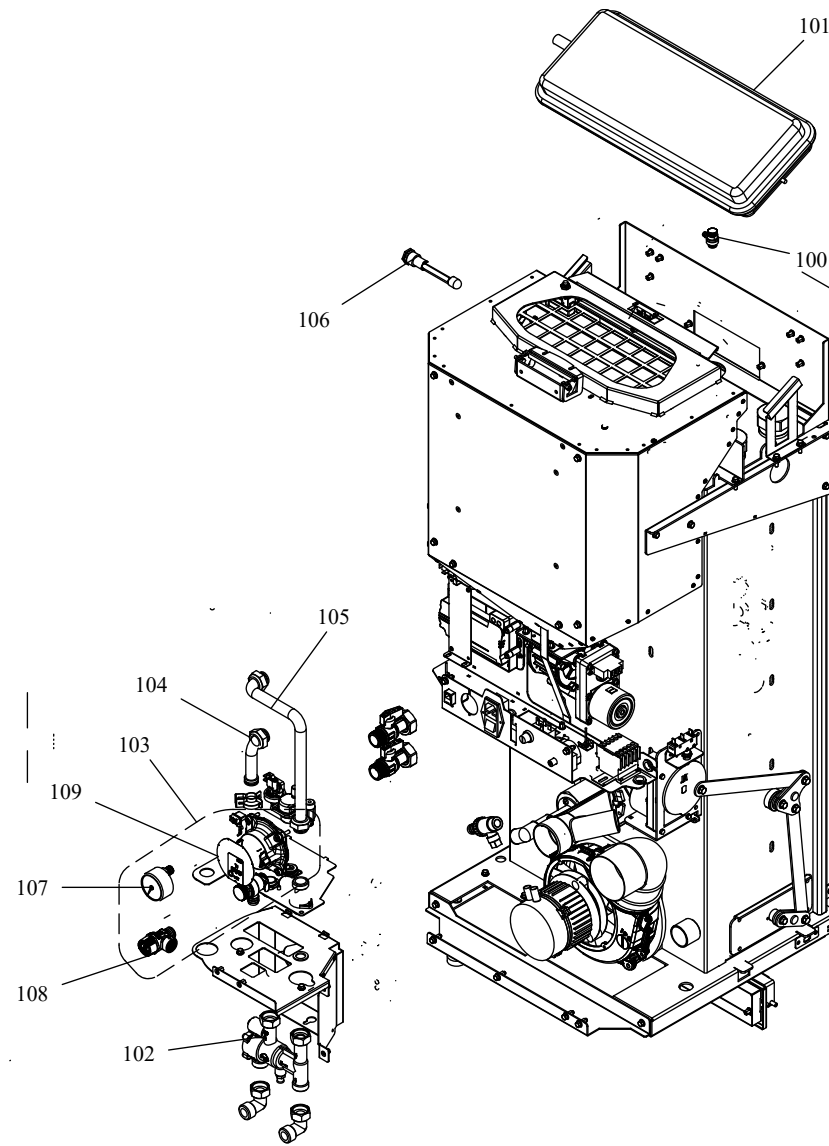

IMPIANTO IDRAULICO

004761144_002

www.pieces-de-poele.com

Pos	Code	Description	Poids kg	N	Q.té
100	895733821	ROBINET DE DÉCHARGE 1/4G	0		1
101	892607010	vase d'expansion			1
102	895752244	ANTICONDENSATION	0		1
103	895756810	KIT IDRO UNIQUEMENT CHAUFFANT	0		1
104	895733822	tuyau profil} en cuivre	0		1
105	895733823	tuyau profil} en cuivre	0		1
106	895704390	VASE POUR SONDE			1
107	895756840	MANOMETER	0		1
108	895756850	valve de securité 2,5 BAR OTMA	0		1
109	895756860	POMPA DE CIRCULACION OTMA	0		1

IMPIANTO IDRAULICO

004761144_002