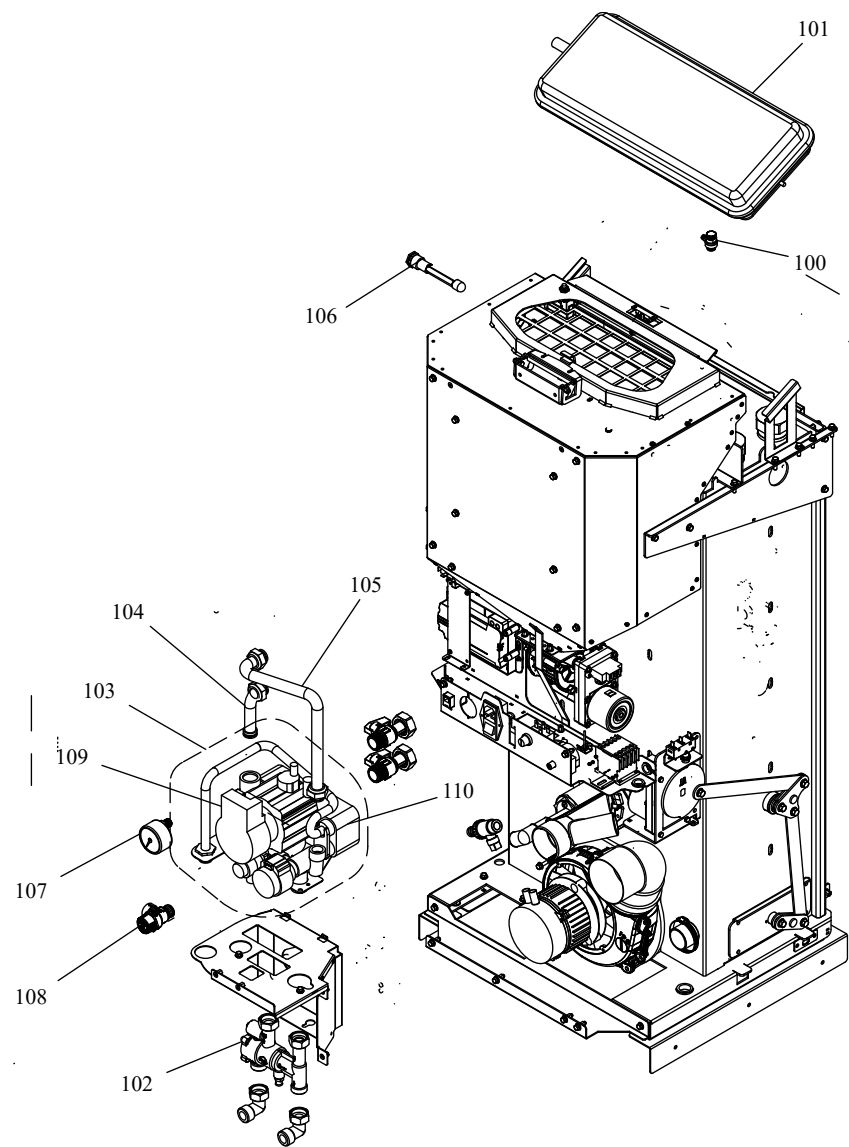

IMPIANTO IDRAULICO

004761154_002

www.pieces-de-poele.com

Pos	Code	Description	Poids kg	N	Q.té
100	895733821	ROBINET DE DÉCHARGE 1/4G	0		1
101	892607010	vase d'expansion			1
102	895752244	ANTICONDENSATION	0		1
103	895756811	KIT IDRO CON ACS	0		1
104	895733822	tuyau profil} en cuivre	0		1
105	895733824	tuyau profil} en cuivre CON ACS	0		1
106	895704390	VASE POUR SONDE			1
107	895756840	MANOMETER	0		1
108	895756850	valve de securité 2,5 BAR OTMA	0		1
109	895756860	POMPA DE CIRCULACION OTMA	0		1
110	895756870	ÉCHANGEUR DE CHALEUR À 14 PLAQUES	0		1

IMPIANTO IDRAULICO

004761154_002