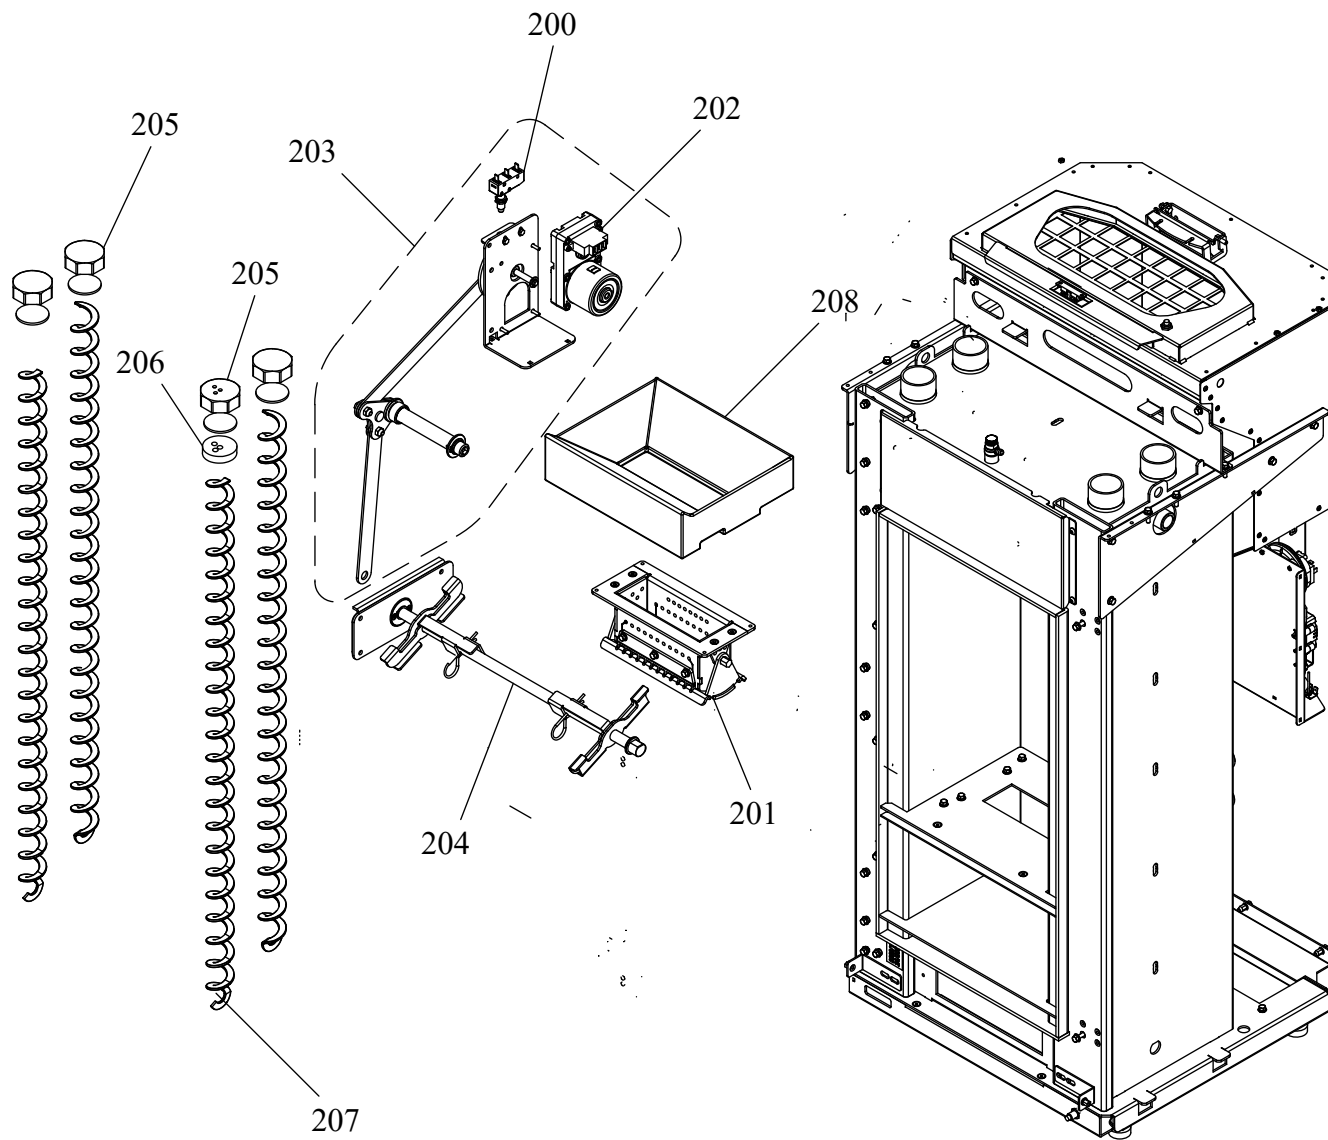

CALDAIA

004761154_003

Pos	Code	Description	Poids kg	N	Q.té
200	895725940	micro interrupteur			1
201	895753743	brazier	0		1
202	895742902	MOTORREDUCTOR 1 RPM	0		1
203	895756790	ASSEMBLAGE DU NETTOYAGE DU BRASIER	0		1
204	895756791	ARBRE D'ASSEMBLAGE POUR TURBULATEURS	0		1
205	895756770	JEU DE BOUCHONS JACKIE BOILER	0		1
206	895756800	CENTRE DE SONDE DE FUMÉE	0		1
207	895729741	BOND	0		1
208	895718211	SLIDE À PELLETS	0		1

CALDAIA

004761154_003