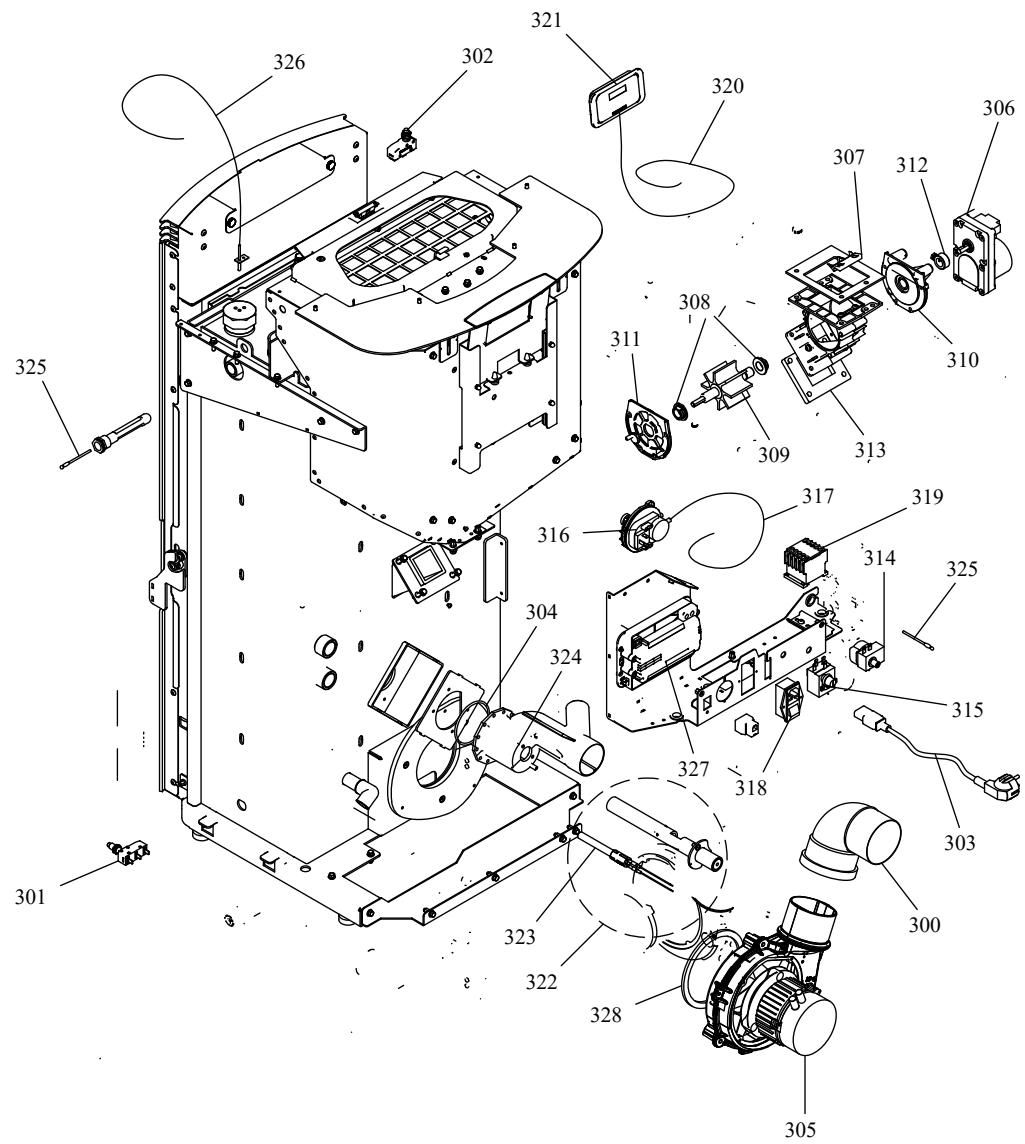

COMANDI

004761154_004

www.pieces-de-poele.com

Pos	Code	Description	Poids kg	N	Q.té
300	895730410	COUDE 90[	0		1
301	895725940	micro interrupteur			1
302	895731990	MICRO INTERRUPTEUR (COMPLÈTE)	0		1
303	892604890	cablage d'alimentation			1
304	895737421	JOINT (ENSAMBLE DE 5 PIECES)	0		1
305	895722124	VENTILATEUR EXTRACTEUR DES FUMÉES	0		1
306	895722100	motoreducteur 2 RPM CCW			1
307	895730391	LAME	0		1
308	892005211	BAGUES (4 PIÈCES)			1
309	895730382	SYSTEME D'ALIMENTATION	0		1
310	895751511	BRIDE	0		1
311	895751512	BRIDE DE PRESSION	0		1
312	895700770	BAGUE			1
313	895732980	joint	0		1
314	895701510	thermostat			1
315	895722260	thermostat			1
316	892605890	pressostat			1
317	895733170	COUPLE TUYAU SILICONE ROUGE/NOIR	0		1
318	895736982	PRISE ÉLECTRIQUE	0		1
319	895753081	RELAIS	0		1
320	892606830	câblage "signal" (PLUG RJ11)			1
321	895736360	tableau de commande NOIR	0		1
322	895751154	RESISTANCE AVEC SUPPORT	0		1
323	895737720	RESISTENCE	0		1
324	895756830	CONDUITE D'ENTRÉE D'AIR	0		1
325	895727180	SONDE (NTC10KOHM)			1
326	895756820	THERMOCOUPLE TYPE K AVEC CONNECTEUR 4 BR	0		1
327	895756751	fiche "F. ALPHA" COD. 1002	0		1
328	895728840	JOINT (CERAPAPER)			1

COMANDI

004761154_004