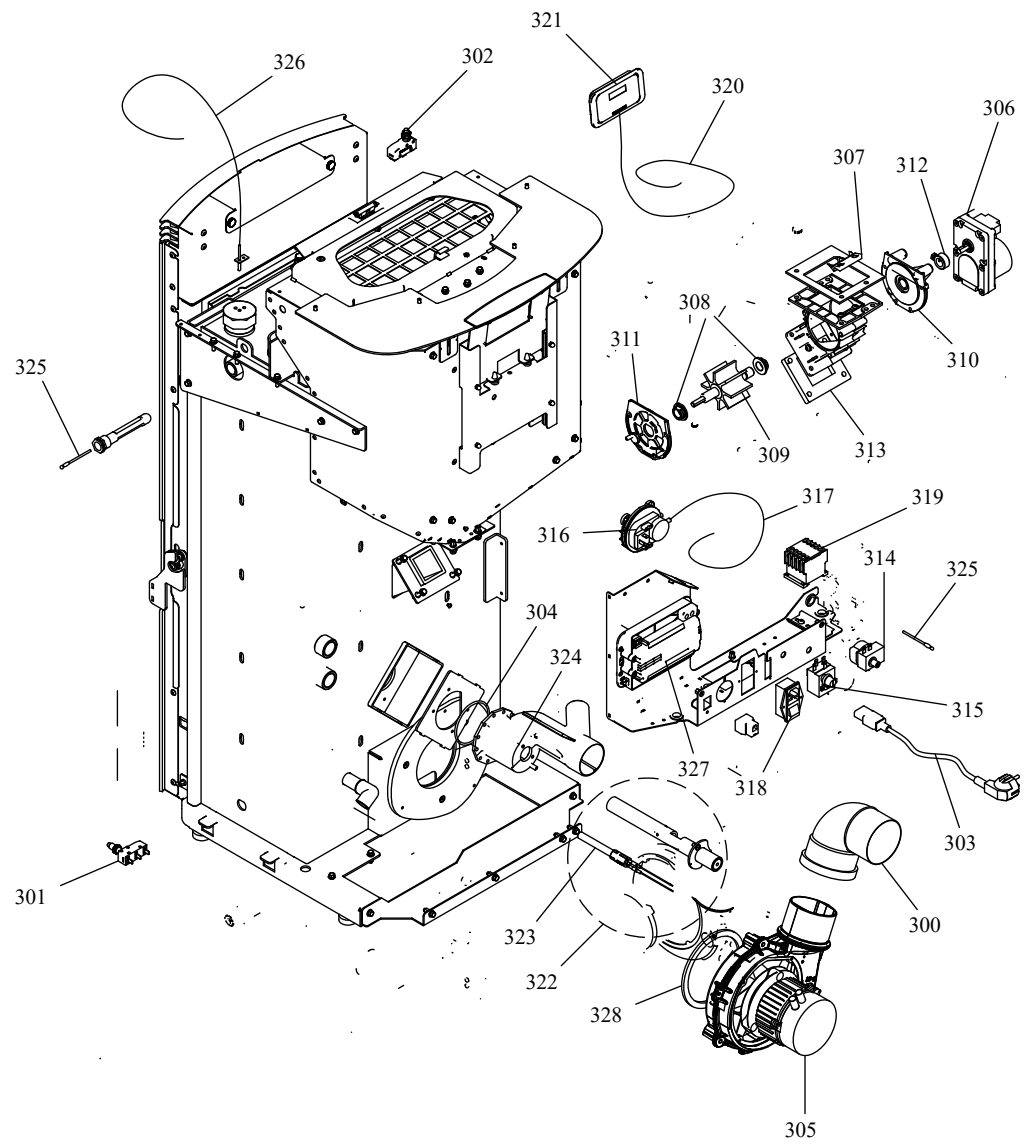

COMANDI

004761153_004

www.pieces-de-poele.com

Pos	Code	Description	Poids kg	N	Q.té
300	895730410	COUDE 90[	0		1
301	895725940	micro interrupteur			1
302	895731990	MICRO INTERRUPTEUR (COMPLÈTE)	0		1
303	892604890	cablage d'alimentation			1
304	895737421	JOINT (ENSAMBLE DE 5 PIECES)	0		1
305	895722124	VENTILATEUR EXTRACTEUR DES FUMÉES	0		1
306	895722100	motoreducteur 2 RPM CCW			1
307	895730391	LAME	0		1
308	892005211	BAGUES (4 PIÈCES)			1
309	895730382	SYSTEME D'ALIMENTATION	0		1
310	895751511	BRIDE	0		1
311	895751512	BRIDE DE PRESSION	0		1
312	895700770	BAGUE			1
313	895732980	joint	0		1
314	895701510	thermostat			1
315	895722260	thermostat			1
316	892605890	pressostat			1
317	895733170	COUPLE TUYAU SILICONE ROUGE/NOIR	0		1
318	895736982	PRISE ÉLECTRIQUE	0		1
319	895753081	RELAIS	0		1
320	892606830	câblage "signal" (PLUG RJ11)			1
321	895736360	tableau de commande NOIR	0		1
322	895751154	RESISTANCE AVEC SUPPORT	0		1
323	895737720	RESISTENCE	0		1
324	895756830	CONDUITE D'ENTRÉE D'AIR	0		1
325	895727180	SONDE (NTC10KOHM)			1
326	895756820	THERMOCOUPLE TYPE K AVEC CONNECTEUR 4 BR	0		1
327	895756750	fiche "F. ALPHA" COD. 1003	0		1
328	895728840	JOINT (CERAPAPER)			1

COMANDI

004761153_004