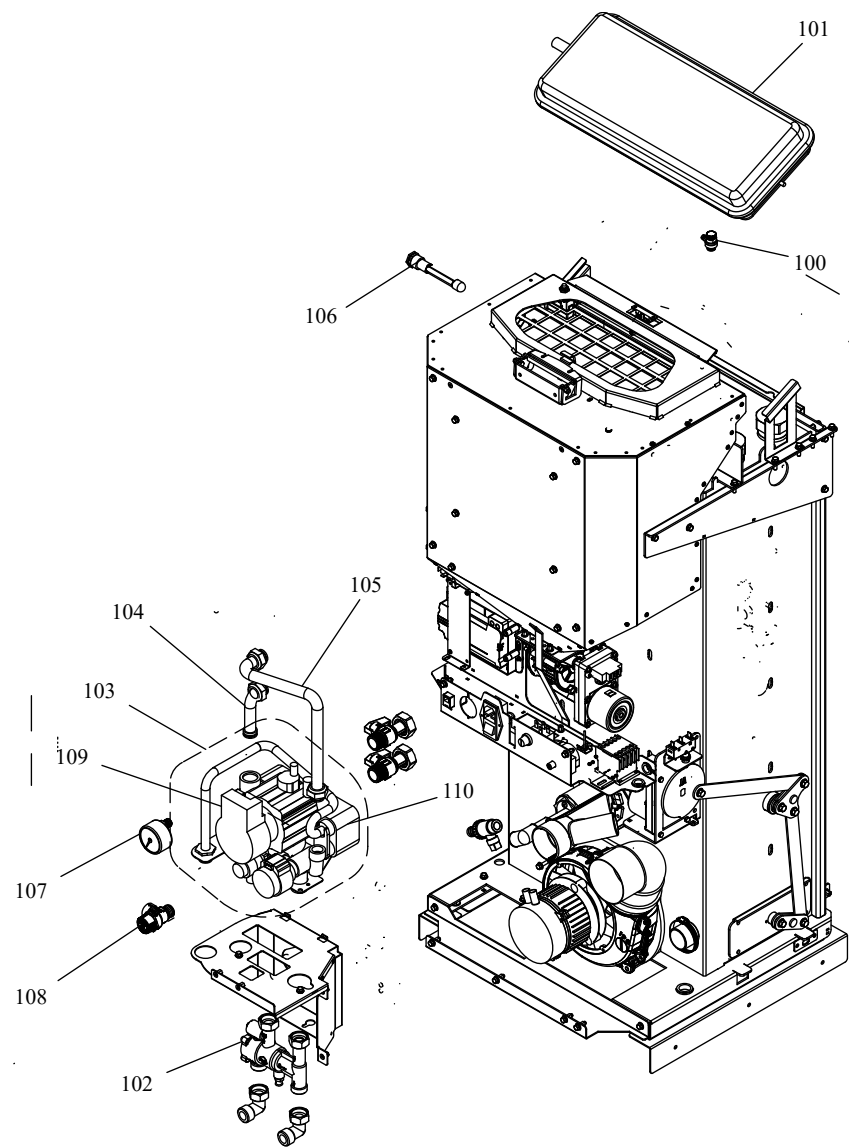

IMPIANTO IDRAULICO

004761153_002

www.pieces-de-poele.com

Pos	Code	Description	Poids kg	N	Q.té
100	895733821	ROBINET DE DÉCHARGE 1/4G	0		1
101	892607010	vase d'expansion			1
102	895752244	ANTICONDENSATION	0		1
103	895756811	KIT IDRO CON ACS	0		1
104	895733822	tuyau profil} en cuivre	0		1
105	895733824	tuyau profil} en cuivre CON ACS	0		1
106	895704390	VASE POUR SONDE			1
107	895756840	MANOMETER	0		1
108	895756850	valve de securité 2,5 BAR OTMA	0		1
109	895756860	POMPA DE CIRCULACION OTMA	0		1
110	895756870	ÉCHANGEUR DE CHALEUR À 14 PLAQUES	0		1

IMPIANTO IDRAULICO

004761153_002