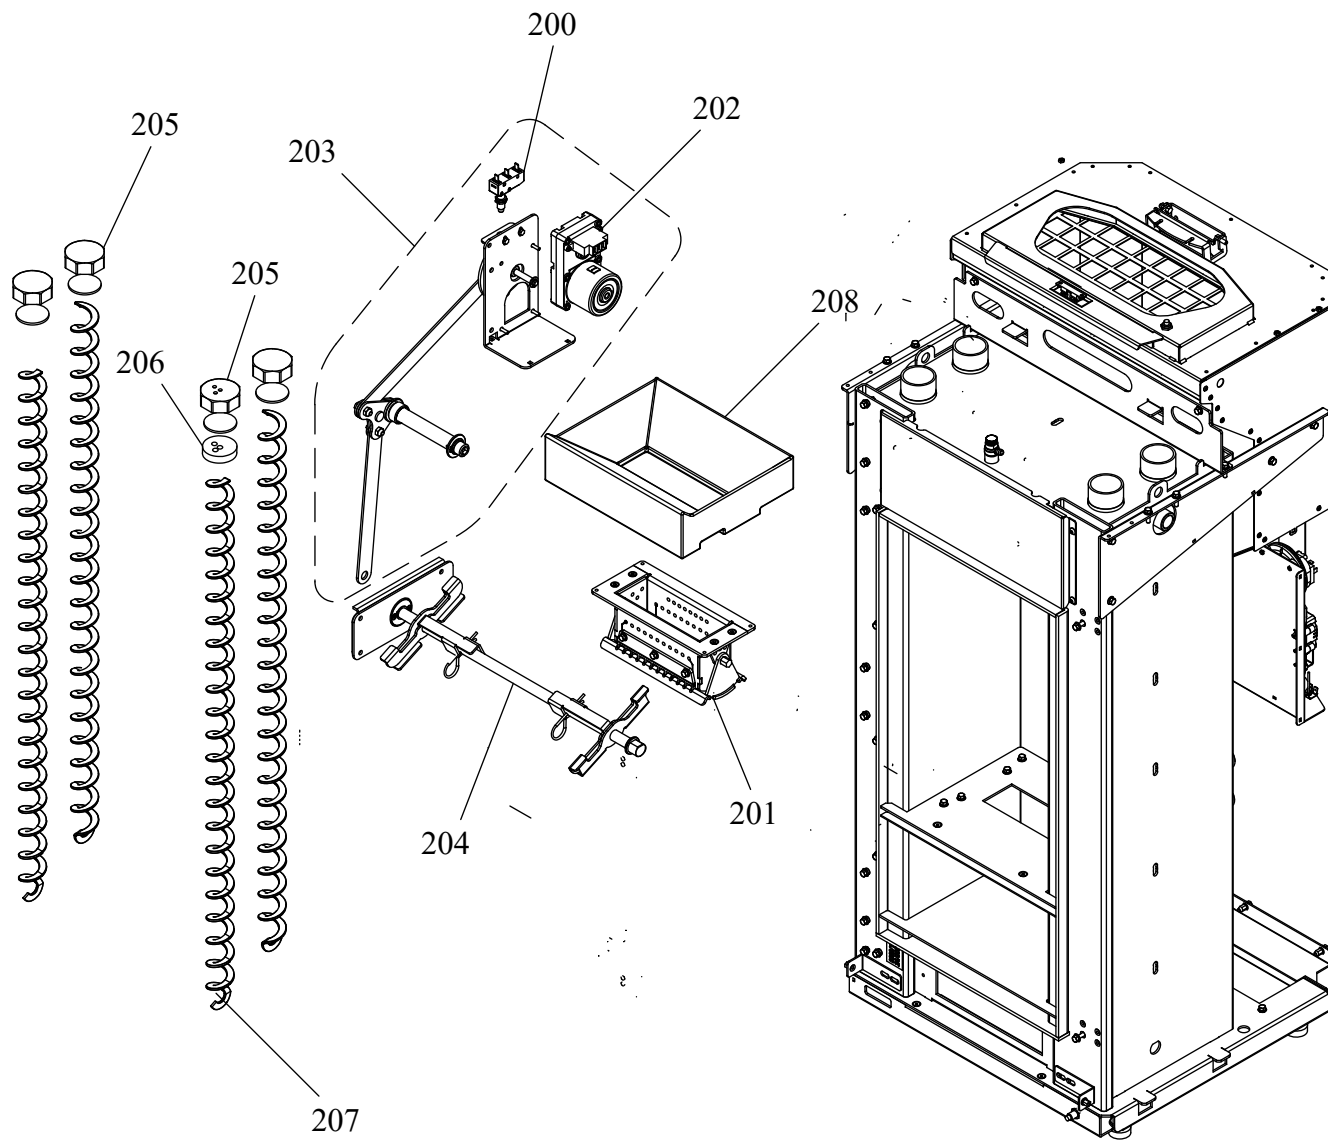

CALDAIA

004761153_003

Pos	Code	Description	Poids kg	N	Q.té
200	895725940	micro interrupteur			1
201	895753743	brazier	0		1
202	895742902	MOTORREDUCTOR 1 RPM	0		1
203	895756790	ASSEMBLAGE DU NETTOYAGE DU BRASIER	0		1
204	895756791	ARBRE D'ASSEMBLAGE POUR TURBULATEURS	0		1
205	895756770	JEU DE BOUCHONS JACKIE BOILER	0		1
206	895756800	CENTRE DE SONDE DE FUMÉE	0		1
207	895729741	BOND	0		1
208	895718211	SLIDE À PELLETS	0		1

CALDAIA

004761153_003