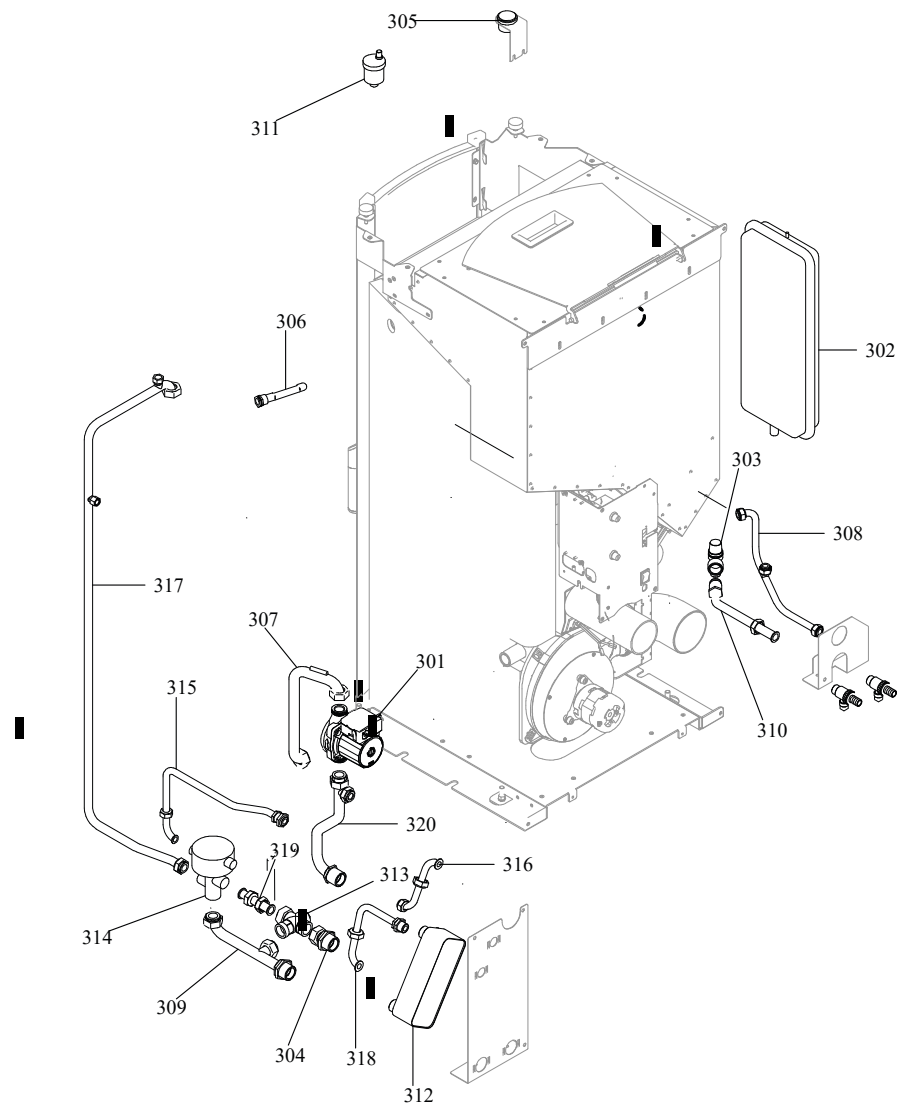

COMANDI

004760717_05

IMPIANTO IDRAULICO

004760717_03

Pos	Code	Description	Poids kg	N	Q.té
300	895752240	ANTICONDENSATION			1
301	895737911	POMPA DE CIRCULACION	0		1
302	895737040	vase d'expansion 10 LITRES	0		1
303	895005000	VALVE DE SECURITÉ			1
304	895720780	TUYAU PROFILÉ EN CUIVRE			1
305	895710960	JAUGE			1
306	895704390	VASE POUR SONDE			1
307	895733200	tuyau profil] en cuivre	0		1
309	895731120	tuyau profil] en cuivre	0		1
310	895731190	tuyau profil} en cuivre	0		1
311	895711680	VANNE DE AIR			1
312	895730030	TUYAU PROFILÉ EN CUIVRE	0		1
313	895733190	tuyau profil] en cuivre	0		1

IMPIANTO IDRAULICO

004760717_03

IMPIANTO ACS

004760717_04

Pos	Code	Description	Poids kg	N	Q.té
301	895737911	POMPA DE CIRCULACION	0		1
302	895737040	vase d'expansion 10 LITRES	0		1
303	895005000	VALVE DE SECURITÉ			1
304	895720780	TUYAU PROFILÉ EN CUIVRE			1
305	895710960	JAUGE			1
306	895704390	VASE POUR SONDE			1
307	895731120	tuyau profil] en cuivre	0		1
308	895731190	tuyau profil} en cuivre	0		1
309	895730010	TUYAU PROFILÉ EN CUIVRE	0		1
310	895730030	TUYAU PROFILÉ EN CUIVRE	0		1
311	895711680	VANNE DE AIR			1
312	895730070	ECHANGEUR	0		1
313	895752240	ANTICONDENSATION			1
314	895729960	vanne d'inversion	0		1
315	895729970	TUYAU PROFILÉ EN CUIVRE	0		1
316	895729980	TUYAU PROFILÉ EN CUIVRE	0		1
317	895731200	tuyau profil] en cuivre	0		1
318	895730020	TUYAU PROFILÉ EN CUIVRE	0		1
319	895730000	TUYAU PROFILÉ EN CUIVRE	0		1
320	895729990	TUYAU PROFILÉ EN CUIVRE	0		1