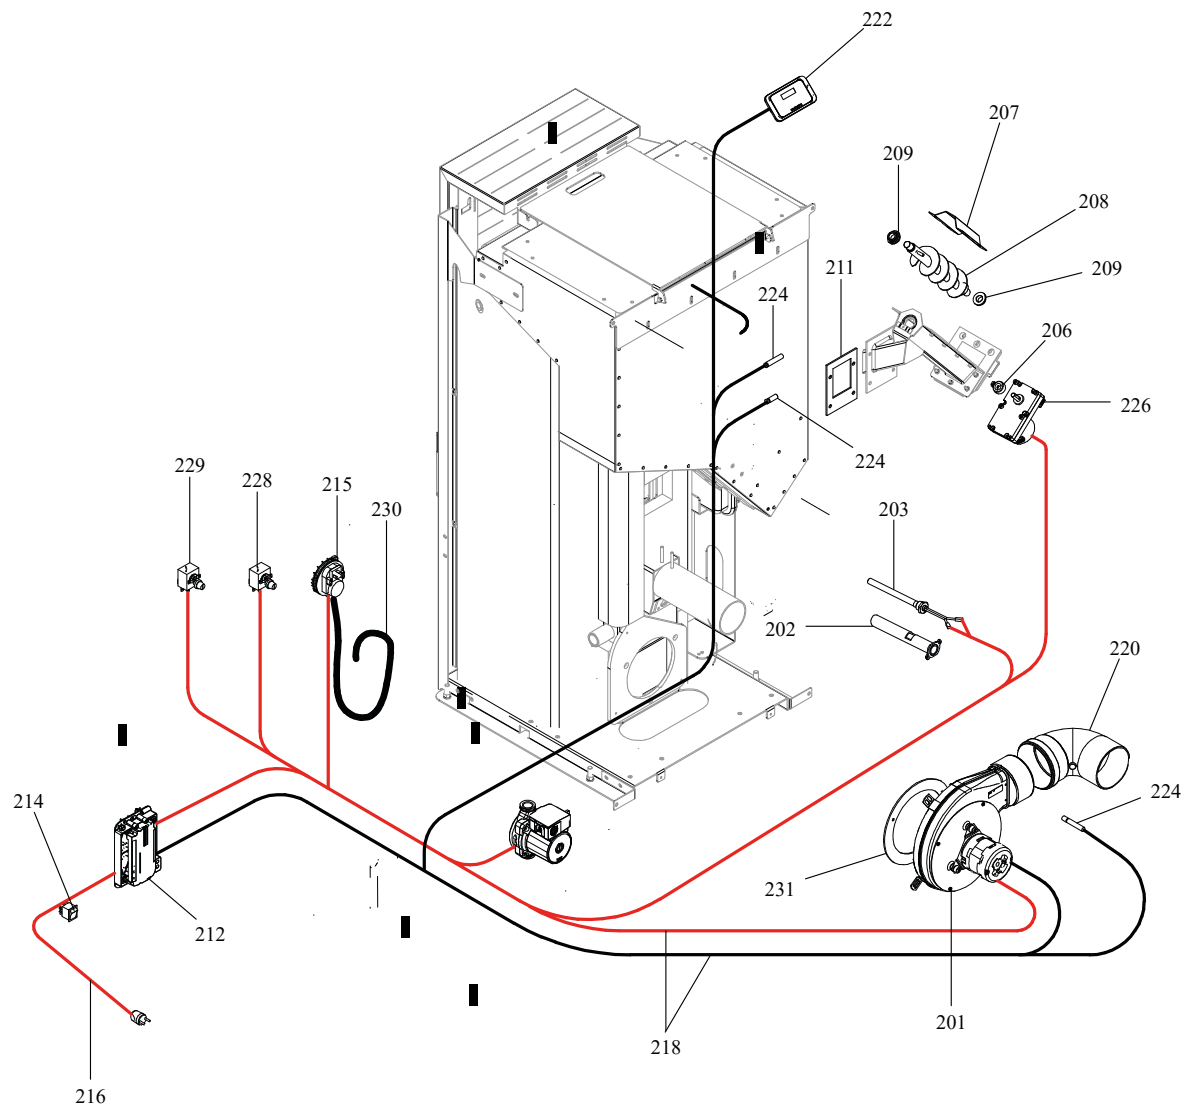

CALDAIA

004760717_02

COMANDI

004760717_05

www.pieces-de-poele.com

Pos	Code	Description	Poids kg	N	Q.té
201	895729680	VENTILATEUR EXTRACTEUR DE FUMÉE (COMPLÈT			1
202	895730710	RESISTANCE AVEC SUPPORT	0		1
203	892606960	RESISTENCE	0		1
206	895700770	BAGUE			1
207	892607130	COUVERCLE			1
208	895702230	ecluse de chargement avec boucles			1
209	892005211	BAGUES (4 PIÈCES)			1
211	892609720	JOINT (CERAPAPER 10 PIÈCES)			1
212	895746200	fiche "ALFA" 27KW (PROGRAMMABLE)		ERMIONE 27KW-OLGA 27KW-SABINA 27KW-KLIMA 27-TSP 27	1
212	895746220	fiche "ALFA" 23KW (PROGRAMMABLE)		ERMIONE 24KW-OLGA 24KW-SABINA 24KW-KLIMA 24-TSP 23	1
212	895746210	fiche "ALFA" 20KW (PROGRAMMABLE)		ERMIONE 20KW-OLGA 20KW-SABINA 20KW-KLIMA 20-TSP 20	1
212	892008090	CARTE F. ALPHA 75 **NON PROGRAMME**	0		1
214	895701340	INTERRUPTEUR			1
215	892605890	pressostat			1
216	895700900	CABLAGE D'ALIMENTATION			1
218	895745620	câblage "cable puissance"	0		1
220	895730670	tuyau	0		1
222	892606830	câblage "signal" (PLUG RJ11)			1
222	895732610	tableau de commande	0		1
224	895733180	les sondes du groupe	0		1
226	895730660	motoreducteur 2,5 RPM CW	0		1
228	895722260	thermostat			1
229	895701510	thermostat			1
230	895733170	COUPLE TUYAU SILICONE ROUGE/NOIR	0		1
231	895730890	JOINT (CERAPAPER 15 PIÈCES)	0		1