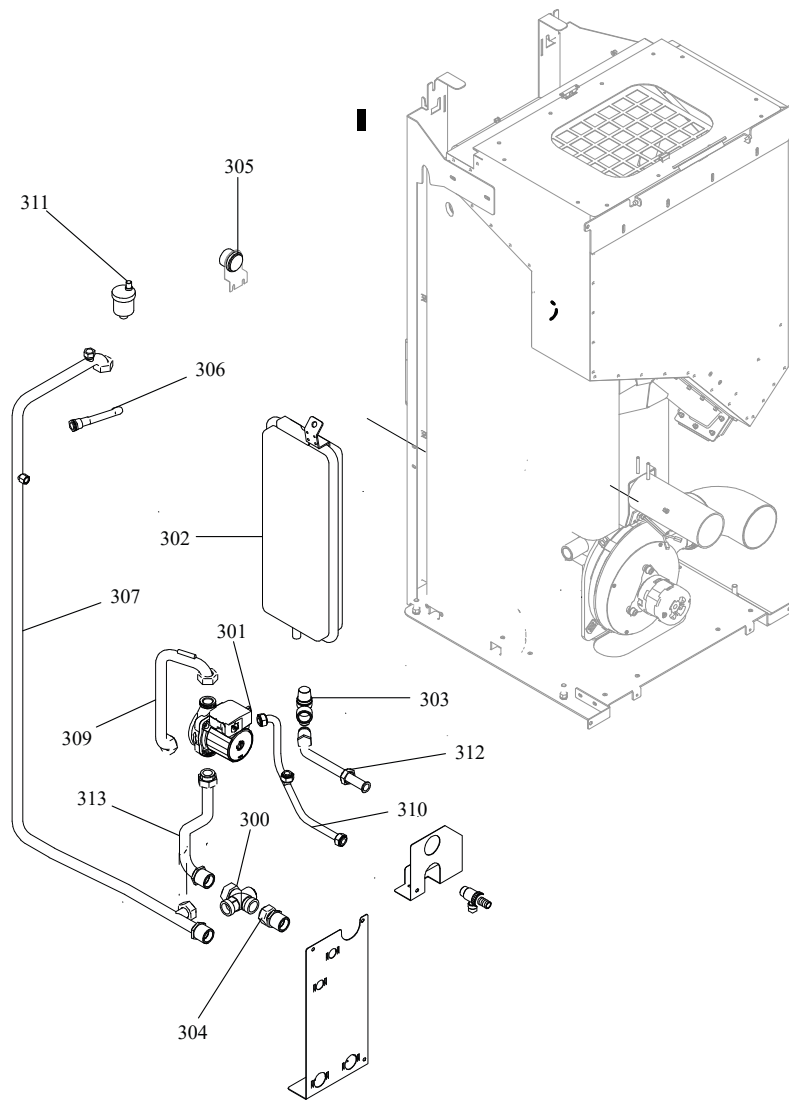

CALDAIA

004760717_02

COMANDI

004760717_05

www.pieces-de-poele.com

Pos	Code	Description	Poids kg	N	Q.té
201	895729680	VENTILATEUR EXTRACTEUR DE FUMÉE (COMPLÈT			1
202	895730710	RESISTANCE AVEC SUPPORT	0		1
203	892606960	RESISTENCE	0		1
206	895700770	BAGUE			1
207	892607130	COUVERCLE			1
208	895702230	ecluse de chargement avec boucles			1
209	892005211	BAGUES (4 PIÈCES)			1
211	892609720	JOINT (CERAPAPER 10 PIÈCES)			1
212	895746200	fiche "ALFA" 27KW (PROGRAMMABLE)		ERMIONE 27KW-OLGA 27KW-SABINA 27KW-KLIMA 27-TSP 27	1
212	895746220	fiche "ALFA" 23KW (PROGRAMMABLE)		ERMIONE 24KW-OLGA 24KW-SABINA 24KW-KLIMA 24-TSP 23	1
212	895746210	fiche "ALFA" 20KW (PROGRAMMABLE)		ERMIONE 20KW-OLGA 20KW-SABINA 20KW-KLIMA 20-TSP 20	1
212	892008090	CARTE F. ALPHA 75 **NON PROGRAMME**	0		1
214	895701340	INTERRUPTEUR			1
215	892605890	pressostat			1
216	895700900	CABLAGE D'ALIMENTATION			1
218	895745620	câblage "cable puissance"	0		1
220	895730670	tuyau	0		1
222	892606830	câblage "signal" (PLUG RJ11)			1
222	895732610	tableau de commande	0		1
224	895733180	les sondes du groupe	0		1
226	895730660	motoreducteur 2,5 RPM CW	0		1
228	895722260	thermostat			1
229	895701510	thermostat			1
230	895733170	COUPLE TUYAU SILICONE ROUGE/NOIR	0		1
231	895730890	JOINT (CERAPAPER 15 PIÈCES)	0		1

COMANDI

004760717_05

IMPIANTO IDRAULICO

004760717_03

Pos	Code	Description	Poids kg	N	Q.té
300	895752240	ANTICONDENSATION			1
301	895737911	POMPA DE CIRCULACION	0		1
302	895737040	vase d'expansion 10 LITRES	0		1
303	895005000	VALVE DE SECURITÉ			1
304	895720780	TUYAU PROFILÉ EN CUIVRE			1
305	895710960	JAUGE			1
306	895704390	VASE POUR SONDE			1
307	895733200	tuyau profil] en cuivre	0		1
309	895731120	tuyau profil] en cuivre	0		1
310	895731190	tuyau profil} en cuivre	0		1
311	895711680	VANNE DE AIR			1
312	895730030	TUYAU PROFILÉ EN CUIVRE	0		1
313	895733190	tuyau profil] en cuivre	0		1