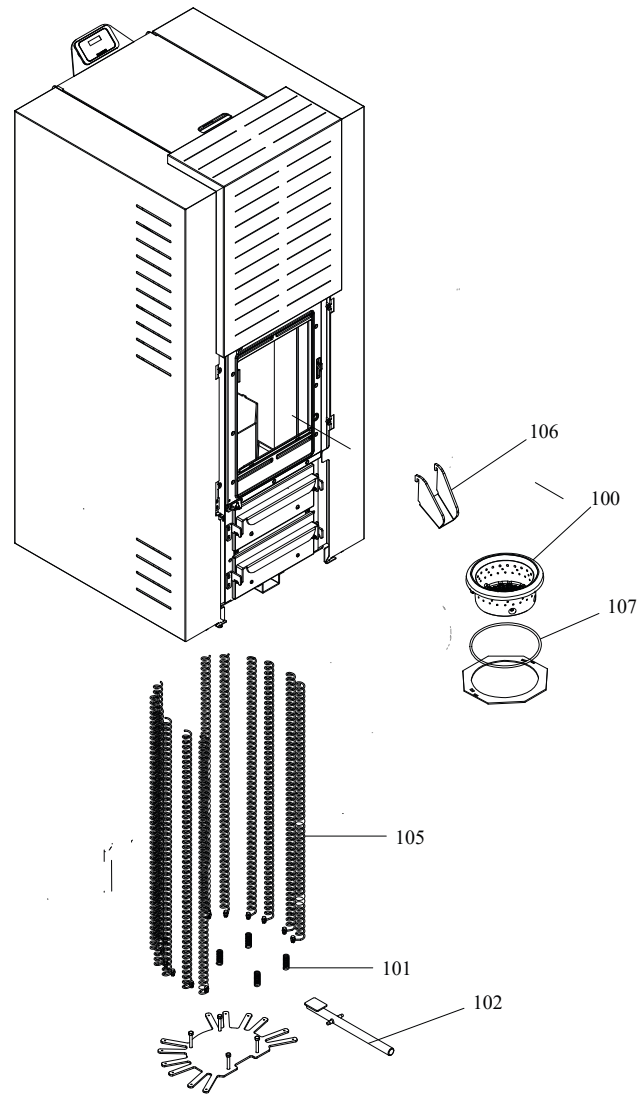

RIVESTIMENTO

004760717_01

www.pieces-de-poele.com

Pos	Code	Description	Poids kg	N	Q.té
1	895730840	couvercle	0		1
3	895725950	JOINT (EPDM SH65)			1
4	895700430	axe			1
5	895717970	FERMETURE PORTE (ENSEMBLE DE 5 PIECES)			1
7	895730870	montant	0		1
8	895715720	joint en fibre de verre 5 MM (10MT)			1
9	895726120	vitre de la porte foyer			1
10	892606591	équerres de fixation	0		1
11	892600100	axe			1
12	895730800	peindr]	0		1
13	892503440	joint en fibre de verre (10MT)			1
15	892607050	support (couple)			1
17	895730690	tiroir } cendres (complet)	0		1
18	892602770	joint en verre 10MM (10MT)	POS. ANTERIORE		1
19	895730700	tiroir } cendres (complet)	0		1
20	895702570	PIEDS D'APPUI 4 PIÈCES			1
21	895720750	porte foyer (seulement chassis)			1
21	895732220	porte foyer (complet)	0		1
23	892610010	poignée			1
25	895730730	grille de protection	0		1
27	895002550	imant			1
29	892606890	couple de charnière (couple)s			1
31	895746230	cote arri}re	0		1
32	895730790	support du couvercle	0		1
34	895730650	deflecteur superieur	0		1
35	895730641	peindr]	0		1
39	895730810	cot} rouge (couple)	0		1
39	895730820	cot} ivoire (couple)	0		1
39	895730830	cot} noir (couple)	0		1
40	895730850	grille anterieure	0		1
41	895730880	charni}re	0		1
42	895730860	plaque	0		1

RIVESTIMENTO

004760717_01

CALDAIA

004760717_02

Pos	Code	Description	Poids kg	N	Q.té
100	895730681	BRASIER	0		1
101	892609760	BOND (8 PIÈCES)			1
102	895729750	LEVIER DE COMMANDE			1
105	895729740	BOND			1
106	895730780	syst}me d'aliment. du pellet par glisser	0		1
107	895701100	JOINT EN FIBRE DE VERRE 6MM (10 MT)			1