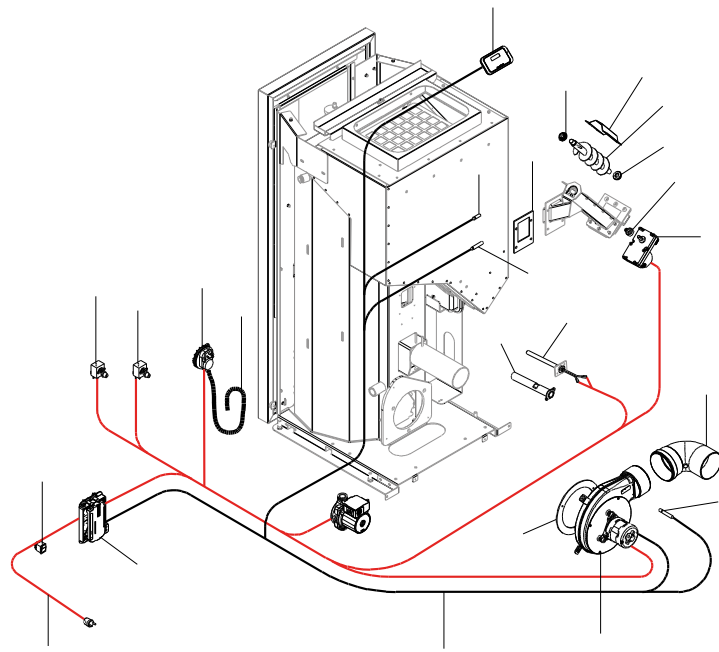

004760345_004

004760345_004

Pos	Code	Description	Poids kg	N	Q.té
201	895729680	VENTILATEUR EXTRACTEUR DE FUMÉE (COMPLÈT			1
202	895730710	RESISTANCE AVEC SUPPORT	0		1
203	892606960	RESISTENCE	0		1
206	895700770	BAGUE			1
207	892607130	COUVERCLE			1
208	895702230	ecluse de chargement avec boucles			1
209	892005211	BAGUES (4 PIÈCES)			1
211	892609720	JOINT (CERAPAPER 10 PIÈCES)			1
212	895734645	fiche "ALFA" 20KW (PROGRAMMABLE)	0		1
212	895734650	fiche "ALFA" 27KW (PROGRAMMABLE)	ERMIONE 26KW-OLGA 26KW-SABINA 26KW-KLIMA 27-TSP 27		1
212	892008094	CARTE F. ALPHA 65 **NON PROGRAMME**	0		1
214	895701340	INTERRUPTEUR			1
215	892605890	pressostat			1
216	895700900	CABLAGE D'ALIMENTATION			1
218	892610060	câblage "cable puissance"			1
220	895730670	tuyau	0		1
222	895732610	tableau de commande	0		1
224	892606820	CÂBLAGE SONDE CN1			1
226	895730660	motoreducteur 2,5 RPM CW	0		1
228	895722260	thermostat			1
229	895701510	thermostat			1
230	895701080	TUYAU EN SILICONE			1
231	895730890	JOINT (CERAPAPER 15 PIÈCES)	0		1

004760345_004

004760345_004