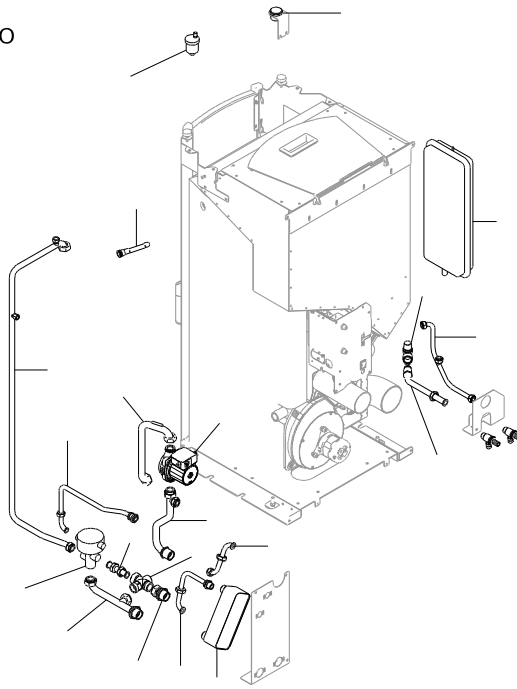

004760345_004

004760345_004

004760345_002

004760345_002

www.pieces-de-poele.com

Pos	Code	Description	Poids kg	N	Q.té
301	895737912	POMPA DE CIRCULACION	0		1
302	895737040	vase d'expansion 10 LITRES	0		1
303	895005000	VALVE DE SECURITÉ			1
304	895729810	tuyau profil} en cuivre			1
305	895710960	JAUGE			1
306	895704390	VASE POUR SONDE			1
307	895730760	tuyau profil] en cuivre	0		1
308	895730770	tuyau profil] en cuivre	0		1
309	895730740	tuyau profil] en cuivre	0		1
310	895730750	tuyau profil] en cuivre	0		1
311	895711680	VANNE DE AIR			1

004760345_002

004760345_002

VERSIONE IMPIANTO
IDRAULICO "ACS"

004760345_005

004760345_005

www.pieces-de-poele.com

Pos	Code	Description	Poids kg	N	Q.té
301	895737912	POMPA DE CIRCULACION	0		1
302	895737040	vase d'expansion 10 LITRES	0		1
303	895005000	VALVE DE SECURITÉ			1
304	895720780	TUYAU PROFILÉ EN CUIVRE			1
305	895710960	JAUGE			1
306	895704390	VASE POUR SONDE			1
307	895731120	tuyau profil] en cuivre	0		1
308	895731190	tuyau profil} en cuivre	0		1
309	895730010	TUYAU PROFILÉ EN CUIVRE	0		1
310	895730030	TUYAU PROFILÉ EN CUIVRE	0		1
311	895711680	VANNE DE AIR			1
312	895730070	ECHANGEUR	0		1
313	895752240	ANTICONDENSATION			1
314	895729960	vanne d'inversion	0		1
315	895729970	TUYAU PROFILÉ EN CUIVRE	0		1
316	895729980	TUYAU PROFILÉ EN CUIVRE	0		1
317	895731200	tuyau profil] en cuivre	0		1
318	895730020	TUYAU PROFILÉ EN CUIVRE	0		1
319	895730000	TUYAU PROFILÉ EN CUIVRE	0		1
320	895729990	TUYAU PROFILÉ EN CUIVRE	0		1