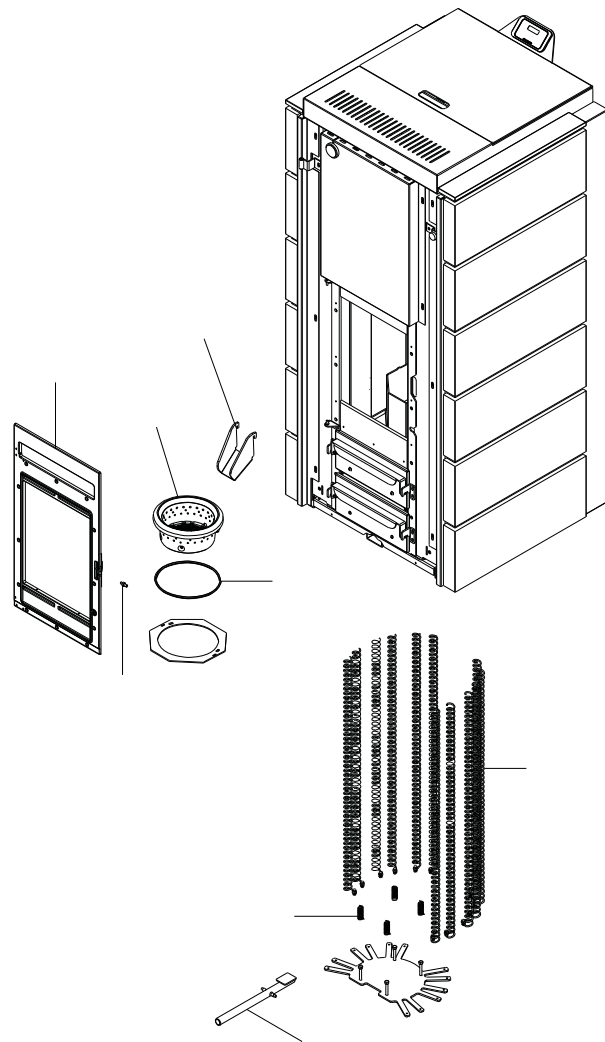

004760345_003

004760345_003

Pos	Code	Description	Poids kg	N	Q.té
100	895730681	BRASIER	0		1
101	892609760	BOND (8 PIÈCES)			1
102	895729750	LEVIER DE COMMANDE			1
103	892607060	cadre frontale			1
105	895729740	BOND			1
106	895730780	système d'aliment. du pellet par glisser	0		1
107	895701100	JOINT EN FIBRE DE VERRE 6MM (10 MT)			1
108	892605610	AXE			1

004760345_003

004760345_003