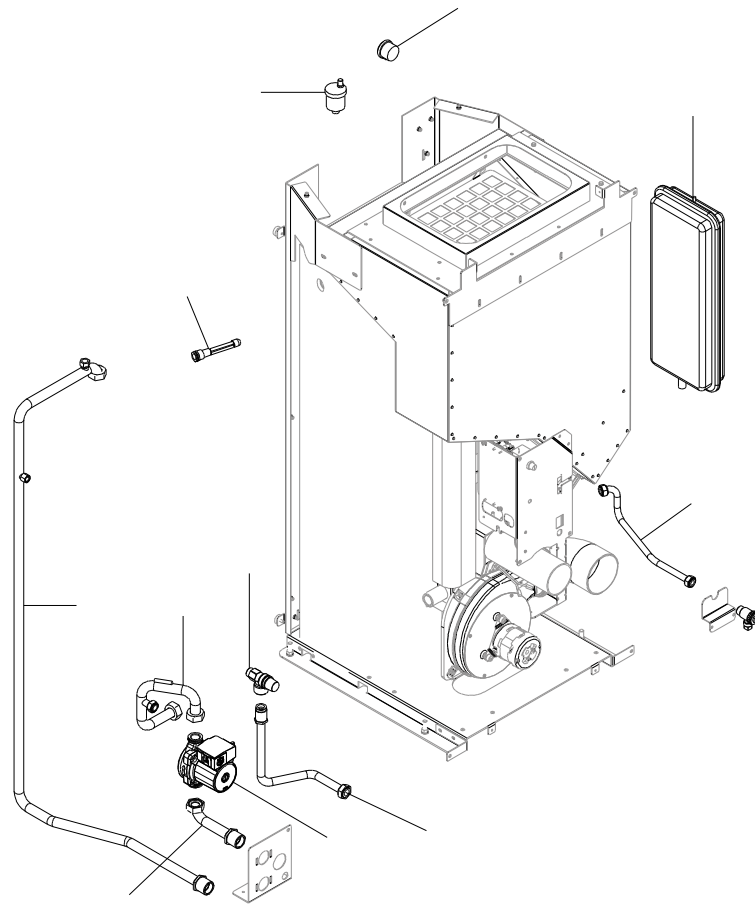

004760345_003

004760345_003

004760345_004

004760345_004

Pos	Code	Description	Poids kg	N	Q.té
201	895729680	VENTILATEUR EXTRACTEUR DE FUMÉE (COMPLÈT			1
202	895730710	RESISTANCE AVEC SUPPORT	0		1
203	892606960	RESISTENCE	0		1
206	895700770	BAGUE			1
207	892607130	COUVERCLE			1
208	895702230	ecluse de chargement avec boucles			1
209	892005211	BAGUES (4 PIÈCES)			1
211	892609720	JOINT (CERAPAPER 10 PIÈCES)			1
212	895734645	fiche "ALFA" 20KW (PROGRAMMABLE)	0		1
212	895734650	fiche "ALFA" 27KW (PROGRAMMABLE)	ERMIONE 26KW-OLGA 26KW-SABINA 26KW-KLIMA 27-TSP 27		1
212	892008094	CARTE F. ALPHA 65 **NON PROGRAMME**	0		1
214	895701340	INTERRUPTEUR			1
215	892605890	pressostat			1
216	895700900	CABLAGE D'ALIMENTATION			1
218	892610060	câblage "cable puissance"			1
220	895730670	tuyau	0		1
222	895732610	tableau de commande	0		1
224	892606820	CÂBLAGE SONDE CN1			1
226	895730660	motoreducteur 2,5 RPM CW	0		1
228	895722260	thermostat			1
229	895701510	thermostat			1
230	895701080	TUYAU EN SILICONE			1
231	895730890	JOINT (CERAPAPER 15 PIÈCES)	0		1

004760345_004

004760345_004

004760345_002

004760345_002

www.pieces-de-poele.com

Pos	Code	Description	Poids kg	N	Q.té
301	895737912	POMPA DE CIRCULACION	0		1
302	895737040	vase d'expansion 10 LITRES	0		1
303	895005000	VALVE DE SECURITÉ			1
304	895729810	tuyau profil} en cuivre			1
305	895710960	JAUGE			1
306	895704390	VASE POUR SONDE			1
307	895730760	tuyau profil] en cuivre	0		1
308	895730770	tuyau profil] en cuivre	0		1
309	895730740	tuyau profil] en cuivre	0		1
310	895730750	tuyau profil] en cuivre	0		1
311	895711680	VANNE DE AIR			1