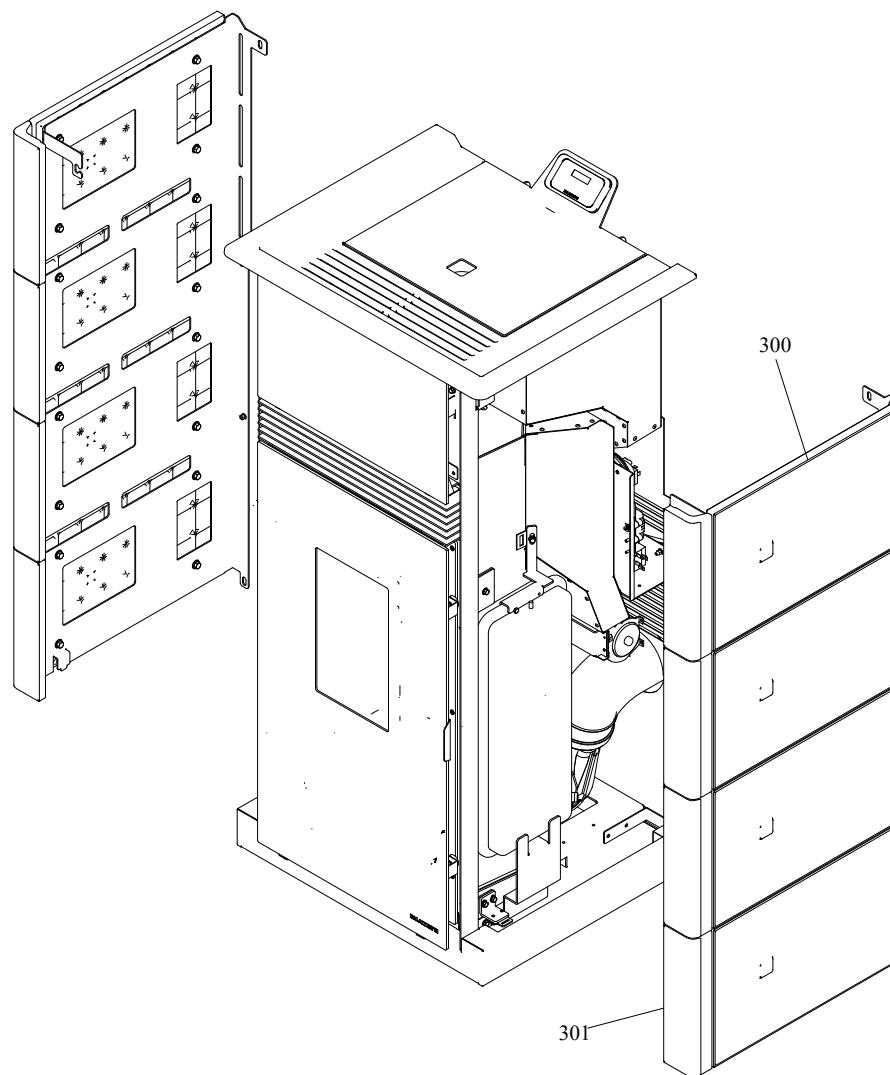

RIVESTIMENTO CERAMICA

004761130_004

www.pieces-de-poele.com

Pos	Code	Description	Poids kg	N	Q.té
300	895752710	plaque ceramic rouge	0		1
300	895753230	COTÉ EN CÉRAMIQUE BEIGE	0		1
300	895753660	COTÉ EN CÉRAMIQUE CAFFELATTE DROITE	0		1
300	895753661	COTÉ EN CÉRAMIQUE CR}ME	0		1
301	895754960	c]ramique avant ROUGE	0		1
301	895754961	c]ramique avant BEIGE	0		1
301	895754962	c]ramique avant CAFFELATTE	0		1
301	895754963	c]ramique avant CREME	0		1

RIVESTIMENTO CERAMICA

004761130_004

www.pieces-de-poele.com