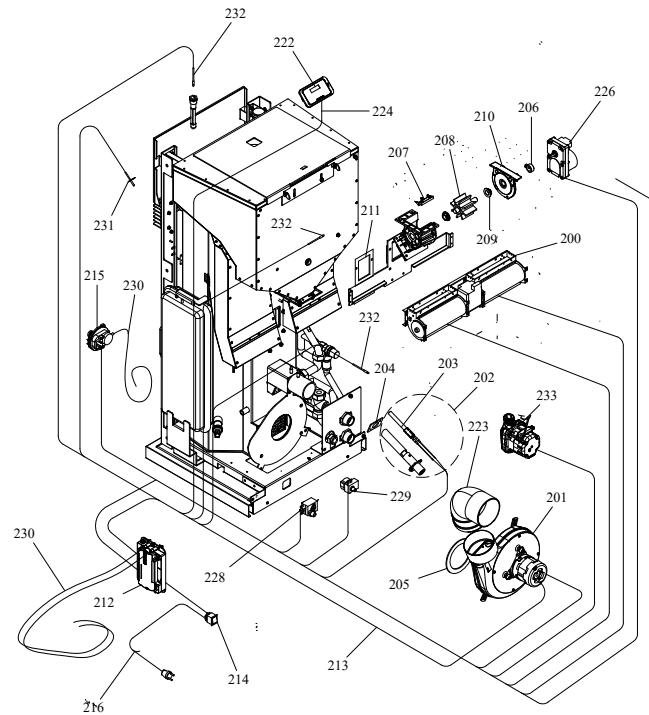

COMANDI

004761130_003

www.pieces-de-poele.com

Pos	Code	Description	Poids kg	N	Q.té
200	895728861	ventilateur	0		1
201	895729680	VENTILATEUR EXTRACTEUR DE FUMÉE (COMPLÈT			1
202	892609982	RESISTANCE AVEC SUPPORT	0		1
203	895737720	RESISTENCE	0		1
204	895735490	JOINT (CERAPAPER 10 PIÈCES)	0		1
205	895725780	joint (Cerapaper) ENSAMBLE DE 5 PIECES			1
206	895700770	BAGUE			1
207	895730390	LAME	0		1
208	895730380	roteur ecluse	0		1
209	892005211	BAGUES (4 PIÈCES)			1
210	895730400	BRIDE	0		1
211	895730180	PANNEAU D'ISOLATION	0		1
212	895753312	fiche "F. ALPHA" (PROGRAMMABLE) 19KW	0		1
213	895748781	câblage "cable puissance"	0		1
214	895701340	INTERRUPTEUR			1
215	892605890	pressostat			1
216	895700900	CABLAGE D'ALIMENTATION			1
222	895732610	tableau de commande	0		1
223	895730670	tuyau	0		1
224	892606830	câblage "signal" (PLUG RJ11)			1
226	895722100	motoreducteur 2 RPM CCW			1
228	895722260	thermostat			1
229	895701510	thermostat			1
230	895733170	COUPLE TUYAU SILICONE ROUGE/NOIR	0		1
231	895731390	SONDE (TYPE K AVEC SUPPORT)	0		1
232	895727180	SONDE (NTC10KOHM)			1
233	895737911	POMPA DE CIRCULACION	0		1

COMANDI

004761130_003