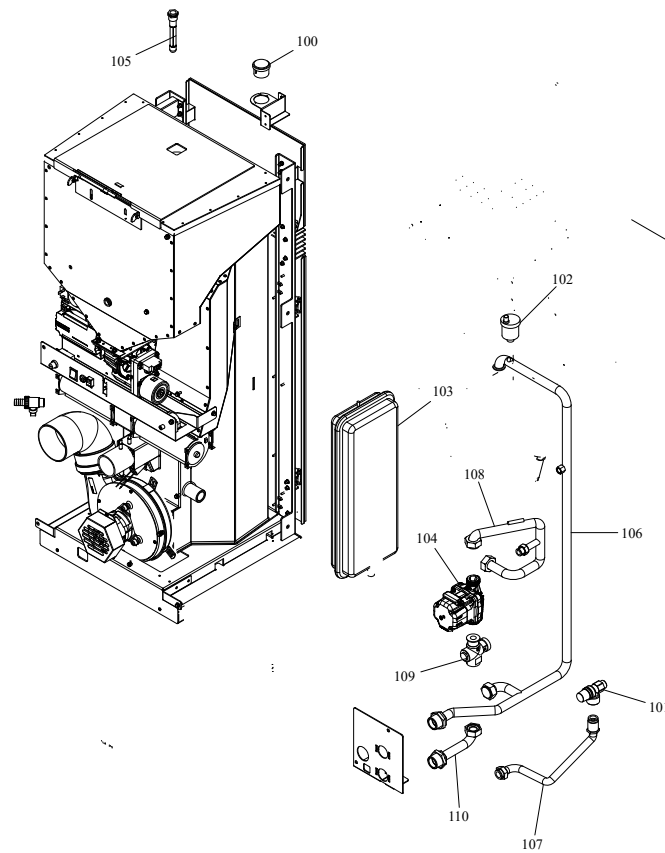

IMPIANTO IDRAULICO

004761130_002

www.pieces-de-poele.com

Pos	Code	Description	Poids kg	N	Q.té
100	895710960	JAUGE			1
101	895005000	VALVE DE SECURITÉ			1
103	892607010	vase d'expansion			1
104	895737911	POMPA DE CIRCULACION	0		1
105	895704390	VASE POUR SONDE			1
106	895741761	tuyau profil] en cuivre	0		1
107	895729851	tuyau profil} en cuivre	0		1
108	895733811	tuyau profil} en cuivre	0		1
109	895752240	ANTICONDENSATION			1
110	895729810	tuyau profil} en cuivre			1

IMPIANTO IDRAULICO

004761130_002