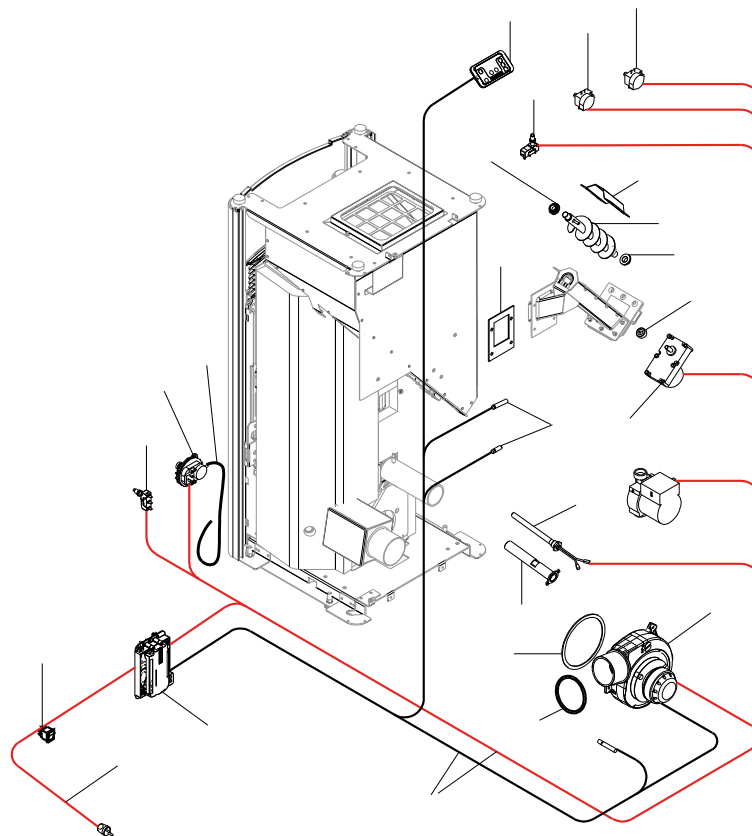

004760290_004

004760290_004

Pos	Code	Description	Poids kg	N	Q.té
201	892609190	VENTILATEUR EXTRACTEUR FUMÉE (COMPLÈTE)			1
202	892609980	RESISTANCE AVEC SUPPORT			1
203	892605960	RESISTANCE			1
204	895715620	joint (cerapaper 10 pièces)			1
205	895722870	micro interrupteur (complète)			1
205	895725940	micro interrupteur			1
206	895700770	BAGUE			1
207	892607130	COUVERCLE			1
208	895702230	ecluse de chargement avec boucles			1
209	892005211	BAGUES (4 PIÈCES)			1
210	895717850	joint (ensemble de 5 pieces)			1
211	892609720	JOINT (CERAPAPER 10 PIÈCES)			1
212	895752759	fiche "F. ALPHA" TYPE HP008S_1_15	0		1
212	892008094	CARTE F. ALPHA 65 **NON PROGRAMME**	0		1
214	895701340	INTERRUPTEUR			1
215	892605890	pressostat			1
216	895718540	cablage d'alimentation			1
217	892609730	câblage signal+puissance			1
222	895732610	tableau de commande	0		1
224	895727180	SONDE (NTC10KOHM)			1
224	895731390	SONDE (TYPE K AVEC SUPPORT)	0		1
224	892606820	CÂBLAGE SONDE CN1			1
226	895722100	motoreducteur 2 RPM CCW			1
228	895722260	thermostat			1
229	895701510	thermostat			1
230	895701080	TUYAU EN SILICONE			1

004760290_004

004760290_004