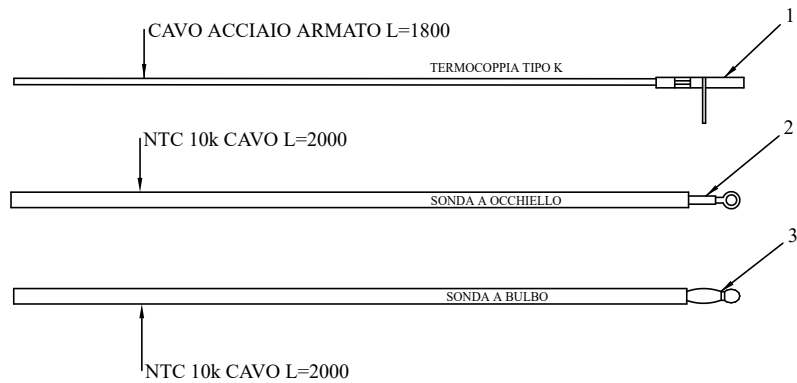

SCHEDE: N100- O100 - FUMIS ALPHA

www.micronovasrl.com
MOD. O100

www.micronovasrl.com
MOD. N100