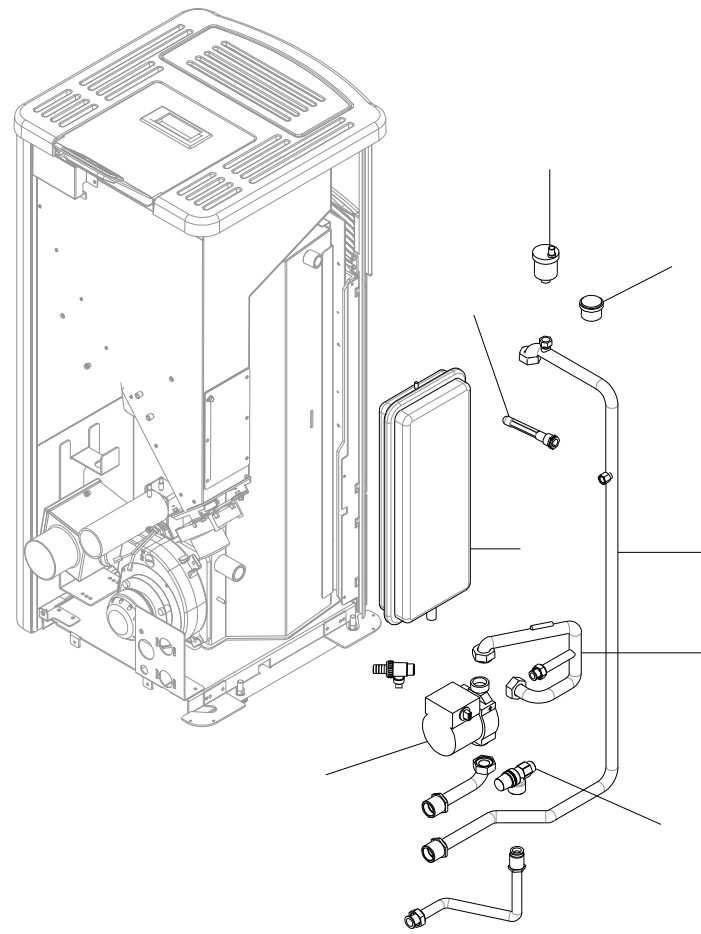

004760290_003

004760290_003

Pos	Code	Description	Poids kg	N	Q.té
301	895737912	POMPA DE CIRCULACION	0		1
302	892607010	vase d'expansion			1
303	895711680	VANNE DE AIR			1
304	895005000	VALVE DE SECURITÉ			1
305	895710960	JAUGE			1
306	895704390	VASE POUR SONDE			1
307	892606920				1
309	892609990	tuyau profil] en cuivre			1

004760290_003

004760290_003