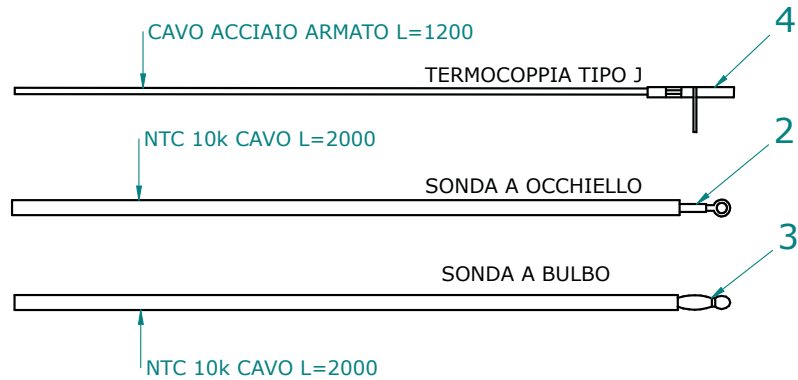

004760160_1

004760160_1

Pos	Code	Description	Poids kg	N	Q.té
1	895726050	couvercle du réservoir			1
2	895726060	coté rouge (couple)			1
2	895726061	coté ivoire (couple)			1
3	895726090	partie frontale supérieure			1
4	895726080	deflecteur verre (couple)			1
5	895726100	porte foyer (complet)			1
6	895726110	porte foyer (seulement chassis)			1
7	895726120	vitre de la porte foyer			1
8	895726130	POIGNÉE			1
9	895726071	PARTIE INFÉRIEURE			1
10	895008780	joint en verre 4 MM (10MT)			1
11	895715650	brazier 15KW			1
12	895701100	JOINT EN FIBRE DE VERRE 6MM (10 MT)			1
13	895726140	TIROIR À CENDRES (COMPLET)			1

004760160_1

004760160_1

SCHEDE: I050 / I023

- TERMOCOPPIA: Utilizzare tipo "J" / Thermocouple type "J"
Rispettare la polarità / You must ensure the polarity into clamp
Non fare giunzioni. / Do not make junction
- NTC 10K Uguale per tutte le schede / NTC probe 10K are the same for all the PCB
- LUNGHEZZA Lunghezza standard 2 MT eventualmente adattare // Standard length 2 meters. You can extend the wire up to 5 meters with standard wire otherwise use shield wire

SCHEMA SONDE SCHEDE IO23_IO50

Pos	Code	Description	Poids kg	N	Q.té
2	895726550	sonde (avec trou)			1
3	895727180	SONDE (NTC10KOHM)			1
4	895722460	sonde (avec support)			1

SCHEMA SONDE SCHEDA IO23_IO50

004760160_2

004760160_2

Pos	Code	Description	Poids kg	N	Q.té
100	895711090	vase d'expansion			1
101	895005000	VALVE DE SECURITÉ			1
102	895745591	POMPA DE CIRCULACION	CIRCOLATORE YONOSPORA CON CAVETTO		1
103	895711670	jauge			1