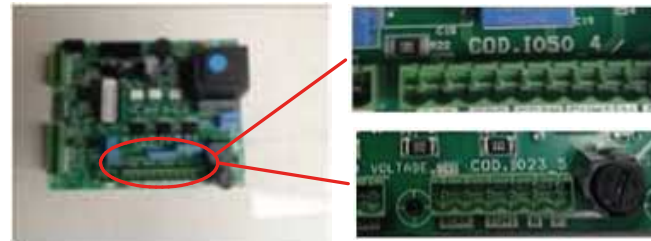

004760160_1

004760160_1

Pos	Code	Description	Poids kg	N	Q.té
1	895726050	couvercle du réservoir			1
2	895726060	coté rouge (couple)			1
2	895726061	coté ivoire (couple)			1
3	895726090	partie frontale supérieure			1
4	895726080	deflecteur verre (couple)			1
5	895726100	porte foyer (complet)			1
6	895726110	porte foyer (seulement chassis)			1
7	895726120	vitre de la porte foyer			1
8	895726130	POIGNÉE			1
9	895726071	PARTIE INFÉRIEURE			1
10	895008780	joint en verre 4 MM (10MT)			1
11	895715650	brazier 15KW			1
12	895701100	JOINT EN FIBRE DE VERRE 6MM (10 MT)			1
13	895726140	TIROIR À CENDRES (COMPLET)			1

004760160_1

004760160_1

SCHEDE: I050 / I023

- TERMOCOPPIA: Utilizzare tipo "J" / Thermocouple type "J"
Rispettare la polarità / You must ensure the polarity into clamp
Non fare giunzioni. / Do not make junction
- NTC 10K Uguale per tutte le schede / NTC probe 10K are the same for all the PCB
- LUNGHEZZA Lunghezza standard 2 MT eventualmente adattare // Standard length 2 meters. You can extend the wire up to 5 meters with standard wire otherwise use shield wire

SCHEMA SONDE SCHEDE IO23_IO50

Pos	Code	Description	Poids kg	N	Q.té
2	895726550	sonde (avec trou)			1
3	895727180	SONDE (NTC10KOHM)			1
4	895722460	sonde (avec support)			1

SCHEMA SONDE SCHEDA IO23_IO50

004760160_2