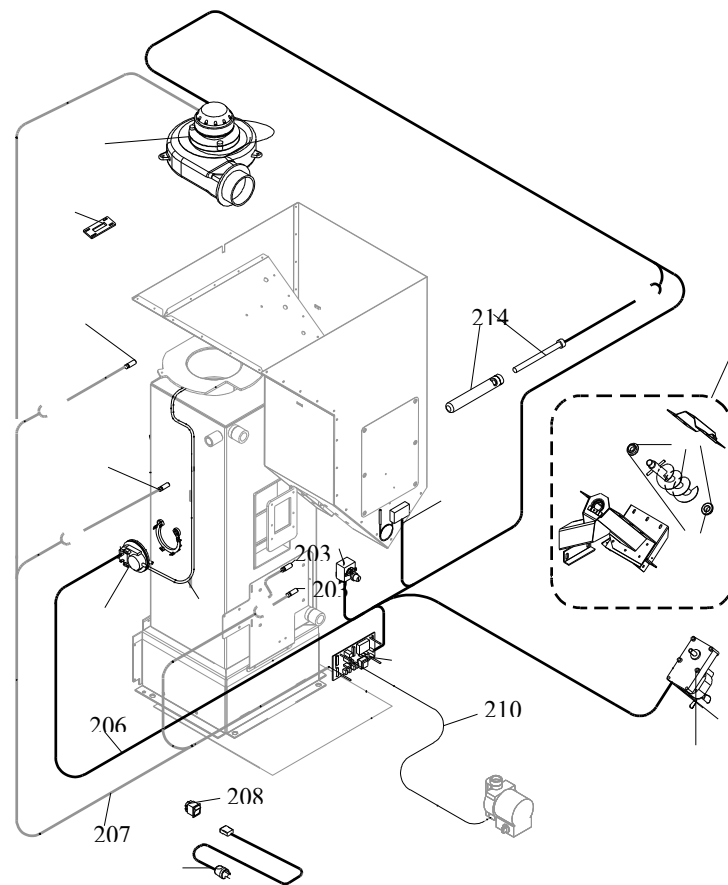

004760160_3

004760160_3

Pos	Code	Description	Poids kg	N	Q.té
200	895755190	VENTILATEUR	0		1
201	895714830	tableau			1
201	895727140	CABLAGE "FLAT"			1
202	895722460	sonde (avec support)			1
203	895712070	sonde (I023)			1
204	895712030	pressostat			1
205	895701080	TUYAU EN SILICONE			1
206	895726160	câblage "cable puissance"			1
207	895726150	câblage "signal"			1
208	895701340	INTERRUPTEUR			1
209	895718540	cablage d'alimentation			1
210	895716150	CABLAGE			1
211	895713750	FICHE I023 (PROGRAMMABLE)	DE15 IC 15KW-DE15 IM 15KW-CARLA IDRO 15KW-ANITA ROSA 15 KW		1
212	895701510	thermostat			1
213	895722260	thermostat			1
214	895717450	resistance avec support			1
215	895718000	SYSTEME D'ALIMENTATION			1
216	895700760	ecluse de chargement avec boucles			1
217	892005211	BAGUES (4 PIÈCES)			1
218	895710970	motoreducteur 2 RPM CW			1

004760160_3

004760160_3