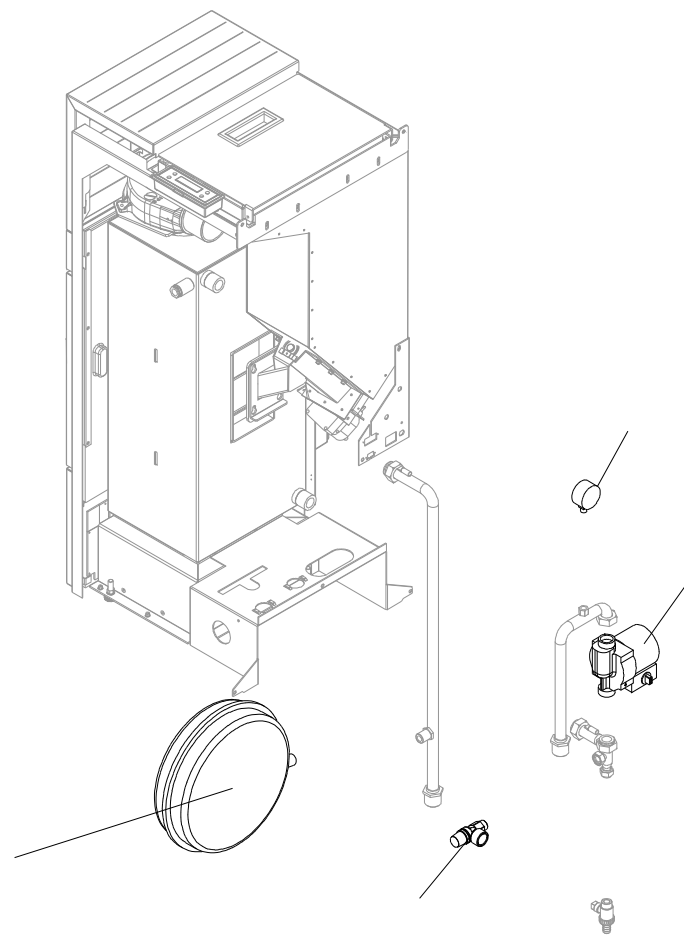

004760160_1

004760160_1

Pos	Code	Description	Poids kg	N	Q.té
1	895726050	couvercle du réservoir			1
2	895726060	coté rouge (couple)			1
2	895726061	coté ivoire (couple)			1
3	895726090	partie frontale supérieure			1
4	895726080	deflecteur verre (couple)			1
5	895726100	porte foyer (complet)			1
6	895726110	porte foyer (seulement chassis)			1
7	895726120	vitre de la porte foyer			1
8	895726130	POIGNÉE			1
9	895726071	PARTIE INFÉRIEURE			1
10	895008780	joint en verre 4 MM (10MT)			1
11	895715650	brazier 15KW			1
12	895701100	JOINT EN FIBRE DE VERRE 6MM (10 MT)			1
13	895726140	TIROIR À CENDRES (COMPLET)			1

004760160_1

004760160_1

SCHEDE: I050 / I023

- TERMOCOPPIA: Utilizzare tipo "J" / Thermocouple type "J"
Rispettare la polarità / You must ensure the polarity into clamp
Non fare giunzioni. / Do not make junction
- NTC 10K Uguale per tutte le schede / NTC probe 10K are the same for all the PCB
- LUNGHEZZA Lunghezza standard 2 MT eventualmente adattare // Standard length 2 meters. You can extend the wire up to 5 meters with standard wire otherwise use shield wire

SCHEMA SONDE SCHEDE IO23_IO50

Pos	Code	Description	Poids kg	N	Q.té
2	895726550	sonde (avec trou)			1
3	895727180	SONDE (NTC10KOHM)			1
4	895722460	sonde (avec support)			1

SCHEMA SONDE SCHEDA IO23_IO50

004760160_2

004760160_2

Pos	Code	Description	Poids kg	N	Q.té
100	895711090	vase d'expansion			1
101	895005000	VALVE DE SECURITÉ			1
102	895745591	POMPA DE CIRCULACION	CIRCOLATORE YONOSPORA CON CAVETTO		1
103	895711670	jauge			1