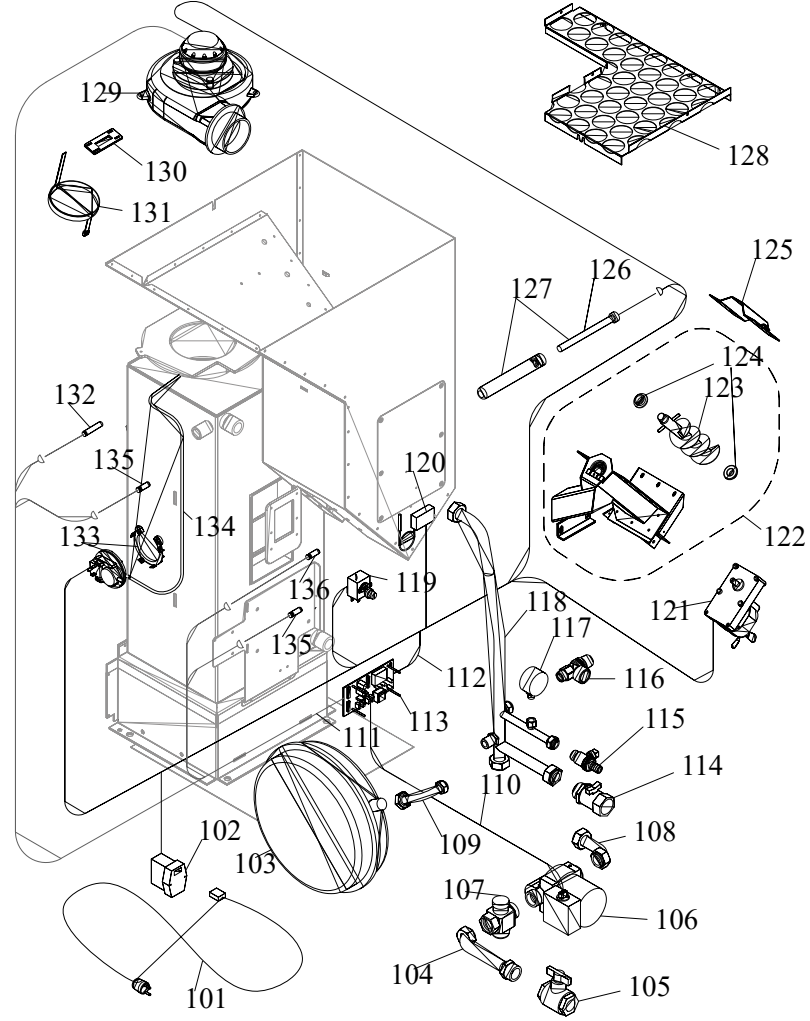

004760063_2

004760063_2

Pos	Code	Description	Poids kg	N	Q.té
101	892604890	cablage d'alimentation			1
102	892604920	prise d'aire			1
103	895711090	vase d'expansion			1
105	892604510	vanne à sphère			1
106	895745591	POMPA DE CIRCULACION	CIRCOLATORE YONOSPORA CON CAVETTO		1
107	895717440	anticondensation			1
110	895716150	CABLAGE			1
111	895716160	câblage "signal"			1
112	895716170	câblage "cable puissance"			1
113	895718271		ATTENZIONE!! VERIFICARE CHE LA MACCHINA ABBA GIA LA VERSIONE PYRO 2.2		1
114	892604520	vanne à sphère			1
116	895005000	VALVE DE SECURITÉ			1
117	895711670	jauge			1
119	895701510	thermostat			1
120	895722260	thermostat			1
121	895710970	motoreducteur 2 RPM CW			1
123	895700760	ecluse de chargement avec boucles			1
124	892005211	BAGUES (4 PIÈCES)			1
126	895711730	resistance			1
128	895716190	grille de protection			1
129	895727050	ventilateur	MOTORE VENTILATORE FUMI		1
129	892605762	ventilateur extracteur de fum]e (compl}t			1
130	895715110	tableau			1
131	895716180	rallongement			1
132	895713140	sonde (PT1000)			1
133	895712030	pressostat			1
134	895701080	TUYAU EN SILICONE			1
135	895713160	sonde (NTC 1KOHM)			1
136	895713150	sonde (NTC10KOHM)			1

004760063_2

004760063_2