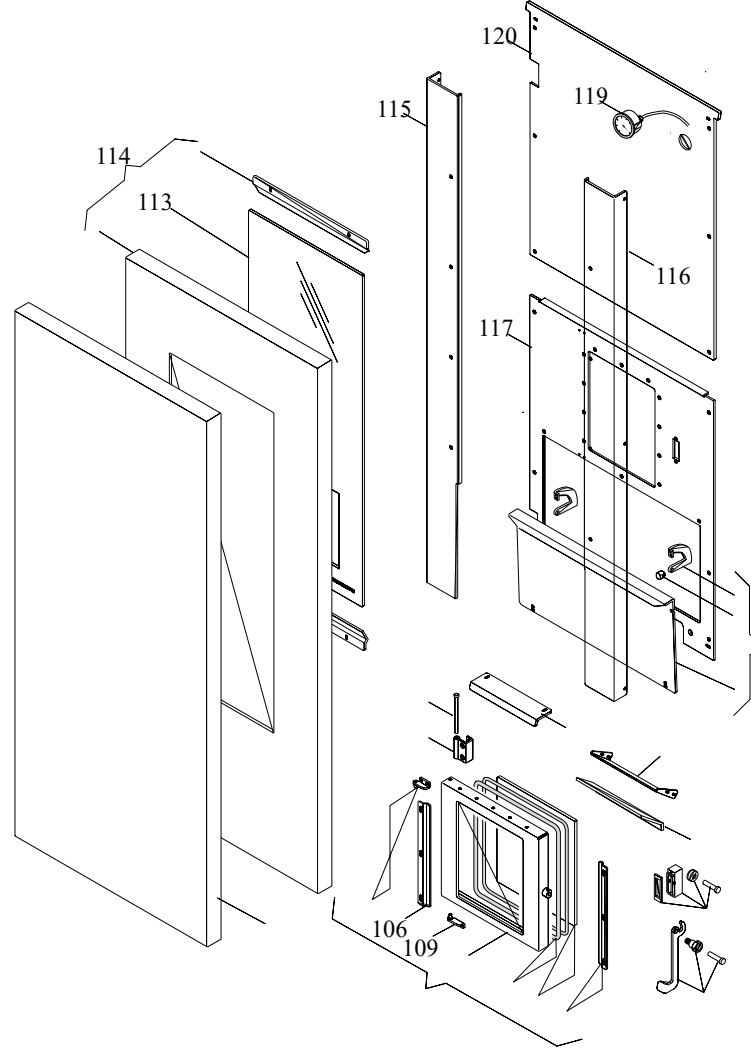

004760044_1

004760044_1

Pos	Code	Description	Poids kg	N	Q.té
3	895710930	coté (bois-wenghé)			1
3	895710940	coté (bois-teak)			1
3	895711540	coté (bois-teak)			1
4	895710860	coté ceramique acier			1
12	895711080	coté ceramique acier			1
12	895710900	coté ceramique acier			1
13	895710760	couvercle de bois wengè			1
13	895710770	couvercle de bois zebran			1
13	895711530	couvercle de bois (teak)			1
16	895710920	guide			1
17	892007980				1
18	895710700	cablage			1
19	895710870	cotés acier			1
19	895710880	coté en bois zebrano (couple)			1
19	895723620	coté (bois-teak)			1
20	892007980				1
22	895710790	couvercle du réservoir			1
22	895710800	couvercle du réservoir			1
26	895722260	thermostat			1
28	004769991	NON DISPONIBLE			1
29	895710780	couvercle			1

004760044_1

004760044_1

004760044_2

004760044_2

Pos	Code	Description	Poids kg	N	Q.té
102	895710950	vitre de la porte foyer			1
103	895705380	poignée			1
104	895710750	fermeture porte			1
108	895710840	peindré			1
108	895710841	peindré			1
109	895710820	couple de charnière (couple)s			1
112	895711000	porte externe (complète)			1
113	895711100	vitre			1
114	895711010	porte externe (complète)			1
118	895710910	facade (tiroir)			1
119	895710960	JAUGE			1
121	895711020	porte foyer (complet)			1