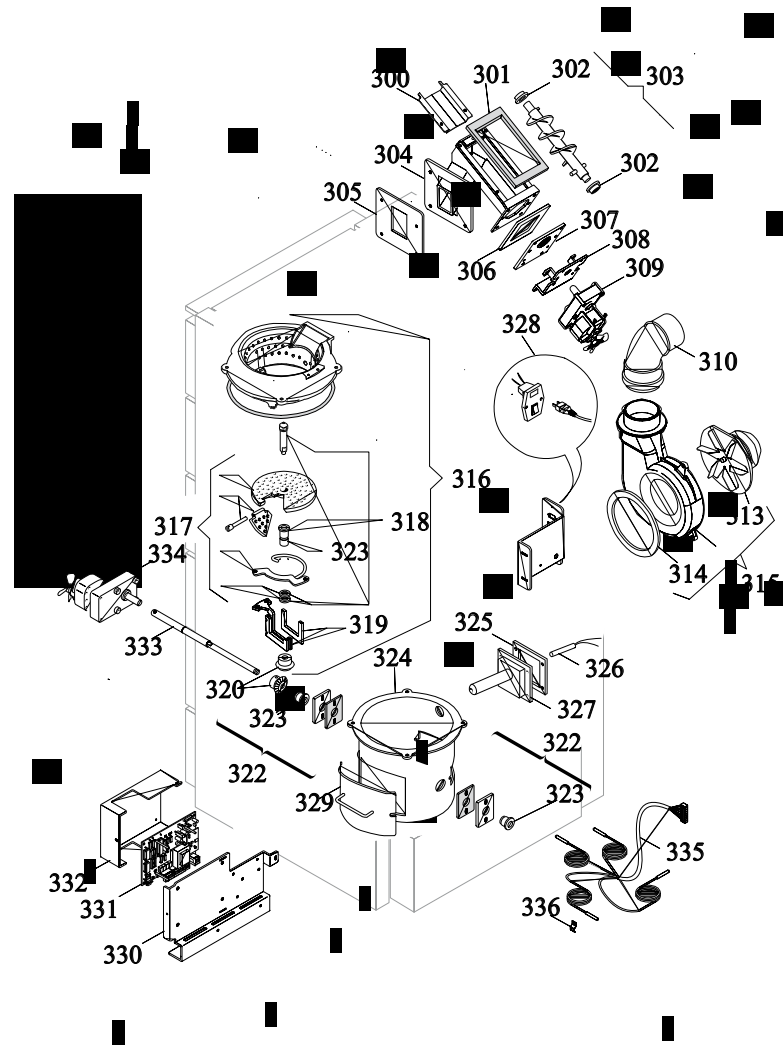

004760044_1

004760044_1

Pos	Code	Description	Poids kg	N	Q.té
3	895710930	coté (bois-wenghé)			1
3	895710940	coté (bois-teak)			1
3	895711540	coté (bois-teak)			1
4	895710860	coté ceramique acier			1
12	895711080	coté ceramique acier			1
12	895710900	coté ceramique acier			1
13	895710760	couvercle de bois wengè			1
13	895710770	couvercle de bois zebran			1
13	895711530	couvercle de bois (teak)			1
16	895710920	guide			1
17	892007980				1
18	895710700	cablage			1
19	895710870	cotés acier			1
19	895710880	coté en bois zebrano (couple)			1
19	895723620	coté (bois-teak)			1
20	892007980				1
22	895710790	couvercle du réservoir			1
22	895710800	couvercle du réservoir			1
26	895722260	thermostat			1
28	004769991	NON DISPONIBLE			1
29	895710780	couvercle			1

004760044_2

004760044_2

004760044_3

004760044_3

Pos	Code	Description	Poids kg	N	Q.té
202	895710811	COUVERCLE			1
205	895710810	panneau d'isolation			1
208	895710990	couvercle			1
210	895711510	tiroir à cendres (complet)			1

004760044_3

004760044_3

004760044_4

004760044_4

Pos	Code	Description	Poids kg	N	Q.té
302	892005211	BAGUES (4 PIÈCES)			1
303	892600680	ecluse de chargement avec boucles			1
309	895710970	motoreducteur 2 RPM CW			1
313	895700600	ventilateur			1
315	892603940	ventilateur extracteur de fumée (complète)			1
316	892003920		KIT SOSTITUZIONE GRUPPO BRACIERE		1
317	895710850	disque brazier			1
318	895710730	essieu			1
319	895711060	grattador			1
320	895710830	roue dentée (couple)			1
322	895711490	support			1
323	895711040	bagues (kit complète)			1
326	895700660	resistance			1
327	895710720	tuyau			1
328	895711070	prise d'aire			1
329	895711500	couvercle			1
331	892007980				1
333	895710740	essieu			1
334	895700800	motoreducteur 1,3 RPM CW			1
335	895711580	câblage sonde			1
336	895707720	support			1