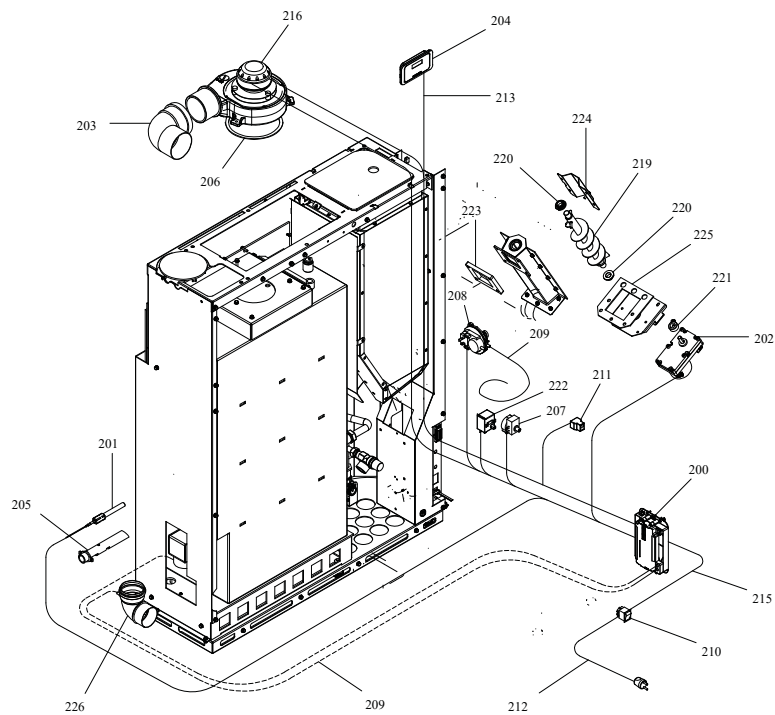

**SCHÉMA DE SONDÉS N100_O100_F
ALPHA**

**SCHEMA SONDE N100_O100_FUMIS
ALPHA**

IMPIANTO IDRAULICO

004760588_002

Pos	Code	Description	Poids kg	N	Q.té
100	895710960	JAUGE			1
101	895005000	VALVE DE SECURITÉ			1
102	895711680	VANNE DE AIR			1
103	895752241	ANTICONDENSATION (KIT)	0		1
104	892607010	vase d'expansion			1
105	895737912	POMPA DE CIRCULACION	0		1
106	895704390	VASE POUR SONDE			1
107	895752242	TUYAU PROFILÉ EN CUIVRE	0		1
108	895741760	tuyau profil] en cuivre	0		1
109	895741770	tuyau profil] en cuivre	0		1
110	895741780	tuyau profil] en cuivre	0		1

IMPIANTO IDRAULICO

004760588_002

COMANDI

004760588_003

www.pieces-de-poele.com

Pos	Code	Description	Poids kg	N	Q.té
200	895741790	fiche "FUMIS ALFA" (PROGRAMMABLE) 16KW	0		1
200	895741791	fiche "FUMIS ALFA" (PROGRAMMABLE) 12KW	0		1
200	892008094	CARTE F. ALPHA 65 **NON PROGRAMME**	0		1
201	895737720	RESISTENCE	0		1
202	895722100	motoreducteur 2 RPM CCW			1
203	895730410	COUDE 90[0		1
204	895736360	tableau de commande NOIR	0		1
205	895741800	resistance avec support	0		1
206	895715620	joint (cerapaper 10 pièces)			1
207	895722260	thermostat			1
208	892605890	pressostat			1
209	895701080	TUYAU EN SILICONE			1
210	895701340	INTERRUPTEUR			1
212	895700900	CABLAGE D'ALIMENTATION			1
213	892606830	câblage "signal" (PLUG RJ11)			1
215	895741810	CÂBLAGE SIGNAL+PUISSANCE	0		1
216	895755190	VENTILATEUR	0		1
219	895702230	ecluse de chargement avec boucles			1
220	892005211	BAGUES (4 PIÈCES)			1
221	895700770	BAGUE			1
222	895741840	thermostat	0		1
223	895732980	joint	0		1
224	892607130	COUVERCLE			1
225	895741820	JOINT (CERAPAPER 5 PIÈCES)	0		1
226	895741830	COUDE 90[0		1