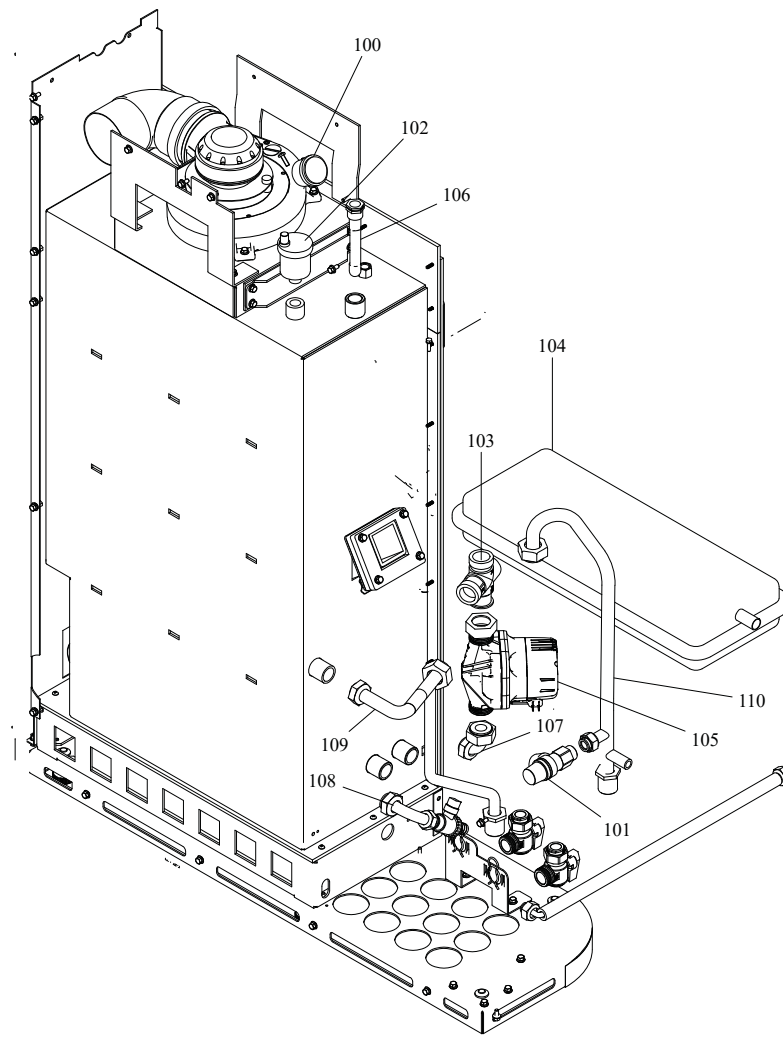

IMPIANTO IDRAULICO

004760588_002

Pos	Code	Description	Poids kg	N	Q.té
100	895710960	JAUGE			1
101	895005000	VALVE DE SECURITÉ			1
102	895711680	VANNE DE AIR			1
103	895752241	ANTICONDENSATION (KIT)	0		1
104	892607010	vase d'expansion			1
105	895737912	POMPA DE CIRCULACION	0		1
106	895704390	VASE POUR SONDE			1
107	895752242	TUYAU PROFILÉ EN CUIVRE	0		1
108	895741760	tuyau profil] en cuivre	0		1
109	895741770	tuyau profil] en cuivre	0		1
110	895741780	tuyau profil] en cuivre	0		1

IMPIANTO IDRAULICO

004760588_002