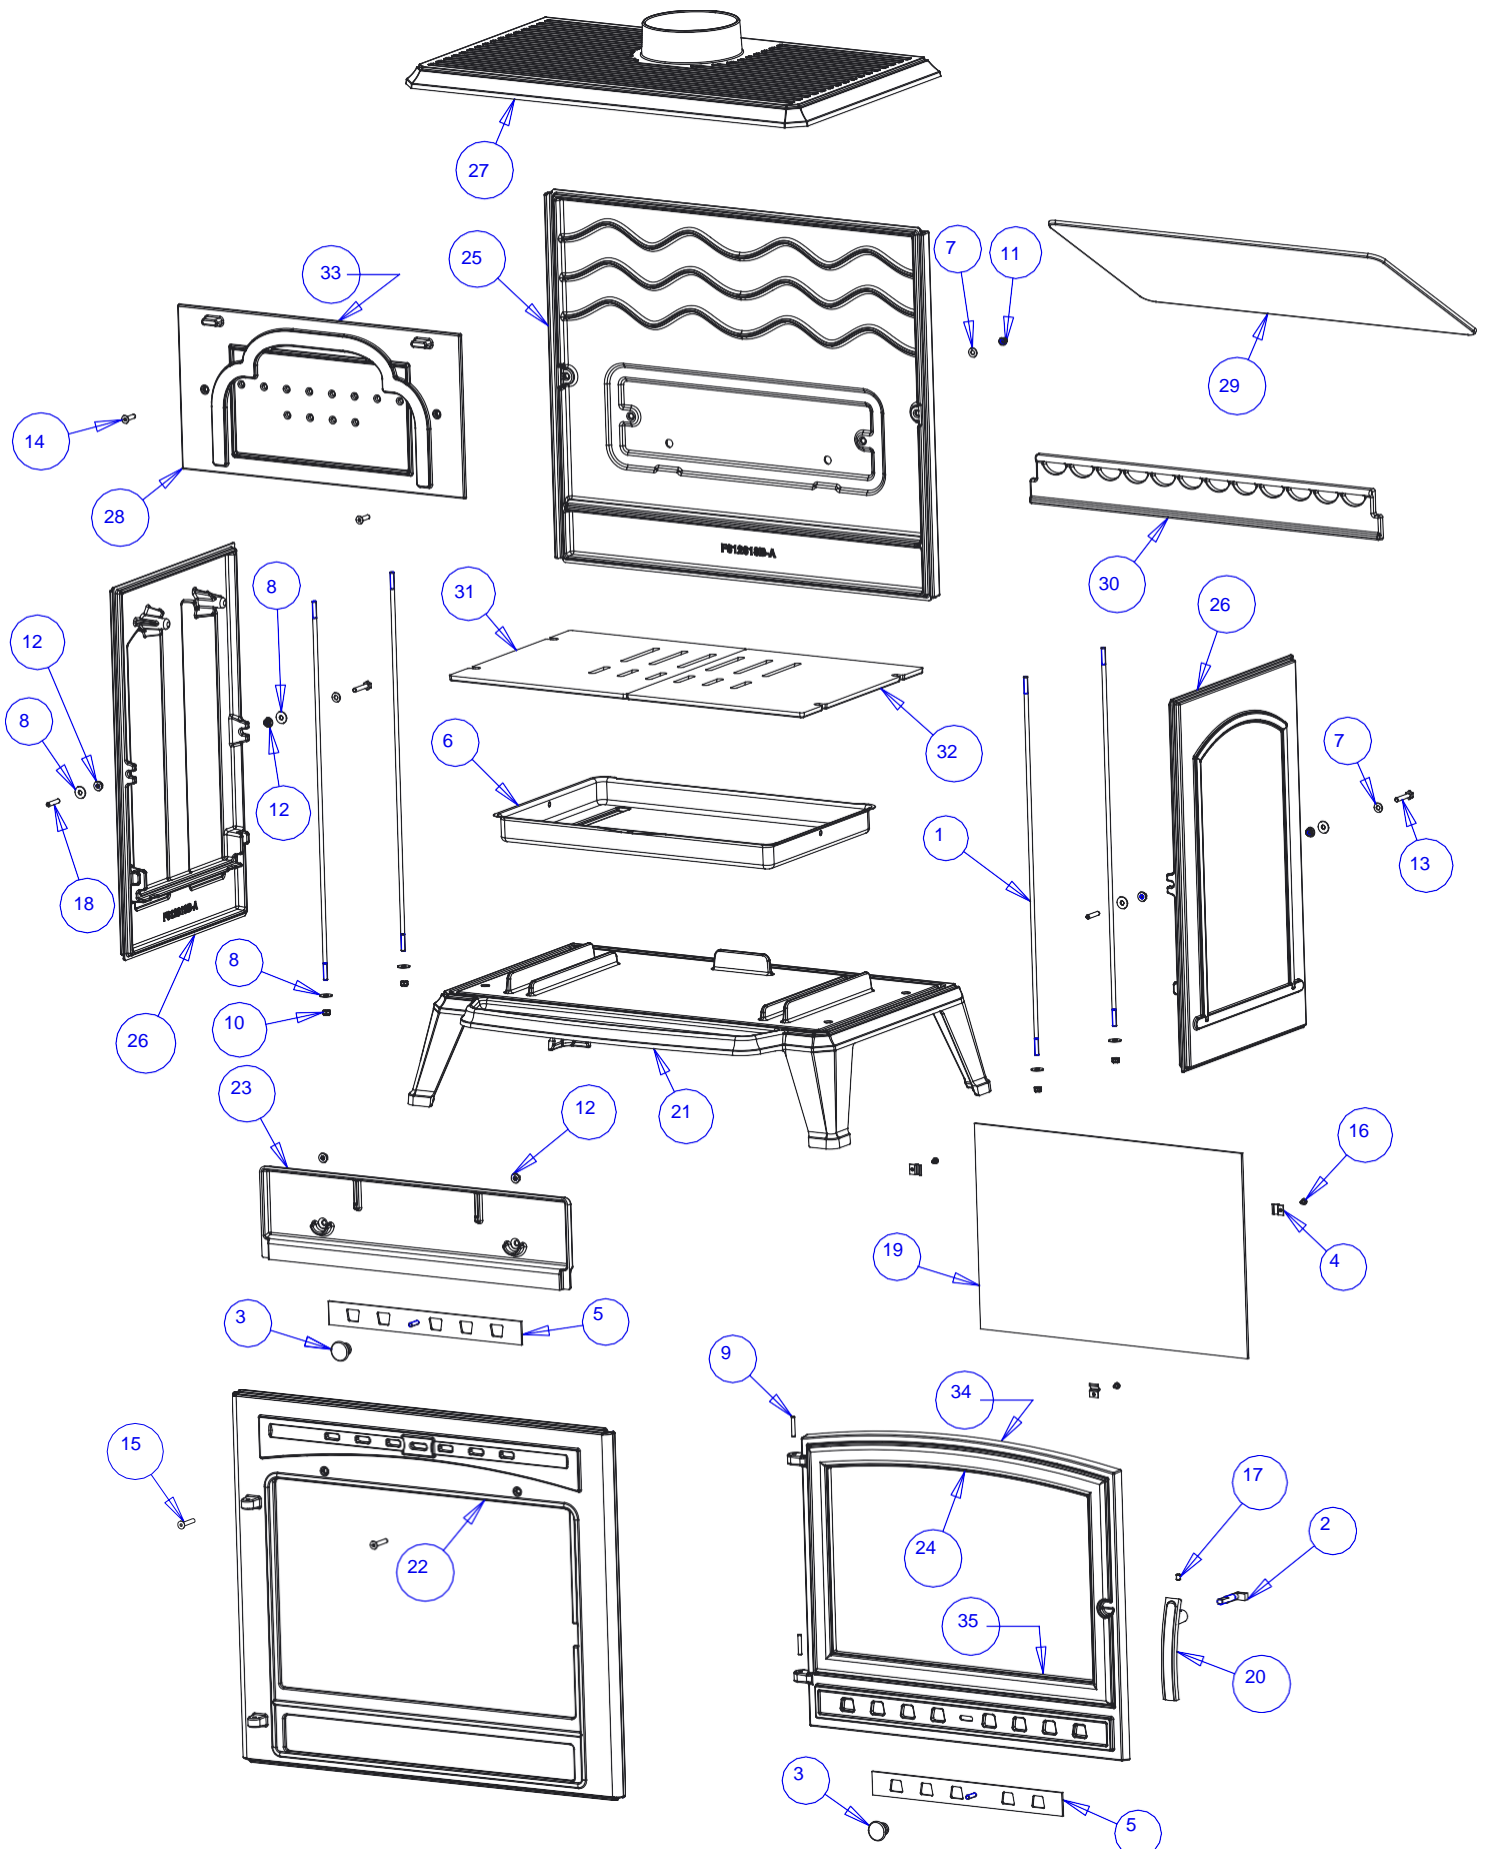

Poêle à bois
ALMA

Référence P912644

Rep	Nbr	Désignation	Référence
1	4	TIRANT	AS610116
2	1	MENTONNET	AS610199
3	2	BOUTON	AS610302
4	3	CLAMS	AS700180
5	2	REGISTRE AIR	AT610155
6	1	CENDRIER	AT620366
7	4	RONDELLE M M06 BRUT	AV4100060
8	8	RONDELLE L M6 BRUT	AV4110060
9	2	GOUPILLE CANNELEE 5X30	AV6305300
10	4	ECROU FREIN M6	AV7040060
11	2	ECROU BORGNE M6 BRUT	AV7140060
12	6	ECROU EMBASE M6 BRUT	AV7220060
13	2	VIS TH M6X35 BRUT	AV8406350
14	2	VIS FHC M6X25 INOX	AV8636256
15	2	VIS FHC M6X35 BRUT	AV8636350
16	3	VIS TCPZ M4X6 ZN	AV8644067
17	1	VIS GOUJON 6X8	AV8706080
18	2	VIS GOUJON 6X30	AV8706300
19	1	VITRE	AX912644
20	1	POIGNEE	F610185
21	1	SOCLE	F612614
22	1	FACADE	F612615
23	1	GUIDE-AIR	F612616
24	1	PORTE	F612617
25	1	FOND	F612618
26	2	COTE	F612619
27	1	DESSUS	F612620
28	1	TAQUE	F612621
29	1	DEFLECTEUR	F612622
30	1	CHENET	F612623
31	1	GRILLE-GAUCHE	F612624
32	1	GRILLE-DROITE	F612625
33	1,20 m	JOINT TAQUE Ø8 mm	AI303008
34	2,50 m	JOINT FACADE PORTE Ø8 mm	AI303008
35	1,60 m	JOINT VITRAGE 7x3	AI010080