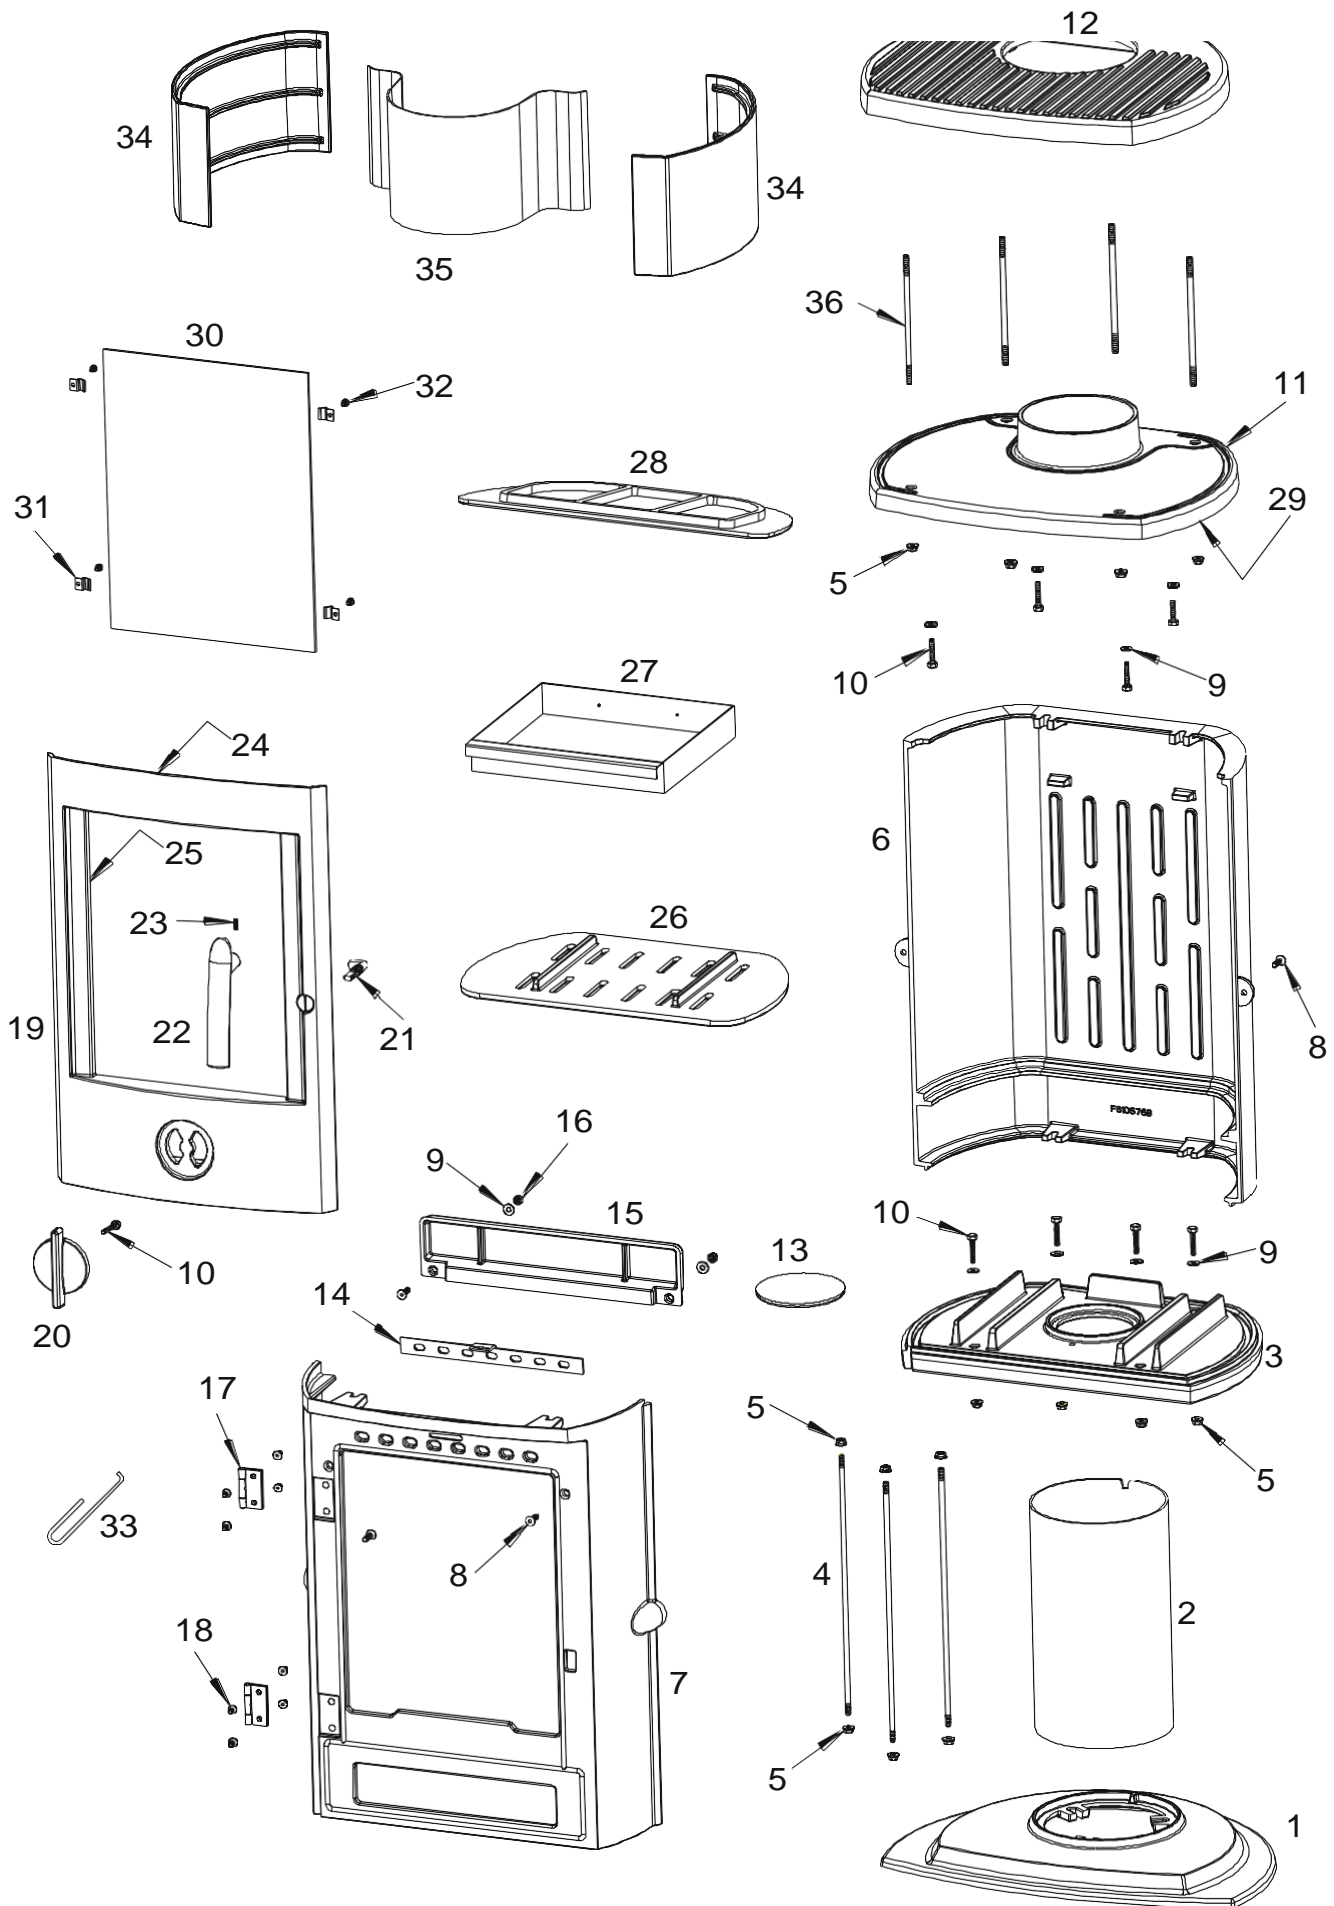

Poêle à bois
MELVILLE

Référence P613544

Repère	Nbr	Désignation	Référence
1	1	Pied	F610573B
2	1	Pietement	AT610240B
3	1	Socle	F610574B
4	3	Tirant	AS610104A
5	14	Ecrou a embase de 6	AV7220060
6	1	Derrière de poêle	F610576B
7	1	Devant de poêle	F610575U
8	4	Vis tête fraisée de 6x20	AV8636200
9	10	Rondelle de 6	AV4100060
10	9	Vis tête hexagonale de 6x30	AV8406300
11	1	Dessus	F610100U
12	1	Coiffe	F610101U
13	1	Tampon	F610579B
14	1	Registre de réglage d'air	AT610167A
15	1	Guide d'air	F610140B
16	2	Ecrou de 6	AV7100060
17	2	Charnière de porte	AS610505A
18	8	Vis tête fraisée de 5x10	AV8635100
19	1	Porte	F610577U
20	1	Registre de réglage d'air	F610712U
21	1	Mentonnet	AS95121C
22	1	Poignée de porte	F610698U
23	1	Vis sans tête de 6x8	AV8706080
24	1	Joint de porte Ø8, longueur 1,901 m	AI303008
25	1	Joint de vitre de 7x3, longueur 1,234 m	AI010080
26	1	Grille foyère	F610138B
27	1	Tiroir cendrier	AT610166A
28	1	Déфлекteur	F610110B
29	1	Joint de dessus de 7x3, longueur 1,302 m	AI010080
30	1	Vitre	AX606137A
31	4	Attache de vitre	AS700180A
32	4	Vis de fixation de la vitre	AV8644067
33	1	Main froide	AS800255
34	2	Parement fonte	F610102B
35	1	Parement tôle	AT610200A
36	4	Tirant	AS610198A