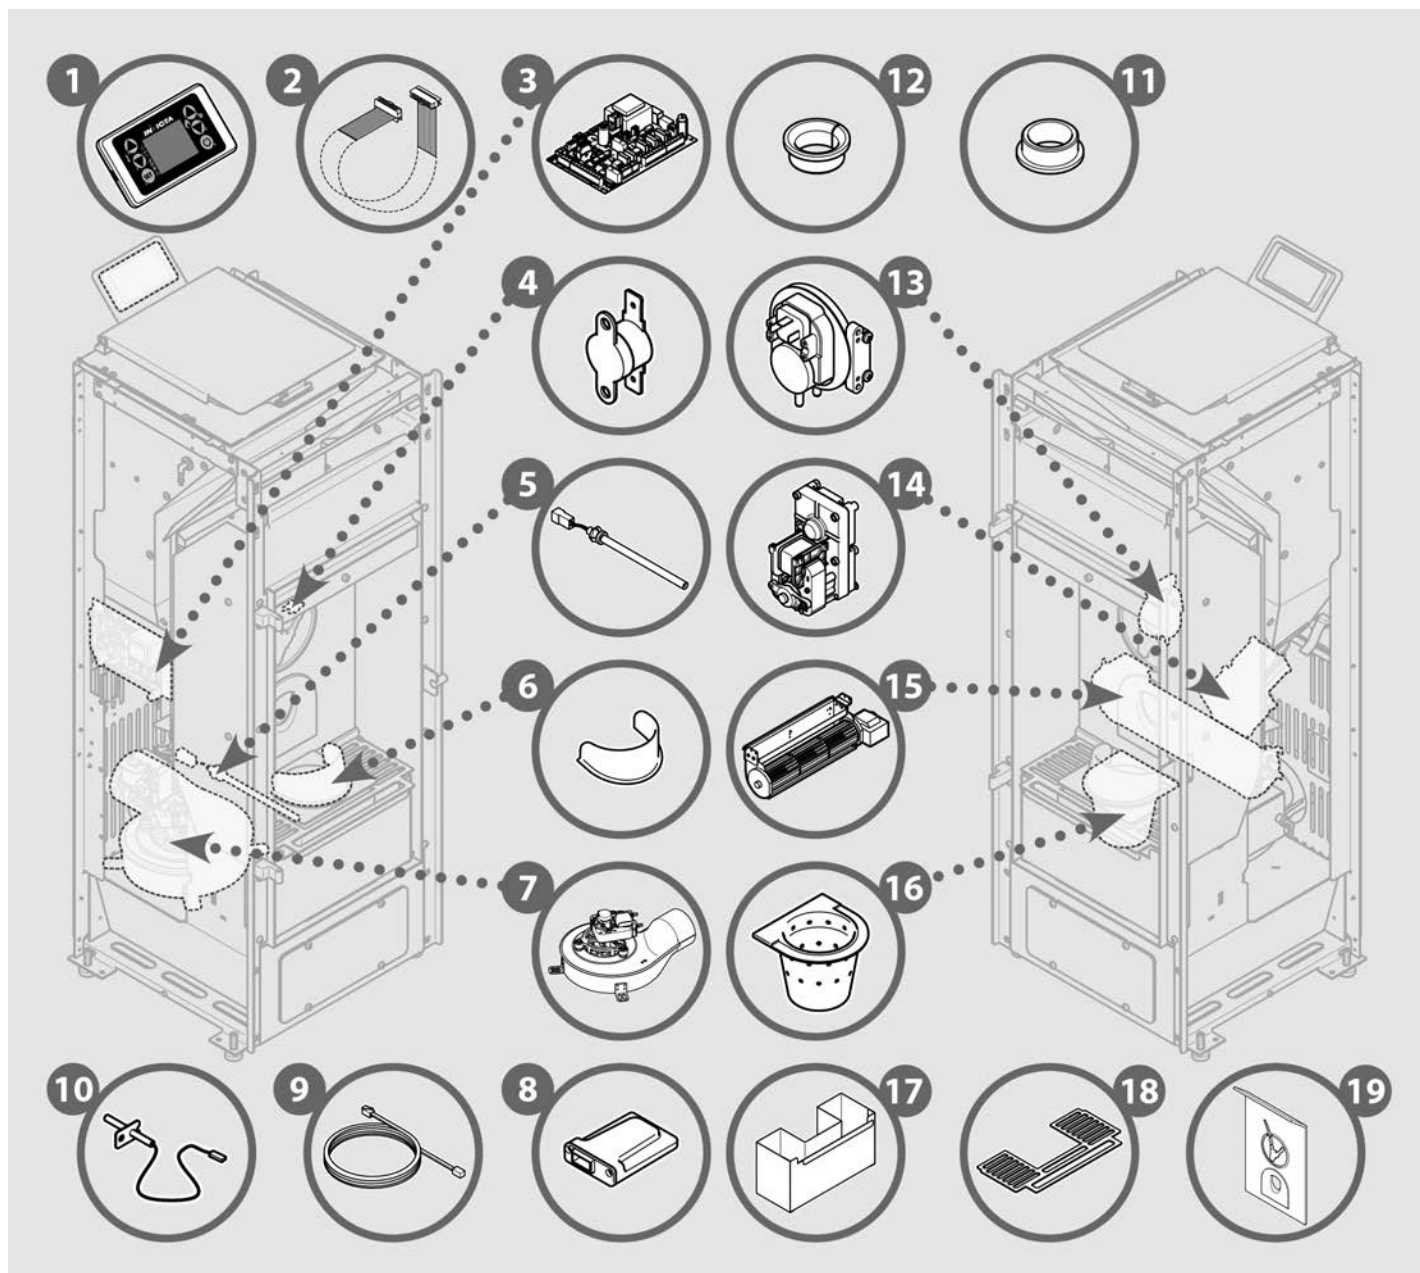

5.3 Liste des pièces de rechange

- | | | | |
|-----|---|-----|---|
| 1. | 10462024001 - Tableau de commande | 13. | 1042200700 - Déprimomètre |
| 2. | 1043030700 - Cable flat carte élec./ pann. sécurité | 14. | 1044003400 - Motoréducteur vis sans fin |
| 3. | 1041004900 - Carte électronique neutre | 15. | 1040021000 - Ventilateur air chaud |
| 4. | 1042004400 - Sonde clixon | 16. | 1121119301 - Brûleur fonte |
| 5. | 1049200300 - Résistance d'allumage | 17. | 1184079710 - Cendrier |
| 6. | 1121119001 - Déflecteur de flamme | 18. | 1102029250 - Grille pour chute de cendres |
| 7. | 1184081810 - Extracteur fumées | 19. | 1121112001 - Plaque dos |
| 8. | 1532903900 - Module WI-FI | 00. | 1251114300 - Vitre en vitrocéramique |
| 9. | 1042003900 - Sonde air ambiant | 00. | 1090300510 - Joint vitre céramique |
| 10. | 1042004200 - Sonde T° fumées | 00. | 1090104710 - Joint porte |
| 11. | 1010009200 - Bague teflon | 00. | 1090811709 - Joint boîte fumée |
| 12. | 1010009000 - Bague laiton | 00. | 1090300710 - Joint extracteur fumées |