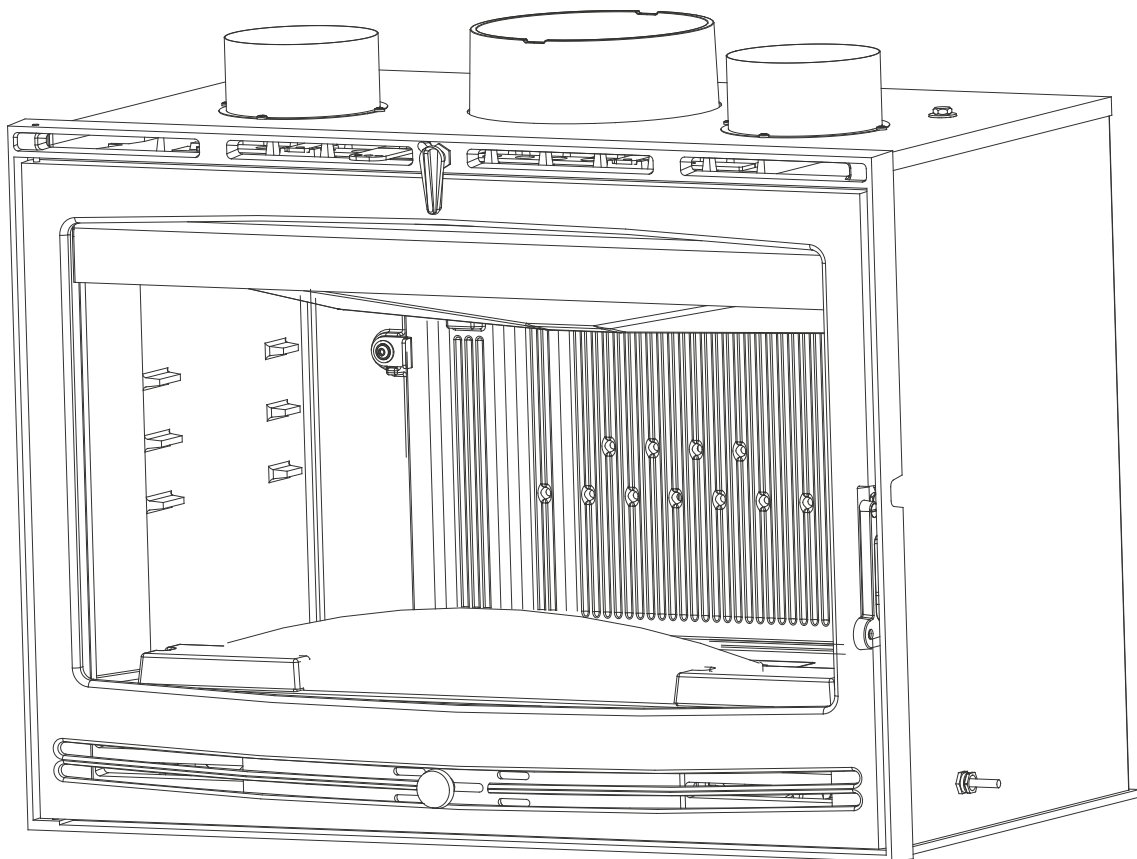

# *Insert 800 C Turbo*

***Référence P900844***

Rep	Nbr	Désignation	Référence
1	1	Socle	F680100B-B
2	1	Embase	F680878U
3	2	VAM FHC M6x20 Brut	AV8636200
4	1	Appareillage + 2 ventilateurs	AL401201
5	2	Carton céramique	AI719264A
6	2	Laine céramique 115x42x30	AI701542
7	2	Carton céramique	AI713110A
8	3	Clips tôle	AD162000
9	2	Joint de 7x3 longueur 0,5m	AI010080
10	2	Capot	F670690B
11	4	VAM CHC M06x16 Inox	AV8666166
12	2	Coté	F670104B
13	1	Fond Postcombustion	F680885U-A
14	1	Taque	F680886B-A
15	1	Avaloir	F680111U-C
16	1	Grille	F680099B
17	1	Chenet	F680124B
18	4	Tirant	AS700256B
19	4	Ecrou embase M6	AV7220060
20	1	Carcan enveloppe	AT800336A
21	1	Carcan dessus	AT800121C
22	1	Buse	F670164U
23	3	VAM TH M8x20 Brut	AV8408200
24	3	Rondelle M M8 Brut	AV4100080
25	1	Joint de buse longueur 0,66 m	AI303008
26	2	Patte de taque	AT800337A
27	2	Entretoise	AS750121
28	5	Rondelle L M6 Brut	AV4110060
29	2	VAM TBEHC M6x20 INOX	AV8696206
30	1	Façade GV	F680125U
31	1	Interrupteur 3 positions	AL713301
32	4	VAM FHC M6x30 Brut	AV8636300
33	1	Joint thermo-corde D5 longueur 0,6m	AI303005
34	3	Ecrou M6 Brut	AV7100060
35	1	Ecrou tige	AS700292A
36	1	Vis pointeau M4x8	AV8714080
37	1	Porte	F680121B-B
38	1	Loquet	F680821U
39	1	Vis loquet	AS800251B
40	1	Joint de porte D8 longueur 2,9 m	AI303008
41	1	Joint vitre 7x3 longueur 2,19m	AI010080
42	3	Clams	AS700262
43	3	VAM TCPZ M4x6 ZN	AV8644067
44	1	Vitre GV	AX116682A
45	1	Rondelle éventail D6	AV4150060
46	1	VAM TH M6x20 Brut	AV8406200
47	1	Ecrou bas M6 Brut	AV7130060
48	1	Axe excentrique	AS700253B
49	1	Tige de manœuvre volet	AS700258A
50	1	VAM TH M5x25 Brut	AV8405250
51	1	Ecrou M5	AV7100050
52	1	Volet	F670651B
53	1	Ressort tige volet	AS700255
54	1	Bouton volet	F670563U
55	1	Défecteur	F680358B
56	1	Joint de taque D8 longueur 1,5 m	AI303008
57	1	Guide d'air	F680351B
58	2	Rondelle M M6 Brut	AV4100060
59	2	Vis TH 6x30	AV8406300
60	1	Cendrier	AT800123A
61	1	Registre	AT800133B
62	2	Bride	AT610112A
63	2	VAM TH M6x10 Brut	AV8406100
64	1	Presse étoupe	AD160000
65	1	Registre primaire	AT800134A
66	1	Bouton de cendrier	F670120U
67	1	Goupille cannelée 5x40	AV6305400
68	1	Axe de porte	AV0105300
69	2	Rondelle L M8 Brut	AV4110080
70	2	VAM TH M8x16 Brut	AV8408160
71	1	Main froide	AS800255
72	2	Manchette D125mm.....OPTION	AT700312
73	1	Vis à tôle 4,2x9,5.....OPTION	AV8614290