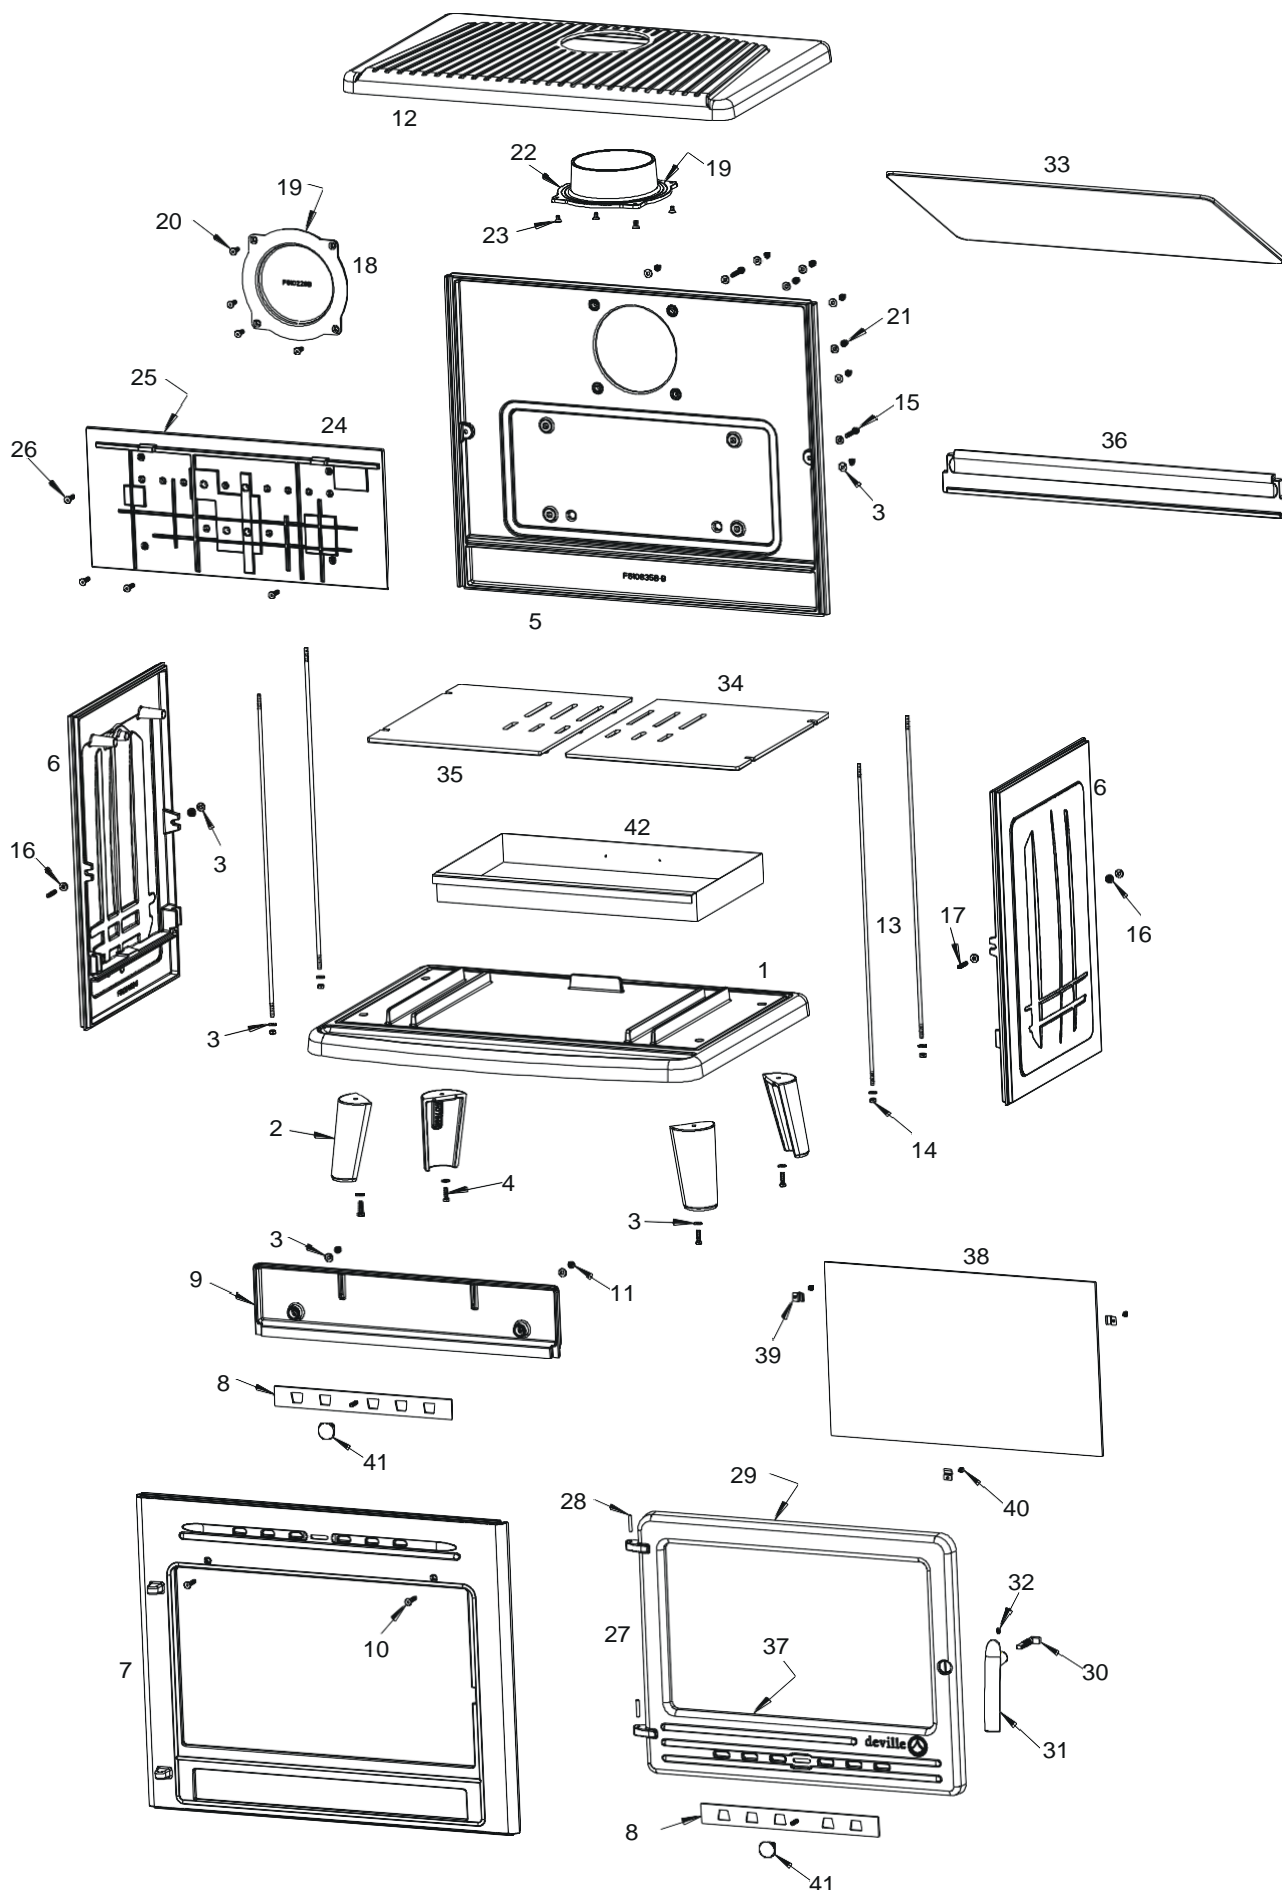

*Poêle à bois*  
**GALILEE**

*Référence C077BB.06-B*

<b>Rep</b>	<b>Nbr</b>	<b>Désignation</b>	<b>Référence</b>
1	1	Socle	F610833U
2	4	Pied	F610769U
3	22	Rondelle de 6	AV4100060
4	4	Vis tête hexagonale de 6x20	AV8406200
5	1	Fond	F610835B-B
6	2	Côté	F610648B-B
7	1	Façade	F610834U
8	2	Registre de réglage d'air	AT610155A
9	1	Guide d'air	F610192B
10	2	Vis tête fraisée de 6x30	AV8636300
11	2	Ecrou de 6	AV7100060
12	1	Dessus	F610837U
13	4	Tirant	AS610116A
14	4	Ecrou de 6 auto freiné	AV7040060
15	2	Vis tête hexagonale de 6x35	AV8406350
16	4	Ecrou a embase de 6	AV7220060
17	2	Vis sans tête de 6x30	AV8706300
18	1	Tampon Ø150	F610228B
19	2	Joint Ø5 longueur 0.57 mètre	AI303005
20	4	Vis tête fraisée de 6x20	AV8636200
21	8	Ecrou borgne de 6	AV7140060
22	1	Buse Ø150	F610271B
23	4	Vis tête fraisée de 6x10	AV8636100
24	1	Taque décor	F610836B
25	1	Joint Ø8 longueur 1,432 mètre	AI303008
26	4	Vis tête fraisée de 6x25 Inox	AV8636256
27	1	Porte	F610838U
28	2	Goupille cannelée 5x30	AV6305300
29	1	Joint Ø8 longueur 2,59 mètre	AI303008
30	1	Mentonnet de fermeture	AS610199A
31	1	Poignée de porte	F610698U
32	1	Vis sans tête de 6x8	AV8706080
33	1	Déflexeur	F610416B
34	1	Grille droite	F610414B-B
35	1	Grille gauche	F610415B-B
36	1	Chenet	F610839B
37	1	Joint de 7x3 longueur 1.656 mètre	AI010080
38	1	Vitre	AX606126A
39	3	Attache de vitre	AS700180A
40	3	Vis tête cylindrique de 4x6	AV8644067
41	2	Bouton de manœuvre	AS610302A
42	1	Tiroir cendrier	AT610252A