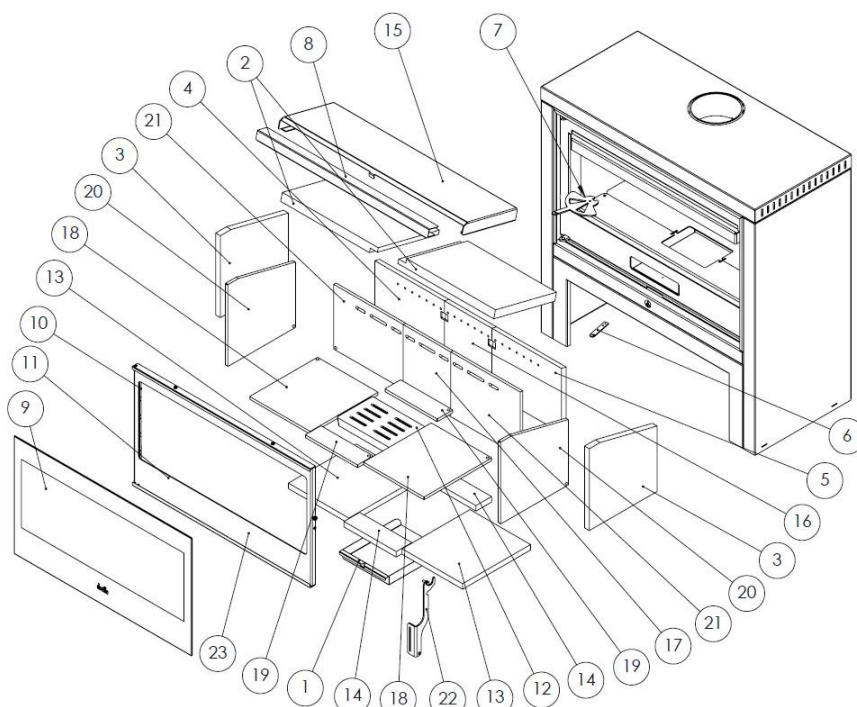

Castillon

Notice d'instructions

deville 

CHALEUREUX PAR NATURE

6. PIÈCES DÉTACHÉES BASIQUES

N°	CODE	DÉNOMINATION	QUANTITÉ
1	300000106358	Cendrier Castillon	1
2	3000001338666	Défecteur vermiculite Castillon	2
3	3000001338512	Vermiculite latérale Castillon	2
4	3000001338529	Vermiculite arrière gauche Castillon	1
5	3000001338536	Vermiculite arrière droite Castillon	1
6	3000001338475	Registre d'air primaire Castillon	1
7	3000001338727	Registre d'air secondaire Castillon	1
8	5000000947	Renfort déflecteur	1
9	3000001338680	Vitre foyer Castillon	1
10	5090200000424	Joint de porte diam Ø13mm	3m
11	5000000005109	Joint plat diam 8x2mm	2m
12	3000001330479	Grille Castillon	1
13	3000001338581	Vermiculite base gauche-droite Castillon	2
14	3000001338550	Vermiculite base avant-arrière Castillon	2
15	3000001338611	Défecteur acier Castillon	1
16	3000001338628	Vermiculite arrière centrale Castillon	1
17	3000001338635	Revêtement central arrière en fer Castillon	1
18	3000001338710	Revêtement en fer base gauche-droite Castillon	2
19	3000001338598	Revêtement en fer base avant-arrière Castillon	2
20	3000001338604	Revêtement en fer latérale Castillon	2
21	3000001338659	Revêtement arrière gauche-droite en fer Castillon	2
22	3000001338857	Poignée avec visserie Castillon	1
23	3000001338918	Porte complète sans vitre Castillon	1
24	3000001338994	Kit vermiculite avec acier Castillon (2+3+4+5+13+14+16+17+18+19+20+21)	1