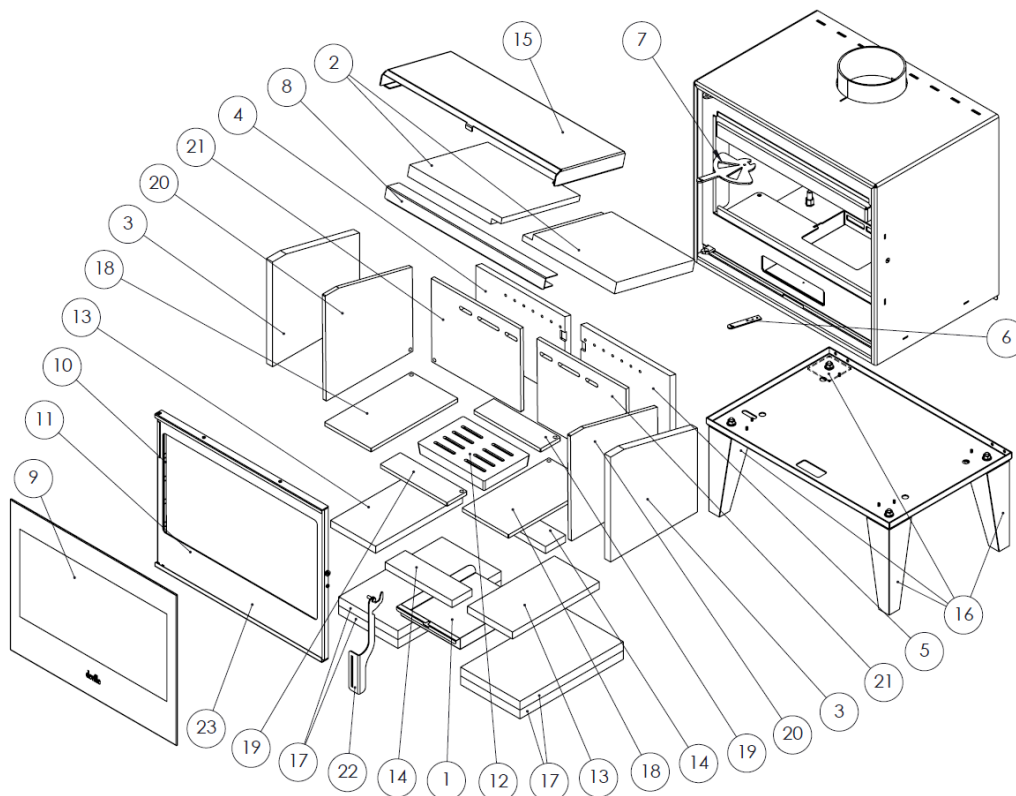

## 6. PIÈCES DÉTACHÉES BASIQUES

N°	CODE	DÉNOMINATION	QUANTITÉ
1	300000106358	Cendrier Pareloup	1
2	3000001333524	Déflacteur vermiculite Pareloup	2
3	3000001338512	Vermiculite latérale Pareloup	2
4	3000001338529	Vermiculite arrière gauche Pareloup	1
5	3000001338536	Vermiculite arrière droite Pareloup	1
6	3000001338475	Registre d'air primaire Pareloup	1
7	3000001338727	Registre d'air secondaire Pareloup	1
8	5000000945	Renfort déflacteur	1
9	3000001338505	Vitre foyer Pareloup	1
10	5090200000424	Joint de porte diam Ø13mm	3m
11	50000000005109	Joint plat diam 8x2mm	2m
12	3000001330479	Grille Pareloup	1
13	3000001338543	Vermiculite base gauche-droite Pareloup	2
14	3000001338550	Vermiculite base avant-arrière Pareloup	2
15	3000001338482	Déflacteur acier Pareloup	1
16	3000001338567	Pieds in bois irhoko Pareloup	4
17	3000001338574	Isolation inférieure Pareloup	4
18	3000001338710	Revêtement en fer base gauche-droite Pareloup	2
19	3000001338598	Revêtement en fer base avant-arrière Pareloup	2
20	3000001338604	Revêtement en fer latérale Pareloup	2
21	3000001338659	Revêtement arrière gauche-droite en fer Pareloup	2
22	3000001338864	Poignée avec visserie Pareloup	1
23	3000001338901	Porte complète sans vitre Pareloup	1
24	3000001338987	Kit vermiculite avec acier Pareloup ((2)+(3)+(4)+(5)+(13)+(14)+(18)+(19)+(20)+(21))	1