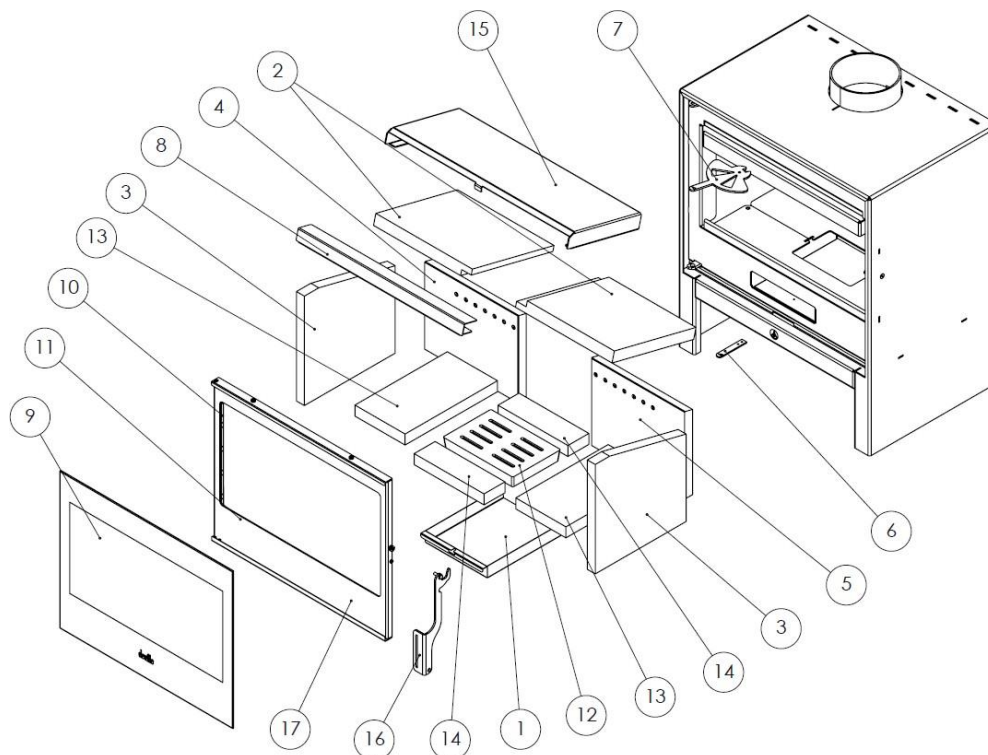

## 6. PIÈCES DÉTACHÉES BASIQUES

N°	CODE	DÉNOMINATION	QUANTITÉ
1	3000000106358	Cendrier Leman / Haut-Leman	1
2	3000001333524	Défecteur vermiculite Leman / Haut-Leman	2
3	3000001337997	Vermiculite latérale Leman / Haut-Leman	2
4	3000001338451	Vermiculite arrière gauche Leman / Haut-Leman	1
5	3000001338468	Vermiculite arrière droite Leman / Haut-Leman	1
6	3000001338475	Registre d'air primaire Leman / Haut-Leman	1
7	3000001338727	Registre d'air secondaire Leman / Haut-Leman	1
8	50000000945	Renfort déflecteur	1
9	3000001338505	Vitre foyer Leman / Haut-Leman	1
10	5090200000424	Joint de porte diam Ø13mm	3m
11	5000000005109	Joint plat diam 8x2mm	2m
12	3000001330479	Grille Leman / Haut-Leman	1
13	3000001333586	Vermiculite base gauche-droite Leman / Haut-Leman	2
14	3000001333593	Vermiculite base avant-arrière Leman / Haut-Leman	2
15	3000001338482	Défecteur acier Leman / Haut-Leman	1
16	3000001338857	Poignée avec visserie Leman / Haut-Leman	1
17	3000001338895	Porte complète sans vitre Leman / Haut-Leman	1
18	3000001338970	Kit vermiculite Leman / Haut-Leman (2+3+4+5+13+14)	1