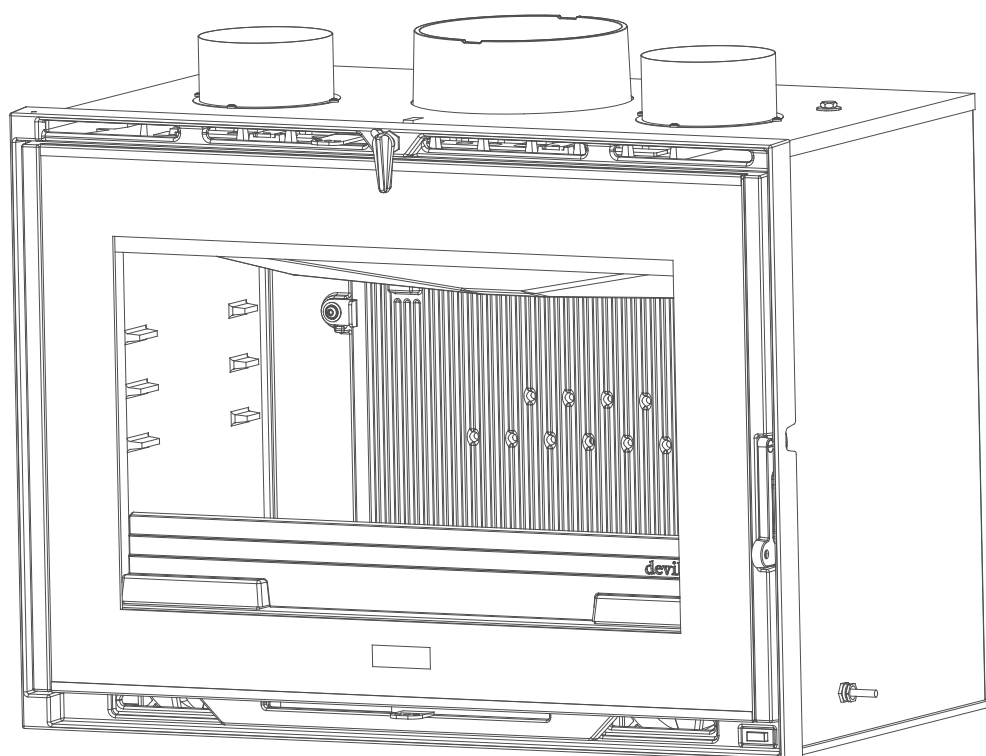

# *Insert Joyau 80 Grand Angle*

*Référence C07880.06-B*

CHALEUREUX PAR NATURE

Repère	Nbr	DESIGNATION	Référence
1	1	Socle	F680100B-B
2	1	Embase	F680878U
3	2	VAM FHC M6x20 Brut	AV8636200
4	1	Appareillage + 2 ventilateurs	AL401201
5	2	Carton céramique	AI719264A
6	2	Laine céramique 115x42x30	AI701542
7	2	Carton céramique	AI713110A
8	3	Clips tôle	AD162000
9	2	Joint de 7x3 longueur 0,5m	AI010080
10	2	Capot	F670690B
11	4	VAM CHC M06x16 Inox	AV8666166
12	2	Coté	F670104B
13	1	Fond Postcombustion	F680885U-A
14	1	Taque	F680886B-A
15	1	Avaloir	F680111U-C
16	1	Grille	F680099B
17	1	Chenet	F680883B
18	4	Tirant	AS700256B
19	4	Ecrou embase M6	AV7220060
20	1	Carcan enveloppe	AT800336A
21	1	Carcan dessus	AT800121C
22	1	Buse	F670164U
23	3	VAM TH M8x20 Brut	AV8408200
24	3	Rondelle M M8 Brut	AV4100080
25	1	Joint de buse longueur 0,66 m	AI303008
26	2	Patte de taque	AT800337A
27	2	Entretoise	AS750121
28	5	Rondelle L M6 Brut	AV4110060
29	2	VAM TBEHC M6x20 INOX	AV8696206
30	1	Façade	F680165B-B
31	1	Interrupteur 3 positions	AL713301
32	4	VAM FHC M6x30 Brut	AV8636300
33	1	Joint thermo-corde D5 longueur 0,6m	AI303005
34	3	Ecrou M6 Brut	AV7100060
35	1	Ecrou tige	AS700292A
36	1	Vis pointeau M4x8	AV8714080
37	1	Porte	F680166B-A
38	1	Loquet	F670883U
39	1	Vis loquet	AS800251B
40	1	Joint de porte D8 longueur 2,9 m	AI303008
41	1	Joint vitre 7x3 longueur 2,19m	AI010080
42	2	Presse verre	AT800108B
43	4	VAM FHC M5x10 Brut	AV8635100
44	1	Vitre GA	AXCO7880A
45	1	Rondelle éventail D6	AV4150060
46	1	VAM TH M6x20 Brut	AV8406200
47	1	Ecrou bas M6 Brut	AV7130060
48	1	Axe excentrique	AS700253B
49	1	Tige de manœuvre volet	AS700258A
50	1	VAM TH M5x25 Brut	AV8405250
51	1	Ecrou M5	AV7100050
52	1	Volet	F670651B
53	1	Ressort tige volet	AS700255
54	1	Bouton volet	F670563U
55	1	Défecteur	F680358B
56	1	Joint de taque D8 longueur 1,5 m	AI303008
57	1	Guide d'air	F680351B
58	2	Rondelle M M6 Brut	AV4100060
59	2	Vis TH 6x30	AV8406300
60	1	Cendrier	AT800123A
61	1	Registre secondaire	AT800133C
62	2	Bride	AT610112A
63	2	VAM TH M6x10 Brut	AV8406100
64	1	Presse étoupe	AD160000
65	1	Registre primaire	AT800106A
66	1	Plaque d'appui registre	AT800107B
67	3	VAM FHC M6x10 Brut	AV8636100
68	1	Goupille cannelée 5x40	AV6305400
69	1	Axe de porte	AV0105300
70	2	Rondelle L M8 Brut	AV4110080
71	2	VAM TH M8x16 Brut	AV8408160
72	1	Main froide	AS800255
73	2	Manchette D125mm..... <b>OPTION</b>	AT700312
74	1	Vis à tôle 4,2x9,5..... <b>OPTION</b>	AV8614290