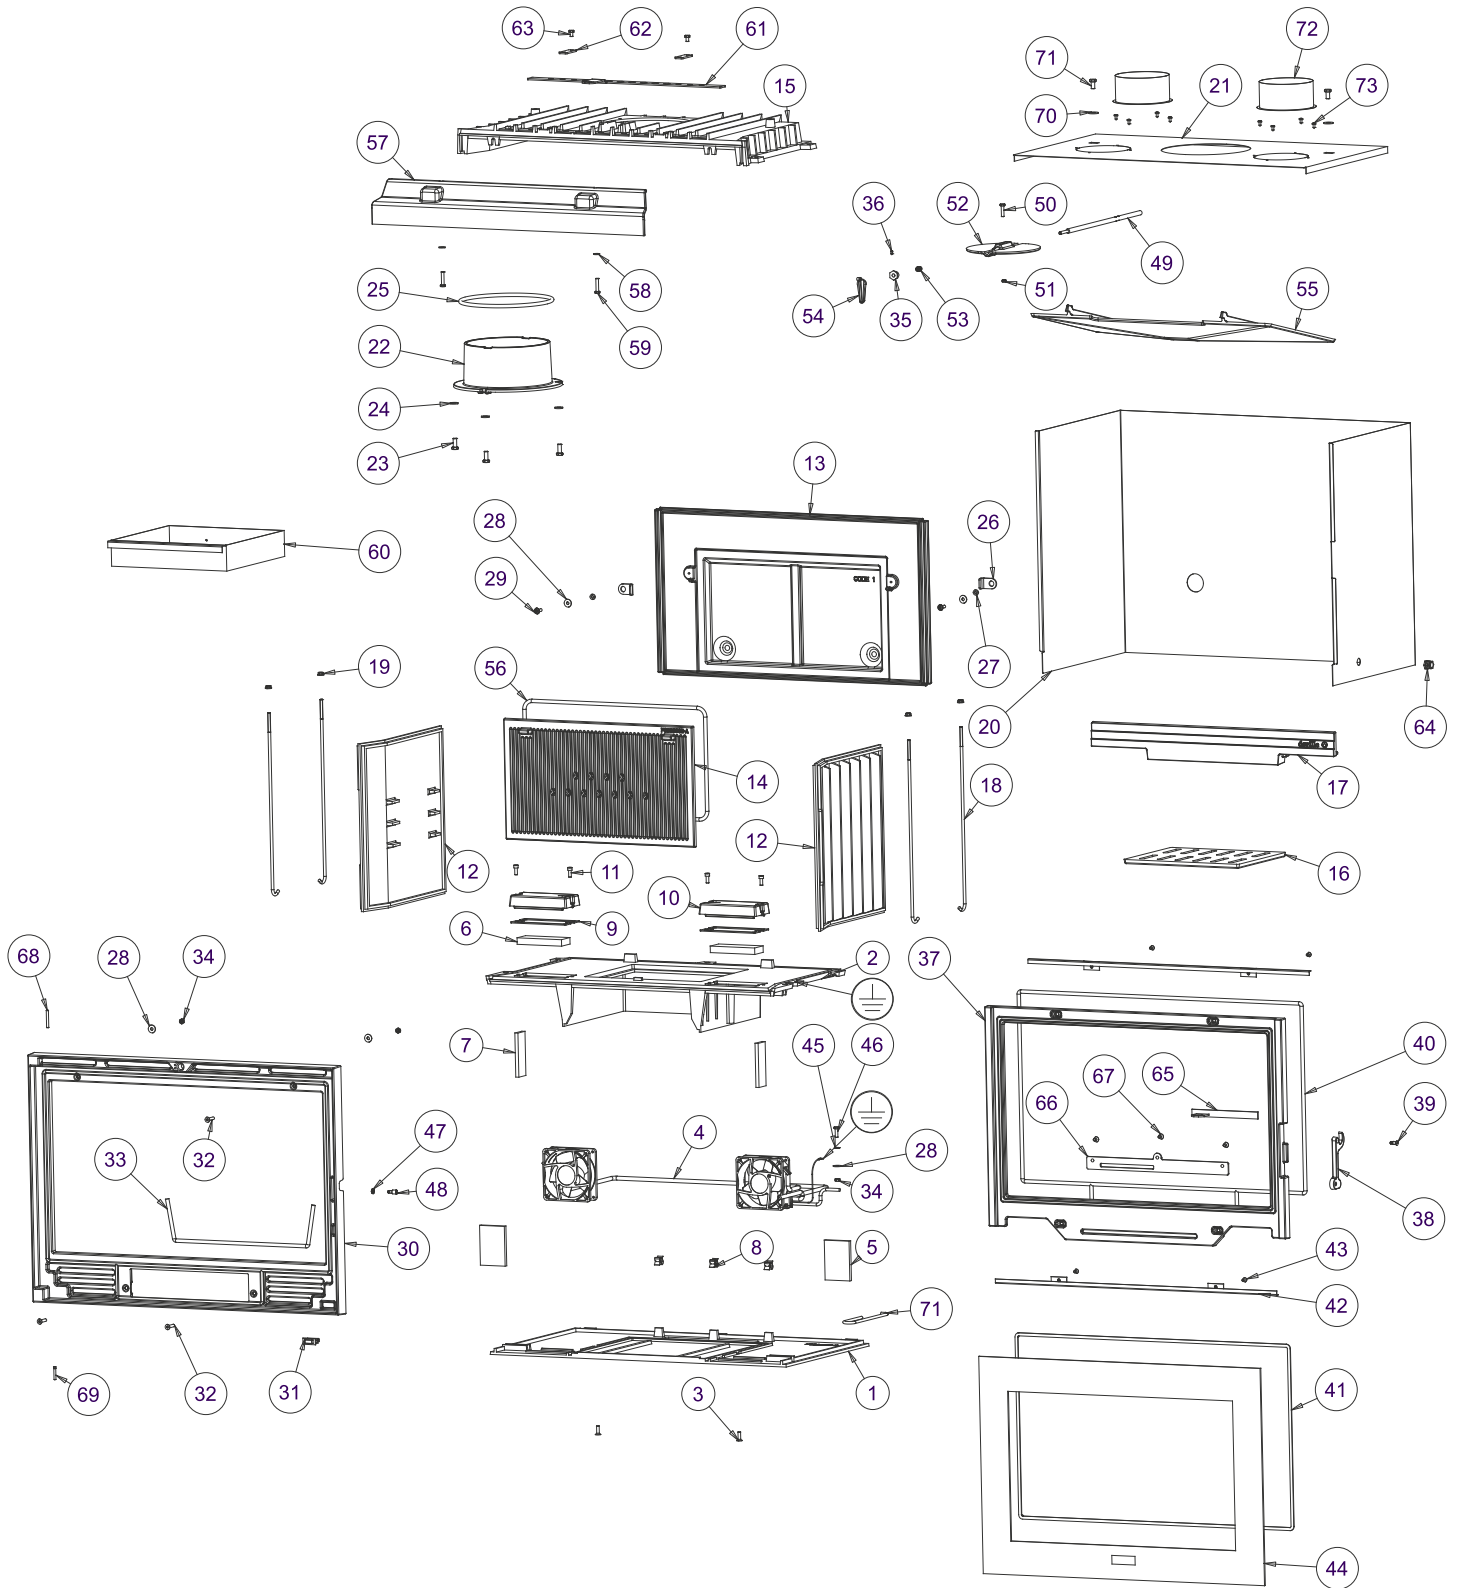

# *Insert Joyau 80 Grand Angle*

*Référence C07880.06-B*

CHALEUREUX PAR NATURE

Repère	Nbr	DESIGNATION	Référence
1	1	Socle	F680100B-B
2	1	Embase	F680878U
3	2	VAM FHC M6x20 Brut	AV8636200
4	1	Appareillage + 2 ventilateurs	AL401201
5	2	Carton céramique	AI719264A
6	2	Laine céramique 115x42x30	AI701542
7	2	Carton céramique	AI713110A
8	3	Clips tôle	AD162000
9	2	Joint de 7x3 longueur 0,5m	AI010080
10	2	Capot	F670690B
11	4	VAM CHC M06x16 Inox	AV8666166
12	2	Coté	F670104B
13	1	Fond Postcombustion	F680885U-A
14	1	Taque	F680886B-A
15	1	Avaloir	F680111U-C
16	1	Grille	F680099B
17	1	Chenet	F680883B
18	4	Tirant	AS700256B
19	4	Ecrou embase M6	AV7220060
20	1	Carcan enveloppe	AT800336A
21	1	Carcan dessus	AT800121C
22	1	Buse	F670164U
23	3	VAM TH M8x20 Brut	AV8408200
24	3	Rondelle M M8 Brut	AV4100080
25	1	Joint de buse longueur 0,66 m	AI303008
26	2	Patte de taque	AT800337A
27	2	Entretoise	AS750121
28	5	Rondelle L M6 Brut	AV4110060
29	2	VAM TBEHC M6x20 INOX	AV8696206
30	1	Façade	F680165B-B
31	1	Interrupteur 3 positions	AL713301
32	4	VAM FHC M6x30 Brut	AV8636300
33	1	Joint thermo-corde D5 longueur 0,6m	AI303005
34	3	Ecrou M6 Brut	AV7100060
35	1	Ecrou tige	AS700292A
36	1	Vis pointeau M4x8	AV8714080
37	1	Porte	F680166B-A
38	1	Loquet	F670883U
39	1	Vis loquet	AS800251B
40	1	Joint de porte D8 longueur 2,9 m	AI303008
41	1	Joint vitre 7x3 longueur 2,19m	AI010080
42	2	Presse verre	AT800108B
43	4	VAM FHC M5x10 Brut	AV8635100
44	1	Vitre GA	AXCO7880A
45	1	Rondelle éventail D6	AV4150060
46	1	VAM TH M6x20 Brut	AV8406200
47	1	Ecrou bas M6 Brut	AV7130060
48	1	Axe excentrique	AS700253B
49	1	Tige de manœuvre volet	AS700258A
50	1	VAM TH M5x25 Brut	AV8405250
51	1	Ecrou M5	AV7100050
52	1	Volet	F670651B
53	1	Ressort tige volet	AS700255
54	1	Bouton volet	F670563U
55	1	Défecteur	F680358B
56	1	Joint de taque D8 longueur 1,5 m	AI303008
57	1	Guide d'air	F680351B
58	2	Rondelle M M6 Brut	AV4100060
59	2	Vis TH 6x30	AV8406300
60	1	Cendrier	AT800123A
61	1	Registre secondaire	AT800133C
62	2	Bride	AT610112A
63	2	VAM TH M6x10 Brut	AV8406100
64	1	Presse étoupe	AD160000
65	1	Registre primaire	AT800106A
66	1	Plaque d'appui registre	AT800107B
67	3	VAM FHC M6x10 Brut	AV8636100
68	1	Goupille cannelée 5x40	AV6305400
69	1	Axe de porte	AV0105300
70	2	Rondelle L M8 Brut	AV4110080
71	2	VAM TH M8x16 Brut	AV8408160
72	1	Main froide	AS800255
73	2	Manchette D125mm..... <b>OPTION</b>	AT700312
74	1	Vis à tôle 4,2x9,5..... <b>OPTION</b>	AV8614290