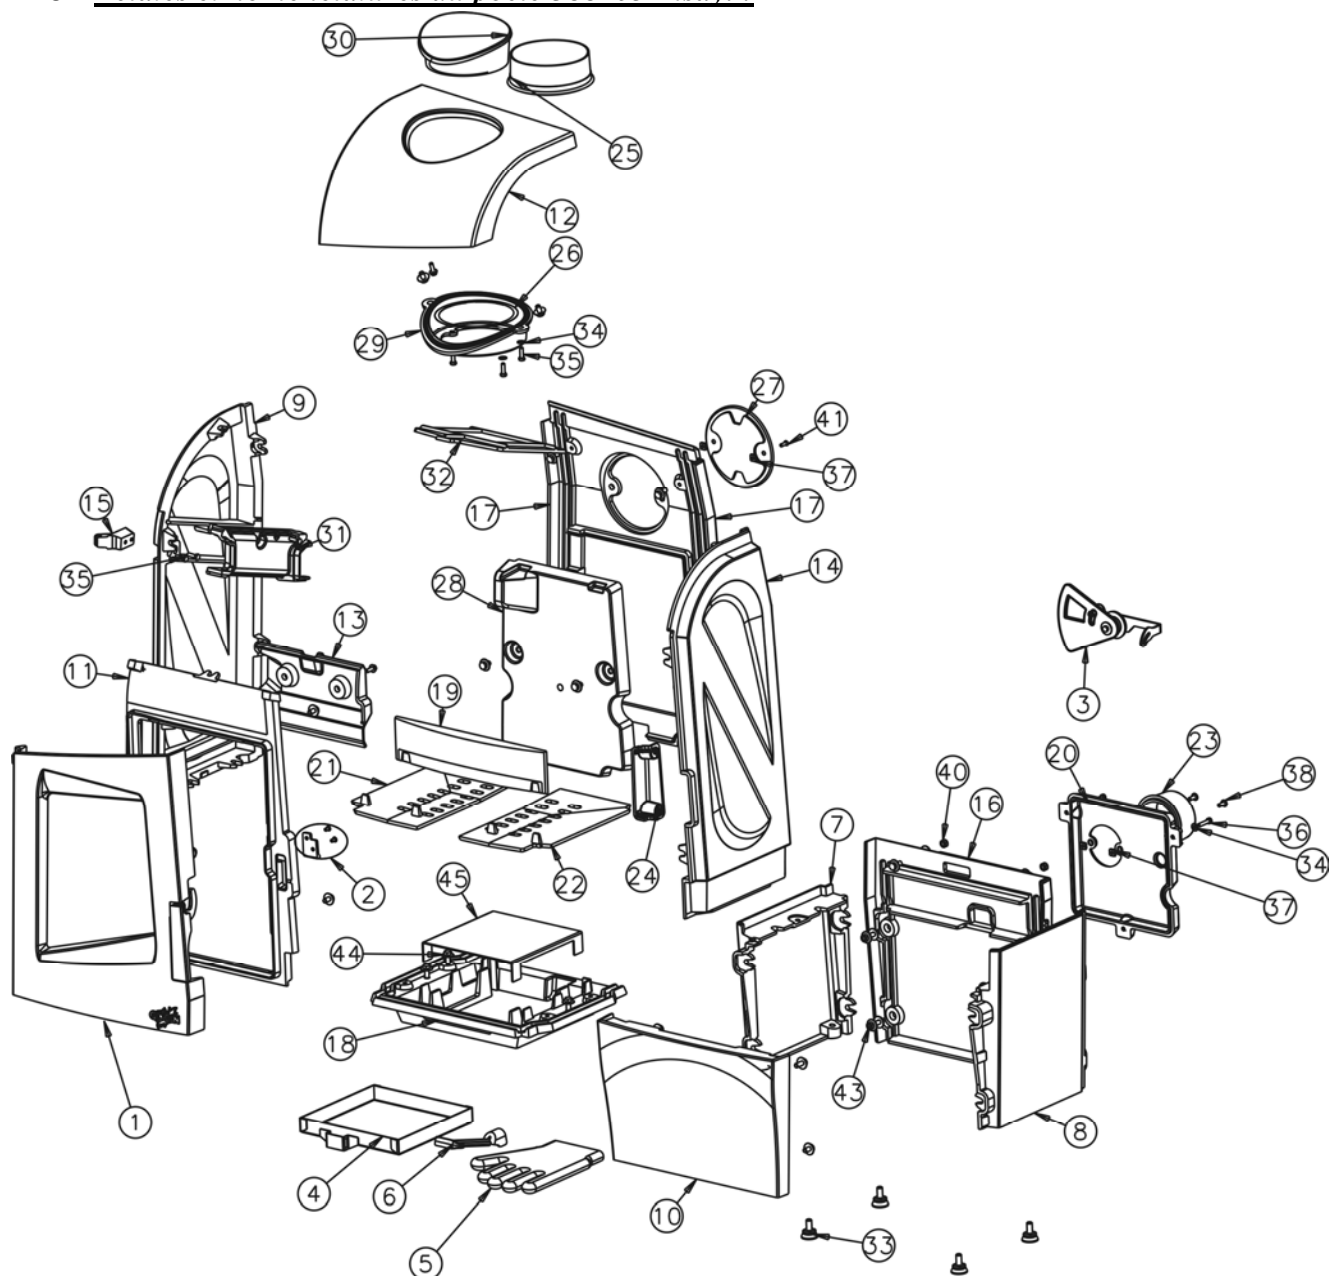

o Éclatés et nomenclatures du poêle 388105 Pisay. :

N°	Nb	Désignation	Codification
1	1	Porte chargement	2 2831 388105 098
2	1	Loquet de fermeture	1 0848 388105 098
3	1	volet	1 4137 388105 098
4	1	cendrier	1 3316 388105 096
5	1	Gant_bouclette_T10	00001307770
6	1	Clé à crochet	1 4101 3720
7	1	Côté gauche socle	1 2231 388105
8	1	Côté droit socle	1 2230 388105
9	1	Côté gauche foyer	1 0122 388105
10	1	Fronton	2 2112 388105
11	1	façade	2 2101 388105
12	1	Dessus	1 1101 388105
13	1	Raccord de façade	1 2170 388105
14	1	Côté droit foyer	1 0121 388105
15	1	Gond supérieur	1 2932 388105
16	1	Derrière inférieur	1 2405 388105
17	1	Derrière	1 2401 388105
18	1	Fond	1 2205 388105
19	1	chenet	1 0306 388105
20	1	Boîte conduit air	1 3906 388105
21	1	Demi-grille gauche	1 0208 388105
22	1	Demi-grille droite	1 0209 388105
23	1	Buse Ø 100mm ext.	1 4312 388103

N°	Nb	Désignation	Codification
24	1	Cache	1 3239 388105
25	1	Buse ronde 153ext	2 4312 5743
26	1	Joint pyroseau lg 410 mm	00001308198
27	1	Tampon buse (153mm)	1 1431 5743
28	1	Plaque foyer arrière	1 0160 388105
29	1	Raccord de buse	1 4329 388105
30	1	Tampon dessus	1 1431 388105
31	1	Raccord de cote gauche	1 2382 388105
32	1	Défecteur	1 0131 388105
33	4	Vérin à vis d30 M10 lg20mm	00001308197
34	13	Rondelle JZC6 14x6x1	00001300900
35	13	Vis TH M6x20 ZN noir	00001301240
36	2	Vis TH M6X30 ZN noir	00001304229
37	4	Ecrou carré M6	00001300270
38	2	Vis TRL M6x16 pozie	00001301158
39	2	Rondelle JZC Ø 8 mm	00001300901
40	2	Ecrou 6 pans 8 ZN noir	00001305951
41	2	Vis TF M5X16	00001305315
42	4	Vis TH M8X30	00001301241
43	4	Vis TH M8x20	00001301145
44	14	Vis TH M8x15	00001306106
45	10	Boîte alimentation air	1 5079 388105