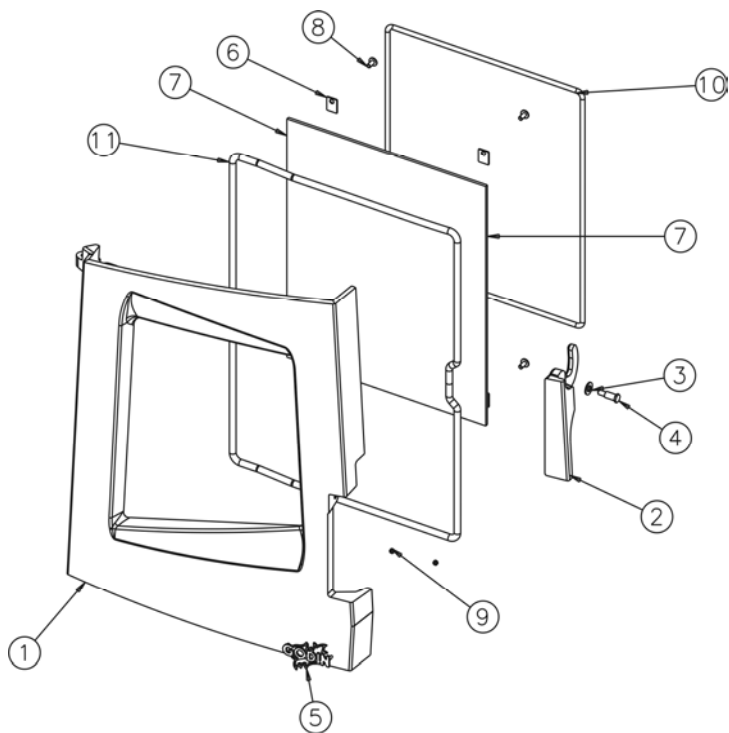

○ Éclatés et nomenclatures de la porte :

N°	Nb	Désignation	Codification
2	1	Poignée porte chargement	1_2839_388105
4	1	Vis_ep_G4_1026_ZN_noire	00001304686
5	1	Ecusson	1_8501_034400
6	4	Fixe_vitre	1_2071_660101
7	1	Verre_réfractaire(365x295)ep4	00001308381
9	2	Ecrou_6_pans_3_ZN_noir	00001306247
10	1	Tresse_verre_Ø6_lg :1350 mm	00001304689
11	1	Tresse_Ø8_lg : 1615mm	00001308049

○ Éclatés et nomenclature du volet réglage air :