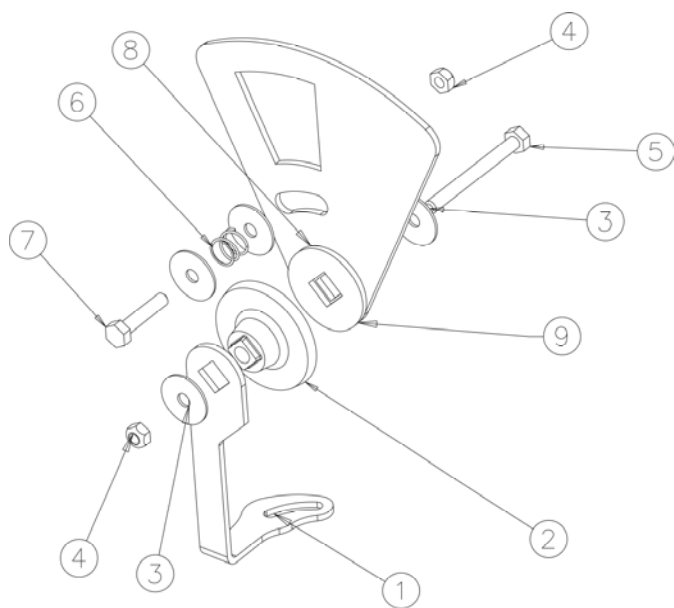

N°	Nb	Désignation	Codification
1	1	Loquet_registre_réglage_air	1_4126_388105
2	1	Axe_volet	1_5724_388103
3	4	Rondelle_fer_L6_6.5x24x1.2	00001301704
4	2	Ecrou_M6_frein_TRISTOP_metal	00001308286
5	1	Vis_TH_M6X60	00001304439
6	1	Ressort_961	00001301991
7	1	Vis_TH_M6x30	00001304229
8	1	Rondelle_entretoise	1_9164_388105
9	1	Volet_réglage_air	1_4137_388105