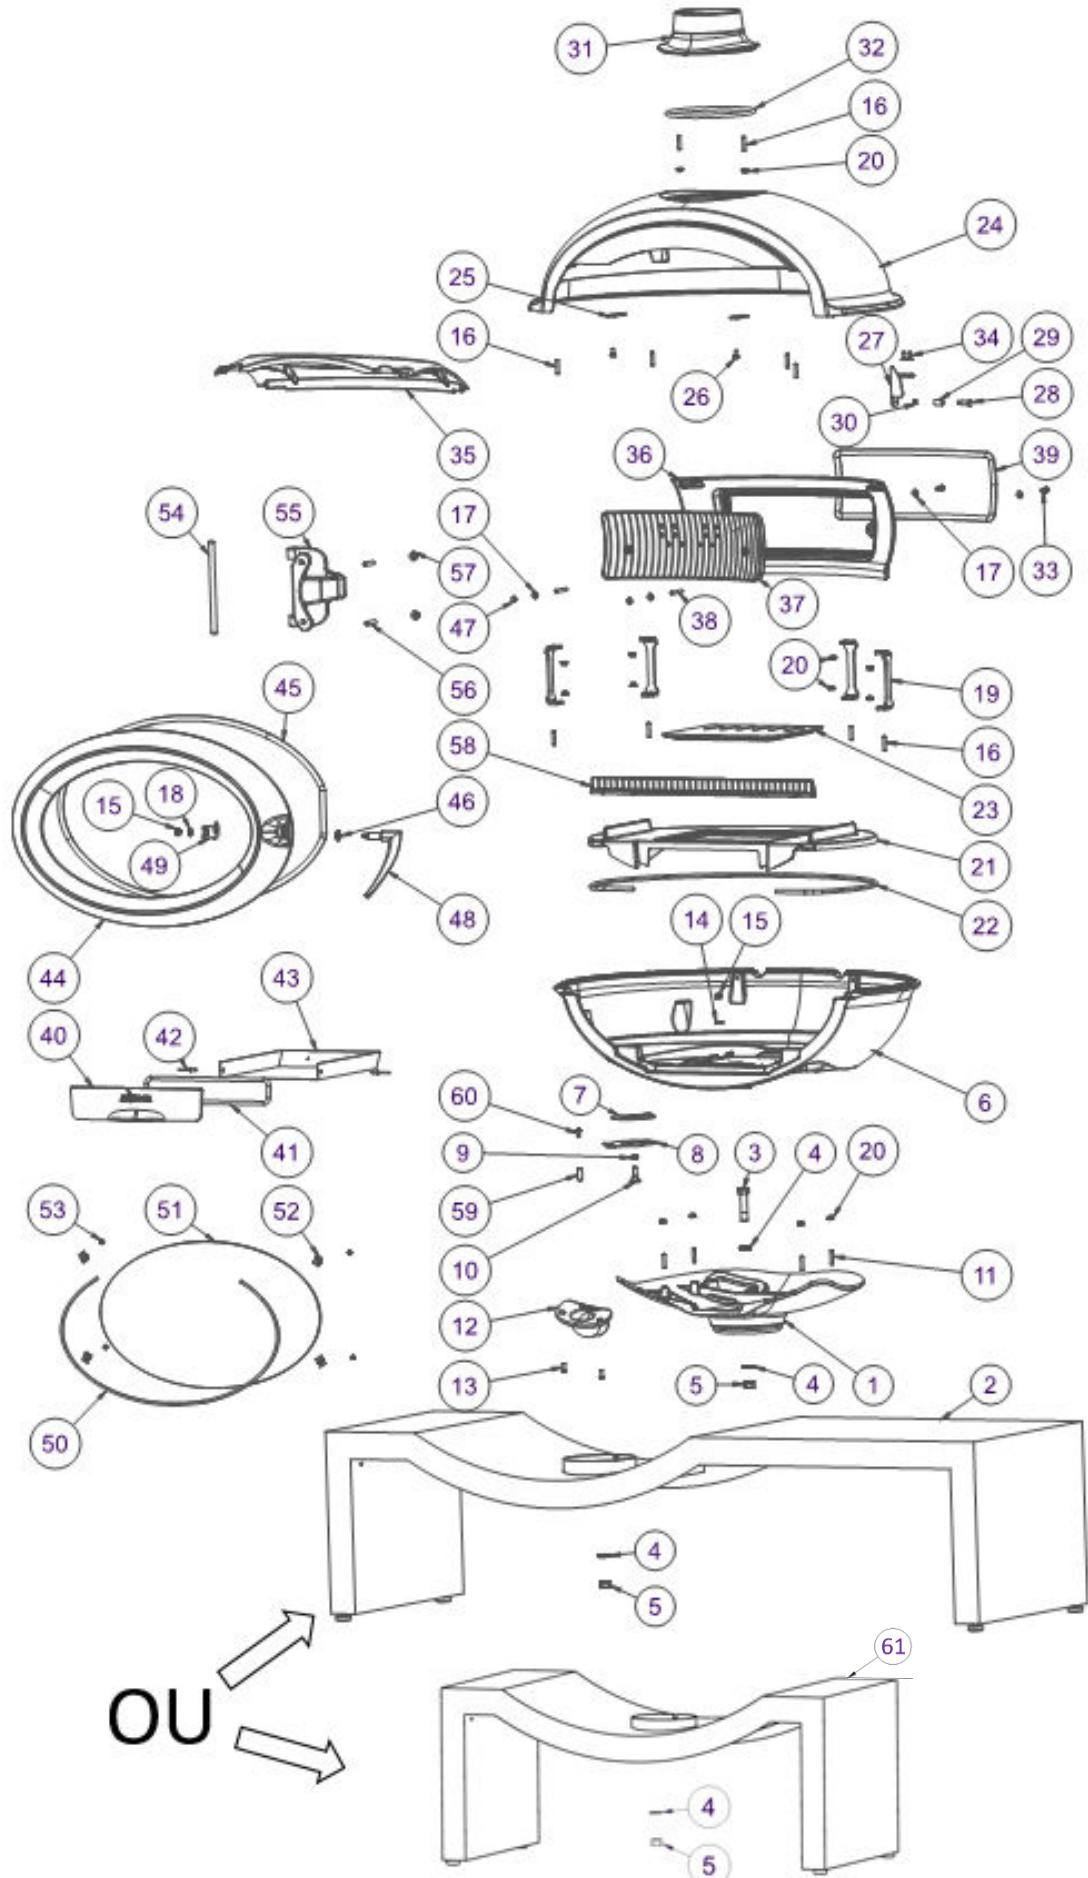

Poêle à bois

BRIO

SUR BANC

Référence P64812X

ECLATE

NOMENCLATURE

Repère	Nbr	Désignation	Référence
1	1	Socle	F612726U-A
2	1	Banc Brio	P648102
3	1	VAM TH M14x60	AV9840460
4	3	Rondelle AZ M14	AV4150140
5	2	Ecrou M14	AV7100140
6	1	Coque inférieure	F612711U-A
7	1	Appui de registre	AT610351B
8	1	Registre	AT610143B
9	1	Ressort	AS750125A
10	1	vis registre	AS750123C
11	4	Vis STHCPLT M6x30	AV8706300
12	1	Grille entrée air	F612718B-A
12 bis	1	Coude raccordement air (option)	F612728B-A
13	2	Vis BHC M6x16	AV8686160
14	1	Rondelle M M08	AV4100080
15	2	Ecrou sécurité kago M8	AV7010080
16	10	Vis STHCPLT M6x30	AV8706300
17	4	Rondelle M M06	AV4100060
18	1	Rondelle AZ M8	AV4150080
19	4	Entretoise tirant	AT610533B
20	14	Ecrou embase M6	AV7220060
21	1	Sole foyère	F612713B-A
22	0,5	Joint thermocorde D8 (Sole foyère)	AI303008
23	1	Grille	F612721B-B
24	1	Coque supérieure	F612712U-A
25	2	Bride	AT610112A
26	2	Vis TH M6x12	AV8406200
27	1	support de fermeture	AT610534A
28	1	Axe excentrique	AS610125A
29	1	Entretoise	AS610153
30	1	Ecrou bas M6	AV7130060
31	1	Buse	F612715U-A
32	0,65	Joint thermocorde D8 (Buse)	AI303008
33	4	Vis TH M6x20 inox	AV8406206
34	2	Vis FHC M6x16 inox	AV8636166
35	1	Déflexeur	F612714B-B
36	1	support-taque	F612720B-A
37	1	Taque	F612727U-B
38	2	Vis STHCPLT M6x50	AV8706500
39	1,1	Joint thermocorde D12 (Support taque)	AI303012
40	1	Façade cendrier	F612719U-A
41	0,75	Joint thermocorde D8 (Façade cendrier)	AI303008
42	2	Rivet	AV5205160
43	1	Tôle cendrier	AT700310E
44	1	Porte	F612717U-B
45	1,8	Joint thermocorde D12 (porte)	AI303012
46	1	Rondelle ond K3-14-21	AV4170141
47	1	Ecrou borgne M6	AV7140060
48	1	Ensemble Poignée	AS612730A
49	1	Crochet de fermeture	AT610536B
50	1	joint thermocorde D5 (joint de vitre)	AI303005
51	1	vitre	AX648144A
52	4	Clams	AS700180
53	4	Vis TCPZ M4x6 zn	AV8644067
54	1	Axe de charnière	AS610319B
55	1	Charnière	AS612729U-A
56	2	Vis STHCPLT M8x40	AV87081400
57	2	Ecrou embase M8	AV7220080
58	1	Chenet	F612716B-A
59	1	Bouton inox	AS750120C
60	1	Vis TBEHC M6x12	AV8696121
61	1	Petit Banc Brio	P648103