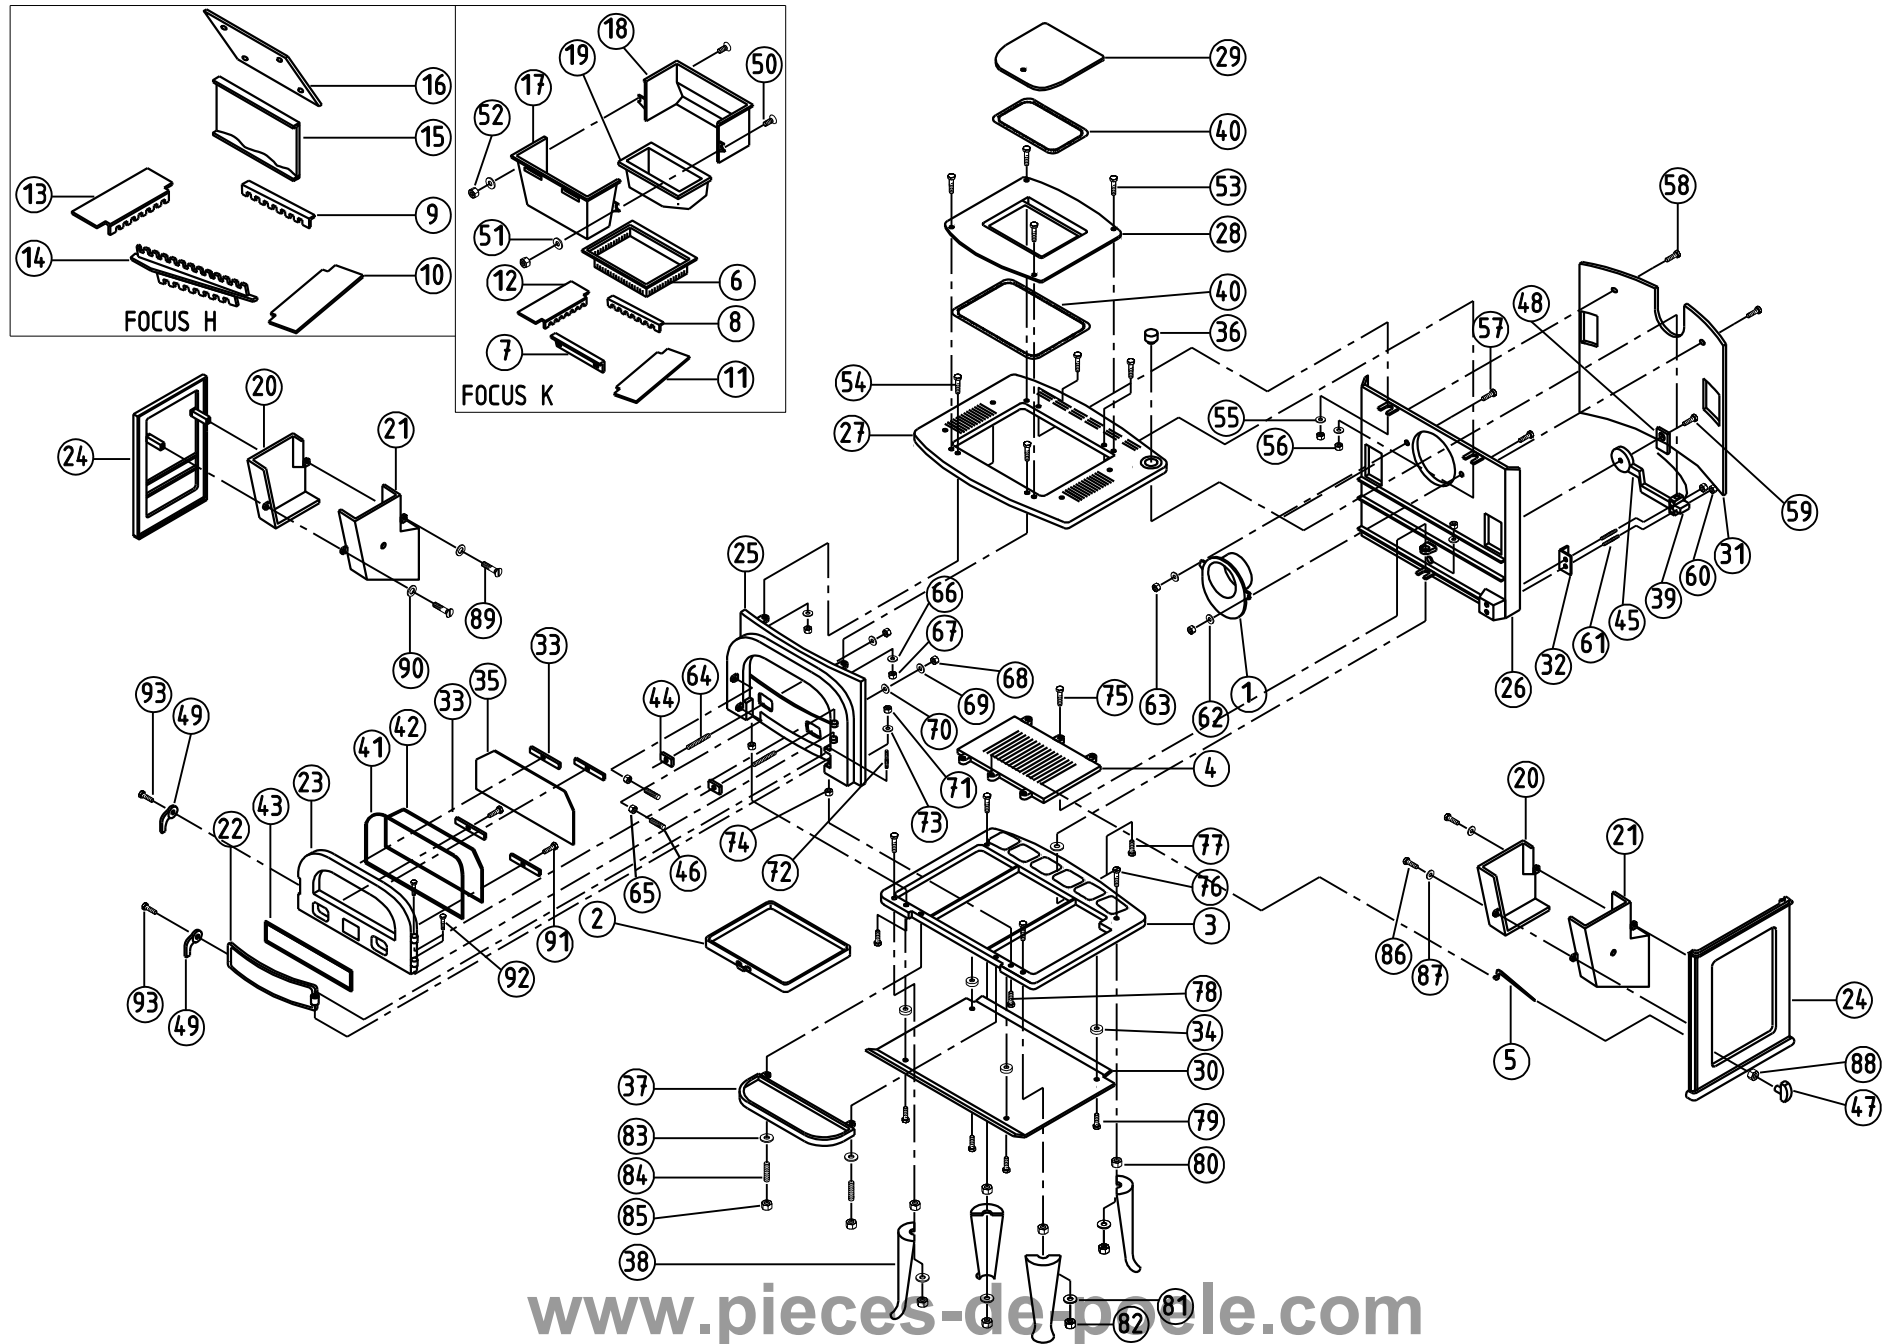

Focus-H

N° schema	Intitulé	Référence
15072	15072 SUPPORT POT DE FEU FOCUS	70.77201.000
15140	15140 PLAQUE ARRIERE INTERIEURE	70.08321.000
026042_0	26042.0 VITRE 900 G	70.26042.000
15030-/01	15030 GRILLE	70.61108.000
15073A	15073 CORBEILLE SUPPORT ARRIERE FOCUS	70.77202.000
15074A	15074 CORBEILLE SUPPORT DROITE FOCUS	70.77203.000
15075A	15075 CORBEILLE SUPPORT GAUCHE FOCUS	70.77204.000
15130-/01	15130 PLAQUE AVANT INTERIEURE	70.08323.000
15150-/01	15150-/01 COUPE FLAMMES	70.76126.000
D7516D	10 p VIS DIN 7516A M5x10	70.18001.000
PASSCHRO	10 p GOUJON M5x6x10 - 16301.0	70.16301.000
PTN5	52216.0 PIED FOCUS	70.52216.020
S05201_0	05201.0 bac a cendres focus 900g	70.05201.000