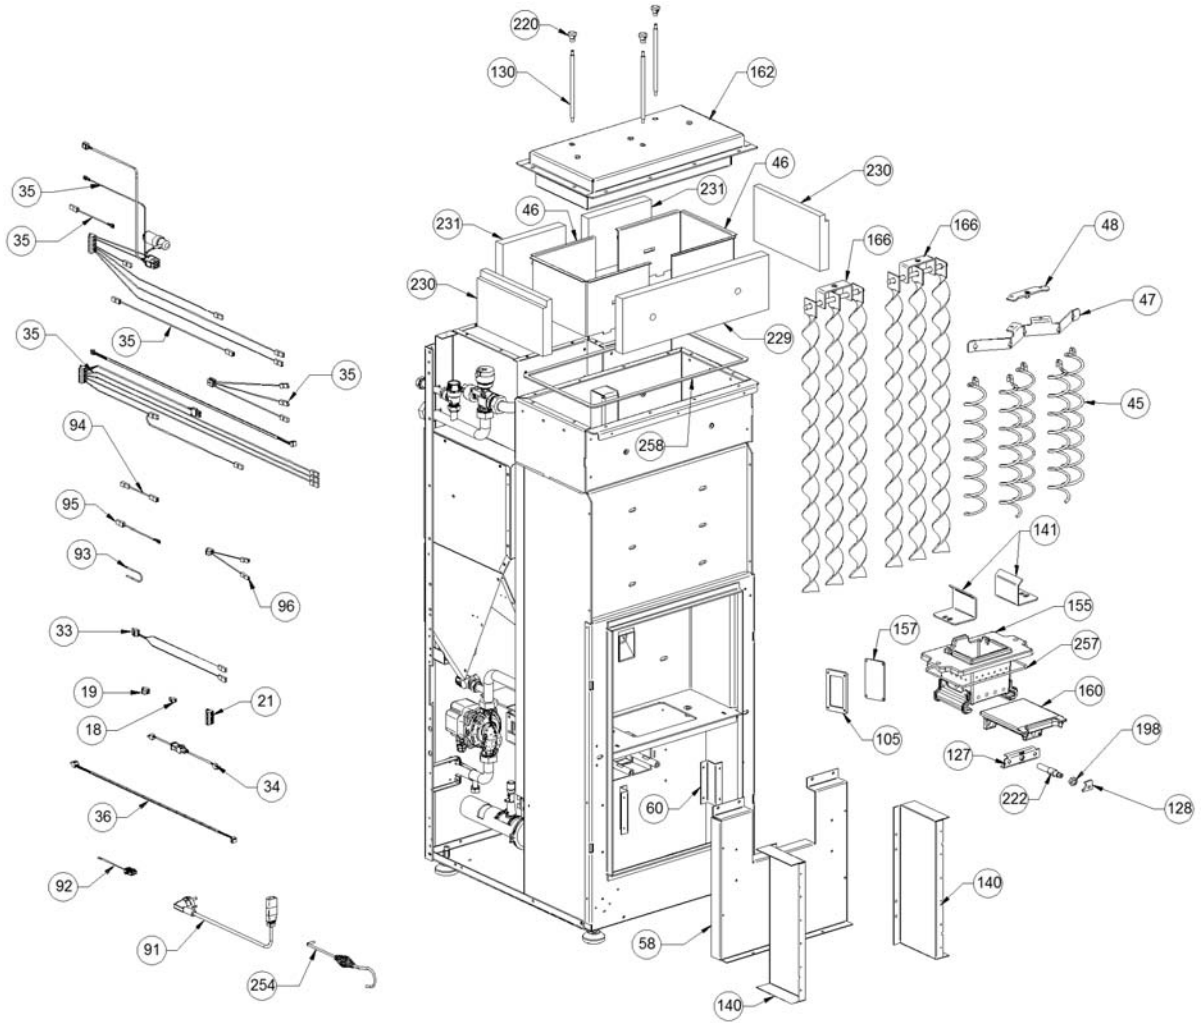

Image 		Code 	Description	Quantité dessin
7		002000544	MICRORUPTEUR AVEC BOUTON	1
10		002000569	SONDE 2000 mm	1
27		002003302	GARNITURE CARTON 2X8,5X14,5 mm	2
41		002203333	PANNEAU ISOLANT	2
42		002203334	PANNEAU ISOLANT	1
44		002206400	REGARD	1
49		002207725	COUVERTURE VERMICULITE PORTE	1
51		002207747	ANGULAIRE FRONTAL ZINGUÉ	1
52		002207748	ANGULAIRE FRONTAL ZINGUÉ	1
53		002207749	BOÎTIER MICRO PORTE	1
56		002207759	BRIDE MICRO DE SÉCURITÉ	1
59		002207762	PLAQUE DE FIXATION VITRE	1
61		002207765	TIROIR À CENDRES CHAUDIÈRE	1
62		002207767	CARTER DE PROTECTION ISOLANT	1
68		002207774	INSPECTION ZINGUÉE	1
70		002207776	CHARNIÈRE PORTE	2
73		002207780	SUPPORT GAUCHE ZINGUÉ	1
77		002207785	SUPPORT DROIT ZINGUÉ	1
82		002207796	CORNIÈRE DROITE ZINGUÉE	1
83		002207797	CORNIÈRE GAUCHE ZINGUÉE	1
86		002207805	BRIDE DE FERMETURE	1
108		002276159	VASE D'EXPANSION 8 l	1
109		002277067	GRILLE PROT. RÉSERVOIR BABY F.CR. D	1
112		002277501	BULBE PORTE-THERMOSTAT	1
120		002287756	SUPPORT VASE D'EXPANSION ZINGUÉ	1
131		002288513	CONTRE-PORTE SUPÉRIEURE	1
132		002288514	CONTRE-PORTE ZINGUÉE	1
133		002288556	ENSEMBLE PROTECTION VERMICULITE	1
139		002288564	ÉTRIER DE FIXATION	1
146		003208025	ENSEMBLE PORTE ET FAÇADE NOIRE	1
149		003208031	ENSEMBLE DOUILLE POIGNÉE	1
150		003208032	POIGNÉE VERNIE	1
151		003208033	CHARNIÈRE NOIR	2
203		006000827	RONDELLE ÉLASTIQUE 10 mm	1
216		006008527	"TUYAU FLEX 3/8""	1
224		006277400	HEXAGONE POUR RÉGLAGE	1
225		006277401	PIVOT LAITON	1
232		007203026	PANNEAU ISOLANT	1
233		007203035	PANNEAU ISOLANT	1
234		007203036	PANNEAU ISOLANT	1
235		007203037	PANNEAU ISOLANT	1
260		000006776	GARNITURE/TRESSE 6X2 mm	1
261		000006784	GARNITURE/TRESSE 15 mm	1