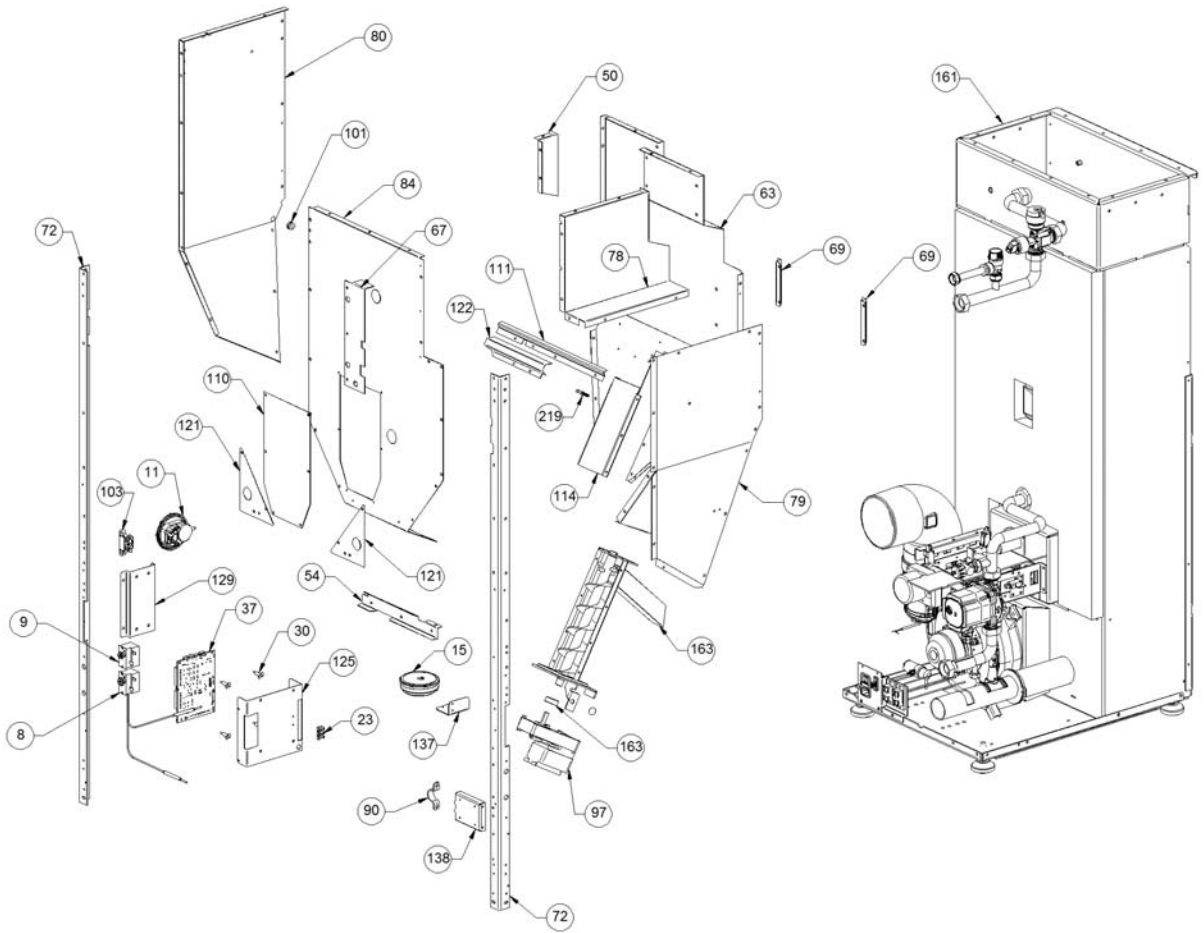

Image 	Code 	Description	Quantité dessin
18	002001304	CONNECTEUR	1
19	002001313	CONNECTEUR	1
21	002001334	CONNECTEUR ÉLECTRIQUE	1
33	002200272	CÂBLAGE ÉLECTRIQUE	1
34	002200280	CÂBLAGE ÉLECTRIQUE	1
35	002200284	ENSEMBLE CÂBLAGE ÉLECTRIQUE	1
36	002200285	CÂBLAGE ÉLECTRIQUE	1
45	002207720	RESSORT RACLEUR POUR TUYAUX	5
46	002207721	SUPPORT VERMICULITE	2
47	002207722	BRIDE DE SOUTIEN MOLLE	1
48	002207723	ÉTRIER RACLEURS	1
58	002207761	CARTER AIR PRIMAIRE	1
60	002207764	BRIDE DE SUPPORT CARTERS	2
91	002270002	CÂBLE D'ALIMENTATION	1
92	002270010	CÂBLE D'ALIMENTATION	1
93	002270040	CÂBLE ÉLECTRIQUE	1
94	002270064	CÂBLE ÉLECTRIQUE	1
95	002270077	CÂBLE ÉLECTRIQUE	1
96	002270353	CÂBLAGE ÉLECTRIQUE	1
105	002273312	GARNITURE	1
127	002287779	ENSEMBLE BRIDE NETTOYAGE FOND	1
128	002287814	ÉTRIER BLOQUE ÉCROU BRASIER	1
130	002287885	TIGE RACLEURS ACIER	3
140	002288565	TRADUCTION NON DISPONIBLE	2
141	002288570	TRADUCTION NON DISPONIBLE	2
155	003208047	ENSEMBLE BRASIER	1
157	003277476	COUVERCLE INSPECTION NOIR	1
160	003278234	FOND BRASIER PERFORÉ	1
198	006000708	ÉCROU M10	1
220	006277097	POMMEAU NOIR	3
222	006277099	PIVOT RÉGLAGE FOND BRASIER	1
229	007203023	PANNEAU ISOLANT	1
230	007203024	PANNEAU ISOLANT	2
231	007203025	PANNEAU ISOLANT	2
254	009278200	TISONNIER	1
257	000006761	GARNITURE/TRESSE 4 mm	1
258	000006760	GARNITURE/TRESSE 10X3 mm	1