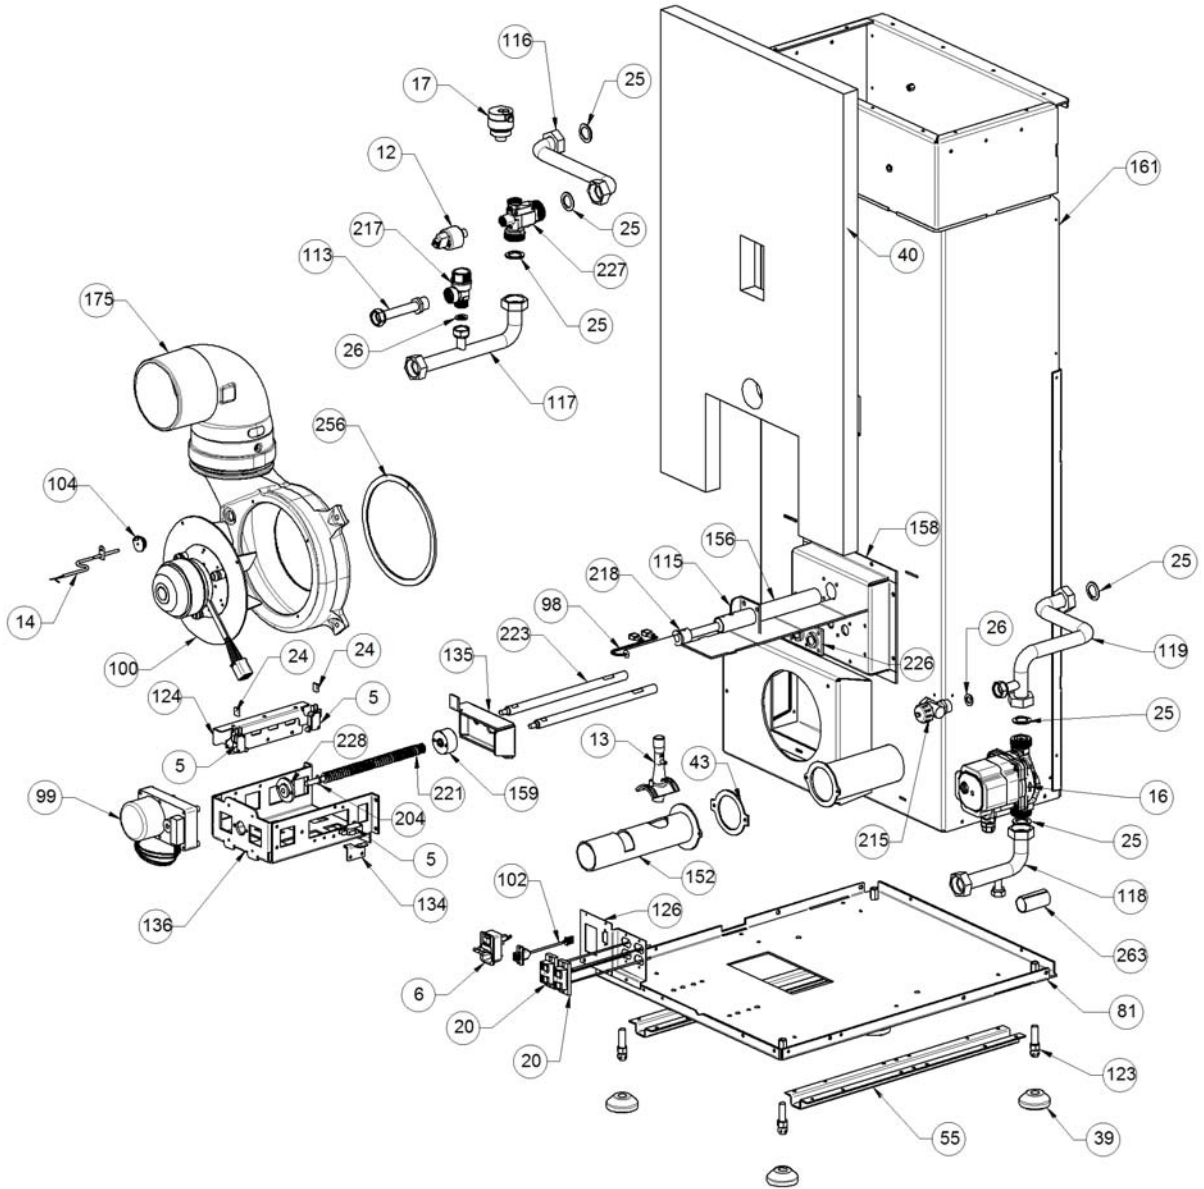

Image  	Code 	Description	Quantité dessin
8	002000566	THERMOSTAT À BULBE 85°C	1
9	002000567	THERMOSTAT À BULBE 100°C	1
11	002000589	PRESSOSTAT	1
15	002000595	CAPTEUR DE DÉPRESSION	1
23	002001663	BORNIER	1
30	002006202	ENTRETOISE CARTE	4
37	002202514	CARTE ÉLECTRONIQUE	1
50	002207745	BRIDE FERMETURE RÉSERVOIR	1
54	002207750	BRIDE DE SUPPORT CÂBLAGES	1
63	002207768	PAROI ANTÉRIEURE RÉSERVOIR	1
67	002207773	BRIDE DE BLOCAGE DES TUYAUX ZINGUÉE	1
69	002207775	DISTANCIEL ZINGUÉ	2
72	002207778	ANGULAIRE POSTÉRIEUR CHAUDIÈRE	2
78	002207792	PAROI GAUCHE RÉSERVOIR	1
79	002207793	PAROI GAUCHE RÉSERVOIR	1
80	002207794	PAROI DROITE RÉSERVOIR	1
84	002207798	PAROI POSTÉRIEURE RÉSERVOIR	1
90	002208221	ÉTRIER ZINGUÉ	1
97	002271032	MOTORÉDUCTEUR	1
101	002271304	PASSE-CÂBLE	1
103	002273028	SUPPORT PLASTIQUE	1
110	002277190	COUVERCLE PAROI POSTÉRIEURE RÉSERVOIR	1
111	002277462	ÉQUERRE THERMOSTAT	1
114	002279315	COUVERCLE SPIRALE ZINGUÉ	1
121	002287766	BRIDE ZINGUÉE	2
122	002287768	ÉQUERRE PROTÈGE-TUYAUX ZINGUÉE	1
125	002287772	SUPPORT CARTE ÉLECTRONIQUE ZINGUÉ	1
129	002287822	ÉQUERRE PROTECTION CÂBLAGE ZINGUÉE	1
137	002288562	SUPPORT ZINGUÉ	1
138	002288563	ÉTRIER SUPPORT	1
161	003278275	ENSEMBLE CHAMBRE COMBUSTION NOIRE	1
219	006277069	RACCORD POUR TUBE 6 mm	1