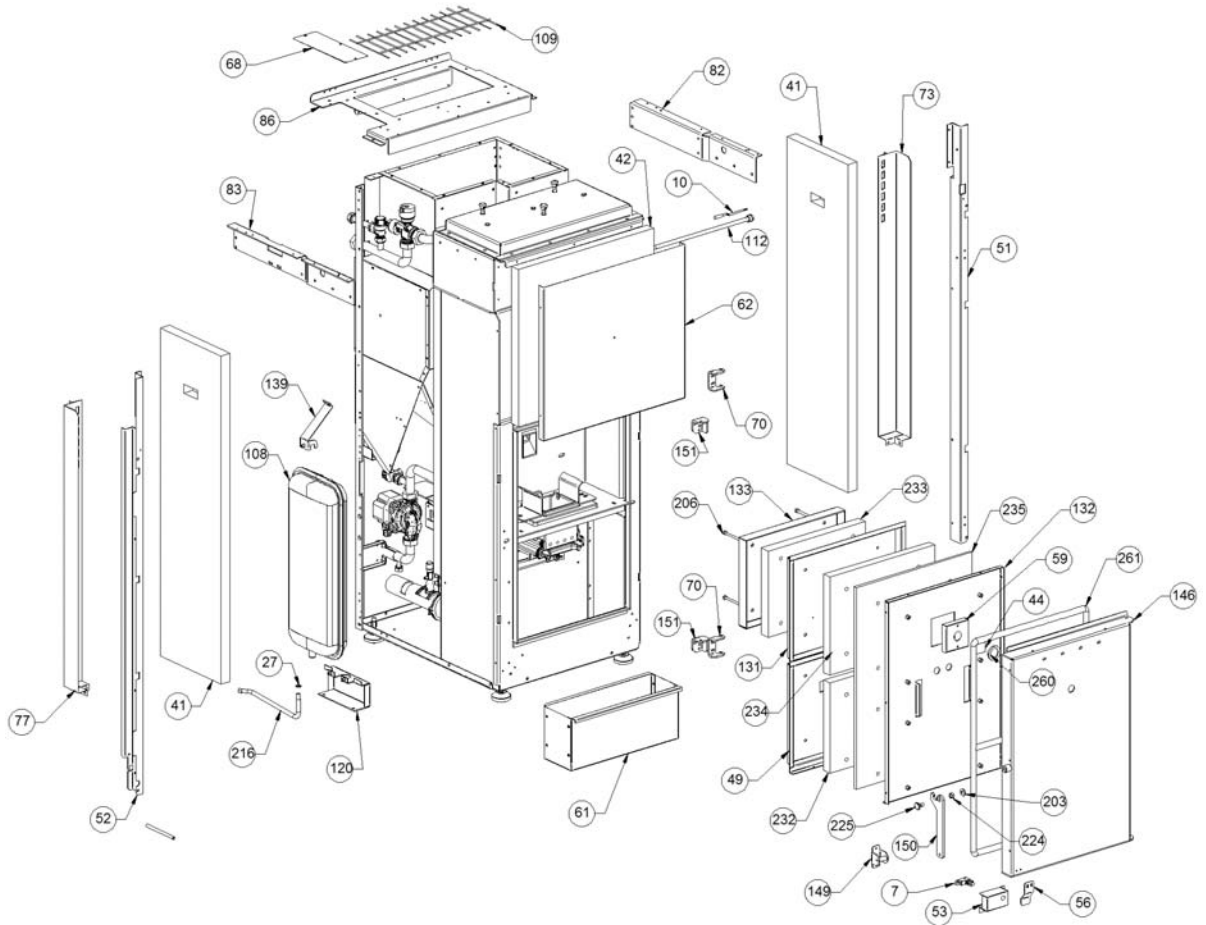

Image 		Code	Description	Quantité dessin
31		002006210	POIGNÉE À DÉCLIC	1
32		002006211	FERMETURE MAGNÉTIQUE À DÉCLIC	2
38		002202520	ENSEMBLE ÉCRAN TACTILE	1
57		002207760	CORNIÈRE DE BLOCAGE POUR ÉCRAN	2
64		002207770	BRIDE CARTER	1
65		002207771	CORNIÈRE DE SUPPORT FLANCS	4
66		002207772	BRIDE DE BLOCAGE DES FLANCS ZINGUÉE	2
71		002207777	CONTRE-PORTE	1
74		002207781	BRIDE DE FERMETURE	1
75		002207782	BRIDE CENTRAGE TUYAU	1
76		002207784	PAROI INFÉRIEURE POSTÉRIEURE RÉSERVOIR	1
85		002207800	PAROI POSTÉRIEURE	1
87		002207806	ÉTRIER DE SUPPORT TIGE COUVERCLE	1
88		002207807	TIGE COUVERCLE RÉSERVOIR	1
89		002208066	CHARNIÈRE COUVERCLE RÉSERVOIR NOIR	4
142		002303000	POIGNÉE	2
143		002360003	CÂBLE ÉLECTRIQUE	1
144		003208023	COUVERCLE RÉSERVOIR ROUGE	1
145		003208024	COUVERCLE ANTÉRIEUR ROUGE	1
147		003208029	ENSEMBLE PORTE ROUGE	1
148		003208030	FRONTON DE REVÊTEMENT	1
153		003208036	FLANC ROUGE	2
154		003208037	SUPPORT COUVERCLE D'INSPECTION	1
254		009278200	TISONNIER	1