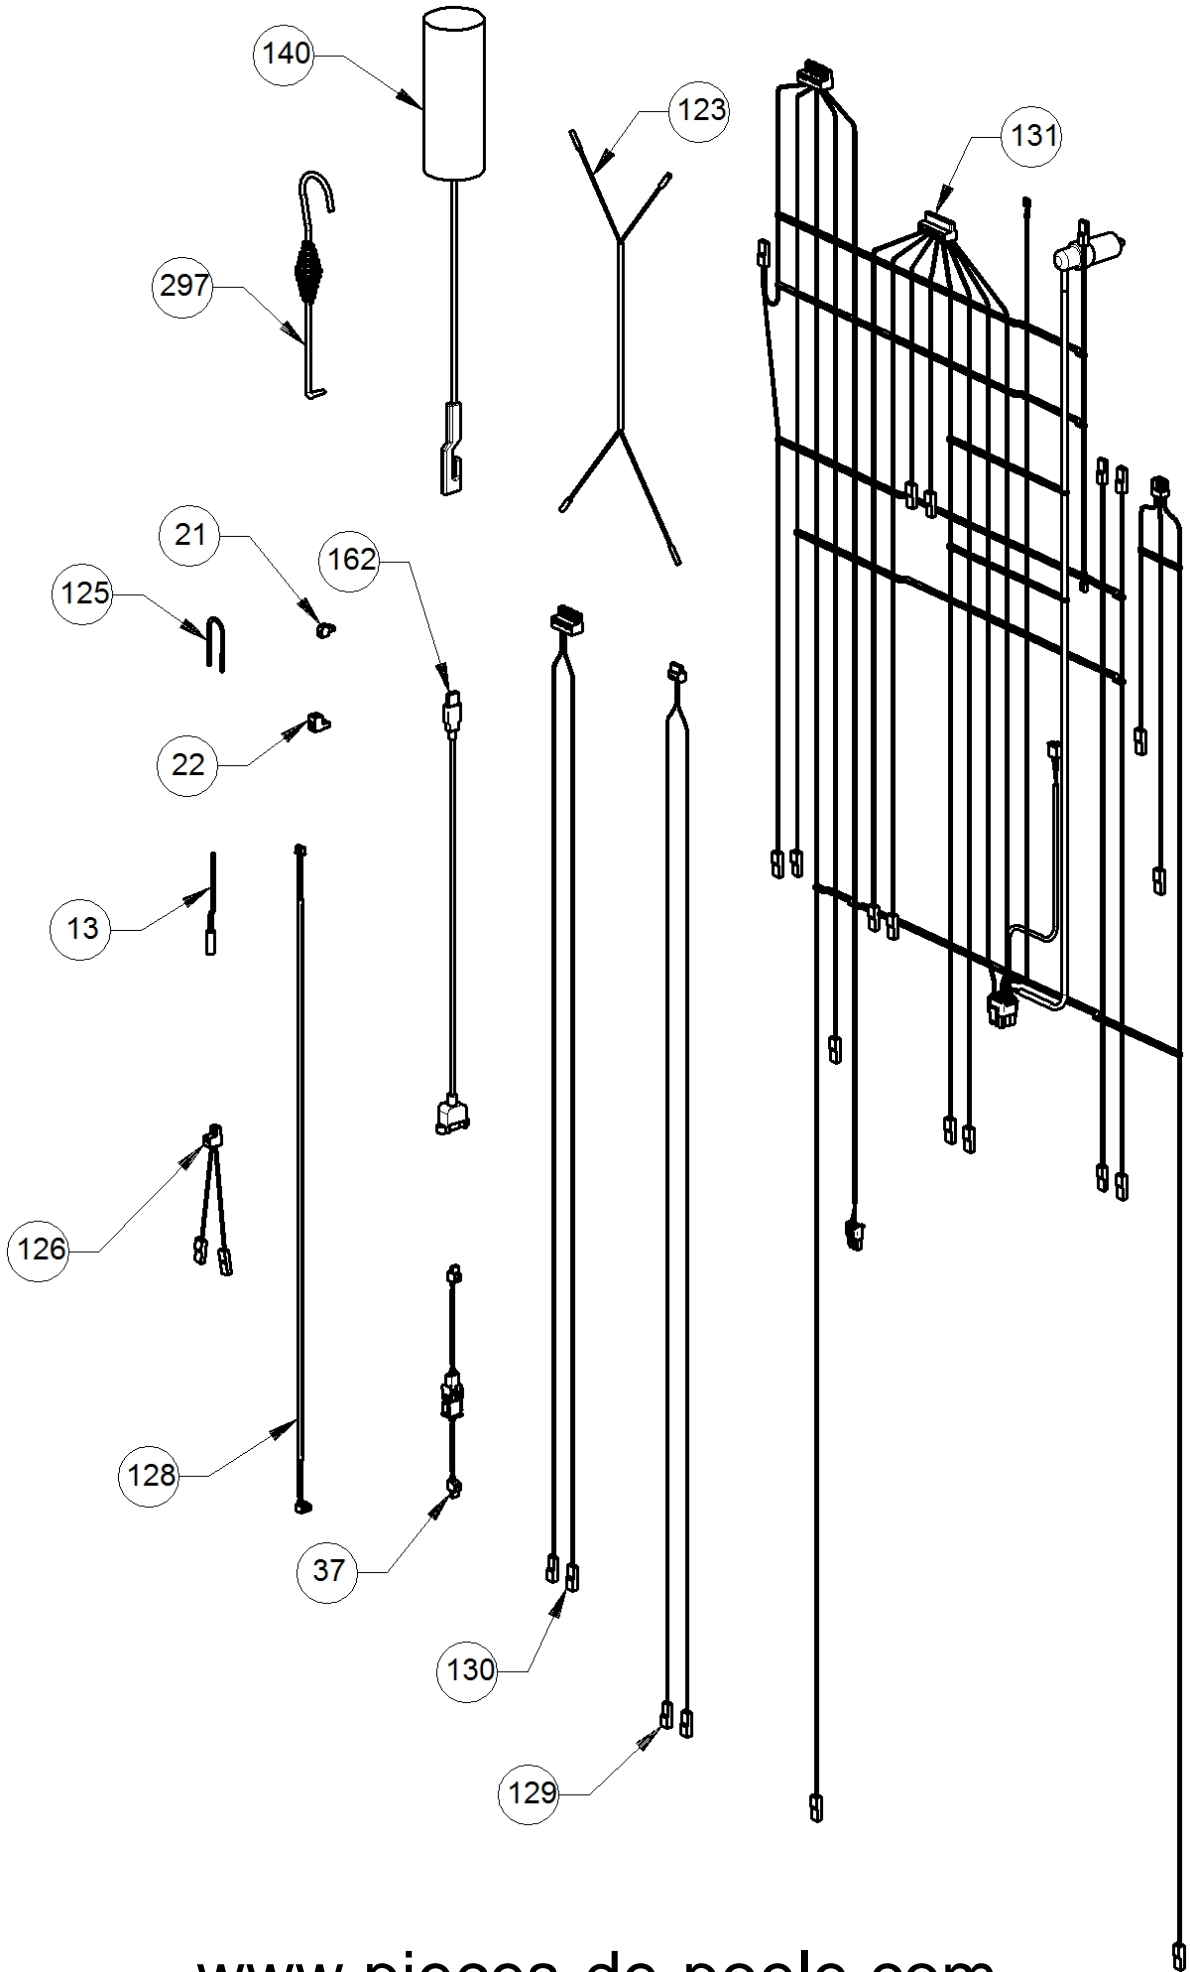

Image 		Code	Description	Quantité dessin
50		002207366	BALANCIER ROTATIF	2
52		002207391	BALANCIER ANTÉRIEUR	2
53		002207392	BALANCIER POSTÉRIEUR	2
54		002207393	TIGE SUPPORT RESSORTS	5
55		002207394	CORNIÈRE SUPPORT PROFIL	1
56		002207522	"BULBE PORTE-SONDE 1/2""	1
67		002207812	PIVOT BALANCIER	1
104		002208005	GUIDE BALANCIER	2
108		002208026	PLAQUETTE TRANSMISSION BALANCIER ZINGUÉE	4
109		002208039	TURBULATEUR LONG À HÉLICE	8
113		002208064	ÉTRIER ALIGNEMENT	1
118		002208223	PLAQUETTE SUPPORT BALANCIER	1
137		002273023	TAMPON EN CAOUTCHOUC	1
252		006008608	DOUILLE 10 mm	1
253		006008615	DOUILLE 10 mm	1
254		006203003	RESSORT	15
257		006207064	ENTRETOISE	1
261		006277026	DOUILLE	8

Image  	Code 	Description	Quantité dessin
13	002000569	SONDE 2000 mm	1
21	002001304	CONNECTEUR	1
22	002001313	CONNECTEUR	1
37	002200280	CÂBLAGE ÉLECTRIQUE	1
123	002270001	CÂBLE D'ALIMENTATION	1
125	002270040	CÂBLE ÉLECTRIQUE	1
126	002270290	CÂBLAGE ÉLECTRIQUE	1
128	002270322	CÂBLAGE ÉLECTRIQUE	1
129	002270406	CÂBLAGE ÉLECTRIQUE	1
130	002270407	CÂBLAGE ÉLECTRIQUE	1
131	002270408	CÂBLAGE ÉLECTRIQUE	1
140	002275000	BROSSE POUR NETTOYAGE TUYAUX POÊLE	1
162	002360003	CÂBLE ÉLECTRIQUE	1
297	009278200	TISONNIER	1