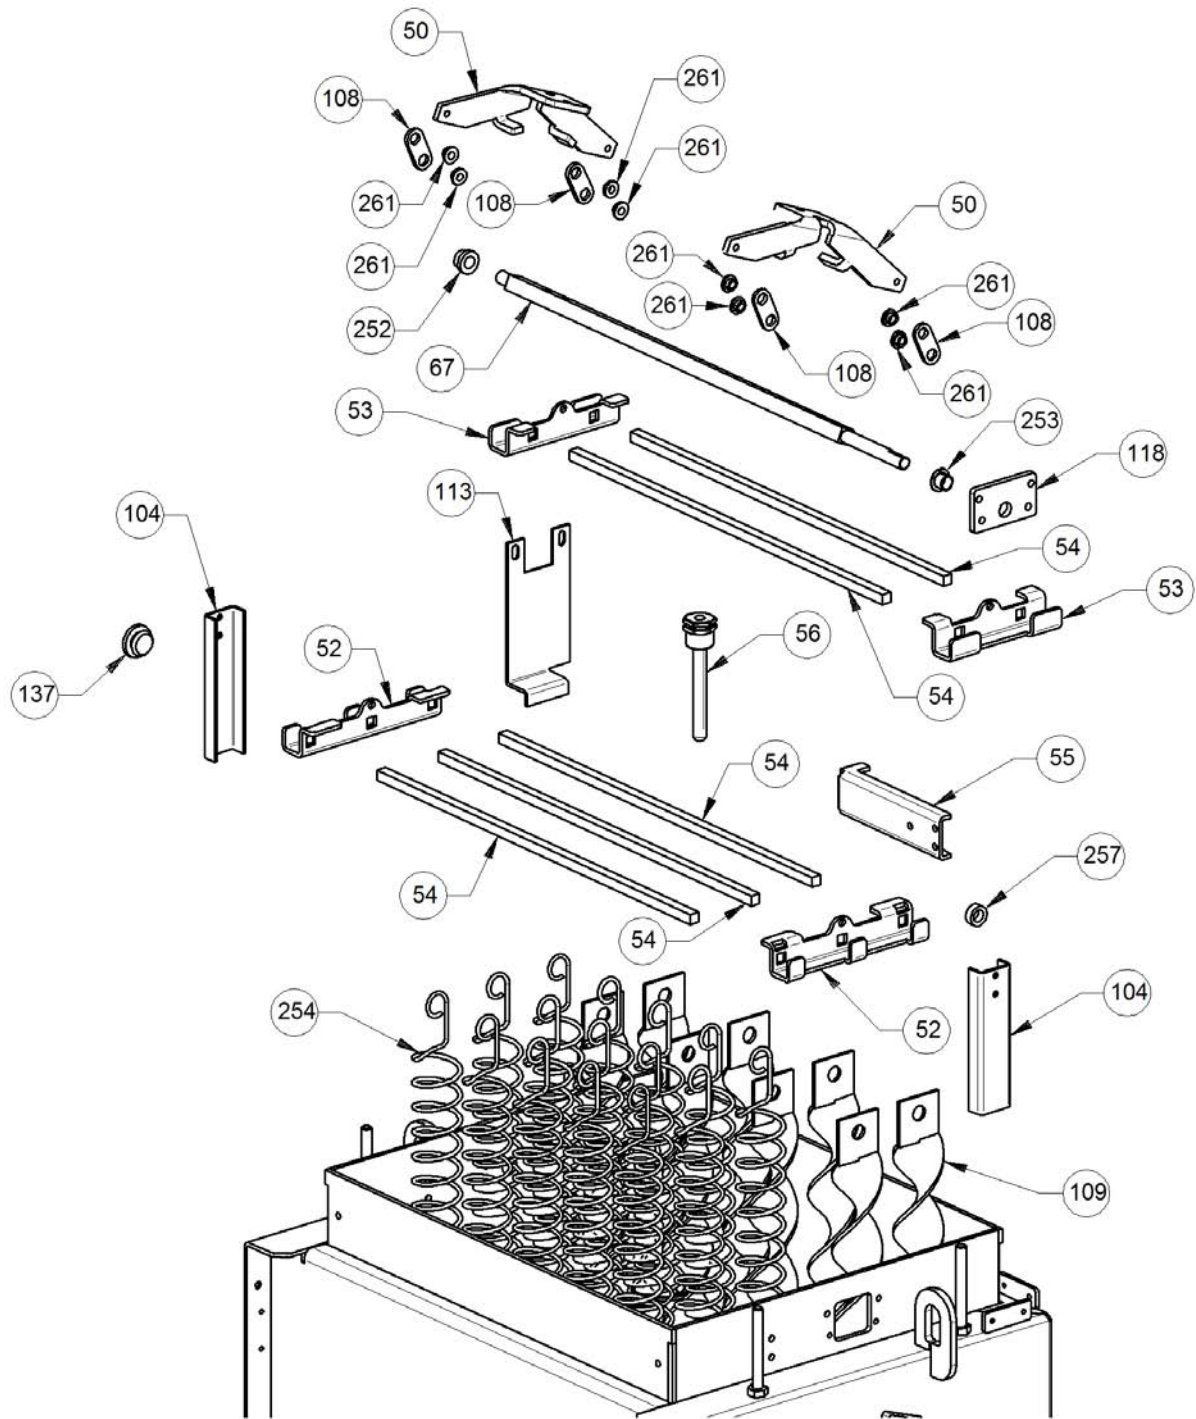

Image 		Code 	Description	Quantité dessin
9		002000538	MICRORUPTEUR AVEC LEVIER	4
12		002000567	THERMOSTAT À BULBE 100°C	1
15		002000591	PRESSOSTAT	1
16		002000593	TRADUCTION NON DISPONIBLE	1
18		002000595	CAPTEUR DE DÉPRESSION	1
19		002000640	ÉLECTROPOMPE	1
20		002000641	VANNE AUTOMATIQUE 3/8'	1
28		002001687	TAMPON EN CAOUTCHOUC	2
29		002003300	"GARNITURE CARTON 1""	4
30		002003301	"GARNITURE CARTON 1/2""	1
38		002201028	MOTORÉDUCTEUR 3,3RPM 230V	2
44		002203324	PANNEAU ISOLANT	1
46		002203336	PANNEAU ISOLANT	1
47		002203337	GARNITURE	1
51		002207390	PORTE LATÉRALE	1
58		002207665	TUYAU RETOUR EAU	1
59		002207666	TUBE ALLER EAU	1
60		002207667	"TUYAU CUIVRE VANNE 3 bars 1/2""	1
61		002207673	TUYAU CUIVRE RETOUR EAU	1
81		002207837	ÉTRIER DE FIXATION CHAMBRE	2
93		002207849	TIGE ISOLATION GAUCHE CHAMBRE	1
103		002208003	ÉQUERRE BLOQUE-BULBE THERMOSTAT	1
107		002208022	CORNIÈRE FIXATION ISOLATION	12
112		002208062	ÉQUERRE PROTÈGE-TUYAUX	1
117		002208221	ÉTRIER ZINGUÉ	1
119		002208224	SUPPORT ZINGUÉ	1
132		002271037	BOUGIE ALLUMAGE 400 W AVEC FASTON	1
133		002271044	MOTORÉDUCTEUR NETTOYAGE BRASIER	1
135		002271304	PASSE-CÂBLE	1
143		002279315	COUVERCLE SPIRALE ZINGUÉ	1
145		002287739	BRIDE BOUGIE ZINGUÉE	1
146		002287761	ÉQUERRE MANUTENTION NETTOYAGE	1
147		002287771	SUPPORT MICRORUPTEUR FIN DE COURSE ZINGUÉ	1
156		002288559	ÉTRIER MICRORUPTEUR	1
157		002288561	BRIDE MOUVEMENT NETTOYAGE ZINGUÉ	1
158		002288563	ÉTRIER SUPPORT	1
169		003208035	ENSEMBLE TUYAU PRISE D'AIR NOIR	1
170		003208038	TUYAU CARTOUCHE ULTRAWATT	1
181		003278278	ENSEMBLE CHAMBRE COMBUSTION NOIRE	1
233		006000828	RONDELLE ÉLASTIQUE 8 mm	1
250		006008510	"ROBINET DE VIDANGE AVEC BOUCHON 1/2"" "	1
251		006008528	VANNE DE SÉCURITÉ 3 bars	1
255		006207057	"RACCORD 1/2""	1
258		006207408	DOUILLE	1
262		006277069	RACCORD POUR TUBE 6 mm	1
263		006277098	TIGE ROULÉE DE TRANSMISSION	1
267		006277407	INSERT LAITON	1
268		006277426	ÉTRIER MANUTENTION NETTOYAGE	1
270		006277431	DOUILLE ARBRE MANUTENTION	1
275		007203031	PANNEAU ISOLANT	1
298		000006913	TUBE 8 mm	1
303		000006913	TUBE 8 mm	1
304		000006913	TUBE 8 mm	1
308		000006910	GAINÉ DE PROTECTION 24 mm	1