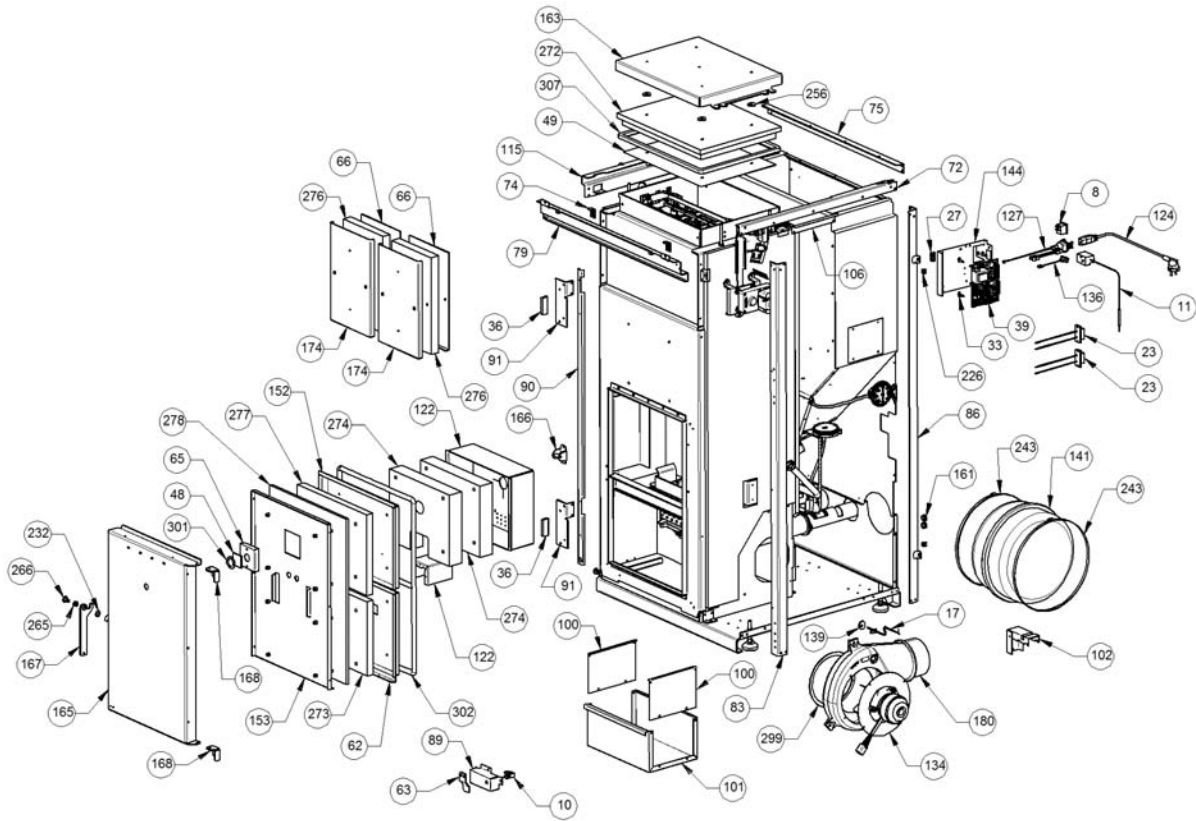

Image 		Code	Description	Quantité dessin
35		002006210	POIGNÉE À DÉCLIC	1
40		002202520	ENSEMBLE ÉCRAN TACTILE	1
43		002203323	PANNEAU ISOLANT	2
45		002203335	PANNEAU ISOLANT	1
64		002207760	CORNIÈRE DE BLOCAGE POUR ÉCRAN	2
77		002207833	FERMETURE PORTE ZINGUÉE	1
78		002207834	FERMETURE CARTER ZINGUÉ	1
80		002207836	CORNIÈRE DROITE	2
82		002207838	ÉTRIER CARTER ZINGUÉ	1
84		002207840	CONTRE-PORTE ZINGUÉE	1
87		002207843	CHARNIÈRE PORTE ZINGUÉE	2
88		002207844	FRONTON ZINGUÉ	1
114		002208066	CHARNIÈRE COUVERCLE RÉSERVOIR NOIR	3
150		002288491	ANGULAIRE DÉFLECTEUR	1
151		002288492	ANGULAIRE DÉFLECTEUR	1
154		002288540	ÉQUERRE ZINGUÉE	1
155		002288541	TIGE COUVERCLE RÉSERVOIR	1
160		002303000	POIGNÉE	1
171		003208039	PORTE REVÊTEMENT ROUGE	1
172		003208040	COUVERCLE RÉSERVOIR ROUGE	1
175		003208043	FLANC ROUGE	2
176		003208044	FERMETURE DROITE INTERNE	1
177		003208045	PARTIE FRONTALE REVÊTEMENT ROUGE	1
178		003208046	COUVERCLE ANTÉRIEUR ROUGE	1