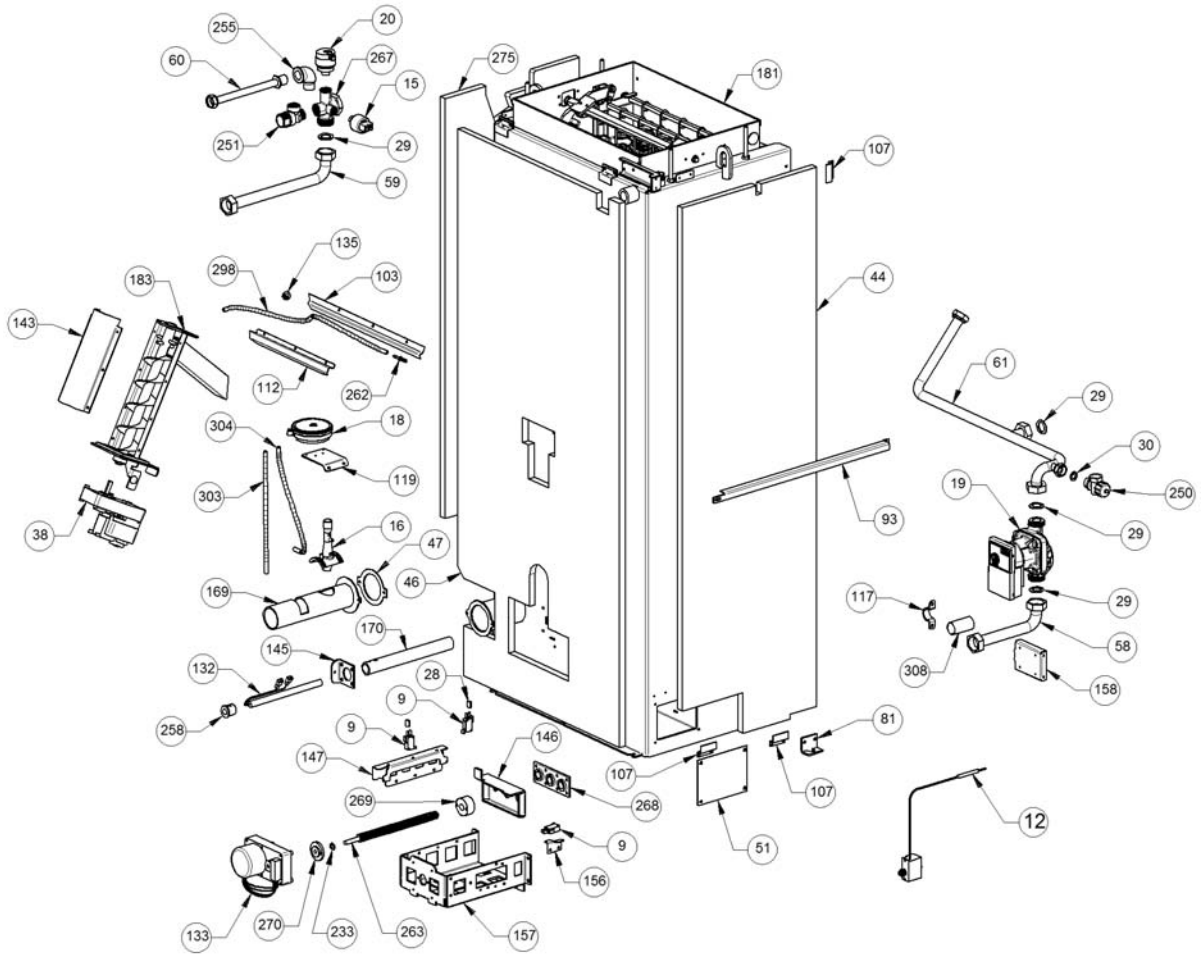

Image 		Code 	Description	Quantité dessin
9		002000538	MICRORUPTEUR AVEC LEVIER	4
12		002000567	THERMOSTAT À BULBE 100°C	1
15		002000591	PRESSOSTAT	1
16		002000593	TRADUCTION NON DISPONIBLE	1
18		002000595	CAPTEUR DE DÉPRESSION	1
19		002000640	ÉLECTROPOMPE	1
20		002000641	VANNE AUTOMATIQUE 3/8'	1
28		002001687	TAMPON EN CAOUTCHOUC	2
29		002003300	"GARNITURE CARTON 1""	4
30		002003301	"GARNITURE CARTON 1/2""	1
38		002201028	MOTORÉDUCTEUR 3,3RPM 230V	2
44		002203324	PANNEAU ISOLANT	1
46		002203336	PANNEAU ISOLANT	1
47		002203337	GARNITURE	1
51		002207390	PORTE LATÉRALE	1
58		002207665	TUYAU RETOUR EAU	1
59		002207666	TUBE ALLER EAU	1
60		002207667	"TUYAU CUIVRE VANNE 3 bars 1/2""	1
61		002207673	TUYAU CUIVRE RETOUR EAU	1
81		002207837	ÉTRIER DE FIXATION CHAMBRE	2
93		002207849	TIGE ISOLATION GAUCHE CHAMBRE	1
103		002208003	ÉQUERRE BLOQUE-BULBE THERMOSTAT	1
107		002208022	CORNIÈRE FIXATION ISOLATION	12
112		002208062	ÉQUERRE PROTÈGE-TUYAUX	1
117		002208221	ÉTRIER ZINGUÉ	1
119		002208224	SUPPORT ZINGUÉ	1
132		002271037	BOUGIE ALLUMAGE 400 W AVEC FASTON	1
133		002271044	MOTORÉDUCTEUR NETTOYAGE BRASIER	1
135		002271304	PASSE-CÂBLE	1
143		002279315	COUVERCLE SPIRALE ZINGUÉ	1
145		002287739	BRIDE BOUGIE ZINGUÉE	1
146		002287761	ÉQUERRE MANUTENTION NETTOYAGE	1
147		002287771	SUPPORT MICRORUPTEUR FIN DE COURSE ZINGUÉ	1
156		002288559	ÉTRIER MICRORUPTEUR	1
157		002288561	BRIDE MOUVEMENT NETTOYAGE ZINGUÉ	1
158		002288563	ÉTRIER SUPPORT	1
169		003208035	ENSEMBLE TUYAU PRISE D'AIR NOIR	1
170		003208038	TUYAU CARTOUCHE ULTRAWATT	1
181		003278278	ENSEMBLE CHAMBRE COMBUSTION NOIRE	1
233		006000828	RONDELLE ÉLASTIQUE 8 mm	1
250		006008510	"ROBINET DE VIDANGE AVEC BOUCHON 1/2"" "	1
251		006008528	VANNE DE SÉCURITÉ 3 bars	1
255		006207057	"RACCORD 1/2""	1
258		006207408	DOUILLE	1
262		006277069	RACCORD POUR TUBE 6 mm	1
263		006277098	TIGE ROULÉE DE TRANSMISSION	1
267		006277407	INSERT LAITON	1
268		006277426	ÉTRIER MANUTENTION NETTOYAGE	1
270		006277431	DOUILLE ARBRE MANUTENTION	1
275		007203031	PANNEAU ISOLANT	1
298		000006913	TUBE 8 mm	1
303		000006913	TUBE 8 mm	1
304		000006913	TUBE 8 mm	1
308		000006910	GAINÉ DE PROTECTION 24 mm	1