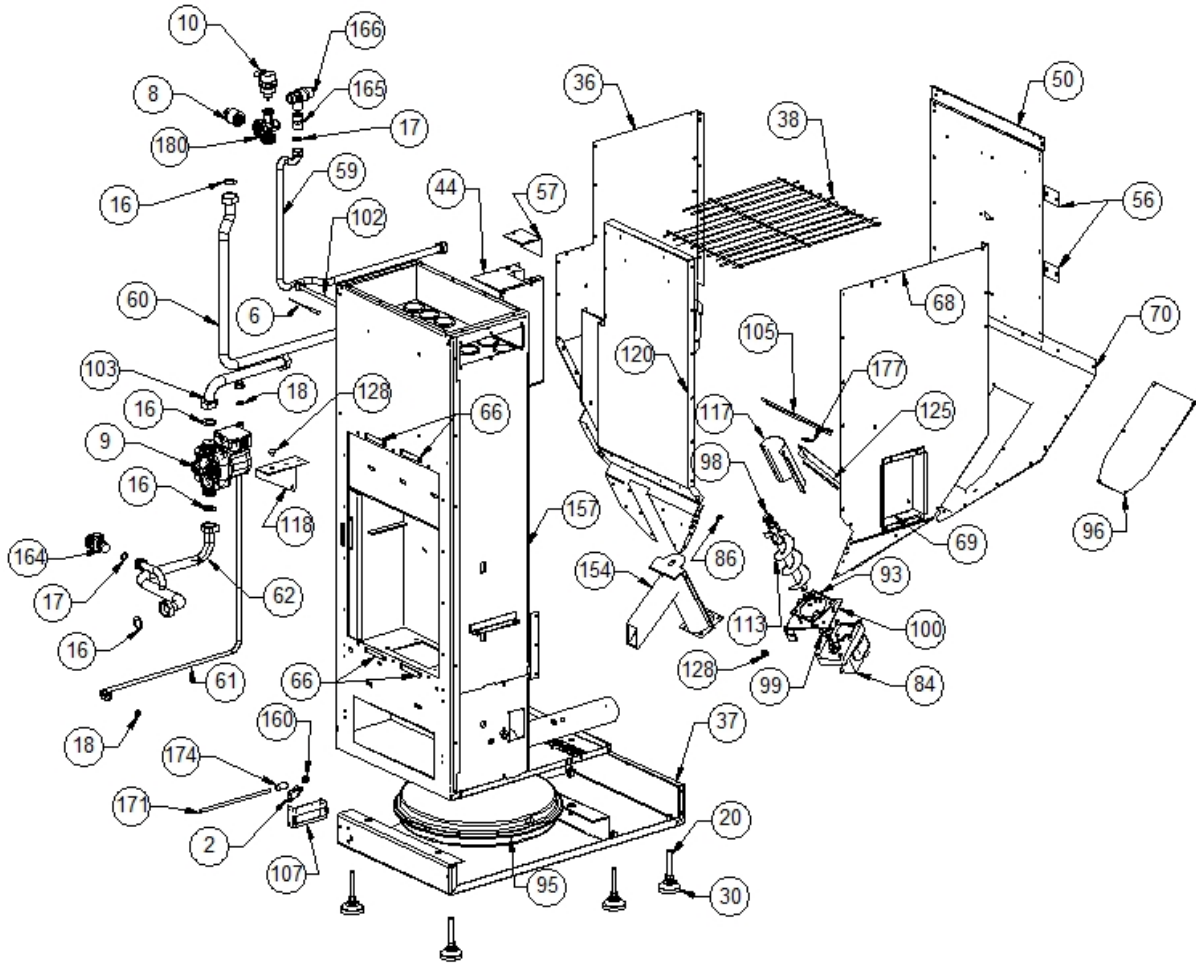

Image  	Code 	Description	Quantité dessin
3	002000564	SONDE	1
19	002006202	ENTRETOISE CARTE	4
28	002201007	MOTEUR SORTIE FUMÉE	1
29	002202512	CARTE ÉLECTRONIQUE	1
33	002203320	GARNITURE	1
63	002207656	TUYAU ÉMAILLÉ 120 mm	1
85	002271037	BOUGIE ALLUMAGE 400 W AVEC FASTON	1
88	002272583	CAPTEUR DÉBITMÈTRE	1
90	002273006	TAMPON EN CAOUTCHOUC	1
138	003207118	RALLONGE PRISE D'AIR NOIR	1
170	006207009	DOUILLE	1
182	007270070	COQUE FONTE NOIRE	1
189	000006761	GARNITURE/TRESSE 4 mm	1