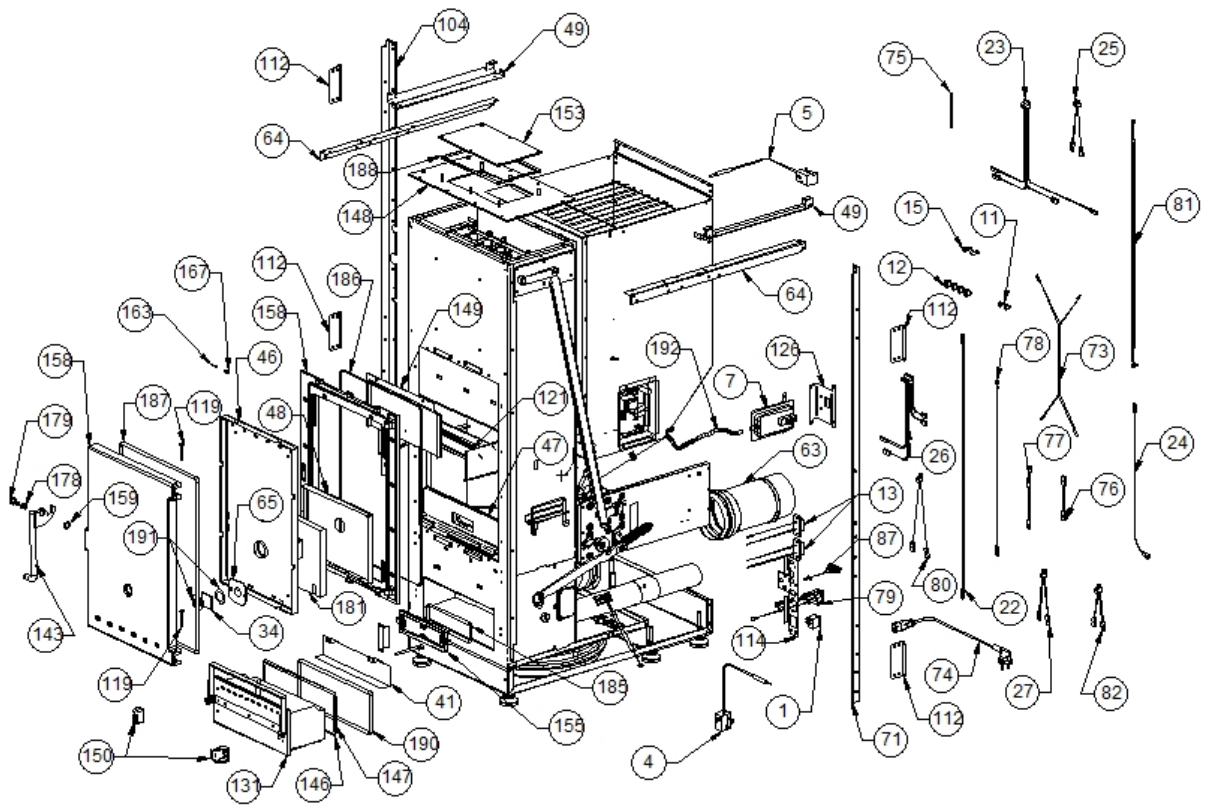

Image  	Code 	Description	Quantité dessin
5	002000567	THERMOSTAT À BULBE 100°C	1
21	002006211	FERMETURE MAGNÉTIQUE À DÉCLIC	2
31	002203317	PANNEAU ISOLANT	1
32	002203318	PANNEAU ISOLANT	2
35	002207113	CONTRE-PORTE ZINGUÉE	1
40	002207211	BRIDE CARTER LAINE DE VERRE LP20	1
42	002207219	DÉFLECTEUR ZINGUÉ	1
51	002207466	ÉTRIER FIXATION CHARNIÈRES	2
52	002207478	CHARNIÈRE	2
54	002207528	ÉQUERRE FIXATION SYNOPTIQUE	1
55	002207530	PLAQUETTE ZINGUÉE COUVERCLE	1
58	002207577	ÉQUERRE ZINGUÉE POUR AIMANT	2
72	002208097	DOS POSTÉRIEUR ZINGUÉ	1
89	002272588	AFFICHEUR LCD	1
91	002273025	BOÎTIER PLASTIQUE	1
94	002275000	BROSSE POUR NETTOYAGE TUYAUX POËLE	1
97	002277403	CHARNIÈRE COUVERCLE RÉSERVOIR NOIR	2
101	002277472	TIGE GUIDE COUVERCLE	1
111	002278169	BRIDE SORTIE FUMÉE ZINGUÉE	1
127	002303000	POIGNÉE	1
132	003207039	PORTE REVÊTEMENT PERFORÉE	1
133	003207059	FLANC ROUGE	2
134	003207060	CROCHET BOÎTIER SYNOPTIQUE ROUGE	1
135	003207061	ESTHÉTIQUE PORTE ROUGE	1
136	003207069	COUVERCLE RÉSERVOIR ROUGE	1
137	003207070	FERMETURE COUVERCLE ROUGE	1
139	003207400	POIGNÉE EN ARC NOIR	1
144	003207702	CORNIÈRE GAUCHE NOIRE	1
145	003207703	CORNIÈRE DROITE NOIRE	1
184	009278200	TISONNIER	1
193	008005006	RUBAN ADHÉSIF EN ALUMINIUM	1