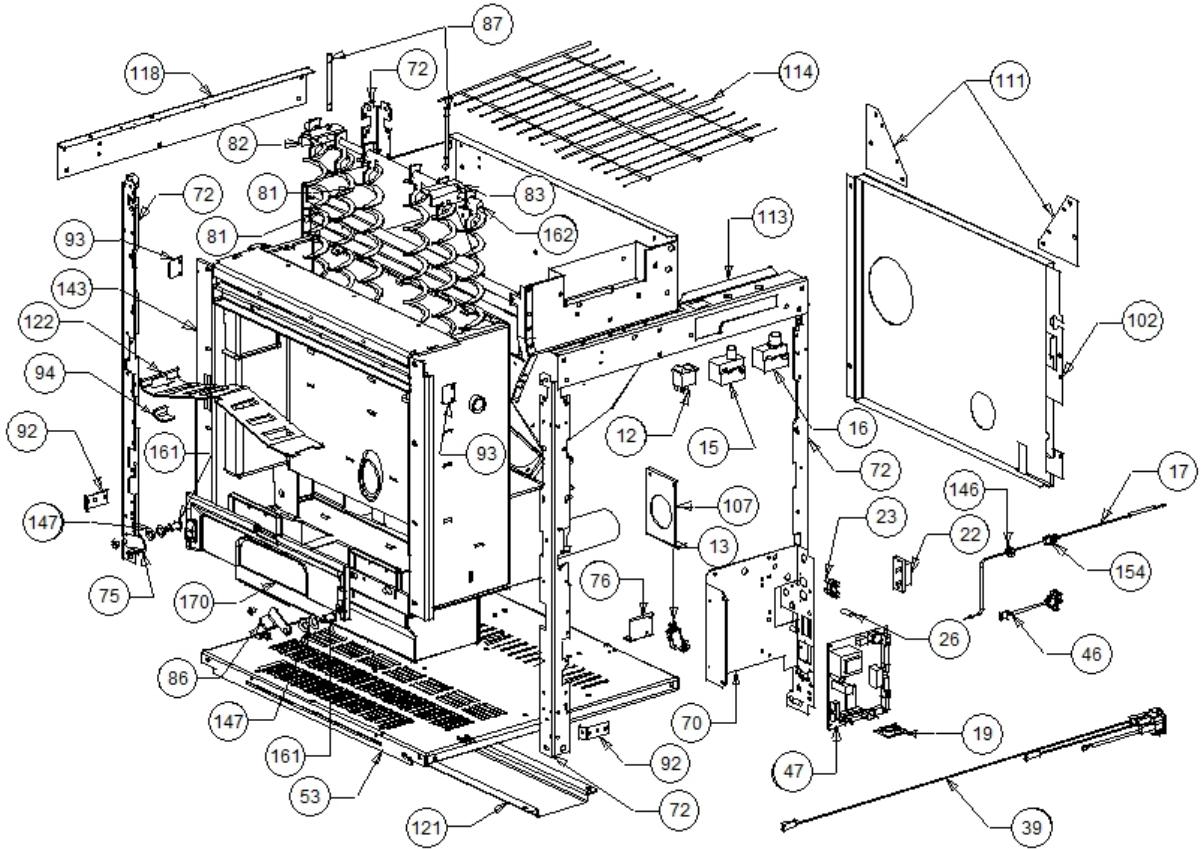

Image 		Code 	Description	Quantité dessin
12		002000504	INTERRUPTEUR BIPOLAIRE	1
13		002000538	MICRORUPTEUR AVEC LEVIER	2
15		002000566	THERMOSTAT À BULBE 85°C	1
16		002000567	THERMOSTAT À BULBE 100°C	1
17		002000568	SONDE 5000 mm	1
19		002000586	CHRONOTHERMOSTAT	1
22		002001314	BORNE CAISSES	1
23		002001329	BLOQUE-CÂBLE	1
26		002006202	ENTRETOISE CARTE	5
39		002270281	ENSEMBLE FICHE RÉSEAU TRIPOLAIRE	1
46		002272551	CÂBLE ÉLECTRIQUE	1
47		002272563	CARTE ÉLECTRONIQUE	1
53		002277076	FOND ZINGUÉ	1
70		002277592	SUPPORT CARTE ÉLECTRONIQUE ZINGUÉ	1
72		002277778	CORNIÈRE NOIRE	4
75		002278168	VERROU BLOQUE-FONTE	1
76		002278195	ÉTRIER MICRORUPTEUR ZINGUÉ	1
81		002278250	TURBULATEUR	6
82		002278251	ÉQUERRE TIGE RACLEURS	1
83		002278252	ÉQUERRE TIGE RACLEURS	1
86		002278271	VERROU BLOQUE-FONTE	1
87		002278297	TIGE RACLEURS	2
92		002278303	ÉQUERRE FLANC ZINGUÉE	2
93		002278338	ÉQUERRE AIR VITRE ZINGUÉE	2
94		002278358	PLAQUE PARE-FLAMME	1
102		002278774	DOS PERFORÉ ZINGUÉ	1
107		002278833	ÉTRIER CHAMBRE COMBUSTION ZINGUÉE	1
111		002278837	PLAQUE ZINGUÉE	2
113		002278839	PROFIL LATÉRAL NOIR	1
114		002278840	GRILLE CHROMÉE	1
118		002278884	PROFIL CARREAUX ZINGUÉ	1
121		002279015	OMÉGA FOND ZINGUÉ	1
122		002279018	CARTER FLAMME	1
143		003278149	ENSEMBLE CHAMBRE COMBUSTION NOIRE	1
146		006000710	"ÉCROU 1/8""	1
147		006000827	RONDELLE ÉLASTIQUE 10 mm	3
154		006008507	CORPS DROIT 1/8	1
161		006277023	PIVOT ACIER	2
162		006277029	PIVOT	1
170		007270097	PAROI FONTE	1