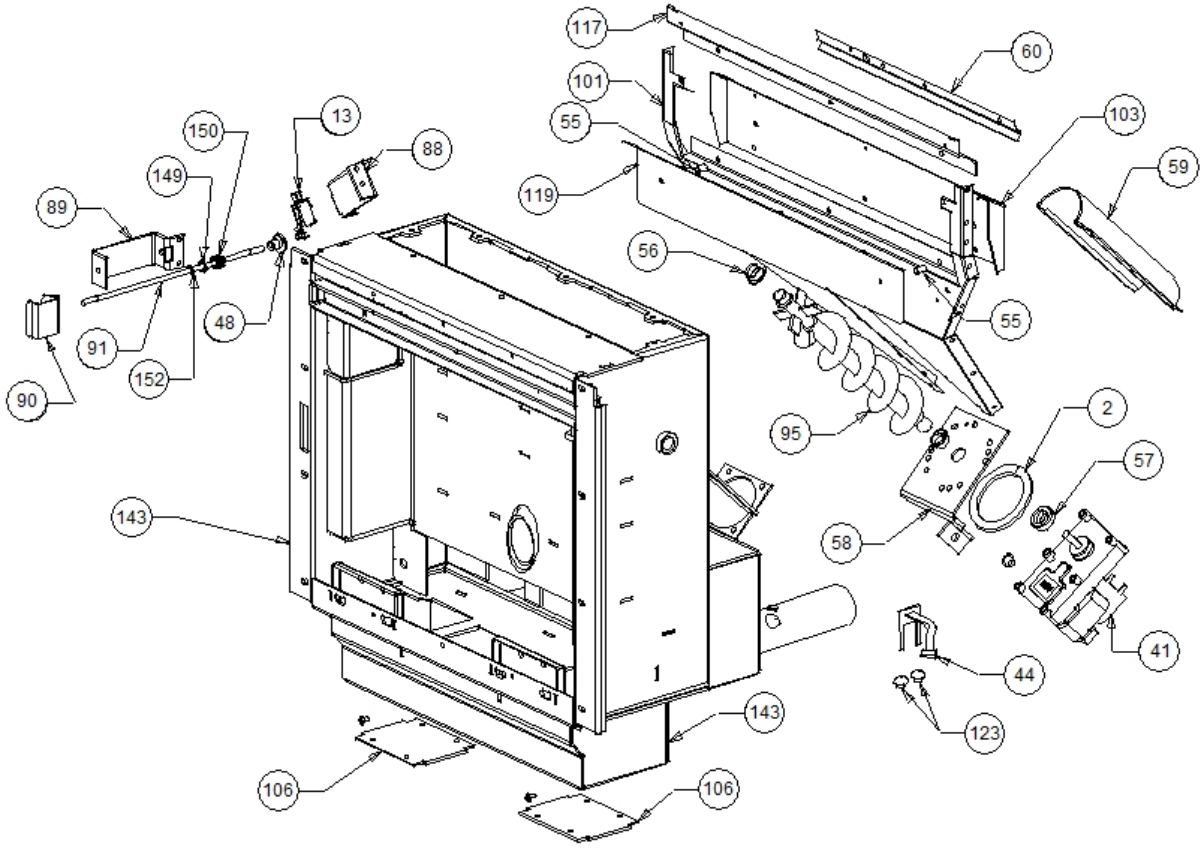

Image 	Code 	Description	Quantité dessin
1	000006702	PROFIL EN CAOUTCHOUC	1
3	000006760	GARNITURE/TRESSE 10X3 mm	1
4	000006760	GARNITURE/TRESSE 10X3 mm	1
14	002000564	SONDE	1
20	002000587	PRESSOSTAT 0,4-2,5 bars	1
21	002000632	VANNE AUTOMATIQUE 3/8'	1
24	002003300	"GARNITURE CARTON 1""	2
25	002003301	"GARNITURE CARTON 1/2""	2
40	002271001	MOTEUR SORTIE FUMÉE	1
42	002271026	BOUGIE ALLUMAGE 280 W CÂBLE 1100 mm	1
49	002273006	TAMPON EN CAOUTCHOUC	1
68	002277576	SUPPORT RÉSISTANCE FILETÉ ZINGUÉ	1
69	002277577	SUPPORT RÉSISTANCE ZINGUÉ	1
71	002277613	BAGUE COQUE VIS SANS FIN	1
72	002277778	CORNIÈRE NOIRE	4
79	002278248	ÉQUERRE VANNE DE SÉCURITÉ ZINGUÉE	1
80	002278249	LAMELLE ZINGUÉE TUYAUX FLEX	1
96	002278407	TUYAU POUR VANNE	1
97	002278408	TUYAU RETOUR	1
98	002278409	TUYAU REFOULEMENT	1
104	002278795	CARTER TUYAUX CHAUDIÈRE ZINGUÉ	1
108	002278834	PAROI RÉSERVOIR ZINGUÉE	1
109	002278835	PAROI RÉSERVOIR ZINGUÉE	1
110	002278836	PAROI POSTÉRIEURE RÉSERVOIR ZINGUÉE	1
112	002278838	BOÎTIER PROTECTION INTERRUPTEUR	1
141	003278070	COQUE FONTE NOIRE	1
155	006008510	"ROBINET DE VIDANGE AVEC BOUCHON 1/2"" "	1
156	006008512	"NIPPLE 1/2""	1
157	006008513	"VANNE DE SÉCURITÉ 1/2"" 3 bars"	1
158	006008522	"ROBINET DE VIDANGE 3/4""	2
167	006277411	COLLECTEUR	1
168	006277412	INSERT LAITON	1
169	006495101	RONDELLE CARTON 14X24X2 mm	2