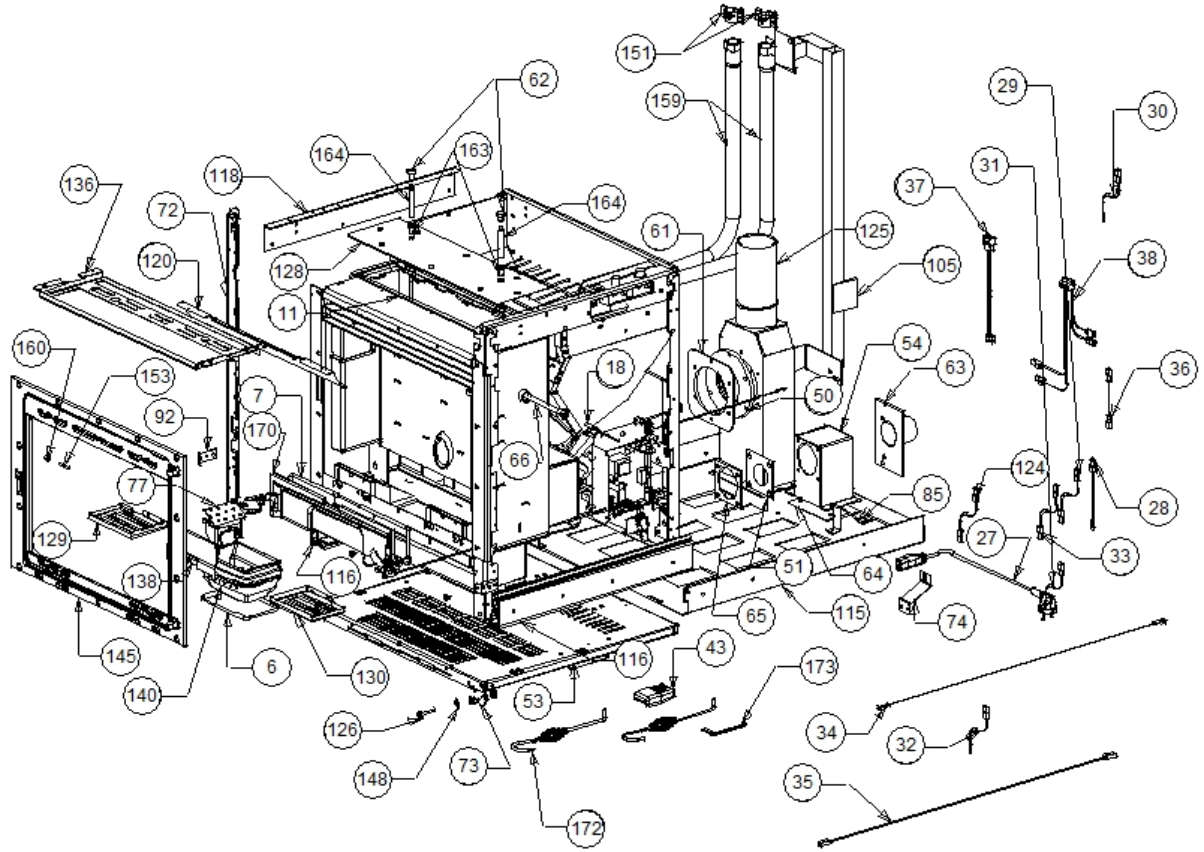

Image		Code	Description	Quantité dessin
6		000006762	GARNITURE/TRESSE 6 mm	1
7		000006763	GARNITURE/TRESSE 6 mm	1
11		000006777	GARNITURE/TRESSE 10X3 mm	1
18		002000569	SONDE 2000 mm	1
27		002270002	CÂBLE D'ALIMENTATION	1
28		002270028	CÂBLE ÉLECTRIQUE	1
29		002270031	CÂBLE ÉLECTRIQUE	1
30		002270034	CÂBLE ÉLECTRIQUE	1
31		002270047	CÂBLE ÉLECTRIQUE	1
32		002270048	CÂBLE ÉLECTRIQUE	1
33		002270050	CÂBLE ÉLECTRIQUE	1
34		002270051	CÂBLE ÉLECTRIQUE	1
35		002270062	CÂBLE ÉLECTRIQUE	1
36		002270064	CÂBLE ÉLECTRIQUE	1
37		002270250	CÂBLAGE ÉLECTRIQUE	1
38		002270278	CÂBLAGE ÉLECTRIQUE	1
43		002272502	TÉLÉCOMMANDE	1
50		002273300	GARNITURE SILICONE 140 mm	1
51		002273302	GARNITURE SILICONE 82X82X2 mm	1
53		002277076	FOND ZINGUÉ	1
54		002277110	BOÎTIER PRISE D'AIR NOIR	1
61		002277470	BAGUE FIXATION GARNITURE	1
62		002277487	POMMEAU LAITON DORÉ	2
63		002277492	BRIDE TUYAU D'ASPIRATION NOIR	1
64		002277493	FERMETURE PRISE AIR NOIR	1
65		002277497	BRIDE GARNITURE NOIR	1
66		002277501	BULBE PORTE-THERMOSTAT	1
72		002277778	CORNIÈRE NOIRE	4
73		002278014	VERROU DE VERROUILLAGE	1
74		002278016	ÉQUERRE BLOQUE-CÂBLE ZINGUÉE	1
77		002278213	DIVISEUR BRASIER ACIER	1
85		002278266	ÉQUERRE MICRORUPTEUR ZINGUÉE	1
92		002278303	ÉQUERRE FLANC ZINGUÉE	2
105		002278801	TIGE FIXATION TUYAUX FLEXIBLES	1
115		002278842	FOND NOIR	1
116		002278878	COUPLE RAILS ZINGUÉS	2
118		002278884	PROFIL CARREAUX ZINGUÉ	1
120		002278943	DÉFLECTEUR RÉSERVOIR ZINGUÉ	1
124		002500040	CÂBLE ÉLECTRIQUE	1
125		003277035	ENSEMBLE CONVOYEUR FUMÉE NOIR	1
126		003277085	VIS FRAISÉE M8X35	1
128		003277195	COUVERCLE INSPECTION NOIR	1
129		003277196	TIROIR CENDRES NOIR	1
130		003277197	TIROIR CENDRES NOIR	1
136		003277243	TÔLE PROTECTION PELLET NOIR	1
138		003277411	PARE-FLAMME NOIR	1
140		003278017	BRASIER FONTE	1
145		004278100	ENSEMBLE PORTE ET FAÇADE NOIRE	1
148		006000828	RONDELLE ÉLASTIQUE 8 mm	1
151		006003106	"COLLIER POUR TUYAU 3/4"" M8"	2
153		006003200	FICHE 24X4 mm	1
159		006008523	"TUYAU FLEX 3/4"" 1060 mm"	2
160		006008600	DOUILLE	5
163		006277038	DOUILLE	2
164		006277039	RALLONGE 68 mm	2
170		007270097	PAROI FONTE	1
172		009278200	TISONNIER	2
173		009278201	CLÉ HEXAGONALE	1