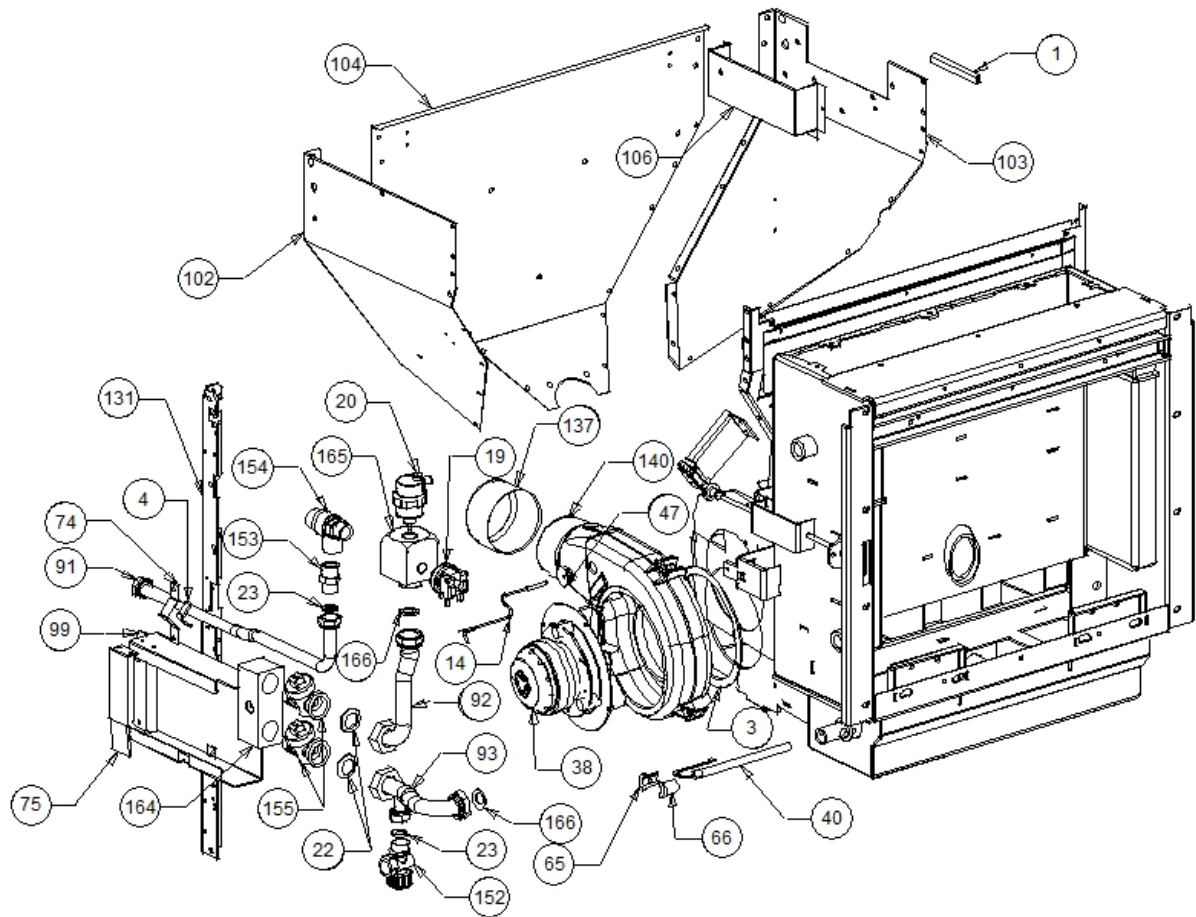

Image 		Code 	Description	Quantité dessin
12		002000504	INTERRUPTEUR BIPOLAIRE	1
13		002000538	MICRORUPTEUR AVEC LEVIER	2
15		002000566	THERMOSTAT À BULBE 85°C	1
16		002000567	THERMOSTAT À BULBE 100°C	1
18		002000586	CHRONOTHERMOSTAT	1
21		002001309	BORNE CAISSES	1
24		002006202	ENTRETOISE CARTE	5
37		002270281	ENSEMBLE FICHE RÉSEAU TRIPOLAIRE	1
44		002272551	CÂBLE ÉLECTRIQUE	1
45		002272563	CARTE ÉLECTRONIQUE	1
51		002277076	FOND ZINGUÉ	1
67		002277592	SUPPORT CARTE ÉLECTRONIQUE ZINGUÉ	1
70		002278168	VERROU BLOQUE-FONTE	1
71		002278195	ÉTRIER MICRORUPTEUR ZINGUÉ	1
76		002278250	TURBULATEUR	6
77		002278251	ÉQUERRE TIGE RACLEURS	1
78		002278252	ÉQUERRE TIGE RACLEURS	1
81		002278271	VERROU BLOQUE-FONTE	1
82		002278297	TIGE RACLEURS	2
87		002278303	ÉQUERRE FLANC ZINGUÉE	2
88		002278338	ÉQUERRE AIR VITRE ZINGUÉE	2
89		002278358	PLAQUE PARE-FLAMME	1
97		002278774	DOS PERFORÉ ZINGUÉ	1
101		002278833	ÉTRIER CHAMBRE COMBUSTION ZINGUÉE	1
105		002278837	PLAQUE ZINGUÉE	2
107		002278839	PROFIL LATÉRAL NOIR	1
108		002278840	GRILLE CHROMÉE	1
112		002278884	PROFIL CARREAUX ZINGUÉ	1
115		002279015	OMÉGA FOND ZINGUÉ	1
116		002279018	CARTER FLAMME	1
131		003277313	CORNIÈRE NOIRE	4
142		003278149	ENSEMBLE CHAMBRE COMBUSTION NOIRE	1
146		006000827	RONDELLE ÉLASTIQUE 10 mm	3
158		006277023	PIVOT ACIER	2
159		006277029	PIVOT	1
167		007270097	PAROI FONTE	1