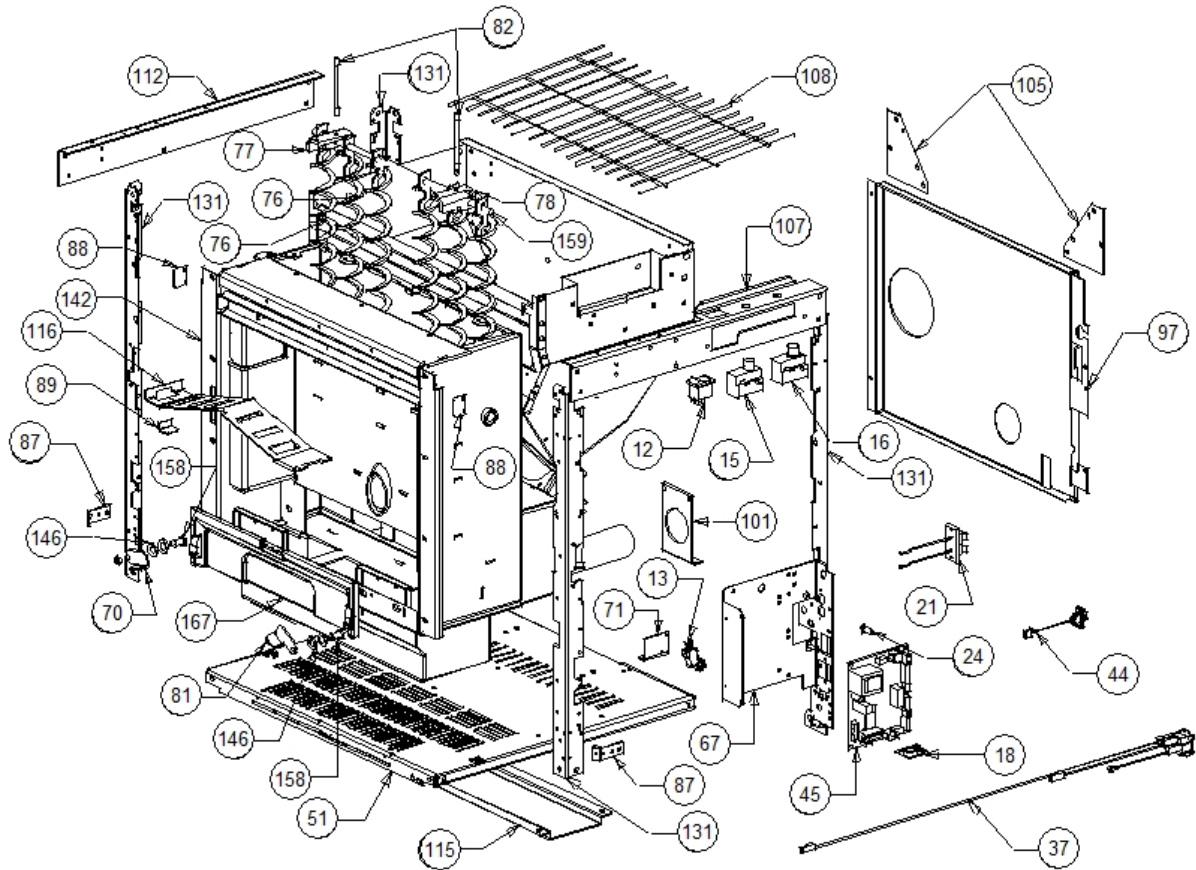

Image 		Code 	Description	Quantité dessin
12		002000504	INTERRUPTEUR BIPOLAIRE	1
13		002000538	MICRORUPTEUR AVEC LEVIER	2
15		002000566	THERMOSTAT À BULBE 85°C	1
16		002000567	THERMOSTAT À BULBE 100°C	1
18		002000586	CHRONOTHERMOSTAT	1
21		002001309	BORNE CAISSES	1
24		002006202	ENTRETOISE CARTE	5
37		002270281	ENSEMBLE FICHE RÉSEAU TRIPOLAIRE	1
44		002272551	CÂBLE ÉLECTRIQUE	1
45		002272563	CARTE ÉLECTRONIQUE	1
51		002277076	FOND ZINGUÉ	1
67		002277592	SUPPORT CARTE ÉLECTRONIQUE ZINGUÉ	1
70		002278168	VERROU BLOQUE-FONTE	1
71		002278195	ÉTRIER MICRORUPTEUR ZINGUÉ	1
76		002278250	TURBULATEUR	6
77		002278251	ÉQUERRE TIGE RACLEURS	1
78		002278252	ÉQUERRE TIGE RACLEURS	1
81		002278271	VERROU BLOQUE-FONTE	1
82		002278297	TIGE RACLEURS	2
87		002278303	ÉQUERRE FLANC ZINGUÉE	2
88		002278338	ÉQUERRE AIR VITRE ZINGUÉE	2
89		002278358	PLAQUE PARE-FLAMME	1
97		002278774	DOS PERFORÉ ZINGUÉ	1
101		002278833	ÉTRIER CHAMBRE COMBUSTION ZINGUÉE	1
105		002278837	PLAQUE ZINGUÉE	2
107		002278839	PROFIL LATÉRAL NOIR	1
108		002278840	GRILLE CHROMÉE	1
112		002278884	PROFIL CARREAUX ZINGUÉ	1
115		002279015	OMÉGA FOND ZINGUÉ	1
116		002279018	CARTER FLAMME	1
131		003277313	CORNIÈRE NOIRE	4
142		003278149	ENSEMBLE CHAMBRE COMBUSTION NOIRE	1
146		006000827	RONDELLE ÉLASTIQUE 10 mm	3
158		006277023	PIVOT ACIER	2
159		006277029	PIVOT	1
167		007270097	PAROI FONTE	1