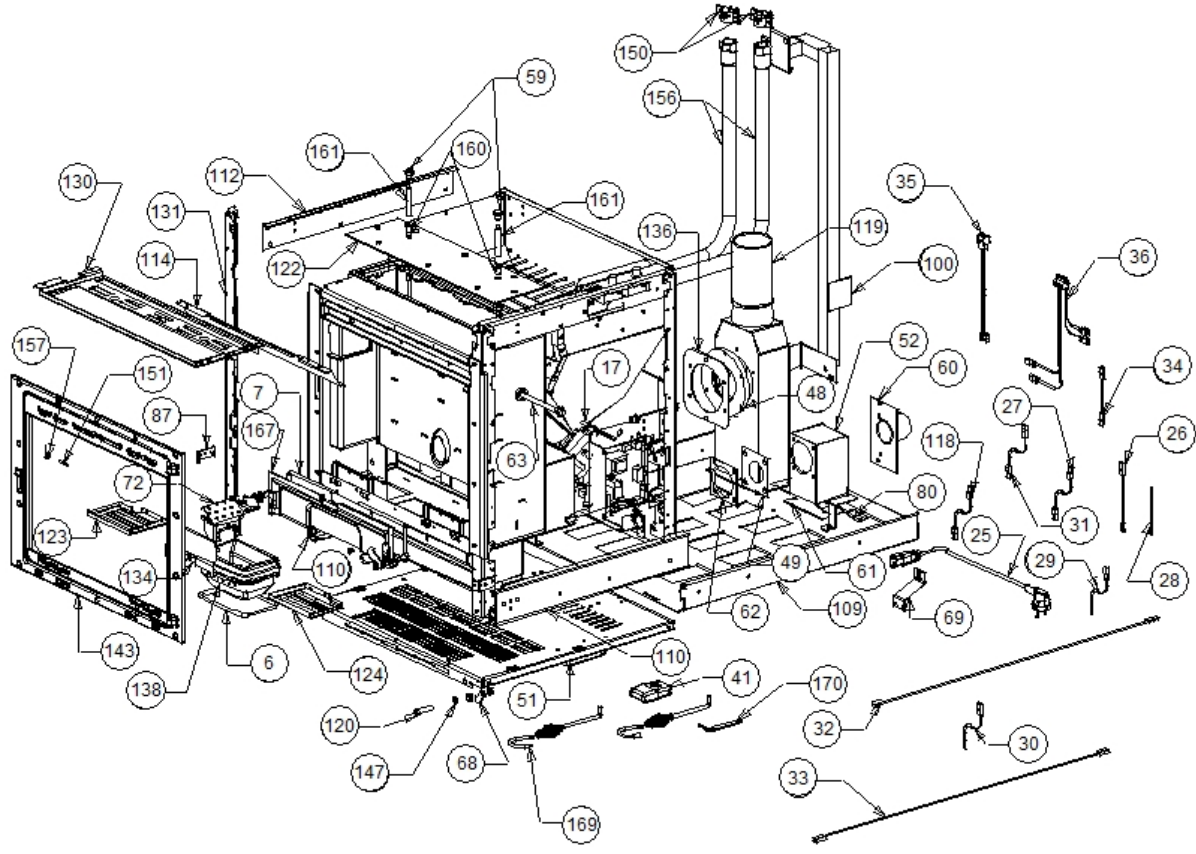

Image		Code	Description	Quantité dessin
6		000006762	GARNITURE/TRESSE 6 mm	1
7		000006763	GARNITURE/TRESSE 6 mm	1
17		002000569	SONDE 2000 mm	1
25		002270002	CÂBLE D'ALIMENTATION	1
26		002270028	CÂBLE ÉLECTRIQUE	1
27		002270031	CÂBLE ÉLECTRIQUE	1
28		002270040	CÂBLE ÉLECTRIQUE	1
29		002270047	CÂBLE ÉLECTRIQUE	1
30		002270048	CÂBLE ÉLECTRIQUE	1
31		002270050	CÂBLE ÉLECTRIQUE	1
32		002270051	CÂBLE ÉLECTRIQUE	1
33		002270062	CÂBLE ÉLECTRIQUE	1
34		002270064	CÂBLE ÉLECTRIQUE	1
35		002270250	CÂBLAGE ÉLECTRIQUE	1
36		002270278	CÂBLAGE ÉLECTRIQUE	1
41		002272502	TÉLÉCOMMANDE	1
48		002273300	GARNITURE SILICONE 140 mm	1
49		002273302	GARNITURE SILICONE 82X82X2 mm	1
51		002277076	FOND ZINGUÉ	1
52		002277110	BOÎTIER PRISE D'AIR NOIR	1
59		002277487	POMMEAU LAITON DORÉ	2
60		002277492	BRIDE TUYAU D'ASPIRATION NOIR	1
61		002277493	FERMETURE PRISE AIR NOIR	1
62		002277497	BRIDE GARNITURE NOIR	1
63		002277501	BULBE PORTE-THERMOSTAT	1
68		002278014	VERROU DE VERROUILLAGE	1
69		002278016	ÉQUERRE BLOQUE-CÂBLE ZINGUÉE	1
72		002278213	DIVISEUR BRASIER ACIER	1
80		002278266	ÉQUERRE MICRORUPTEUR ZINGUÉE	1
87		002278303	ÉQUERRE FLANC ZINGUÉE	2
100		002278801	TIGE FIXATION TUYAUX FLEXIBLES	1
109		002278842	FOND NOIR	1
110		002278878	COUPLE RAILS ZINGUÉS	1
112		002278884	PROFIL CARREAUX ZINGUÉ	1
114		002278943	DÉFLECTEUR RÉSERVOIR ZINGUÉ	1
118		002500040	CÂBLE ÉLECTRIQUE	1
119		003277035	ENSEMBLE CONVOYEUR FUMÉE NOIR	1
120		003277085	VIS FRAISÉE M8X35	1
122		003277195	COUVERCLE INSPECTION NOIR	1
123		003277196	TIROIR CENDRES NOIR	1
124		003277197	TIROIR CENDRES NOIR	1
130		003277243	TÔLE PROTECTION PELLET NOIR	1
131		003277313	CORNIÈRE NOIRE	4
134		003277411	PARE-FLAMME NOIR	1
136		003277480	BAGUE GARNITURE	1
138		003278017	BRASIER FONTE	1
143		004278100	ENSEMBLE PORTE ET FAÇADE NOIRE	1
147		006000828	RONDELLE ÉLASTIQUE 8 mm	1
150		006003106	"COLLIER POUR TUYAU 3/4"" M8"	2
151		006003200	FICHE 24X4 mm	1
156		006008523	"TUYAU FLEX 3/4"" 1060 mm"	2
157		006008600	DOUILLE	5
160		006277038	DOUILLE	2
161		006277039	RALLONGE 68 mm	2
167		007270097	PAROI FONTE	1
169		009278200	TISONNIER	2
170		009278201	CLÉ HEXAGONALE	1