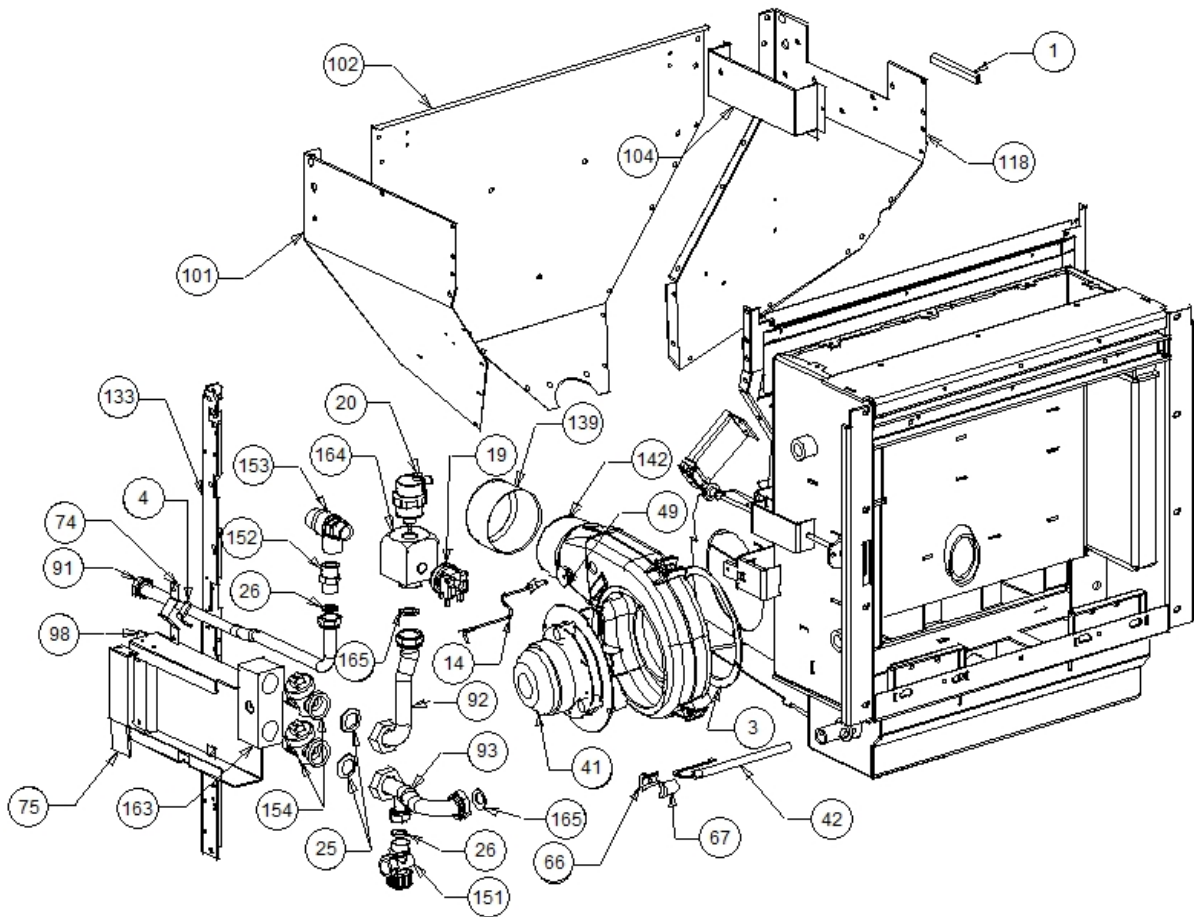

Image 		Code 	Description	Quantité dessin
12		002000504	INTERRUPTEUR BIPOLAIRE	1
13		002000538	MICRORUPTEUR AVEC LEVIER	2
15		002000566	THERMOSTAT À BULBE 85°C	1
16		002000567	THERMOSTAT À BULBE 100°C	1
18		002000586	CHRONOTHERMOSTAT	1
23		002001324	CONNECTEUR	1
24		002001663	BORNIER	1
27		002006202	ENTRETOISE CARTE	4
38		002270300	FICHE TRIPOLAIRE	1
45		002272551	CÂBLE ÉLECTRIQUE	1
46		002272575	CARTE ÉLECTRONIQUE	1
47		002272582	CAPTEUR DÉBITMÈTRE	1
53		002277076	FOND ZINGUÉ	1
70		002278168	VERROU BLOQUE-FONTE	1
71		002278195	ÉTRIER MICRORUPTEUR ZINGUÉ	1
76		002278250	TURBULATEUR	6
77		002278251	ÉQUERRE TIGE RACLEURS	1
78		002278252	ÉQUERRE TIGE RACLEURS	1
81		002278271	VERROU BLOQUE-FONTE	1
82		002278297	TIGE RACLEURS	2
87		002278303	ÉQUERRE FLANC ZINGUÉE	2
88		002278338	ÉQUERRE AIR VITRE ZINGUÉE	2
89		002278358	PLAQUE PARE-FLAMME	1
96		002278774	DOS PERFORÉ ZINGUÉ	1
100		002278833	ÉTRIER CHAMBRE COMBUSTION ZINGUÉE	1
103		002278837	PLAQUE ZINGUÉE	2
105		002278839	PROFIL LATÉRAL NOIR	1
106		002278840	GRILLE CHROMÉE	1
110		002278884	PROFIL CARREAUX ZINGUÉ	1
113		002279015	OMÉGA FOND ZINGUÉ	1
114		002279018	CARTER FLAMME	1
116		002279324	SUPPORT CARTE ÉLECTRONIQUE ZINGUÉ	1
133		003277313	CORNIÈRE NOIRE	4
144		003278149	ENSEMBLE CHAMBRE COMBUSTION NOIRE	1
146		006000827	RONDELLE ÉLASTIQUE 10 mm	3
157		006277023	PIVOT ACIER	2
158		006277029	PIVOT	1
166		007270097	PAROI FONTE	1