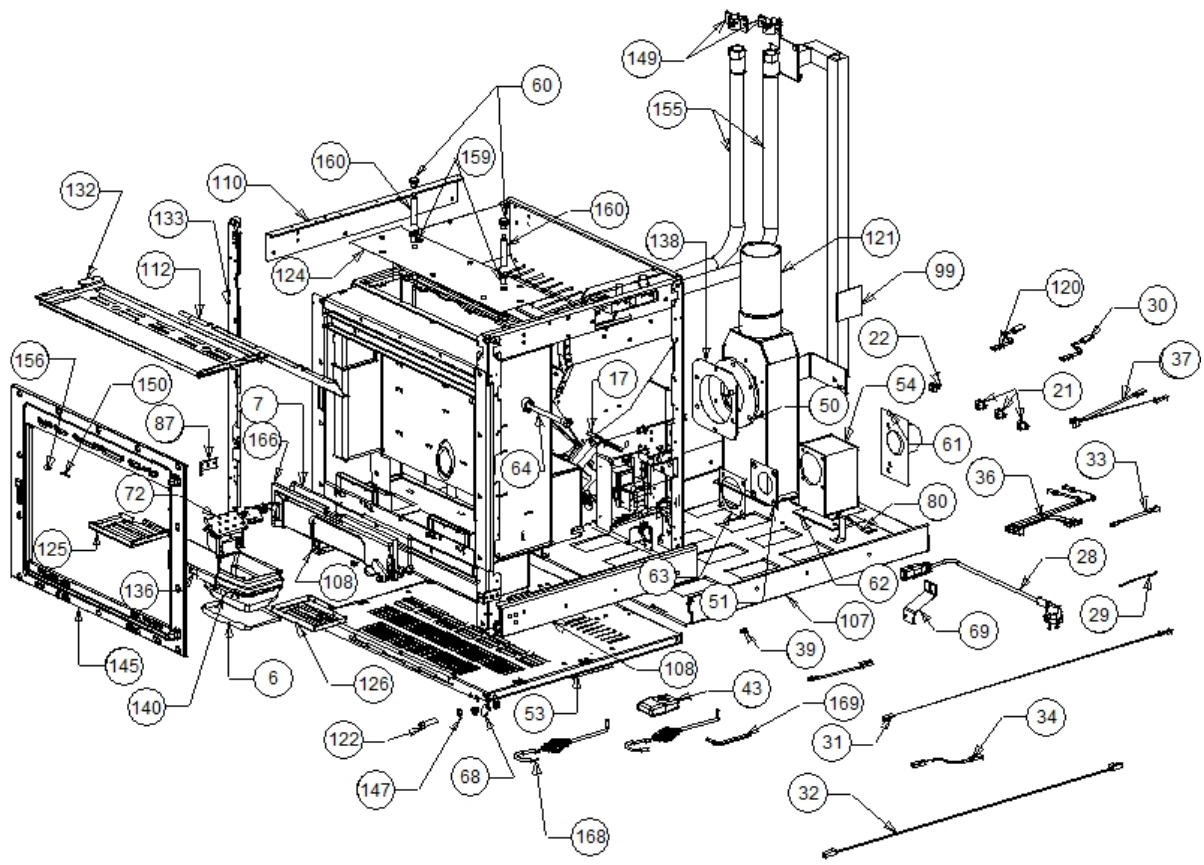

Image  	Code 	Description	Quantité dessin
5	000006761	GARNITURE/TRESSE 4 mm	1
8	000006766	GARNITURE/TRESSE 8 mm	1
9	000006767	GARNITURE/TRESSE 8X2 mm	1
10	000006774	GARNITURE/TRESSE 10X2 mm	1
44	002272546	AFFICHEUR LED	1
52	002276400	VITROCÉRAMIQUE	1
65	002277549	CADRE BLOQUE-VITRE	4
73	002278247	ÉQUERRE FLANC ZINGUÉE	2
79	002278256	CARTER AFFICHEUR	1
94	002278769	FLANC NOIR	1
95	002278770	FLANC NOIR	1
123	003277193	CADRE LATÉRAL NOIR	2
127	003277198	PROFIL GRILLE NOIR	1
128	003277225	DÉFLECTEUR AIR NOIR	1
129	003277226	DÉFLECTEUR AIR NOIR	1
130	003277227	CADRE FRONTAL NOIR	1
131	003277235	BRIDE GRILLE NOIR	1
135	003277400	RIVET 5X35 DORÉ	2
137	003277419	POIGNÉE NOIR	1
141	003278022	GRILLE FONTE NOIRE	1
143	003278094	GRILLE FONTE NOIRE	1
145	004278100	ENSEMBLE PORTE ET FAÇADE NOIRE	1
156	006008600	DOUILLE	5
161	006277400	HEXAGONE POUR RÉGLAGE	1
162	006277401	PIVOT LAITON	1
167	007270107	COUVERTURE FONTE NOIR	1