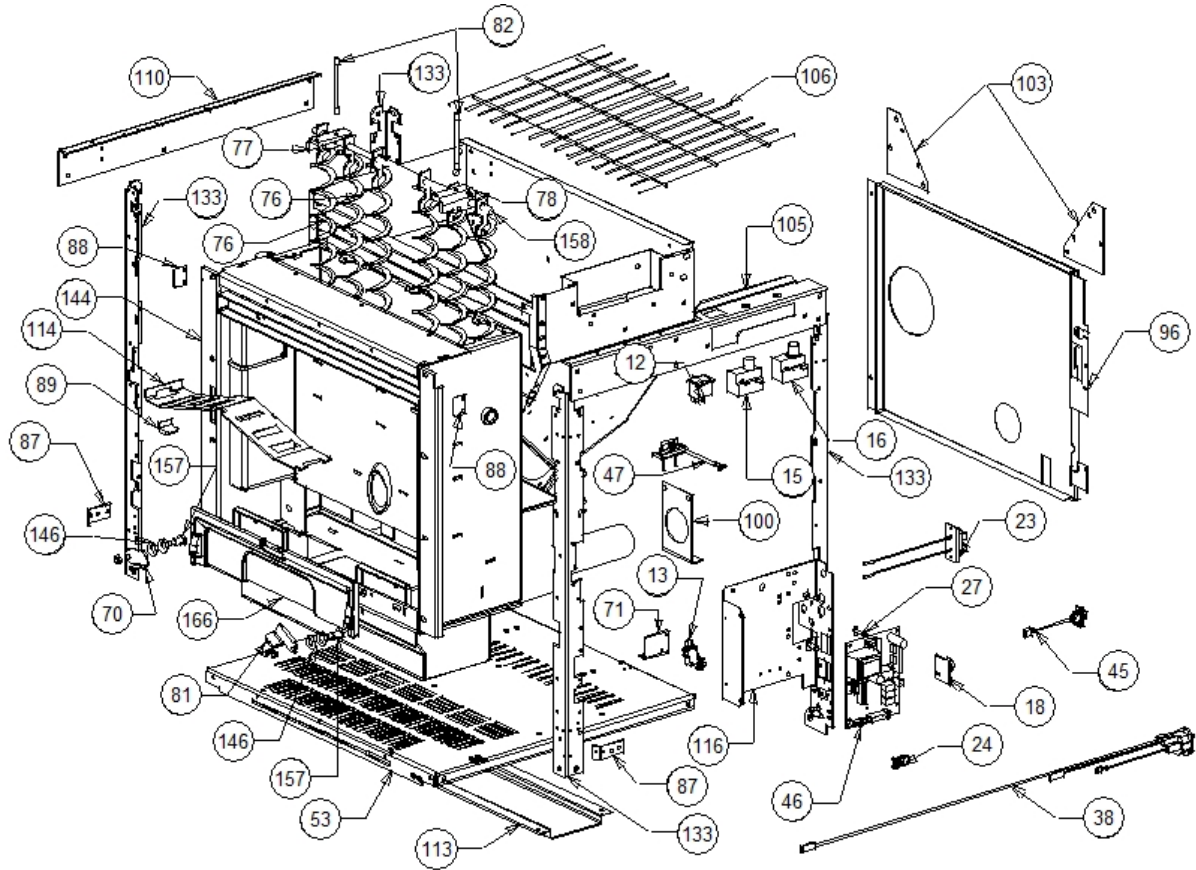

Image 		Code 	Description	Quantité dessin
12		002000504	INTERRUPTEUR BIPOLAIRE	1
13		002000538	MICRORUPTEUR AVEC LEVIER	2
15		002000566	THERMOSTAT À BULBE 85°C	1
16		002000567	THERMOSTAT À BULBE 100°C	1
18		002000586	CHRONOTHERMOSTAT	1
23		002001324	CONNECTEUR	1
24		002001663	BORNIER	1
27		002006202	ENTRETOISE CARTE	4
38		002270300	FICHE TRIPOLAIRE	1
45		002272551	CÂBLE ÉLECTRIQUE	1
46		002272575	CARTE ÉLECTRONIQUE	1
47		002272582	CAPTEUR DÉBITMÈTRE	1
53		002277076	FOND ZINGUÉ	1
70		002278168	VERROU BLOQUE-FONTE	1
71		002278195	ÉTRIER MICRORUPTEUR ZINGUÉ	1
76		002278250	TURBULATEUR	6
77		002278251	ÉQUERRE TIGE RACLEURS	1
78		002278252	ÉQUERRE TIGE RACLEURS	1
81		002278271	VERROU BLOQUE-FONTE	1
82		002278297	TIGE RACLEURS	2
87		002278303	ÉQUERRE FLANC ZINGUÉE	2
88		002278338	ÉQUERRE AIR VITRE ZINGUÉE	2
89		002278358	PLAQUE PARE-FLAMME	1
96		002278774	DOS PERFORÉ ZINGUÉ	1
100		002278833	ÉTRIER CHAMBRE COMBUSTION ZINGUÉE	1
103		002278837	PLAQUE ZINGUÉE	2
105		002278839	PROFIL LATÉRAL NOIR	1
106		002278840	GRILLE CHROMÉE	1
110		002278884	PROFIL CARREAUX ZINGUÉ	1
113		002279015	OMÉGA FOND ZINGUÉ	1
114		002279018	CARTER FLAMME	1
116		002279324	SUPPORT CARTE ÉLECTRONIQUE ZINGUÉ	1
133		003277313	CORNIÈRE NOIRE	4
144		003278149	ENSEMBLE CHAMBRE COMBUSTION NOIRE	1
146		006000827	RONDELLE ÉLASTIQUE 10 mm	3
157		006277023	PIVOT ACIER	2
158		006277029	PIVOT	1
166		007270097	PAROI FONTE	1