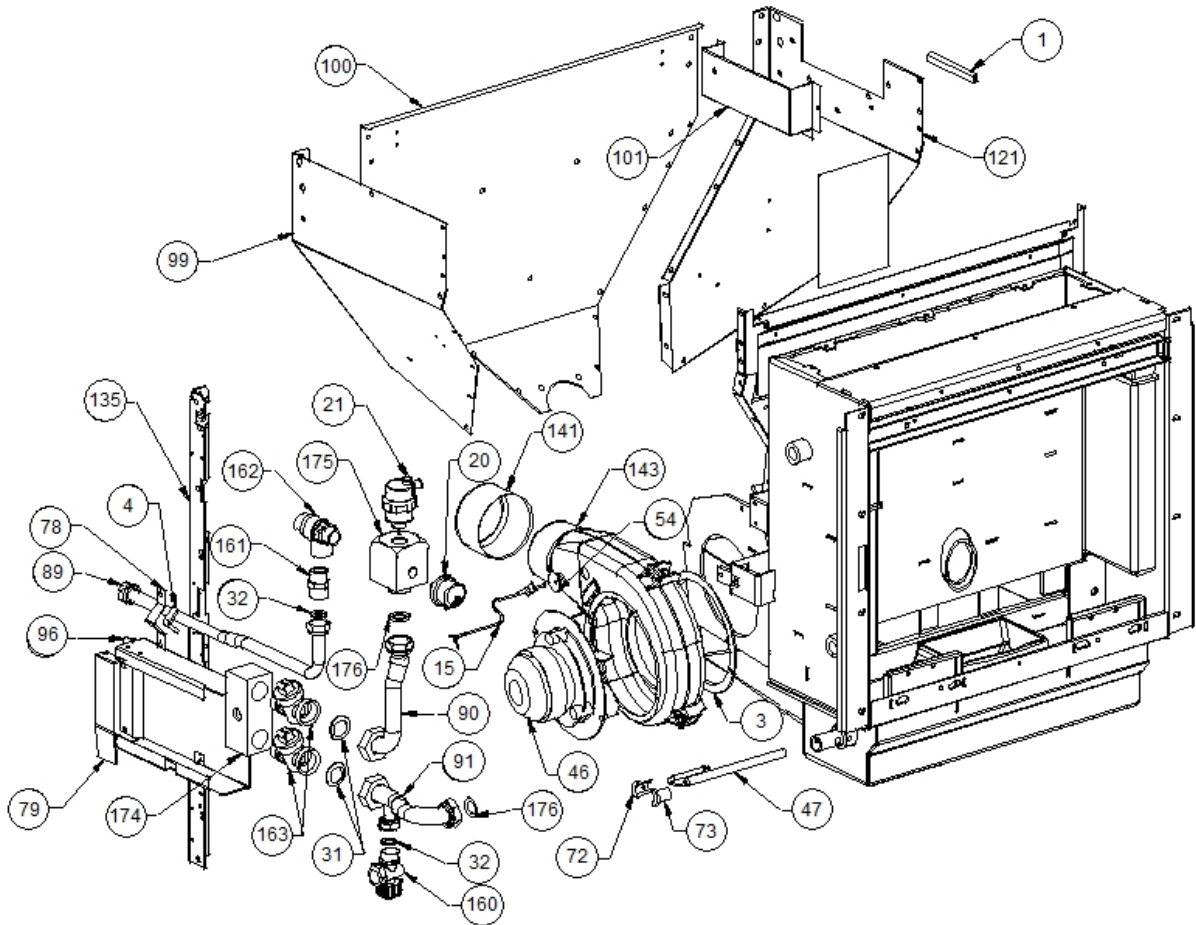

Image 		Code 	Description	Quantité dessin
12		000006913	TUBE 8 mm	1
13		002000541	MICRORUPTEUR AVEC BOUTON	1
14		002000542	INTERRUPTEUR BIPOLAIRE	1
16		002000566	THERMOSTAT À BULBE 85°C	1
17		002000567	THERMOSTAT À BULBE 100°C	1
19		002000589	PRESSOSTAT	1
26		002001324	CONNECTEUR	1
29		002001663	BORNIER	1
33		002006202	ENTRETOISE CARTE	4
41		002270300	FICHE TRIPOLAIRE	1
48		002271302	PASSE-CÂBLE	1
50		002272551	CÂBLE ÉLECTRIQUE	1
51		002272575	CARTE ÉLECTRONIQUE	1
52		002272582	CAPTEUR DÉBITMÈTRE	1
55		002273028	SUPPORT PLASTIQUE	1
59		002277076	FOND ZINGUÉ	1
76		002278168	VERROU BLOQUE-FONTE	1
80		002278251	ÉQUERRE TIGE RACLEURS	1
81		002278252	ÉQUERRE TIGE RACLEURS	1
83		002278271	VERROU BLOQUE-FONTE	1
84		002278297	TIGE RACLEURS	2
85		002278303	ÉQUERRE FLANC ZINGUÉE	2
86		002278338	ÉQUERRE AIR VITRE ZINGUÉE	2
87		002278358	PLAQUE PARE-FLAMME	1
94		002278774	DOS PERFORÉ ZINGUÉ	1
98		002278833	ÉTRIER CHAMBRE COMBUSTION ZINGUÉE	1
102		002278839	PROFIL LATÉRAL NOIR	1
103		002278840	GRILLE CHROMÉE	1
107		002278884	PROFIL CARREAUX ZINGUÉ	1
110		002279015	OMÉGA FOND ZINGUÉ	1
111		002279018	CARTER FLAMME	1
113		002279324	SUPPORT CARTE ÉLECTRONIQUE ZINGUÉ	1
116		002279849	ÉTRIER SUPPORT MICRORUPTEUR	1
118		002287007	TURBULATEUR	6
119		002287010	PLAQUE PERFORÉE ZINGUÉE	2
135		003277313	CORNIÈRE NOIRE	4
146		003278213	ENSEMBLE CHAMBRE COMBUSTION NOIRE	1
156		006000827	RONDELLE ÉLASTIQUE 10 mm	3
166		006277023	PIVOT ACIER	2
167		006277029	PIVOT	1
177		007270097	PAROI FONTE	1