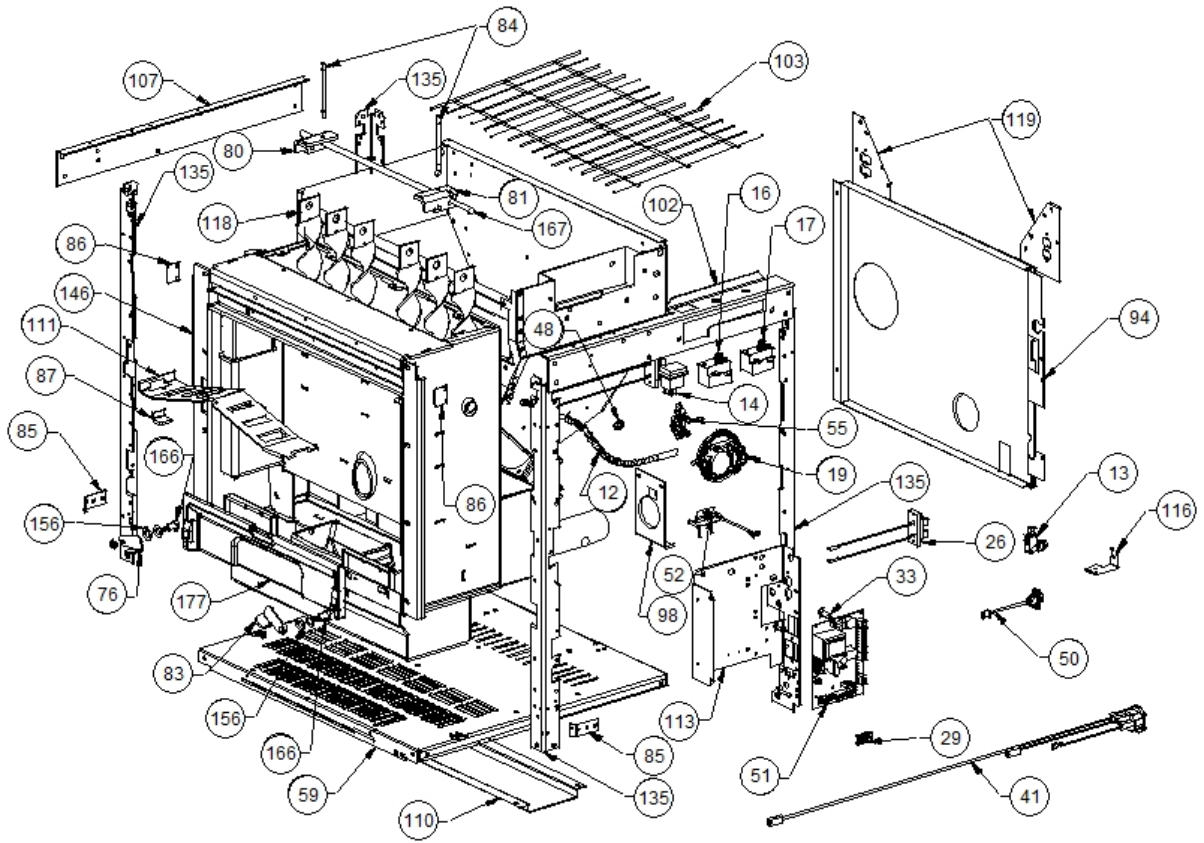

Image 		Code 	Description	Quantité dessin
12		000006913	TUBE 8 mm	1
13		002000541	MICRORUPTEUR AVEC BOUTON	1
14		002000542	INTERRUPTEUR BIPOLAIRE	1
16		002000566	THERMOSTAT À BULBE 85°C	1
17		002000567	THERMOSTAT À BULBE 100°C	1
19		002000589	PRESSOSTAT	1
26		002001324	CONNECTEUR	1
29		002001663	BORNIER	1
33		002006202	ENTRETOISE CARTE	4
41		002270300	FICHE TRIPOLAIRE	1
48		002271302	PASSE-CÂBLE	1
50		002272551	CÂBLE ÉLECTRIQUE	1
51		002272575	CARTE ÉLECTRONIQUE	1
52		002272582	CAPTEUR DÉBITMÈTRE	1
55		002273028	SUPPORT PLASTIQUE	1
59		002277076	FOND ZINGUÉ	1
76		002278168	VERROU BLOQUE-FONTE	1
80		002278251	ÉQUERRE TIGE RACLEURS	1
81		002278252	ÉQUERRE TIGE RACLEURS	1
83		002278271	VERROU BLOQUE-FONTE	1
84		002278297	TIGE RACLEURS	2
85		002278303	ÉQUERRE FLANC ZINGUÉE	2
86		002278338	ÉQUERRE AIR VITRE ZINGUÉE	2
87		002278358	PLAQUE PARE-FLAMME	1
94		002278774	DOS PERFORÉ ZINGUÉ	1
98		002278833	ÉTRIER CHAMBRE COMBUSTION ZINGUÉE	1
102		002278839	PROFIL LATÉRAL NOIR	1
103		002278840	GRILLE CHROMÉE	1
107		002278884	PROFIL CARREAUX ZINGUÉ	1
110		002279015	OMÉGA FOND ZINGUÉ	1
111		002279018	CARTER FLAMME	1
113		002279324	SUPPORT CARTE ÉLECTRONIQUE ZINGUÉ	1
116		002279849	ÉTRIER SUPPORT MICRORUPTEUR	1
118		002287007	TURBULATEUR	6
119		002287010	PLAQUE PERFORÉE ZINGUÉE	2
135		003277313	CORNIÈRE NOIRE	4
146		003278213	ENSEMBLE CHAMBRE COMBUSTION NOIRE	1
156		006000827	RONDELLE ÉLASTIQUE 10 mm	3
166		006277023	PIVOT ACIER	2
167		006277029	PIVOT	1
177		007270097	PAROI FONTE	1