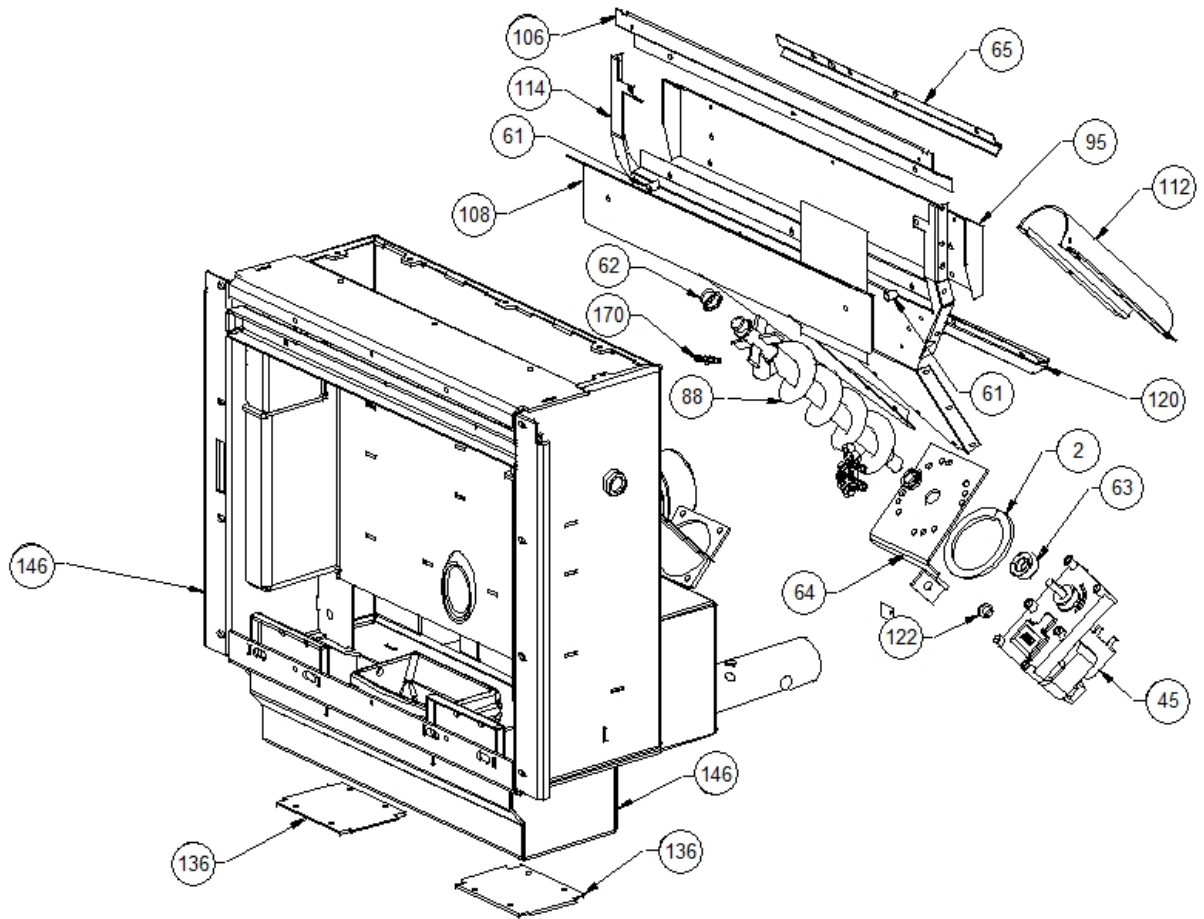

Image 		Code	Description	Quantité dessin
1		000006702	PROFIL EN CAOUTCHOUC	1
3		000006760	GARNITURE/TRESSE 10X3 mm	1
4		000006760	GARNITURE/TRESSE 10X3 mm	1
15		002000564	SONDE	1
20		002000590	PRESSOSTAT	1
21		002000632	VANNE AUTOMATIQUE 3/8'	1
31		002003300	"GARNITURE CARTON 1""	2
32		002003301	"GARNITURE CARTON 1/2""	2
46		002271023	MOTEUR SORTIE FUMÉE	1
47		002271035	BOUGIE ALLUMAGE 300 W CÂBLE 1100 mm	1
54		002273006	TAMPON EN CAOUTCHOUC	1
72		002277576	SUPPORT RÉSTANCE FILETÉ ZINGUÉ	1
73		002277577	SUPPORT RÉSTANCE ZINGUÉ	1
78		002278248	ÉQUERRE VANNE DE SÉCURITÉ ZINGUÉE	1
79		002278249	LAMELLE ZINGUÉE TUYAUX FLEX	1
89		002278407	TUYAU POUR VANNE	1
90		002278408	TUYAU RETOUR	1
91		002278409	TUYAU REFOULEMENT	1
96		002278795	CARTER TUYAUX CHAUDIÈRE ZINGUÉ	1
99		002278834	PAROI RÉSERVOIR ZINGUÉE	1
100		002278836	PAROI POSTÉRIEURE RÉSERVOIR ZINGUÉE	1
101		002278838	BOÎTIER PROTECTION INTERRUPTEUR	1
121		002287012	PAROI DROITE RÉSERVOIR ZINGUÉ	1
135		003277313	CORNIÈRE NOIRE	4
141		003277522	BAGUE COQUE VIS SANS FIN	1
143		003278070	COQUE FONTE NOIRE	1
160		006008510	"ROBINET DE VIDANGE AVEC BOUCHON 1/2"" "	1
161		006008512	"NIPPLE 1/2""	1
162		006008513	"VANNE DE SÉCURITÉ 1/2"" 3 bars"	1
163		006008522	"ROBINET DE VIDANGE 3/4""	2
174		006277411	COLLECTEUR	1
175		006277412	INSERT LAITON	1
176		006495101	RONDELLE CARTON 14X24X2 mm	2