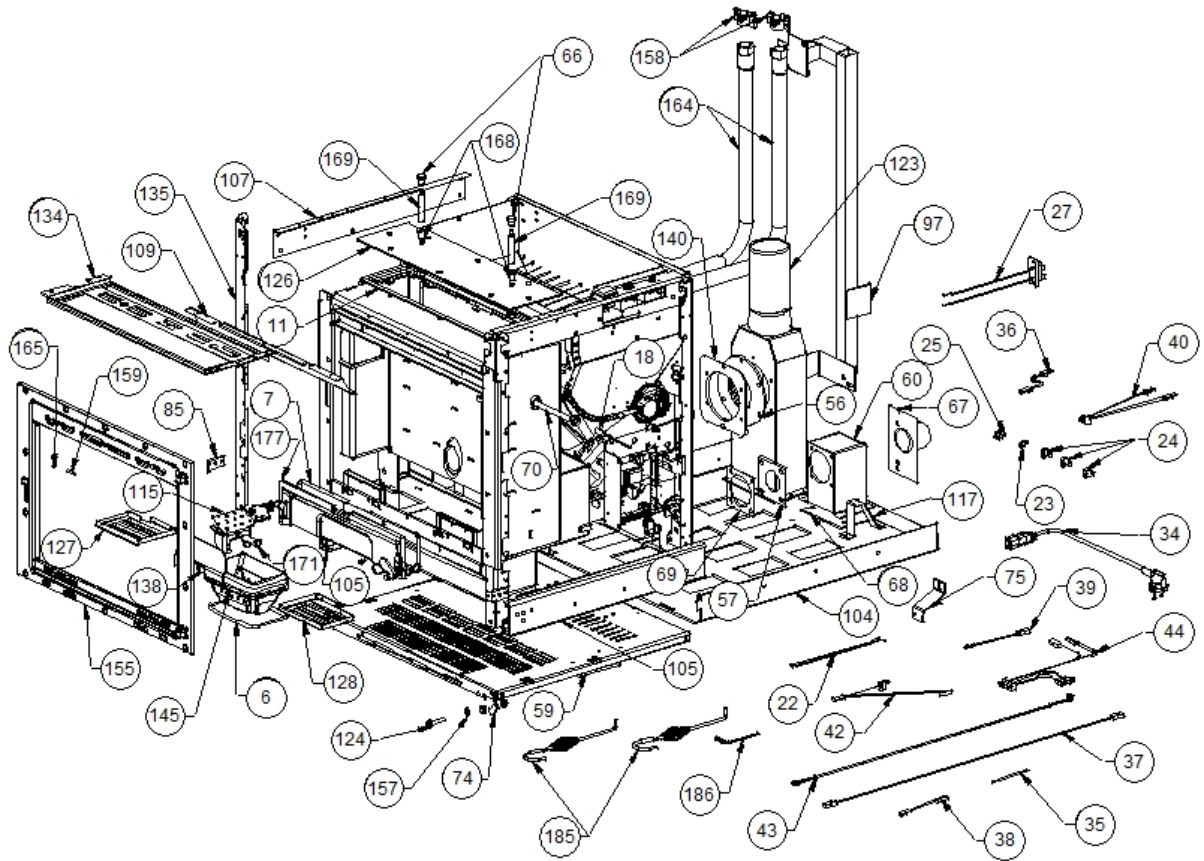

Image		Code	Description	Quantité dessin
6		000006762	GARNITURE/TRESSE 6 mm	1
7		000006763	GARNITURE/TRESSE 6 mm	1
11		000006777	GARNITURE/TRESSE 10X3 mm	1
18		002000569	SONDE 2000 mm	1
22		002000705	SONDE	1
23		002001304	CONNECTEUR	1
24		002001313	CONNECTEUR	4
25		002001321	CONNECTEUR	1
27		002001330	CONNECTEUR	1
34		002270002	CÂBLE D'ALIMENTATION	1
35		002270040	CÂBLE ÉLECTRIQUE	1
36		002270050	CÂBLE ÉLECTRIQUE	1
37		002270062	CÂBLE ÉLECTRIQUE	1
38		002270064	CÂBLE ÉLECTRIQUE	1
39		002270077	CÂBLE ÉLECTRIQUE	1
40		002270299	CÂBLAGE ÉLECTRIQUE	1
42		002270321	CÂBLAGE ÉLECTRIQUE	1
43		002270322	CÂBLAGE ÉLECTRIQUE	1
44		002270323	CÂBLAGE ÉLECTRIQUE	1
56		002273300	GARNITURE SILICONE 140 mm	1
57		002273302	GARNITURE SILICONE 82X82X2 mm	1
59		002277076	FOND ZINGUÉ	1
60		002277110	BOÎTIER PRISE D'AIR NOIR	1
66		002277487	POMMEAU LAITON DORÉ	2
67		002277492	BRIDE TUYAU D'ASPIRATION NOIR	1
68		002277493	FERMETURE PRISE AIR NOIR	1
69		002277497	BRIDE GARNITURE NOIR	1
70		002277501	BULBE PORTE-THERMOSTAT	1
74		002278014	VERROU DE VERROUILLAGE	1
75		002278016	ÉQUERRE BLOQUE-CÂBLE ZINGUÉE	1
85		002278303	ÉQUERRE FLANC ZINGUÉE	2
97		002278801	TIGE FIXATION TUYAUX FLEXIBLES	1
104		002278842	FOND NOIR	1
105		002278878	COUPLE RAILS ZINGUÉS	1
107		002278884	PROFIL CARREAUX ZINGUÉ	1
109		002278943	DÉFLECTEUR RÉSERVOIR ZINGUÉ	1
115		002279713	DIVISEUR BRASIER ACIER	1
117		002279850	ÉQUERRE FIN DE COURSE	1
123		003277035	ENSEMBLE CONVOYEUR FUMÉE NOIR	1
124		003277085	VIS FRAISÉE M8X35	1
126		003277195	COUVERCLE INSPECTION NOIR	1
127		003277196	TIROIR CENDRES NOIR	1
128		003277197	TIROIR CENDRES NOIR	1
134		003277243	TÔLE PROTECTION PELLET NOIR	1
135		003277313	CORNIÈRE NOIRE	4
138		003277411	PARE-FLAMME NOIR	1
140		003277480	BAGUE GARNITURE	1
145		003278199	BRASIER FONTE	1
155		004278100	ENSEMBLE PORTE ET FAÇADE NOIRE	1
157		006000828	RONDELLE ÉLASTIQUE 8 mm	1
158		006003106	"COLLIER POUR TUYAU 3/4"" M8"	2
159		006003200	FICHE 24X4 mm	1
164		006008523	"TUYAU FLEX 3/4"" 1060 mm"	2
165		006008600	DOUILLE	5
168		006277038	DOUILLE	2
169		006277039	RALLONGE 68 mm	2
171		006277075	PIVOT ACIER	1
177		007270097	PAROI FONTE	1
185		009278200	TISONNIER	2
186		009278201	CLÉ HEXAGONALE	1