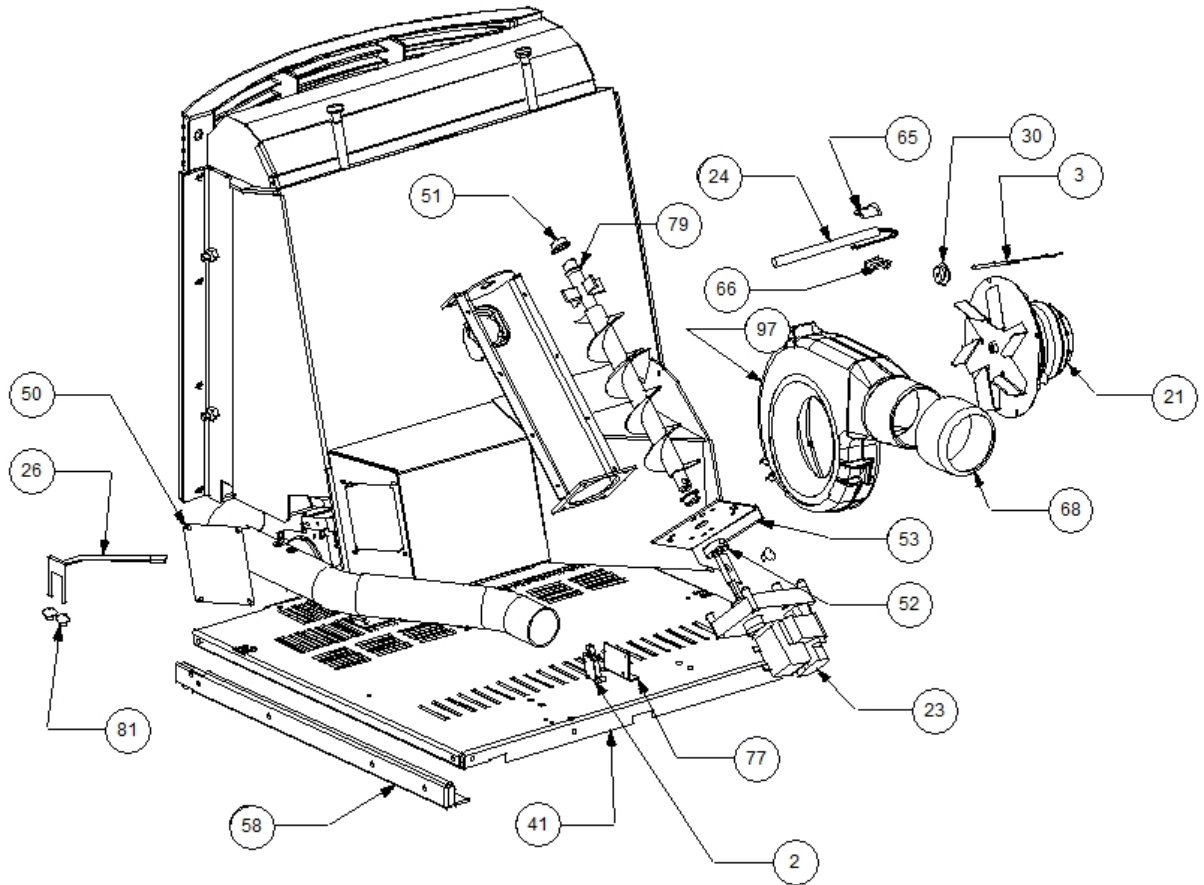

Image 	Code 	Description	Quantité dessin
1	002000504	INTERRUPTEUR BIPOLAIRE	1
4	002000566	THERMOSTAT À BULBE 85°C	1
5	002000568	SONDE 5000 mm	1
6	002000586	CHRONOTHERMOSTAT	1
7	002001314	BORNE CAISSES	1
8	002001329	BLOQUE-CÂBLE	1
9	002006202	ENTRETOISE CARTE	5
10	002270002	CÂBLE D'ALIMENTATION	1
11	002270026	CÂBLE ÉLECTRIQUE	1
12	002270028	CÂBLE ÉLECTRIQUE	1
13	002270029	CÂBLE ÉLECTRIQUE	1
14	002270030	CÂBLE ÉLECTRIQUE	1
15	002270032	CÂBLE ÉLECTRIQUE	1
16	002270034	CÂBLE ÉLECTRIQUE	1
17	002270040	CÂBLE ÉLECTRIQUE	1
18	002270250	CÂBLAGE ÉLECTRIQUE	1
19	002270251	CÂBLAGE ÉLECTRIQUE	1
20	002270275	FICHE TRIPOLAIRE	1
28	002272551	CÂBLE ÉLECTRIQUE	1
29	002272563	CARTE ÉLECTRONIQUE	1
31	002273300	GARNITURE SILICONE 140 mm	1
32	002273302	GARNITURE SILICONE 82X82X2 mm	1
34	002277020	SÉPARATEUR DE CHALEUR	1
35	002277037	PAROI POSTÉRIEURE RÉSERVOIR	1
36	002277038	PAROI RÉSERVOIR	1
37	002277039	PAROI RÉSERVOIR	1
38	002277066	GRILLE PROT. RÉSERVOIR ECO F.CR. D	1
39	002277074	SÉPARATEUR DE CHALEUR	1
40	002277075	BÂTI NOIR	1
44	002277082	PAROI ANTÉRIEURE RÉSERVOIR ZINGUÉE	1
46	002277110	BOÎTIER PRISE D'AIR NOIR	1
47	002277285	COUVERTURE FERMETURE AIR	1
48	002277390	DOS PERFORÉ ZINGUÉ	1
49	002277400	ENTRETOISE 8X12 mm	12
54	002277431	COUVERCLE SPIRALE	1
55	002277462	ÉQUERRE THERMOSTAT	1
56	002277465	ÉQUERRE FLANC	4
57	002277470	BAGUE FIXATION GARNITURE	1
58	002277486	RAILS DE COULISSEMENT	2
60	002277492	BRIDE TUYAU D'ASPIRATION NOIR	1
61	002277493	FERMETURE PRISE AIR NOIR	1
62	002277494	FERMETURE CONVOYEUR FUMÉE NOIR	1
63	002277497	BRIDE GARNITURE NOIR	1
67	002277592	SUPPORT CARTE ÉLECTRONIQUE ZINGUÉ	1
72	002278016	ÉQUERRE BLOQUE-CÂBLE ZINGUÉE	1
73	002278049	ÉQUERRE SUPPORT CARTE ZINGUÉE	1
74	002278104	BOÎTIER PROTECTION MOTORÉDUCTEUR ZINGUÉ	1
75	002278120	TIGE RACLEURS	2
76	002278168	VERROU BLOQUE-FONTE	1
78	002278213	DIVISEUR BRASIER ACIER	1
80	002278609	DÉFLECTEUR POUR FONTE EXTRACTIBLE	1
82	003277025	VIS TOURNÉE M8X35	4
87	003277035	ENSEMBLE CONVOYEUR FUMÉE NOIR	1
90	003277411	PARE-FLAMME NOIR	1
96	003278062	BRASIER FONTE	1
99	003278095	ENSEMBLE CHAMBRE COMBUSTION NOIRE	1
100	006000710	"ÉCROU 1/8""	1
105	006008600	DOUILLE	1
106	006277023	PIVOT ACIER	1
109	007270081	PAROI FONTE	1
110	007270082	PAROI FONTE	1
111	007270083	PAROI FONTE	1