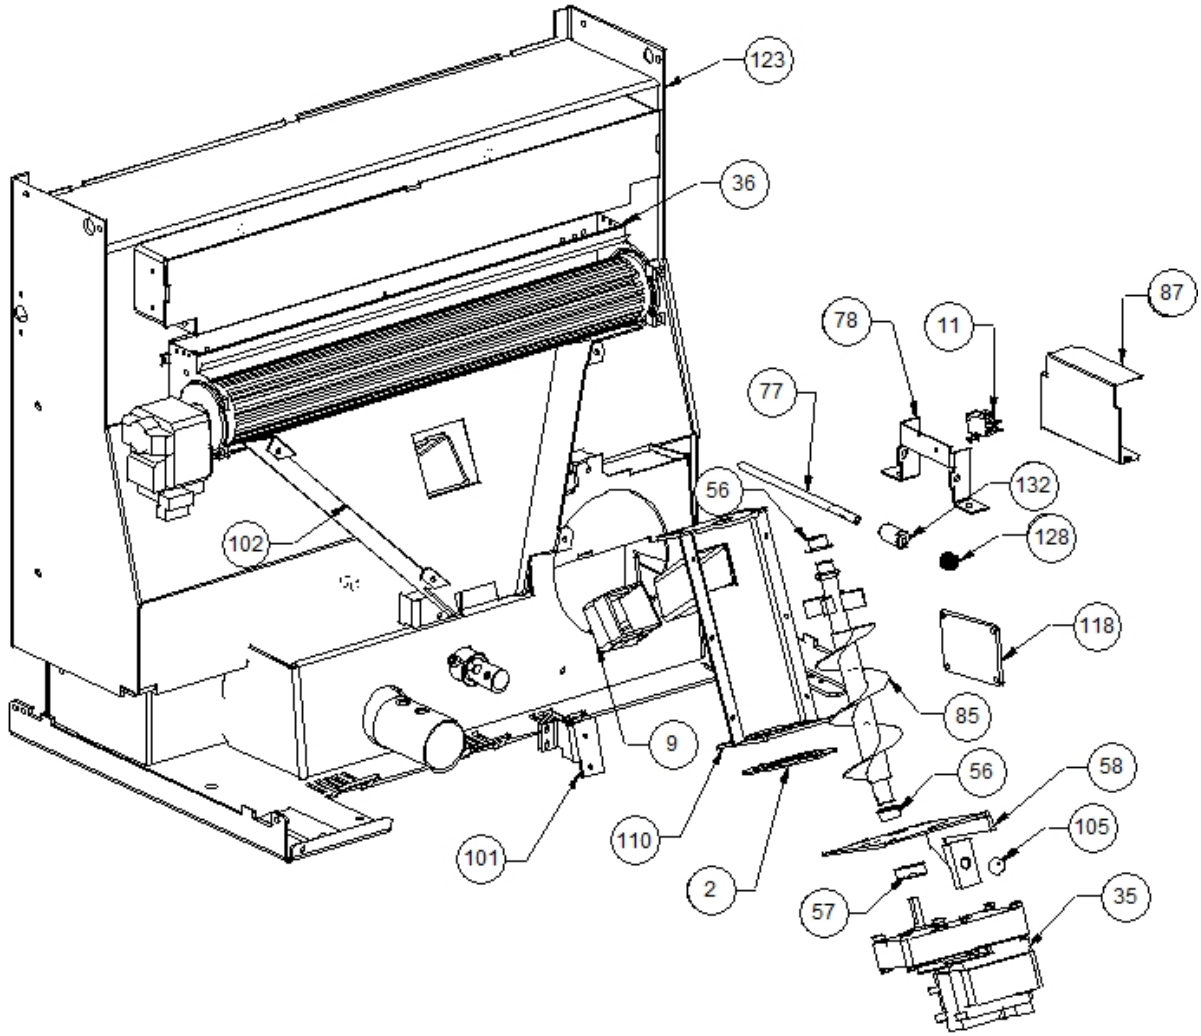

Image 		Code 	Description	Quantité dessin
3		000006760	GARNITURE/TRESSE 10X3 mm	1
11		002000538	MICRORUPTEUR AVEC LEVIER	3
12		002000564	SONDE	1
13		002000566	THERMOSTAT À BULBE 85°C	1
14		002000568	SONDE 5000 mm	1
15		002000570	SONDE 550 mm	1
16		002000586	CHRONOTHERMOSTAT	1
21		002001324	CONNECTEUR	1
22		002001329	BLOQUE-CÂBLE	1
23		002001663	BORNIER	1
24		002001687	TAMPON EN CAOUTCHOUC	2
25		002006202	ENTRETOISE CARTE	7
33		002270302	FICHE TRIPOLAIRE	1
34		002271001	MOTEUR SORTIE FUMÉE	1
37		002271030	BOUGIE ALLUMAGE 300 W CÂBLE 500 mm	1
38		002272515	CARTE ÉLECTRONIQUE	1
39		002272551	CÂBLE ÉLECTRIQUE	1
40		002272563	CARTE ÉLECTRONIQUE	1
45		002273006	TAMPON EN CAOUTCHOUC	1
47		002273300	GARNITURE SILICONE 140 mm	1
48		002273302	GARNITURE SILICONE 82X82X2 mm	1
49		002273304	GARNITURE SILICONE 140 mm	1
52		002277252	BOÎTIER PRISE D'AIR NOIR	1
60		002277462	ÉQUERRE THERMOSTAT	1
61		002277492	BRIDE TUYAU D'ASPIRATION NOIR	1
62		002277493	FERMETURE PRISE AIR NOIR	1
63		002277497	BRIDE GARNITURE NOIR	1
65		002277576	SUPPORT RÉSISTANCE FILETÉ ZINGUÉ	1
66		002277577	SUPPORT RÉSISTANCE ZINGUÉ	1
72		002278016	ÉQUERRE BLOQUE-CÂBLE ZINGUÉE	1
80		002278061	DÉFLECTEUR PROTECTION TANGENTIELLE	1
81		002278062	ÉQUERRE MICRORUPTEUR	1
88		002279323	COUVERCLE SPIRALE	1
89		002279324	SUPPORT CARTE ÉLECTRONIQUE ZINGUÉ	1
90		002279372	PAROI ANTÉRIEURE RÉSERVOIR ZINGUÉE	1
99		002279412	ÉQUERRE CÂBLAGE ZINGUÉE	1
105		002303006	TAMPON EN CAOUTCHOUC	3
107		003277086	ENSEMBLE CONVOYEUR FUMÉE NOIR	1
117		003277480	BAGUE GARNITURE	1
119		003278070	COQUE FONTE NOIRE	1
121		003278142	COURBE FONTE NOIRE	1
123		003278201	ENSEMBLE CHAMBRE COMBUSTION NOIRE	1
125		006000710	"ÉCROU 1/8""	1
130		006008507	CORPS DROIT 1/8	1