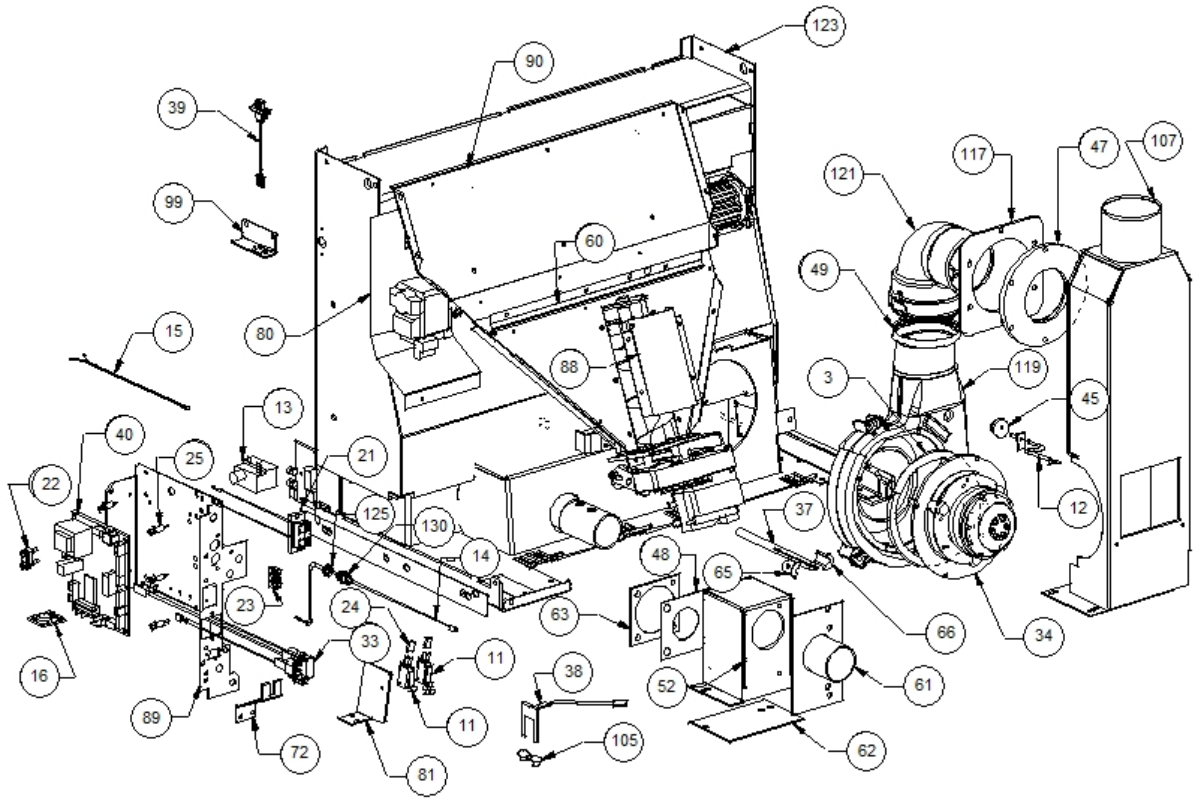

Image 		Code 	Description	Quantité dessin
3		000006760	GARNITURE/TRESSE 10X3 mm	1
11		002000538	MICRORUPTEUR AVEC LEVIER	3
12		002000564	SONDE	1
13		002000566	THERMOSTAT À BULBE 85°C	1
14		002000568	SONDE 5000 mm	1
15		002000570	SONDE 550 mm	1
16		002000586	CHRONOTHERMOSTAT	1
21		002001324	CONNECTEUR	1
22		002001329	BLOQUE-CÂBLE	1
23		002001663	BORNIER	1
24		002001687	TAMPON EN CAOUTCHOUC	2
25		002006202	ENTRETOISE CARTE	7
33		002270302	FICHE TRIPOLAIRE	1
34		002271001	MOTEUR SORTIE FUMÉE	1
37		002271030	BOUGIE ALLUMAGE 300 W CÂBLE 500 mm	1
38		002272515	CARTE ÉLECTRONIQUE	1
39		002272551	CÂBLE ÉLECTRIQUE	1
40		002272563	CARTE ÉLECTRONIQUE	1
45		002273006	TAMPON EN CAOUTCHOUC	1
47		002273300	GARNITURE SILICONE 140 mm	1
48		002273302	GARNITURE SILICONE 82X82X2 mm	1
49		002273304	GARNITURE SILICONE 140 mm	1
52		002277252	BOÎTIER PRISE D'AIR NOIR	1
60		002277462	ÉQUERRE THERMOSTAT	1
61		002277492	BRIDE TUYAU D'ASPIRATION NOIR	1
62		002277493	FERMETURE PRISE AIR NOIR	1
63		002277497	BRIDE GARNITURE NOIR	1
65		002277576	SUPPORT RÉSISTANCE FILETÉ ZINGUÉ	1
66		002277577	SUPPORT RÉSISTANCE ZINGUÉ	1
72		002278016	ÉQUERRE BLOQUE-CÂBLE ZINGUÉE	1
80		002278061	DÉFLECTEUR PROTECTION TANGENTIELLE	1
81		002278062	ÉQUERRE MICRORUPTEUR	1
88		002279323	COUVERCLE SPIRALE	1
89		002279324	SUPPORT CARTE ÉLECTRONIQUE ZINGUÉ	1
90		002279372	PAROI ANTÉRIEURE RÉSERVOIR ZINGUÉE	1
99		002279412	ÉQUERRE CÂBLAGE ZINGUÉE	1
105		002303006	TAMPON EN CAOUTCHOUC	3
107		003277086	ENSEMBLE CONVOYEUR FUMÉE NOIR	1
117		003277480	BAGUE GARNITURE	1
119		003278070	COQUE FONTE NOIRE	1
121		003278142	COURBE FONTE NOIRE	1
123		003278201	ENSEMBLE CHAMBRE COMBUSTION NOIRE	1
125		006000710	"ÉCROU 1/8""	1
130		006008507	CORPS DROIT 1/8	1