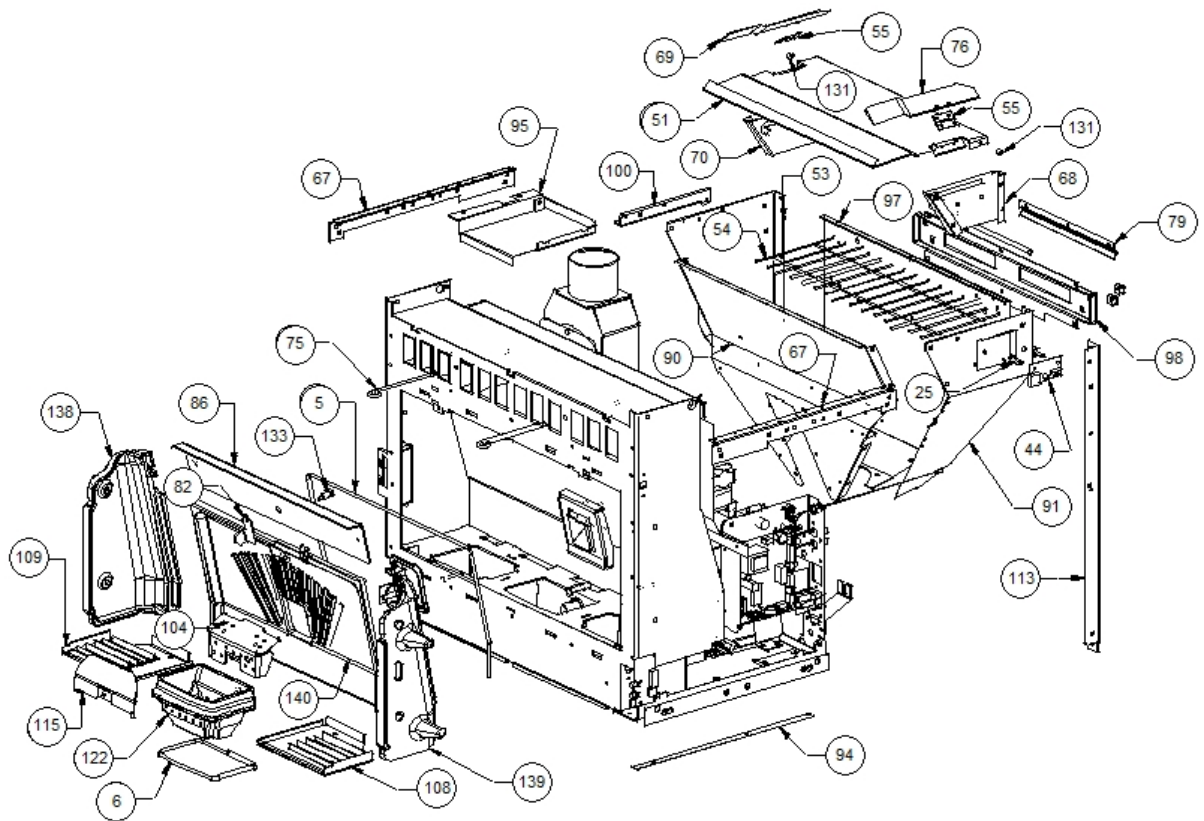

Image 		Code 	Description	Quantité dessin
4		000006761	GARNITURE/TRESSE 4 mm	1
7		000006766	GARNITURE/TRESSE 8 mm	1
8		000006767	GARNITURE/TRESSE 8X2 mm	1
10		000006776	GARNITURE/TRESSE 6X2 mm	1
14		002000568	SONDE 5000 mm	1
15		002000570	SONDE 550 mm	1
18		002001312	CONNECTEUR	1
19		002001313	CONNECTEUR	1
20		002001315	CONNECTEUR	1
26		002270002	CÂBLE D'ALIMENTATION	1
27		002270037	CÂBLE ÉLECTRIQUE	2
28		002270046	CÂBLE ÉLECTRIQUE	1
29		002270070	CÂBLE ÉLECTRIQUE	1
30		002270074	CÂBLE ÉLECTRIQUE	1
31		002270077	CÂBLE ÉLECTRIQUE	1
32		002270282	CÂBLAGE ÉLECTRIQUE	1
39		002272551	CÂBLE ÉLECTRIQUE	1
41		002272564	CARTE ÉLECTRONIQUE	1
42		002272565	CÂBLE ÉLECTRIQUE	1
43		002272566	TÉLÉCOMMANDE	1
50		002276407	VITROCÉRAMIQUE 4X574.5X307.5 mm	1
59		002277456	RIVET 5X35 BRUNI	2
64		002277549	CADRE BLOQUE-VITRE	4
71		002278014	VERROU DE VERROUILLAGE	1
73		002278022	RAILS DE COULISSEMENT	1
83		002278197	DÉFLECTEUR PROTECTION CARTE	1
84		002278198	ÉQUERRE CARTE RENVOI ZINGUÉE	1
92		002279404	FLANC NOIR	1
93		002279405	FLANC NOIR	1
96		002279409	TÔLE ZINGUÉE	1
99		002279412	ÉQUERRE CÂBLAGE ZINGUÉE	1
106		003277085	VIS FRAISÉE M8X35	1
111		003277249	CADRE LATÉRAL NOIR	2
112		003277250	CADRE FRONTAL NOIR	1
114		003277373	FOND NOIR	1
116		003277419	POIGNÉE NOIR	1
120		003278084	GRILLE FONTE NOIRE	1
124		004278109	ENSEMBLE PORTE ET FAÇADE NOIRE	1
126		006000827	RONDELLE ÉLASTIQUE 10 mm	2
127		006000828	RONDELLE ÉLASTIQUE 8 mm	2
129		006003200	FICHE 24X4 mm	1
131		006008600	DOUILLE	3
134		006277068	DOUILLE	4
136		006277400	HEXAGONE POUR RÉGLAGE	1
137		006277401	PIVOT LAITON	1
141		007273066	COUVERTURE CÉRAMIQUE NOIR	1
142		009278200	TISONNIER	2
143		009278201	CLÉ HEXAGONALE	1