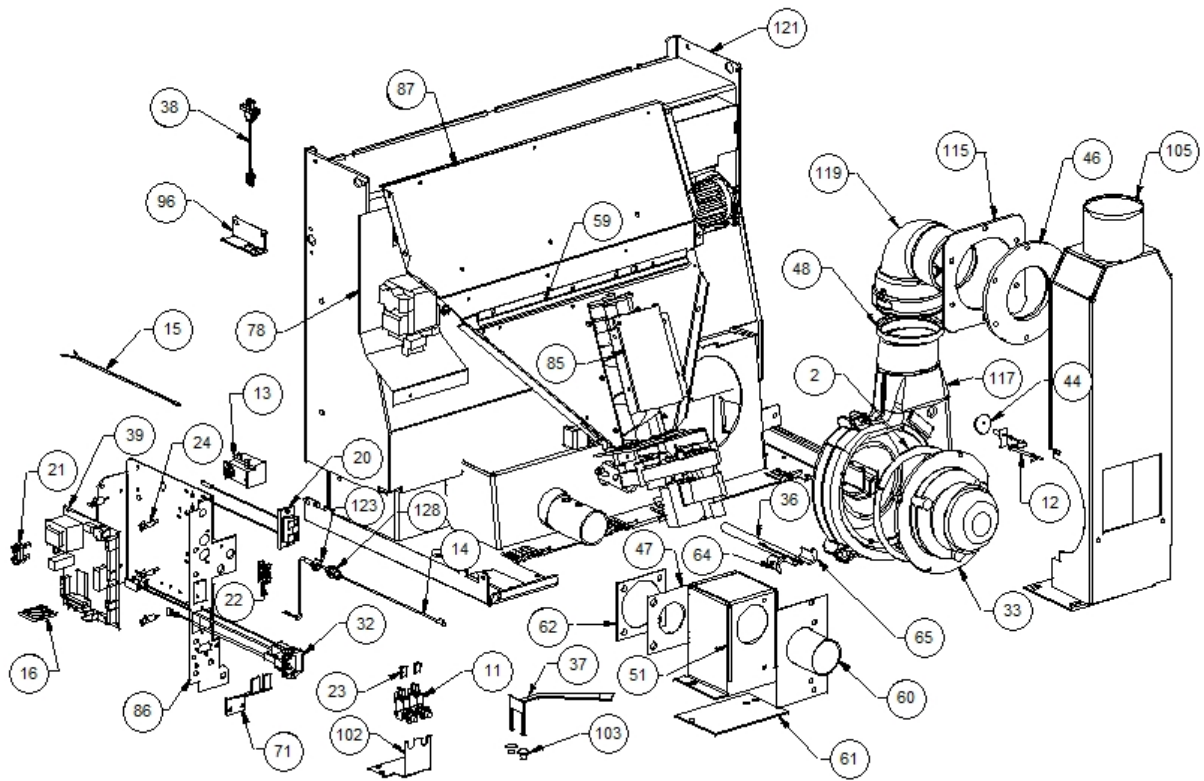

Image 		Code 	Description	Quantité dessin
2		000006760	GARNITURE/TRESSE 10X3 mm	1
11		002000541	MICRORUPTEUR AVEC BOUTON	1
12		002000564	SONDE	1
13		002000566	THERMOSTAT À BULBE 85°C	1
14		002000568	SONDE 5000 mm	1
15		002000570	SONDE 550 mm	1
16		002000586	CHRONOTHERMOSTAT	3
20		002001324	CONNECTEUR	1
21		002001329	BLOQUE-CÂBLE	1
22		002001663	BORNIER	1
23		002001687	TAMPON EN CAOUTCHOUC	1
24		002006202	ENTRETOISE CARTE	1
32		002270302	FICHE TRIPOLAIRE	1
33		002271001	MOTEUR SORTIE FUMÉE	1
36		002271030	BOUGIE ALLUMAGE 300 W CÂBLE 500 mm	1
37		002272515	CARTE ÉLECTRONIQUE	1
38		002272551	CÂBLE ÉLECTRIQUE	1
39		002272563	CARTE ÉLECTRONIQUE	2
44		002273006	TAMPON EN CAOUTCHOUC	1
46		002273300	GARNITURE SILICONE 140 mm	1
47		002273302	GARNITURE SILICONE 82X82X2 mm	2
48		002273304	GARNITURE SILICONE 140 mm	1
51		002277252	BOÎTIER PRISE D'AIR NOIR	1
59		002277462	ÉQUERRE THERMOSTAT	1
60		002277492	BRIDE TUYAU D'ASPIRATION NOIR	1
61		002277493	FERMETURE PRISE AIR NOIR	1
62		002277497	BRIDE GARNITURE NOIR	1
64		002277576	SUPPORT RÉSISTANCE FILETÉ ZINGUÉ	1
65		002277577	SUPPORT RÉSISTANCE ZINGUÉ	1
71		002278016	ÉQUERRE BLOQUE-CÂBLE ZINGUÉE	1
78		002278061	DÉFLECTEUR PROTECTION TANGENTIELLE	1
85		002279323	COUVERCLE SPIRALE	1
86		002279324	SUPPORT CARTE ÉLECTRONIQUE ZINGUÉ	1
87		002279372	PAROI ANTÉRIEURE RÉSERVOIR ZINGUÉE	1
96		002279412	ÉQUERRE CÂBLAGE ZINGUÉE	1
102		002279848	ÉTRIER MICRORUPTEUR	1
103		002303006	TAMPON EN CAOUTCHOUC	1
105		003277086	ENSEMBLE CONVOYEUR FUMÉE NOIR	1
115		003277480	BAGUE GARNITURE	1
117		003278070	COQUE FONTE NOIRE	1
119		003278142	COURBE FONTE NOIRE	1
121		003278201	ENSEMBLE CHAMBRE COMBUSTION NOIRE	1
123		006000710	"ÉCROU 1/8""	1
128		006008507	CORPS DROIT 1/8	1