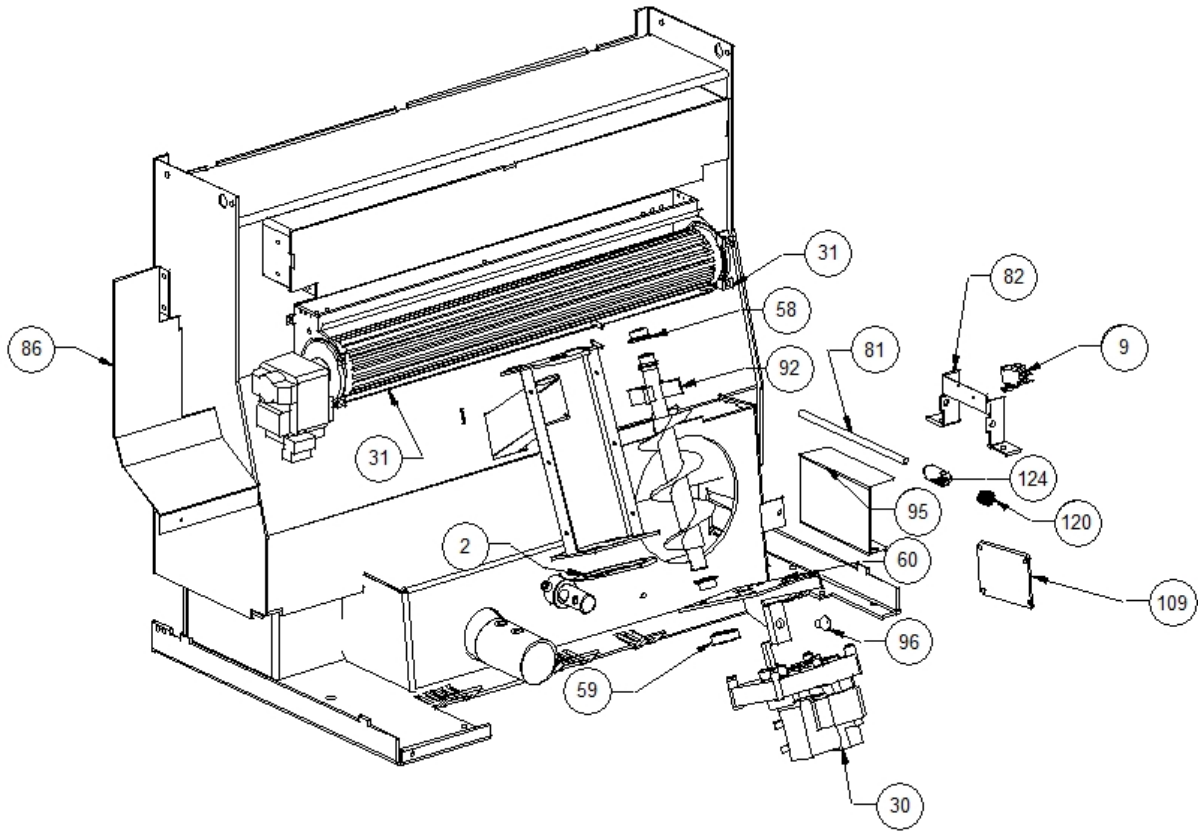

Image 		Code 	Description	Quantité dessin
1		000006760	GARNITURE/TRESSE 10X3 mm	1
8		002000504	INTERRUPTEUR BIPOLAIRE	1
9		002000538	MICRORUPTEUR AVEC LEVIER	2
10		002000564	SONDE	1
11		002000566	THERMOSTAT À BULBE 85°C	1
12		002000568	SONDE 5000 mm	1
14		002000586	CHRONOTHERMOSTAT	1
15		002001309	BORNE CAISSES	1
16		002001329	BLOQUE-CÂBLE	1
17		002006202	ENTRETOISE CARTE	7
28		002270275	FICHE TRIPOLAIRE	1
29		002271001	MOTEUR SORTIE FUMÉE	1
31		002271012	VENTILATEUR TANGENTIEL 480 mm	1
32		002271028	BOUGIE ALLUMAGE 280 W CÂBLE 500 mm	1
33		002272515	CARTE ÉLECTRONIQUE	1
34		002272551	CÂBLE ÉLECTRIQUE	1
35		002272563	CARTE ÉLECTRONIQUE	1
40		002273006	TAMPON EN CAOUTCHOUC	1
41		002273300	GARNITURE SILICONE 140 mm	1
42		002273302	GARNITURE SILICONE 82X82X2 mm	1
43		002273304	GARNITURE SILICONE 140 mm	1
49		002277252	BOÎTIER PRISE D'AIR NOIR	1
50		002277254	COUVERCLE SPIRALE	1
62		002277462	ÉQUERRE THERMOSTAT	1
63		002277492	BRIDE TUYAU D'ASPIRATION NOIR	1
64		002277493	FERMETURE PRISE AIR NOIR	1
65		002277497	BRIDE GARNITURE NOIR	1
67		002277576	SUPPORT RÉSTANCE FILETÉ ZINGUÉ	1
68		002277577	SUPPORT RÉSTANCE ZINGUÉ	1
69		002277592	SUPPORT CARTE ÉLECTRONIQUE ZINGUÉ	1
75		002278016	ÉQUERRE BLOQUE-CÂBLE ZINGUÉE	1
83		002278049	ÉQUERRE SUPPORT CARTE ZINGUÉE	1
86		002278061	DÉFLECTEUR PROTECTION TANGENTIELLE	1
87		002278062	ÉQUERRE MICRORUPTEUR	1
96		002303006	TAMPON EN CAOUTCHOUC	3
98		003277086	ENSEMBLE CONVOYEUR FUMÉE NOIR	1
108		003277480	BAGUE GARNITURE	1
110		003278070	COQUE FONTE NOIRE	1
112		003278101	ENSEMBLE CHAMBRE COMBUSTION NOIRE	1
114		003278142	COURBE FONTE NOIRE	1
116		006000710	"ÉCROU 1/8""	1