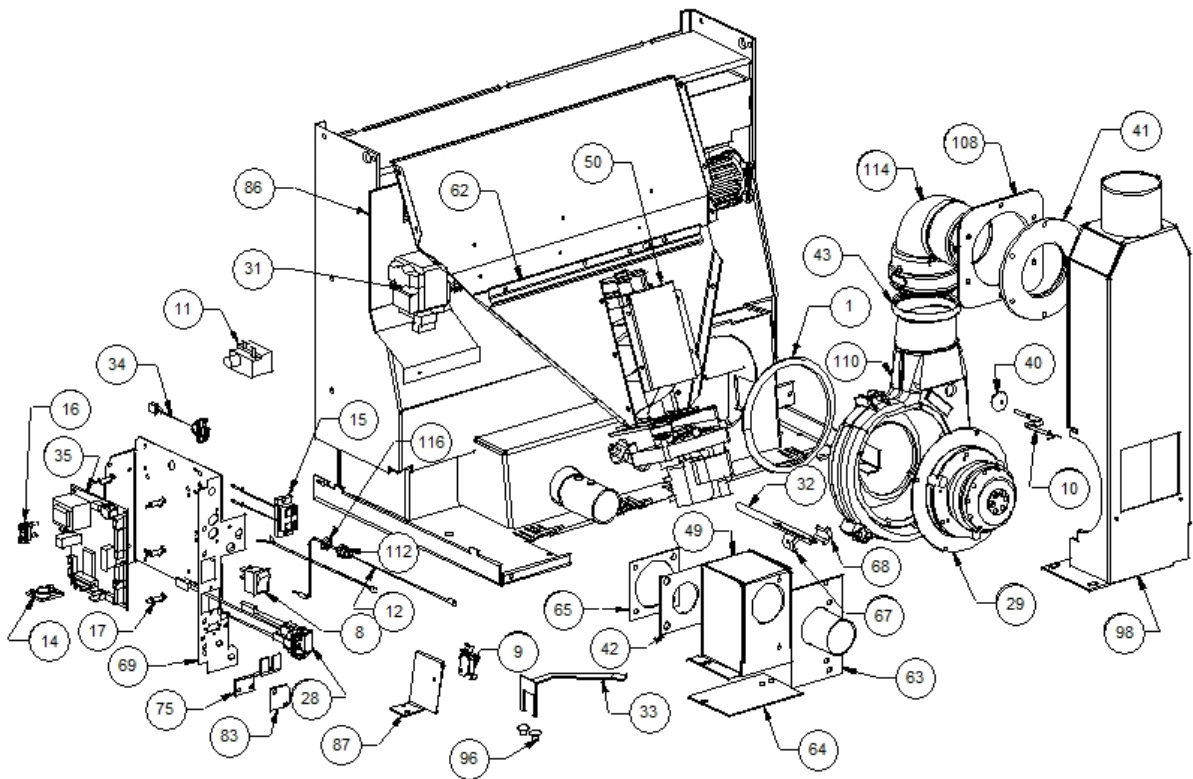

Image 		Code 	Description	Quantité dessin
1		000006760	GARNITURE/TRESSE 10X3 mm	1
8		002000504	INTERRUPTEUR BIPOLAIRE	1
9		002000538	MICRORUPTEUR AVEC LEVIER	2
10		002000564	SONDE	1
11		002000566	THERMOSTAT À BULBE 85°C	1
12		002000568	SONDE 5000 mm	1
14		002000586	CHRONOTHERMOSTAT	1
15		002001309	BORNE CAISSES	1
16		002001329	BLOQUE-CÂBLE	1
17		002006202	ENTRETOISE CARTE	7
28		002270275	FICHE TRIPOLAIRE	1
29		002271001	MOTEUR SORTIE FUMÉE	1
31		002271012	VENTILATEUR TANGENTIEL 480 mm	1
32		002271028	BOUGIE ALLUMAGE 280 W CÂBLE 500 mm	1
33		002272515	CARTE ÉLECTRONIQUE	1
34		002272551	CÂBLE ÉLECTRIQUE	1
35		002272563	CARTE ÉLECTRONIQUE	1
40		002273006	TAMPON EN CAOUTCHOUC	1
41		002273300	GARNITURE SILICONE 140 mm	1
42		002273302	GARNITURE SILICONE 82X82X2 mm	1
43		002273304	GARNITURE SILICONE 140 mm	1
49		002277252	BOÎTIER PRISE D'AIR NOIR	1
50		002277254	COUVERCLE SPIRALE	1
62		002277462	ÉQUERRE THERMOSTAT	1
63		002277492	BRIDE TUYAU D'ASPIRATION NOIR	1
64		002277493	FERMETURE PRISE AIR NOIR	1
65		002277497	BRIDE GARNITURE NOIR	1
67		002277576	SUPPORT RÉSTANCE FILETÉ ZINGUÉ	1
68		002277577	SUPPORT RÉSTANCE ZINGUÉ	1
69		002277592	SUPPORT CARTE ÉLECTRONIQUE ZINGUÉ	1
75		002278016	ÉQUERRE BLOQUE-CÂBLE ZINGUÉE	1
83		002278049	ÉQUERRE SUPPORT CARTE ZINGUÉE	1
86		002278061	DÉFLECTEUR PROTECTION TANGENTIELLE	1
87		002278062	ÉQUERRE MICRORUPTEUR	1
96		002303006	TAMPON EN CAOUTCHOUC	3
98		003277086	ENSEMBLE CONVOYEUR FUMÉE NOIR	1
108		003277480	BAGUE GARNITURE	1
110		003278070	COQUE FONTE NOIRE	1
112		003278101	ENSEMBLE CHAMBRE COMBUSTION NOIRE	1
114		003278142	COURBE FONTE NOIRE	1
116		006000710	"ÉCROU 1/8""	1