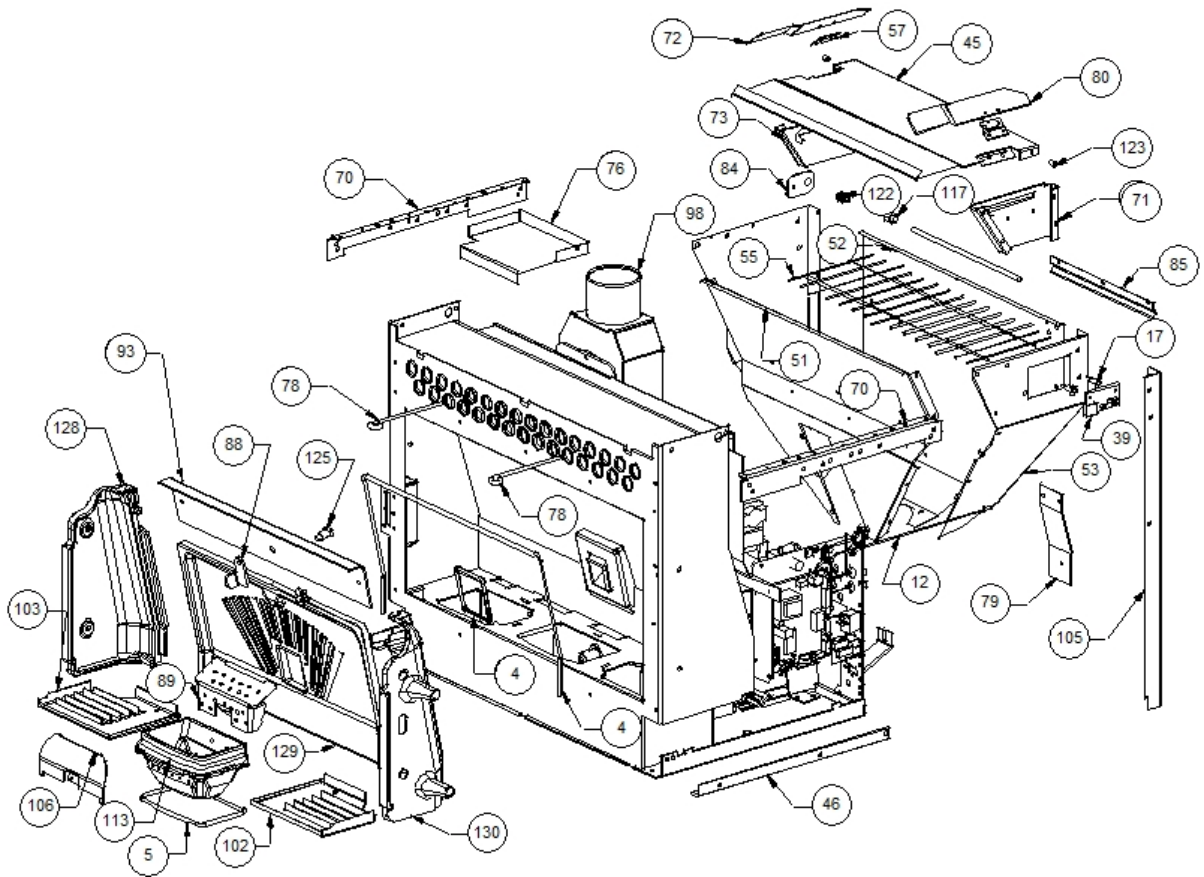

Image 		Code 	Description	Quantité dessin
3		000006761	GARNITURE/TRESSE 4 mm	1
6		000006766	GARNITURE/TRESSE 8 mm	1
7		000006767	GARNITURE/TRESSE 8X2 mm	1
12		002000568	SONDE 5000 mm	1
13		002000570	SONDE 550 mm	1
18		002270002	CÂBLE D'ALIMENTATION	1
19		002270026	CÂBLE ÉLECTRIQUE	1
20		002270028	CÂBLE ÉLECTRIQUE	1
21		002270029	CÂBLE ÉLECTRIQUE	1
22		002270030	CÂBLE ÉLECTRIQUE	1
23		002270032	CÂBLE ÉLECTRIQUE	1
24		002270037	CÂBLE ÉLECTRIQUE	1
25		002270040	CÂBLE ÉLECTRIQUE	1
26		002270250	CÂBLAGE ÉLECTRIQUE	1
27		002270257	CÂBLAGE ÉLECTRIQUE	1
36		002272564	CARTE ÉLECTRONIQUE	1
37		002272565	CÂBLE ÉLECTRIQUE	1
38		002272566	TÉLÉCOMMANDE	1
44		002276407	VITROCÉRAMIQUE 4X574.5X307.5 mm	1
47		002277229	TÔLE ZINGUÉE	1
48		002277250	FLANC NOIR	1
56		002277310	DOS PERFORÉ	1
61		002277456	RIVET 5X35 BRUNI	2
66		002277549	CADRE BLOQUE-VITRE	4
74		002278014	VERROU DE VERROUILLAGE	1
77		002278022	RAILS DE COULISSEMENT	1
90		002278197	DÉFLECTEUR PROTECTION CARTE	1
91		002278198	ÉQUERRE CARTE RENVOI ZINGUÉE	1
94		002278682	FLANC NOIR	1
97		003277085	VIS FRAISÉE M8X35	1
99		003277087	DÉFLECTEUR NOIR	1
100		003277088	CADRE LATÉRAL NOIR	2
101		003277089	CADRE FRONTAL NOIR	1
104		003277098	FOND NOIR	1
107		003277419	POIGNÉE NOIR	1
111		003278084	GRILLE FONTE NOIRE	1
115		004278089	ENSEMBLE PORTE ET FAÇADE NOIRE	1
118		006000827	RONDELLE ÉLASTIQUE 10 mm	1
119		006000828	RONDELLE ÉLASTIQUE 8 mm	2
121		006003200	FICHE 24X4 mm	1
123		006008600	DOUILLE	3
126		006277400	HEXAGONE POUR RÉGLAGE	1
127		006277401	PIVOT LAITON	1
131		007273066	COUVERTURE CÉRAMIQUE NOIR	1
132		009278200	TISONNIER	1
133		009278201	CLÉ HEXAGONALE	2