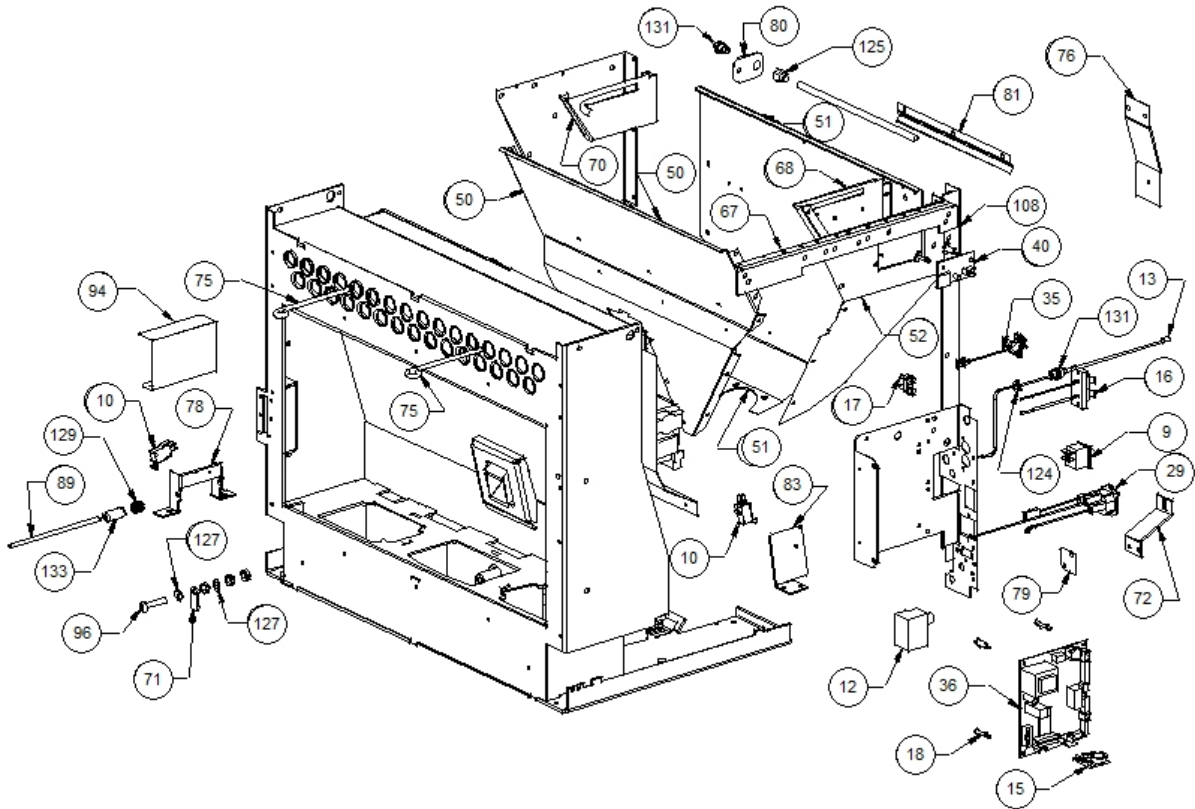

Image 		Code 	Description	Quantité dessin
3		000006762	GARNITURE/TRESSE 6 mm	1
4		000006762	GARNITURE/TRESSE 6 mm	1
7		000006774	GARNITURE/TRESSE 10X2 mm	1
14		002000570	SONDE 550 mm	1
19		002270002	CÂBLE D'ALIMENTATION	1
20		002270026	CÂBLE ÉLECTRIQUE	1
21		002270028	CÂBLE ÉLECTRIQUE	1
22		002270029	CÂBLE ÉLECTRIQUE	1
23		002270030	CÂBLE ÉLECTRIQUE	1
24		002270032	CÂBLE ÉLECTRIQUE	1
25		002270037	CÂBLE ÉLECTRIQUE	1
26		002270040	CÂBLE ÉLECTRIQUE	1
27		002270250	CÂBLAGE ÉLECTRIQUE	1
28		002270257	CÂBLAGE ÉLECTRIQUE	1
37		002272564	CARTE ÉLECTRONIQUE	1
42		002273300	GARNITURE SILICONE 140 mm	1
43		002273302	GARNITURE SILICONE 82X82X2 mm	1
48		002277252	BOÎTIER PRISE D'AIR NOIR	1
61		002277492	BRIDE TUYAU D'ASPIRATION NOIR	1
62		002277493	FERMETURE PRISE AIR NOIR	1
63		002277497	BRIDE GARNITURE NOIR	1
67		002277740	PROFIL LATÉRAL	2
73		002278017	GRILLE PERFORÉE CHUTE PELLET	1
84		002278168	VERROU BLOQUE-FONTE	1
85		002278179	DIVISEUR BRASIER ACIER	1
86		002278197	DÉFLECTEUR PROTECTION CARTE	1
87		002278198	ÉQUERRE CARTE RENVOI ZINGUÉE	1
91		002278610	DÉFLECTEUR POUR FONTE EXTRACTIBLE	1
97		003277086	ENSEMBLE CONVOYEUR FUMÉE NOIR	1
100		003277092	TIROIR CENDRES NOIR	1
101		003277093	TIROIR CENDRES NOIR	1
104		003277189	FAÇADE NOIR	1
106		003277191	DÉFLECTEUR AIR VITRE NOIR	1
107		003277192	TÔLE FAÇADE NOIR	1
109		003277411	PARE-FLAMME NOIR	1
111		003277446	TÔLE FAÇADE NOIR	1
112		003277447	ENSEMBLE CHARNIÈRE INFÉRIEURE NOIR	1
113		003277448	ENSEMBLE CHARNIÈRE SUPÉRIEURE NOIR	1
118		003277480	BAGUE GARNITURE	1
121		003278101	ENSEMBLE CHAMBRE COMBUSTION NOIRE	1
122		003278123	BRASIER FONTE PERFORÉ	1
128		006000829	RONDELLE AUTOBLOQUANTE	1
130		006003200	FICHE 24X4 mm	1
132		006008600	DOUILLE	3
134		006277023	PIVOT ACIER	1
137		007270078	PAROI FONTE	1
138		007270079	PAROI FONTE	1
139		007270080	PAROI FONTE	1