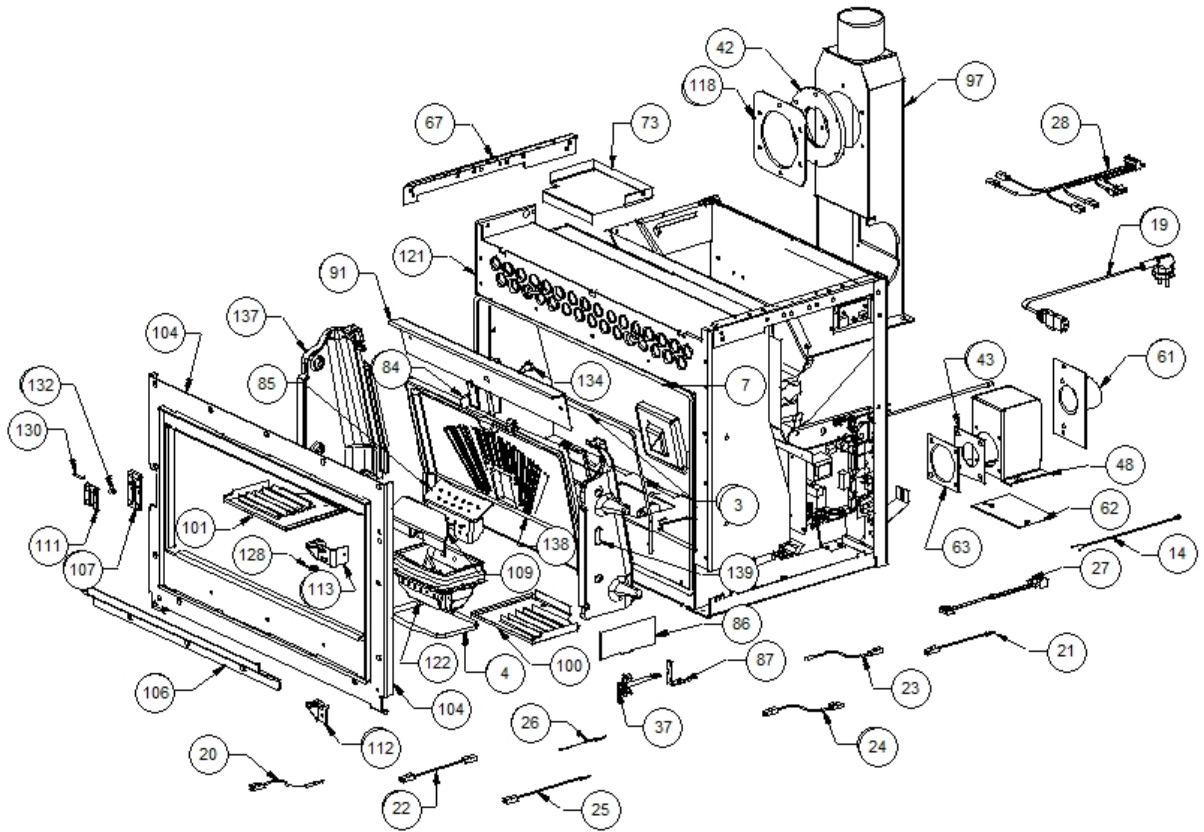

Image 		Code 	Description	Quantité dessin
3		000006762	GARNITURE/TRESSE 6 mm	1
4		000006762	GARNITURE/TRESSE 6 mm	1
7		000006774	GARNITURE/TRESSE 10X2 mm	1
14		002000570	SONDE 550 mm	1
19		002270002	CÂBLE D'ALIMENTATION	1
20		002270026	CÂBLE ÉLECTRIQUE	1
21		002270028	CÂBLE ÉLECTRIQUE	1
22		002270029	CÂBLE ÉLECTRIQUE	1
23		002270030	CÂBLE ÉLECTRIQUE	1
24		002270032	CÂBLE ÉLECTRIQUE	1
25		002270037	CÂBLE ÉLECTRIQUE	1
26		002270040	CÂBLE ÉLECTRIQUE	1
27		002270250	CÂBLAGE ÉLECTRIQUE	1
28		002270257	CÂBLAGE ÉLECTRIQUE	1
37		002272564	CARTE ÉLECTRONIQUE	1
42		002273300	GARNITURE SILICONE 140 mm	1
43		002273302	GARNITURE SILICONE 82X82X2 mm	1
48		002277252	BOÎTIER PRISE D'AIR NOIR	1
61		002277492	BRIDE TUYAU D'ASPIRATION NOIR	1
62		002277493	FERMETURE PRISE AIR NOIR	1
63		002277497	BRIDE GARNITURE NOIR	1
67		002277740	PROFIL LATÉRAL	2
73		002278017	GRILLE PERFORÉE CHUTE PELLET	1
84		002278168	VERROU BLOQUE-FONTE	1
85		002278179	DIVISEUR BRASIER ACIER	1
86		002278197	DÉFLECTEUR PROTECTION CARTE	1
87		002278198	ÉQUERRE CARTE RENVOI ZINGUÉE	1
91		002278610	DÉFLECTEUR POUR FONTE EXTRACTIBLE	1
97		003277086	ENSEMBLE CONVOYEUR FUMÉE NOIR	1
100		003277092	TIROIR CENDRES NOIR	1
101		003277093	TIROIR CENDRES NOIR	1
104		003277189	FAÇADE NOIR	1
106		003277191	DÉFLECTEUR AIR VITRE NOIR	1
107		003277192	TÔLE FAÇADE NOIR	1
109		003277411	PARE-FLAMME NOIR	1
111		003277446	TÔLE FAÇADE NOIR	1
112		003277447	ENSEMBLE CHARNIÈRE INFÉRIEURE NOIR	1
113		003277448	ENSEMBLE CHARNIÈRE SUPÉRIEURE NOIR	1
118		003277480	BAGUE GARNITURE	1
121		003278101	ENSEMBLE CHAMBRE COMBUSTION NOIRE	1
122		003278123	BRASIER FONTE PERFORÉ	1
128		006000829	RONDELLE AUTOBLOQUANTE	1
130		006003200	FICHE 24X4 mm	1
132		006008600	DOUILLE	3
134		006277023	PIVOT ACIER	1
137		007270078	PAROI FONTE	1
138		007270079	PAROI FONTE	1
139		007270080	PAROI FONTE	1