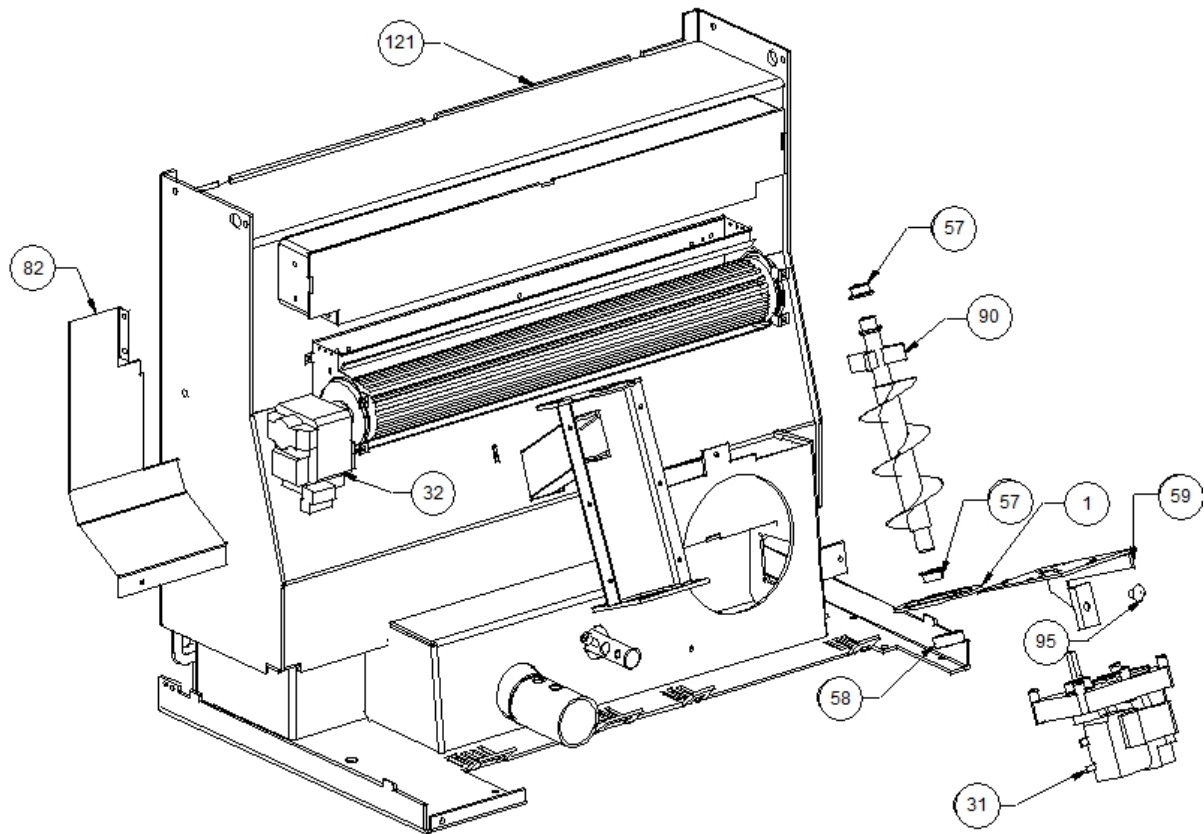

www.pieces-de-poele.com

Image	Code	Description	Quantité dessin
1	000006760	GARNITURE/TRESSE 10X3 mm	1
31	002271009	MOTORÉDUCTEUR	1
32	002271012	VENTILATEUR TANGENTIEL 480 mm	1
57	002277405	DOUILLES BRIDÉES	2
58	002277410	BAGUE 30X10 mm	1
59	002277426	BRIDE BLOCAGE MOTORÉDUCTEUR	1
82	002278061	DÉFLECTEUR PROTECTION TANGENTIELLE	1
90	002278403	SPIRALE PELLET	1
95	002303006	TAMPON EN CAOUTCHOUC	3
121	003278101	ENSEMBLE CHAMBRE COMBUSTION NOIRE	1