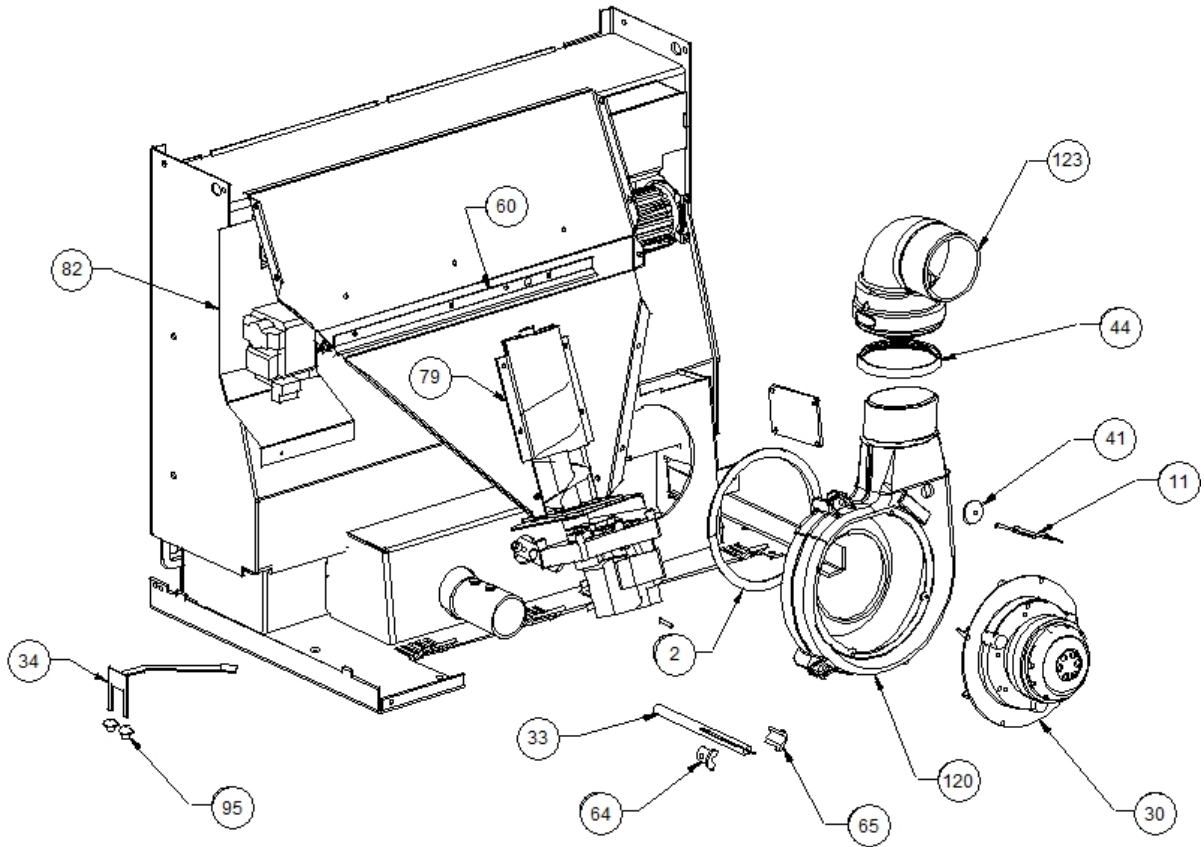

Image 		Code 	Description	Quantité dessin
9		002000504	INTERRUPTEUR BIPOLAIRE	1
10		002000538	MICRORUPTEUR AVEC LEVIER	2
12		002000566	THERMOSTAT À BULBE 85°C	1
13		002000568	SONDE 5000 mm	1
15		002000586	CHRONOTHERMOSTAT	1
16		002001309	BORNE CAISSES	1
17		002001329	BLOQUE-CÂBLE	1
18		002006202	ENTRETOISE CARTE	7
29		002270275	FICHE TRIPOLAIRE	1
35		002272551	CÂBLE ÉLECTRIQUE	1
36		002272563	CARTE ÉLECTRONIQUE	1
40		002272567	CARTE ÉLECTRONIQUE	1
50		002277305	PAROI ANTÉRIEURE RÉSERVOIR ZINGUÉE	1
51		002277306	PAROI POSTÉRIEURE RÉSERVOIR ZINGUÉE	1
52		002277307	PAROI RÉSERVOIR ZINGUÉE	1
67		002277740	PROFIL LATÉRAL	2
68		002278009	ÉQUERRE GOULOTTE ZINGUÉE	1
70		002278013	ÉQUERRE GOULOTTE ZINGUÉE	1
71		002278014	VERROU DE VERROUILLAGE	1
72		002278016	ÉQUERRE BLOQUE-CÂBLE ZINGUÉE	1
75		002278023	TIGE GUIDE RACLEURS	2
76		002278029	ÉQUERRE DOS ZINGUÉE	1
78		002278040	ÉQUERRE MICRORUPTEUR ZINGUÉE	1
79		002278049	ÉQUERRE SUPPORT CARTE ZINGUÉE	1
80		002278051	ÉQUERRE TUYAU ANTENNE ZINGUÉE	1
81		002278052	ÉQUERRE PROTECTION ANTENNE	1
83		002278062	ÉQUERRE MICRORUPTEUR	1
89		002278241	TIGE MICRORUPTEUR	1
94		002278868	DÉFLECTEUR MICRORUPTEUR	1
96		003277085	VIS FRAISÉE M8X35	1
108		003277302	CORNIÈRE NOIRE	1
124		006000710	"ÉCROU 1/8""	1
125		006000715	ÉCROU	1
127		006000828	RONDELLE ÉLASTIQUE 8 mm	2
129		006003000	RESSORT	1
131		006008507	CORPS DROIT 1/8	2
133		006277005	CYLINDRE FER	1