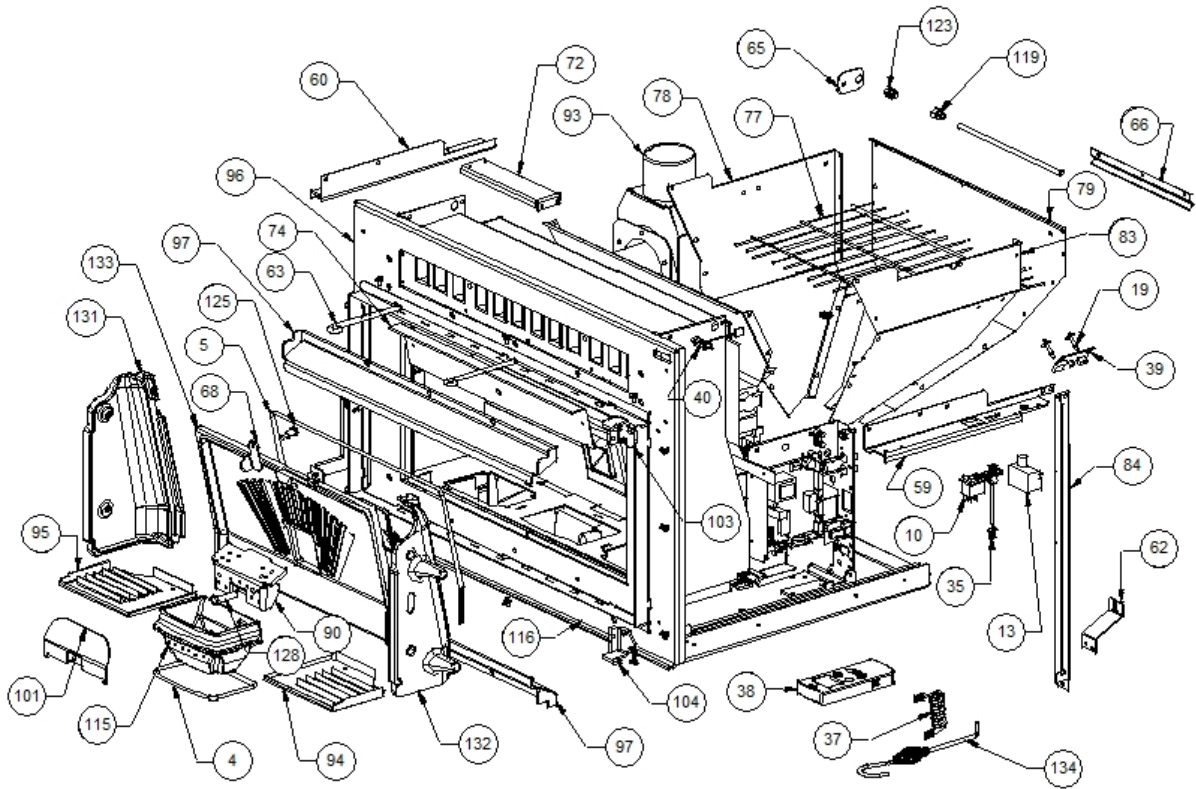

Image 		Code 	Description	Quantité dessin
4		000006762	GARNITURE/TRESSE 6 mm	1
5		000006762	GARNITURE/TRESSE 6 mm	1
10		002000504	INTERRUPTEUR BIPOLAIRE	1
13		002000566	THERMOSTAT À BULBE 85°C	1
19		002006202	ENTRETOISE CARTE	7
35		002272551	CÂBLE ÉLECTRIQUE	1
37		002272565	CÂBLE ÉLECTRIQUE	1
38		002272566	TÉLÉCOMMANDE	1
39		002272567	CARTE ÉLECTRONIQUE	1
40		002272578	CARTE ÉLECTRONIQUE	1
59		002277781	PROFIL LATÉRAL NOIR	1
60		002277782	PROFIL LATÉRAL	1
62		002278016	ÉQUERRE BLOQUE-CÂBLE ZINGUÉE	1
63		002278023	TIGE GUIDE RACLEURS	2
65		002278051	ÉQUERRE TUYAU ANTENNE ZINGUÉE	1
66		002278052	ÉQUERRE PROTECTION ANTENNE	1
68		002278168	VERROU BLOQUE-FONTE	1
72		002278283	FIXATION RÉSERVOIR	1
74		002278610	DÉFLECTEUR POUR FONTE EXTRACTIBLE	1
77		002278854	GRILLE CHROMÉE	1
78		002278857	PAROI RÉSERVOIR	1
79		002278858	PAROI POSTÉRIEURE RÉSERVOIR ZINGUÉE	1
83		002279376	FLANC RÉSERVOIR	1
84		002279377	CORNIÈRE ZINGUÉE	1
90		002279717	DIVISEUR BRASIER ACIER	1
93		003277086	ENSEMBLE CONVOYEUR FUMÉE NOIR	1
94		003277092	TIROIR CENDRES NOIR	1
95		003277093	TIROIR CENDRES NOIR	1
96		003277213	FAÇADE NOIR	1
97		003277214	DÉFLECTEUR PROTÈGE CENDRES NOIR	2
101		003277411	PARE-FLAMME NOIR	1
103		003277456	CHARNIÈRE NOIR	1
104		003277457	CHARNIÈRE NOIR	1
115		003278198	BRASIER FONTE	1
116		003278201	ENSEMBLE CHAMBRE COMBUSTION NOIRE	1
119		006000715	ÉCROU	1
123		006008507	CORPS DROIT 1/8	2
125		006277023	PIVOT ACIER	1
128		006277075	PIVOT ACIER	1
131		007270078	PAROI FONTE	1
132		007270080	PAROI FONTE	1
133		007270109	PAROI FONTE	1
134		009278200	TISONNIER	2