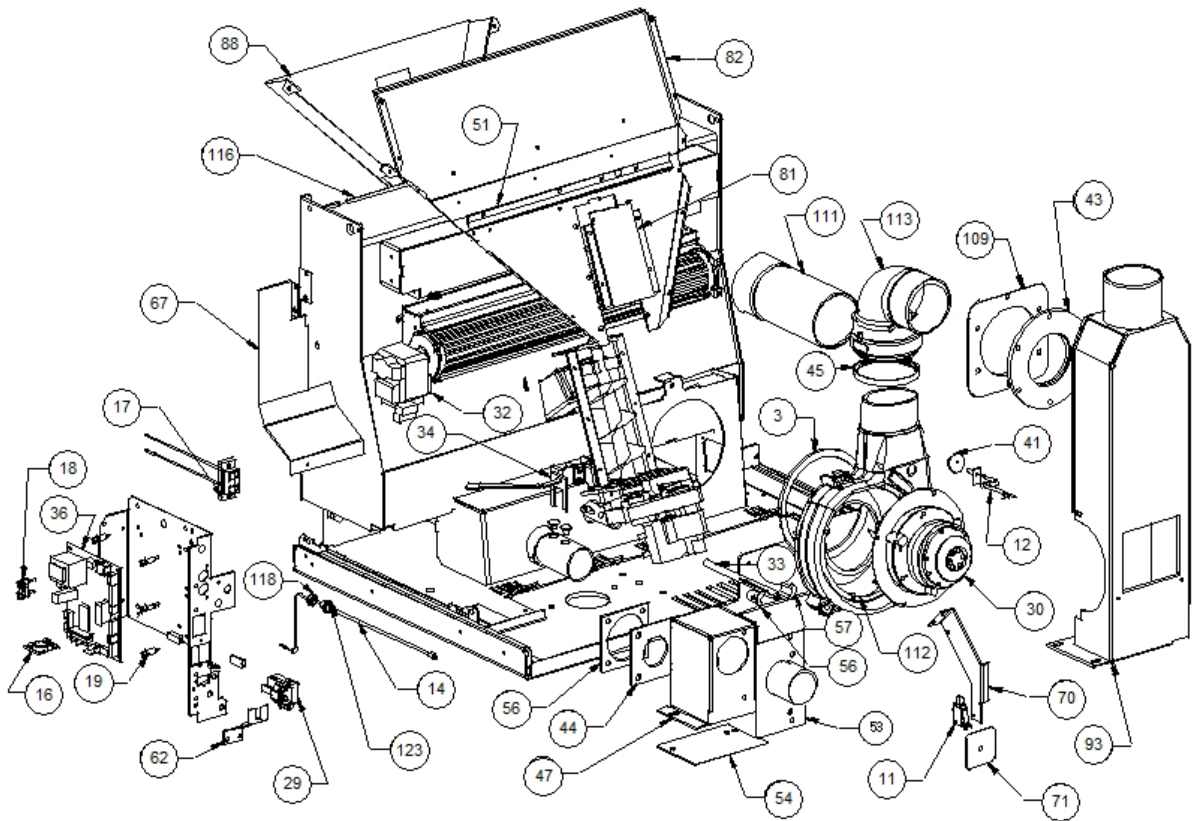

Image 		Code 	Description	Quantité dessin
4		000006762	GARNITURE/TRESSE 6 mm	1
5		000006762	GARNITURE/TRESSE 6 mm	1
10		002000504	INTERRUPTEUR BIPOLAIRE	1
13		002000566	THERMOSTAT À BULBE 85°C	1
19		002006202	ENTRETOISE CARTE	7
35		002272551	CÂBLE ÉLECTRIQUE	1
37		002272565	CÂBLE ÉLECTRIQUE	1
38		002272566	TÉLÉCOMMANDE	1
39		002272567	CARTE ÉLECTRONIQUE	1
40		002272578	CARTE ÉLECTRONIQUE	1
59		002277781	PROFIL LATÉRAL NOIR	1
60		002277782	PROFIL LATÉRAL	1
62		002278016	ÉQUERRE BLOQUE-CÂBLE ZINGUÉE	1
63		002278023	TIGE GUIDE RACLEURS	2
65		002278051	ÉQUERRE TUYAU ANTENNE ZINGUÉE	1
66		002278052	ÉQUERRE PROTECTION ANTENNE	1
68		002278168	VERROU BLOQUE-FONTE	1
72		002278283	FIXATION RÉSERVOIR	1
74		002278610	DÉFLECTEUR POUR FONTE EXTRACTIBLE	1
77		002278854	GRILLE CHROMÉE	1
78		002278857	PAROI RÉSERVOIR	1
79		002278858	PAROI POSTÉRIEURE RÉSERVOIR ZINGUÉE	1
83		002279376	FLANC RÉSERVOIR	1
84		002279377	CORNIÈRE ZINGUÉE	1
90		002279717	DIVISEUR BRASIER ACIER	1
93		003277086	ENSEMBLE CONVOYEUR FUMÉE NOIR	1
94		003277092	TIROIR CENDRES NOIR	1
95		003277093	TIROIR CENDRES NOIR	1
96		003277213	FAÇADE NOIR	1
97		003277214	DÉFLECTEUR PROTÈGE CENDRES NOIR	2
101		003277411	PARE-FLAMME NOIR	1
103		003277456	CHARNIÈRE NOIR	1
104		003277457	CHARNIÈRE NOIR	1
115		003278198	BRASIER FONTE	1
116		003278201	ENSEMBLE CHAMBRE COMBUSTION NOIRE	1
119		006000715	ÉCROU	1
123		006008507	CORPS DROIT 1/8	2
125		006277023	PIVOT ACIER	1
128		006277075	PIVOT ACIER	1
131		007270078	PAROI FONTE	1
132		007270080	PAROI FONTE	1
133		007270109	PAROI FONTE	1
134		009278200	TISONNIER	2