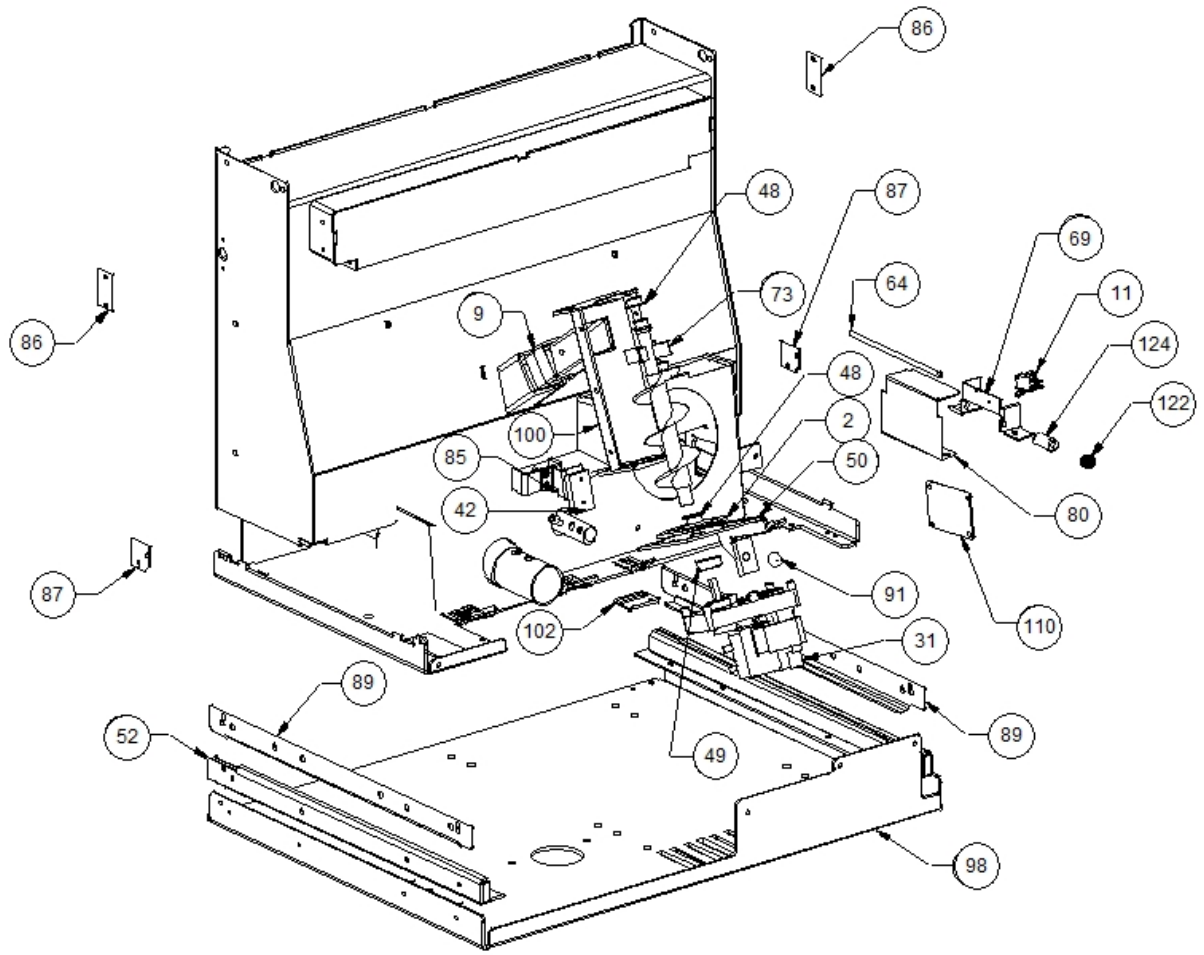

Image 		Code 	Description	Quantité dessin
3		000006760	GARNITURE/TRESSE 10X3 mm	1
11		002000538	MICRORUPTEUR AVEC LEVIER	2
12		002000564	SONDE	1
14		002000568	SONDE 5000 mm	1
16		002000586	CHRONOTHERMOSTAT	1
17		002001324	CONNECTEUR	1
18		002001329	BLOQUE-CÂBLE	1
19		002006202	ENTRETOISE CARTE	7
29		002270284	FICHE TRIPOLAIRE	1
30		002271001	MOTEUR SORTIE FUMÉE	1
32		002271012	VENTILATEUR TANGENTIEL 480 mm	1
33		002271030	BOUGIE ALLUMAGE 300 W CÂBLE 500 mm	1
34		002272515	CARTE ÉLECTRONIQUE	1
36		002272563	CARTE ÉLECTRONIQUE	1
41		002273006	TAMPON EN CAOUTCHOUC	1
43		002273300	GARNITURE SILICONE 140 mm	1
44		002273302	GARNITURE SILICONE 82X82X2 mm	1
45		002273304	GARNITURE SILICONE 140 mm	1
47		002277252	BOÎTIER PRISE D'AIR NOIR	1
51		002277462	ÉQUERRE THERMOSTAT	1
54		002277493	FERMETURE PRISE AIR NOIR	1
56		002277576	SUPPORT RÉSTANCE FILETÉ ZINGUÉ	1
57		002277577	SUPPORT RÉSTANCE ZINGUÉ	1
62		002278016	ÉQUERRE BLOQUE-CÂBLE ZINGUÉE	1
67		002278061	DÉFLECTEUR PROTECTION TANGENTIELLE	1
70		002278272	ÉQUERRE DOS ZINGUÉE	1
71		002278281	DISQUE MICRORUPTEUR ZINGUÉ	1
81		002279323	COUVERCLE SPIRALE	1
82		002279375	PAROI ANTÉRIEURE RÉSERVOIR ZINGUÉE	1
88		002279429	CARTER RÉSERVOIR ZINGUÉ	1
93		003277086	ENSEMBLE CONVOYEUR FUMÉE NOIR	1
109		003277480	BAGUE GARNITURE	1
111		003277524	RALLONGE COQUE NOIR	1
112		003278070	COQUE FONTE NOIRE	1
113		003278142	COURBE FONTE NOIRE	1
116		003278201	ENSEMBLE CHAMBRE COMBUSTION NOIRE	1
118		006000710	"ÉCROU 1/8""	1
123		006008507	CORPS DROIT 1/8	2