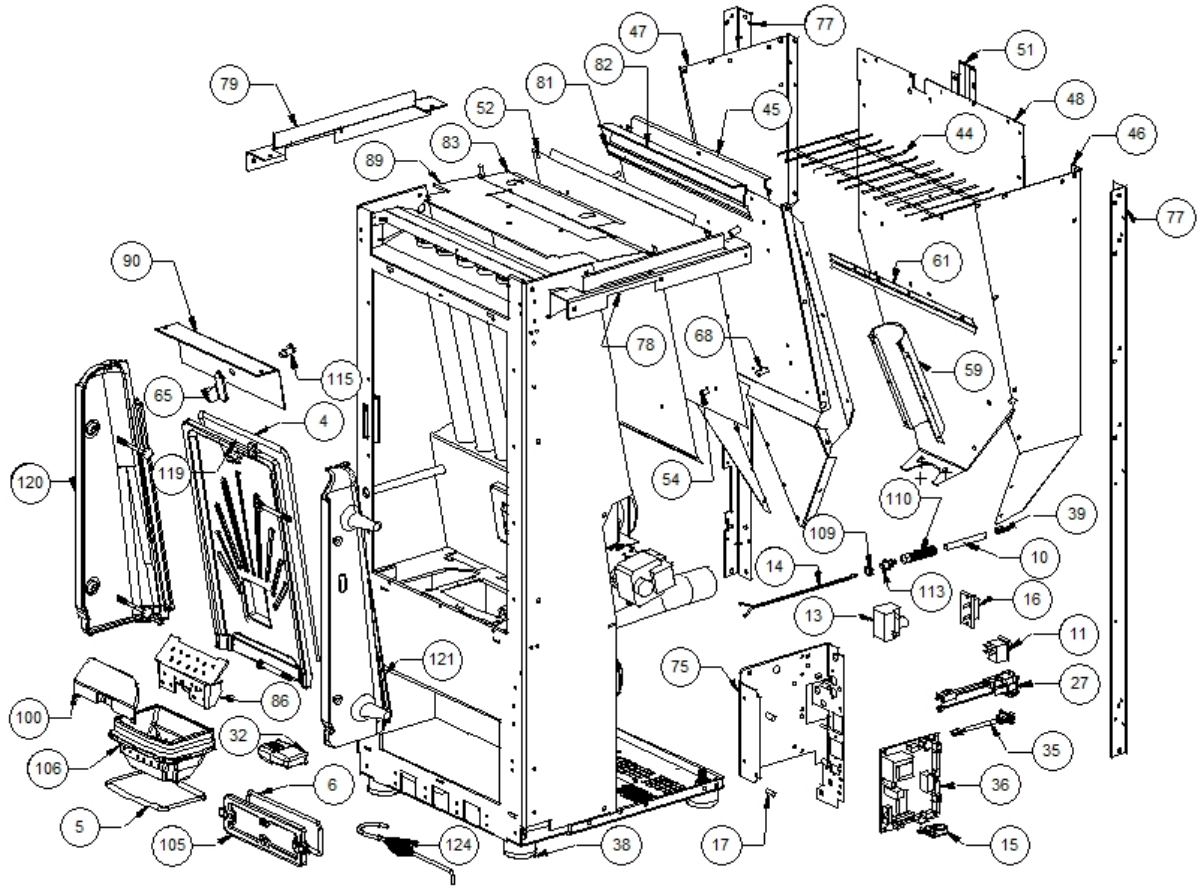

Image 		Code 	Description	Quantité dessin
4		000006762	GARNITURE/TRESSE 6 mm	1
5		000006762	GARNITURE/TRESSE 6 mm	1
6		000006763	GARNITURE/TRESSE 6 mm	1
10		000006906	TUBE 8 mm	1
11		002000504	INTERRUPTEUR BIPOLAIRE	1
13		002000566	THERMOSTAT À BULBE 85°C	1
14		002000570	SONDE 550 mm	1
15		002000586	CHRONOTHERMOSTAT	1
16		002001314	BORNE CAISSES	1
17		002006202	ENTRETOISE CARTE	5
27		002270268	FICHE TRIPOLAIRE	1
32		002272502	TÉLÉCOMMANDE	1
35		002272551	CÂBLE ÉLECTRIQUE	1
36		002272563	CARTE ÉLECTRONIQUE	1
38		002273003	PIED CAOUTCHOUC M10 50X25 mm	4
39		002273005	CAPUCHON	1
44		002277067	GRILLE PROT. RÉSERVOIR BABY F.CR. D	1
45		002277128	PAROI ANTÉRIEURE RÉSERVOIR ZINGUÉE	1
46		002277137	FLANC DROIT RÉSERVOIR	1
47		002277138	FLANC GAUCHE RÉSERVOIR	1
48		002277139	PAROI POSTÉRIEURE RÉSERVOIR ZINGUÉE	1
51		002277146	BOÎTIER PROTECTION SYNOPTIQUE	1
52		002277162	SÉPARATEUR DE CHALEUR RÉSERVOIR	1
54		002277400	ENTRETOISE 8X12 mm	4
59		002277431	COUVERCLE SPIRALE	1
61		002277462	ÉQUERRE THERMOSTAT	1
65		002277519	SUPPORT FLANC ZINGUÉ	2
68		002277537	ENTRETOISE 8X18 mm	5
75		002277592	SUPPORT CARTE ÉLECTRONIQUE ZINGUÉ	1
77		002277719	CORNIÈRE ZINGUÉE	2
78		002277720	PARTIE LATÉRALE RÉSERVOIR ZINGUÉ	1
79		002277724	PARTIE LATÉRALE RÉSERVOIR ZINGUÉ	1
81		002278056	ÉQUERRE GRILLE ÉTIRÉE ZINGUÉE	1
82		002278057	GRILLE ÉTIRÉE PROTECTION	1
83		002278113	COUVERCLE INSPECTION ZINGUÉ	1
86		002278171	DIVISEUR BRASIER ACIER	1
89		002278505	SÉPARATEUR DE CHALEUR ZINGUÉ	1
90		002278608	DÉFLECTEUR POUR FONTE EXTRACTIBLE	1
100		003277411	PARE-FLAMME NOIR	1
105		003278118	COUVERTURE FONTE NOIR	1
106		003278123	BRASIER FONTE PERFORÉ	1
109		006000710	"ÉCROU 1/8""	1
110		006000711	ÉCROU AVEC RESSORT	1
113		006008507	CORPS DROIT 1/8	1
115		006277023	PIVOT ACIER	1
119		007270075	PAROI FONTE	1
120		007270076	PAROI FONTE	1
121		007270077	PAROI FONTE	1
124		009278200	TISONNIER	1