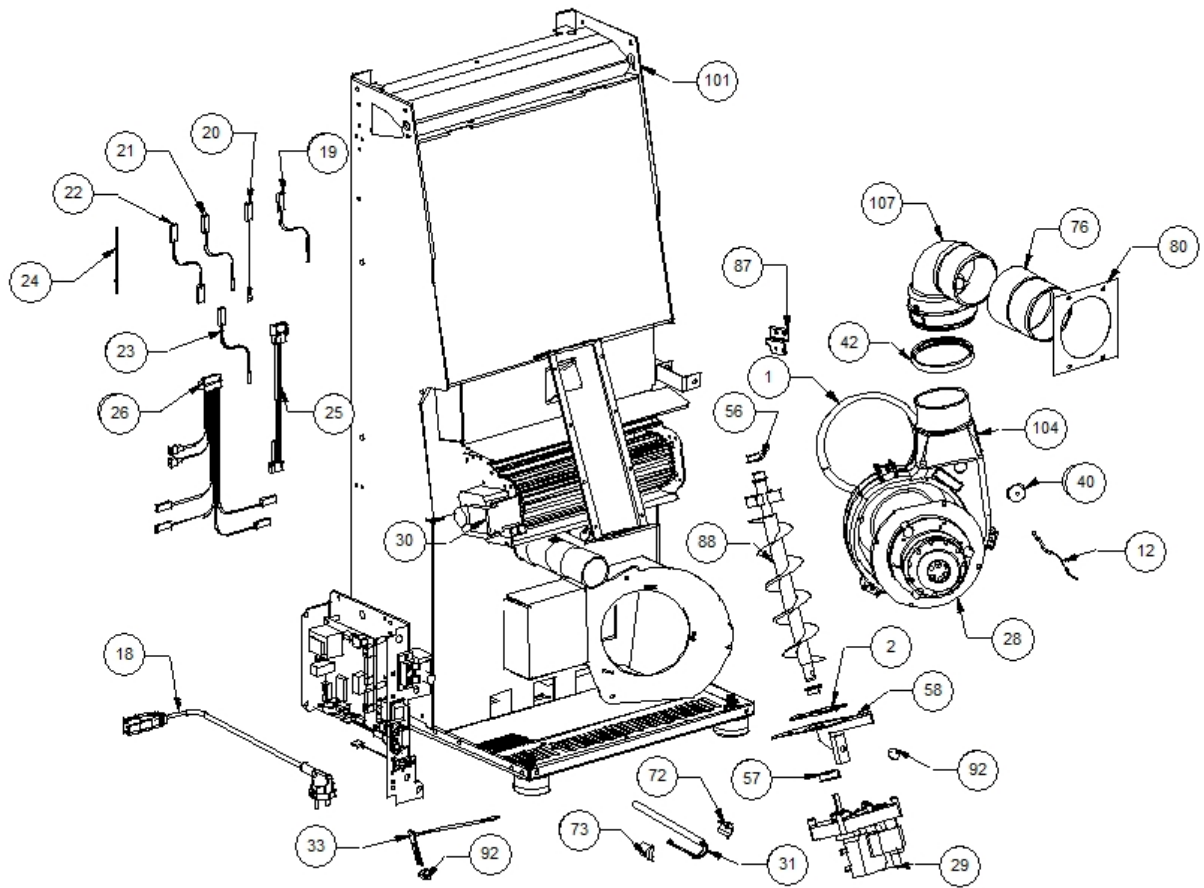

Image 		Code 	Description	Quantité dessin
4		000006762	GARNITURE/TRESSE 6 mm	1
5		000006762	GARNITURE/TRESSE 6 mm	1
6		000006763	GARNITURE/TRESSE 6 mm	1
10		000006906	TUBE 8 mm	1
11		002000504	INTERRUPTEUR BIPOLAIRE	1
13		002000566	THERMOSTAT À BULBE 85°C	1
14		002000570	SONDE 550 mm	1
15		002000586	CHRONOTHERMOSTAT	1
16		002001314	BORNE CAISSES	1
17		002006202	ENTRETOISE CARTE	5
27		002270268	FICHE TRIPOLAIRE	1
32		002272502	TÉLÉCOMMANDE	1
35		002272551	CÂBLE ÉLECTRIQUE	1
36		002272563	CARTE ÉLECTRONIQUE	1
38		002273003	PIED CAOUTCHOUC M10 50X25 mm	4
39		002273005	CAPUCHON	1
44		002277067	GRILLE PROT. RÉSERVOIR BABY F.CR. D	1
45		002277128	PAROI ANTÉRIEURE RÉSERVOIR ZINGUÉE	1
46		002277137	FLANC DROIT RÉSERVOIR	1
47		002277138	FLANC GAUCHE RÉSERVOIR	1
48		002277139	PAROI POSTÉRIEURE RÉSERVOIR ZINGUÉE	1
51		002277146	BOÎTIER PROTECTION SYNOPTIQUE	1
52		002277162	SÉPARATEUR DE CHALEUR RÉSERVOIR	1
54		002277400	ENTRETOISE 8X12 mm	4
59		002277431	COUVERCLE SPIRALE	1
61		002277462	ÉQUERRE THERMOSTAT	1
65		002277519	SUPPORT FLANC ZINGUÉ	2
68		002277537	ENTRETOISE 8X18 mm	5
75		002277592	SUPPORT CARTE ÉLECTRONIQUE ZINGUÉ	1
77		002277719	CORNIÈRE ZINGUÉE	2
78		002277720	PARTIE LATÉRALE RÉSERVOIR ZINGUÉ	1
79		002277724	PARTIE LATÉRALE RÉSERVOIR ZINGUÉ	1
81		002278056	ÉQUERRE GRILLE ÉTIRÉE ZINGUÉE	1
82		002278057	GRILLE ÉTIRÉE PROTECTION	1
83		002278113	COUVERCLE INSPECTION ZINGUÉ	1
86		002278171	DIVISEUR BRASIER ACIER	1
89		002278505	SÉPARATEUR DE CHALEUR ZINGUÉ	1
90		002278608	DÉFLECTEUR POUR FONTE EXTRACTIBLE	1
100		003277411	PARE-FLAMME NOIR	1
105		003278118	COUVERTURE FONTE NOIR	1
106		003278123	BRASIER FONTE PERFORÉ	1
109		006000710	"ÉCROU 1/8""	1
110		006000711	ÉCROU AVEC RESSORT	1
113		006008507	CORPS DROIT 1/8	1
115		006277023	PIVOT ACIER	1
119		007270075	PAROI FONTE	1
120		007270076	PAROI FONTE	1
121		007270077	PAROI FONTE	1
124		009278200	TISONNIER	1