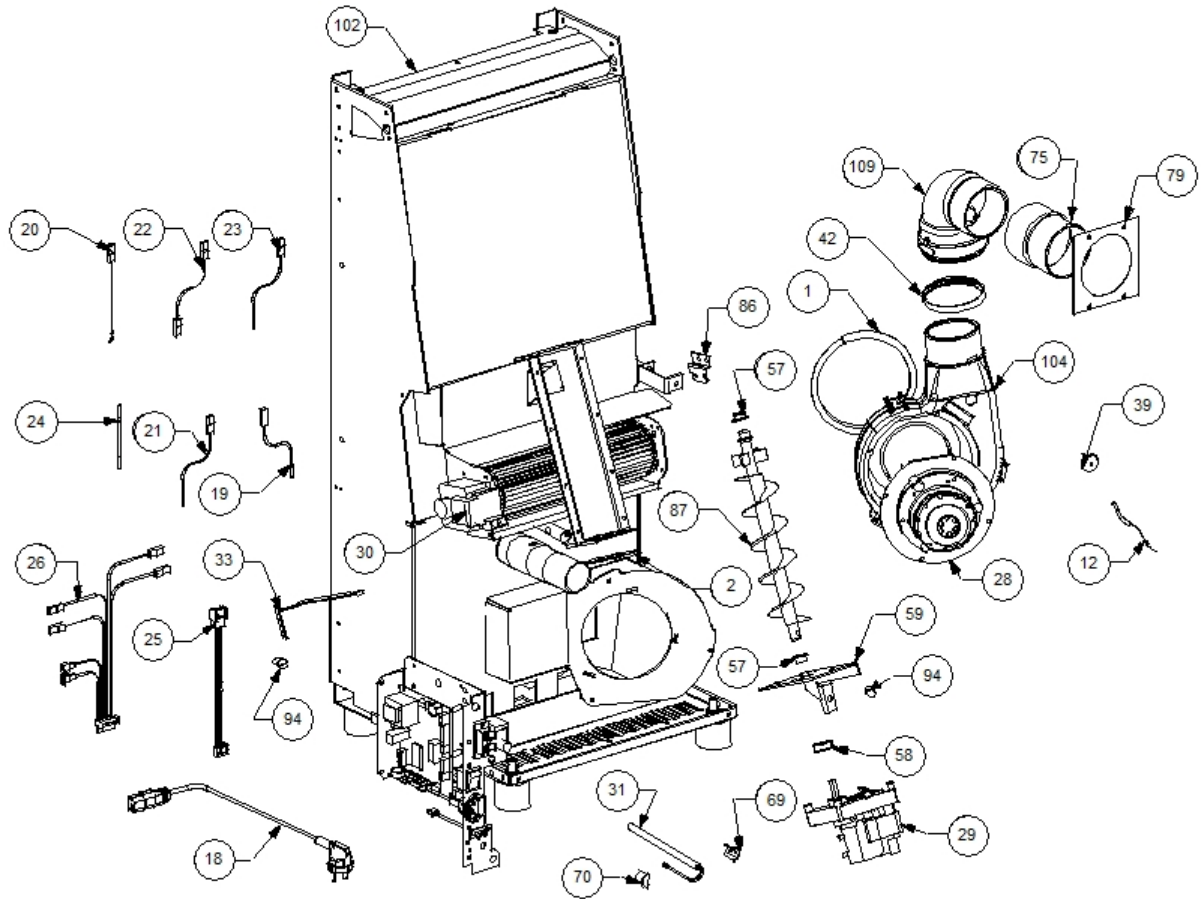

Image 		Code 	Description	Quantité dessin
4		000006762	GARNITURE/TRESSE 6 mm	1
5		000006762	GARNITURE/TRESSE 6 mm	1
6		000006763	GARNITURE/TRESSE 6 mm	1
10		000006906	TUBE 8 mm	1
11		002000504	INTERRUPTEUR BIPOLAIRE	1
13		002000566	THERMOSTAT À BULBE 85°C	1
14		002000570	SONDE 550 mm	1
15		002000586	CHRONOTHERMOSTAT	1
16		002001314	BORNE CAISSES	1
17		002006202	ENTRETOISE CARTE	5
27		002270268	FICHE TRIPOLAIRE	1
35		002272551	CÂBLE ÉLECTRIQUE	1
36		002272563	CARTE ÉLECTRONIQUE	1
38		002273005	CAPUCHON	1
41		002273012	PIED CAOUTCHOUC M10 50X40 mm	4
44		002277067	GRILLE PROT. RÉSERVOIR BABY F.CR. D	1
45		002277146	BOÎTIER PROTECTION SYNOPTIQUE	1
46		002277202	SÉPARATEUR DE CHALEUR RÉSERVOIR	1
50		002277301	PAROI ANTÉRIEURE RÉSERVOIR ZINGUÉE	1
51		002277302	PAROI POSTÉRIEURE RÉSERVOIR ZINGUÉE	1
52		002277303	PAROI RÉSERVOIR ZINGUÉE	1
53		002277304	PAROI DROITE RÉSERVOIR ZINGUÉ	1
55		002277400	ENTRETOISE 8X12 mm	4
60		002277431	COUVERCLE SPIRALE	1
62		002277462	ÉQUERRE THERMOSTAT	1
65		002277537	ENTRETOISE 8X18 mm	5
74		002277592	SUPPORT CARTE ÉLECTRONIQUE ZINGUÉ	1
76		002277719	CORNIÈRE ZINGUÉE	2
77		002277746	PROFIL LATÉRAL NOIR	1
78		002277747	PROFIL LATÉRAL NOIR	1
81		002278056	ÉQUERRE GRILLE ÉTIRÉE ZINGUÉE	1
82		002278113	COUVERCLE INSPECTION ZINGUÉ	1
84		002278168	VERROU BLOQUE-FONTE	1
85		002278171	DIVISEUR BRASIER ACIER	1
88		002278506	SÉPARATEUR DE CHALEUR ZINGUÉ	1
92		002278608	DÉFLECTEUR POUR FONTE EXTRACTIBLE	1
99		003277411	PARE-FLAMME NOIR	1
101		003277427	GRILLE PROTECTION NOIR	1
107		003278118	COUVERTURE FONTE NOIR	1
108		003278123	BRASIER FONTE PERFORÉ	1
111		006000710	"ÉCROU 1/8""	1
112		006000711	ÉCROU AVEC RESSORT	1
115		006008507	CORPS DROIT 1/8	1
118		006277023	PIVOT ACIER	1
122		007270075	PAROI FONTE	1
123		007270076	PAROI FONTE	1
124		007270077	PAROI FONTE	1