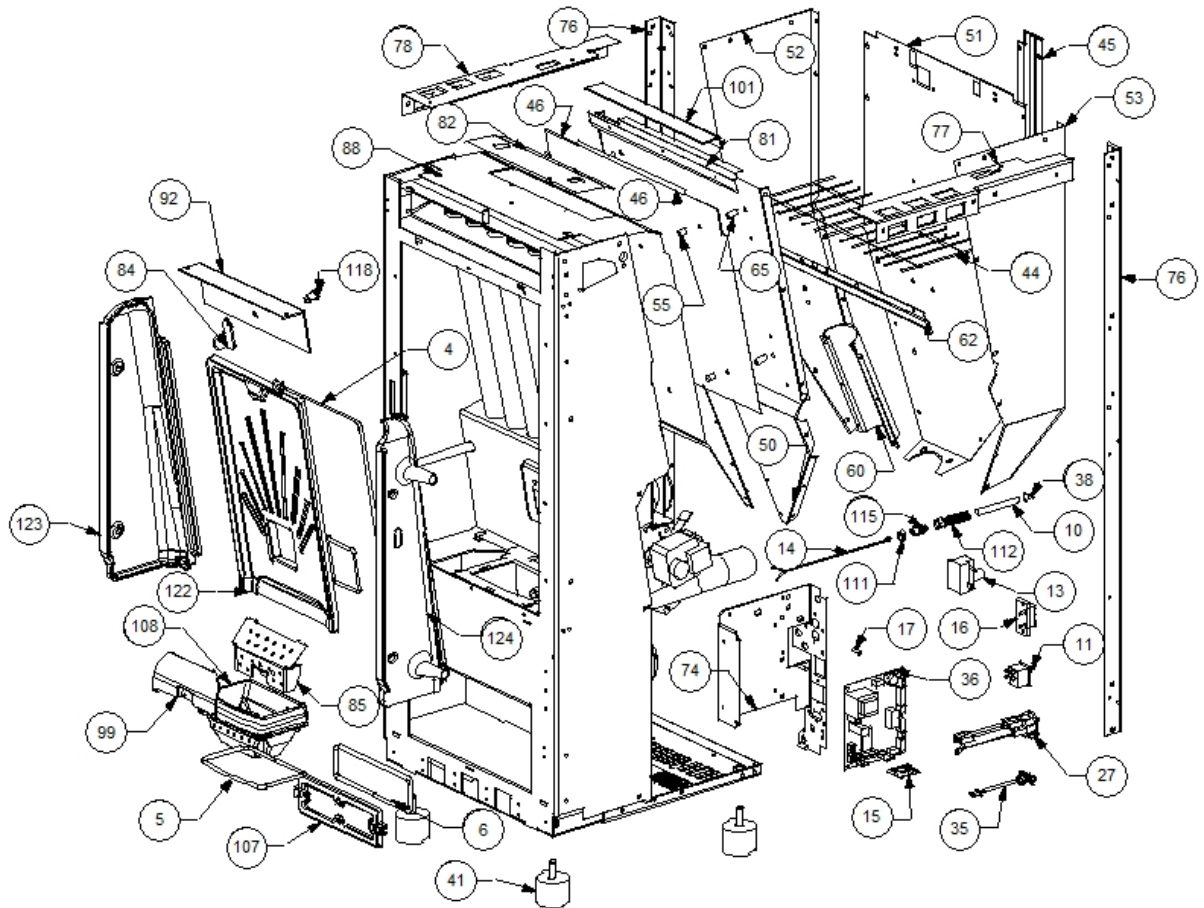

Image 		Code 	Description	Quantité dessin
4		000006762	GARNITURE/TRESSE 6 mm	1
5		000006762	GARNITURE/TRESSE 6 mm	1
6		000006763	GARNITURE/TRESSE 6 mm	1
10		000006906	TUBE 8 mm	1
11		002000504	INTERRUPTEUR BIPOLAIRE	1
13		002000566	THERMOSTAT À BULBE 85°C	1
14		002000570	SONDE 550 mm	1
15		002000586	CHRONOTHERMOSTAT	1
16		002001314	BORNE CAISSES	1
17		002006202	ENTRETOISE CARTE	5
27		002270268	FICHE TRIPOLAIRE	1
35		002272551	CÂBLE ÉLECTRIQUE	1
36		002272563	CARTE ÉLECTRONIQUE	1
38		002273005	CAPUCHON	1
41		002273012	PIED CAOUTCHOUC M10 50X40 mm	4
44		002277067	GRILLE PROT. RÉSERVOIR BABY F.CR. D	1
45		002277146	BOÎTIER PROTECTION SYNOPTIQUE	1
46		002277202	SÉPARATEUR DE CHALEUR RÉSERVOIR	1
50		002277301	PAROI ANTÉRIEURE RÉSERVOIR ZINGUÉE	1
51		002277302	PAROI POSTÉRIEURE RÉSERVOIR ZINGUÉE	1
52		002277303	PAROI RÉSERVOIR ZINGUÉE	1
53		002277304	PAROI DROITE RÉSERVOIR ZINGUÉ	1
55		002277400	ENTRETOISE 8X12 mm	4
60		002277431	COUVERCLE SPIRALE	1
62		002277462	ÉQUERRE THERMOSTAT	1
65		002277537	ENTRETOISE 8X18 mm	5
74		002277592	SUPPORT CARTE ÉLECTRONIQUE ZINGUÉ	1
76		002277719	CORNIÈRE ZINGUÉE	2
77		002277746	PROFIL LATÉRAL NOIR	1
78		002277747	PROFIL LATÉRAL NOIR	1
81		002278056	ÉQUERRE GRILLE ÉTIRÉE ZINGUÉE	1
82		002278113	COUVERCLE INSPECTION ZINGUÉ	1
84		002278168	VERROU BLOQUE-FONTE	1
85		002278171	DIVISEUR BRASIER ACIER	1
88		002278506	SÉPARATEUR DE CHALEUR ZINGUÉ	1
92		002278608	DÉFLECTEUR POUR FONTE EXTRACTIBLE	1
99		003277411	PARE-FLAMME NOIR	1
101		003277427	GRILLE PROTECTION NOIR	1
107		003278118	COUVERTURE FONTE NOIR	1
108		003278123	BRASIER FONTE PERFORÉ	1
111		006000710	"ÉCROU 1/8""	1
112		006000711	ÉCROU AVEC RESSORT	1
115		006008507	CORPS DROIT 1/8	1
118		006277023	PIVOT ACIER	1
122		007270075	PAROI FONTE	1
123		007270076	PAROI FONTE	1
124		007270077	PAROI FONTE	1