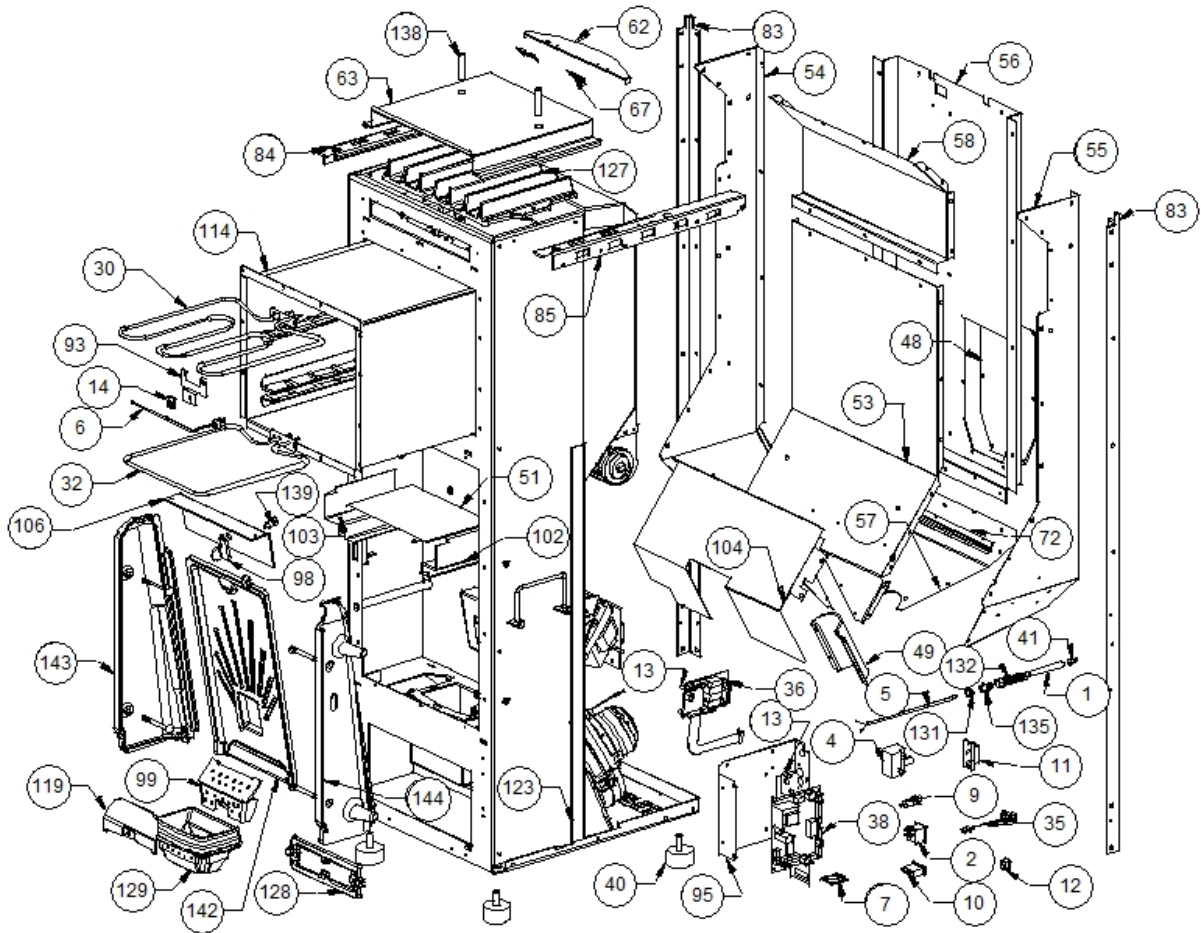

Image 		Code 	Description	Quantité dessin
1		000006906	TUBE 8 mm	1
2		002000504	INTERRUPTEUR BIPOLAIRE	1
4		002000566	THERMOSTAT À BULBE 85°C	1
5		002000570	SONDE 550 mm	1
6		002000571	SONDE	1
7		002000586	CHRONOTHERMOSTAT	1
9		002000677	PORTE-FUSIBLE	1
10		002000680	PORTE-FUSIBLE 16 A	1
11		002001314	BORNE CAISSES	1
12		002001328	BLOQUE-CÂBLE	1
13		002006202	ENTRETOISE CARTE	9
14		002006203	BLOQUE-BULBE	1
30		002271027	RÉSISTANCE 1500 W	1
32		002271029	RÉSISTANCE 800 W	1
35		002272551	CÂBLE ÉLECTRIQUE	1
36		002272557	CARTE ÉLECTRONIQUE	1
38		002272563	CARTE ÉLECTRONIQUE	1
40		002273003	PIED CAOUTCHOUC M10 50X25 mm	4
41		002273005	CAPUCHON	1
48		002277190	COUVERCLE PAROI POSTÉRIEURE RÉSERVOIR	1
49		002277254	COUVERCLE SPIRALE	1
51		002277362	PLAQUE PROTECTION FOUR	1
53		002277365	PAROI ANTÉRIEURE RÉSERVOIR ZINGUÉE	1
54		002277366	PAROI RÉSERVOIR ZINGUÉE	1
55		002277367	PAROI DROITE RÉSERVOIR ZINGUÉ	1
56		002277368	PAROI INFÉRIEURE POSTÉRIEURE RÉSERVOIR	1
57		002277369	PAROI POSTÉRIEURE RÉSERVOIR ZINGUÉE	1
58		002277370	PAROI ANTÉRIEURE RÉSERVOIR ZINGUÉE	1
62		002277374	GOULOTTE CHARGEMENT ZINGUÉE	1
63		002277375	CONVOYEUR AIR	1
67		002277403	CHARNIÈRE COUVERCLE RÉSERVOIR NOIR	3
72		002277462	ÉQUERRE THERMOSTAT	1
83		002277751	CORNIÈRE ZINGUÉE	2
84		002277752	PROFIL LATÉRAL ZINGUÉ	1
85		002277753	PROFIL LATÉRAL ZINGUÉ	1
93		002278103	ÉQUERRE SONDE THERMIQUE FOUR	1
95		002278107	SUPPORT CARTE ÉLECTRONIQUE ZINGUÉ	1
98		002278168	VERROU BLOQUE-FONTE	1
99		002278171	DIVISEUR BRASIER ACIER	1
102		002278566	SUPPORT DROIT ACIER	1
103		002278567	SUPPORT GAUCHE ACIER	1
104		002278592	SÉPARATEUR CARTER RÉSERVOIR ZINGUÉ	1
106		002278608	DÉFLECTEUR POUR FONTE EXTRACTIBLE	1
114		003277105	FOND ÉMAILLÉ NOIR	1
119		003277411	PARE-FLAMME NOIR	1
123		003278102	ENSEMBLE CHAMBRE COMBUSTION NOIRE	1
127		003278109	ÉCHANGEUR FONTE NOIR	1
128		003278118	COUVERTURE FONTE NOIR	1
129		003278123	BRASIER FONTE PERFORÉ	1
131		006000710	"ÉCROU 1/8""	1
132		006000711	ÉCROU AVEC RESSORT	1
135		006008507	CORPS DROIT 1/8	1
138		006277011	PIVOT M10 10 mm	2
139		006277023	PIVOT ACIER	1
142		007270075	PAROI FONTE	1
143		007270076	PAROI FONTE	1
144		007270077	PAROI FONTE	1