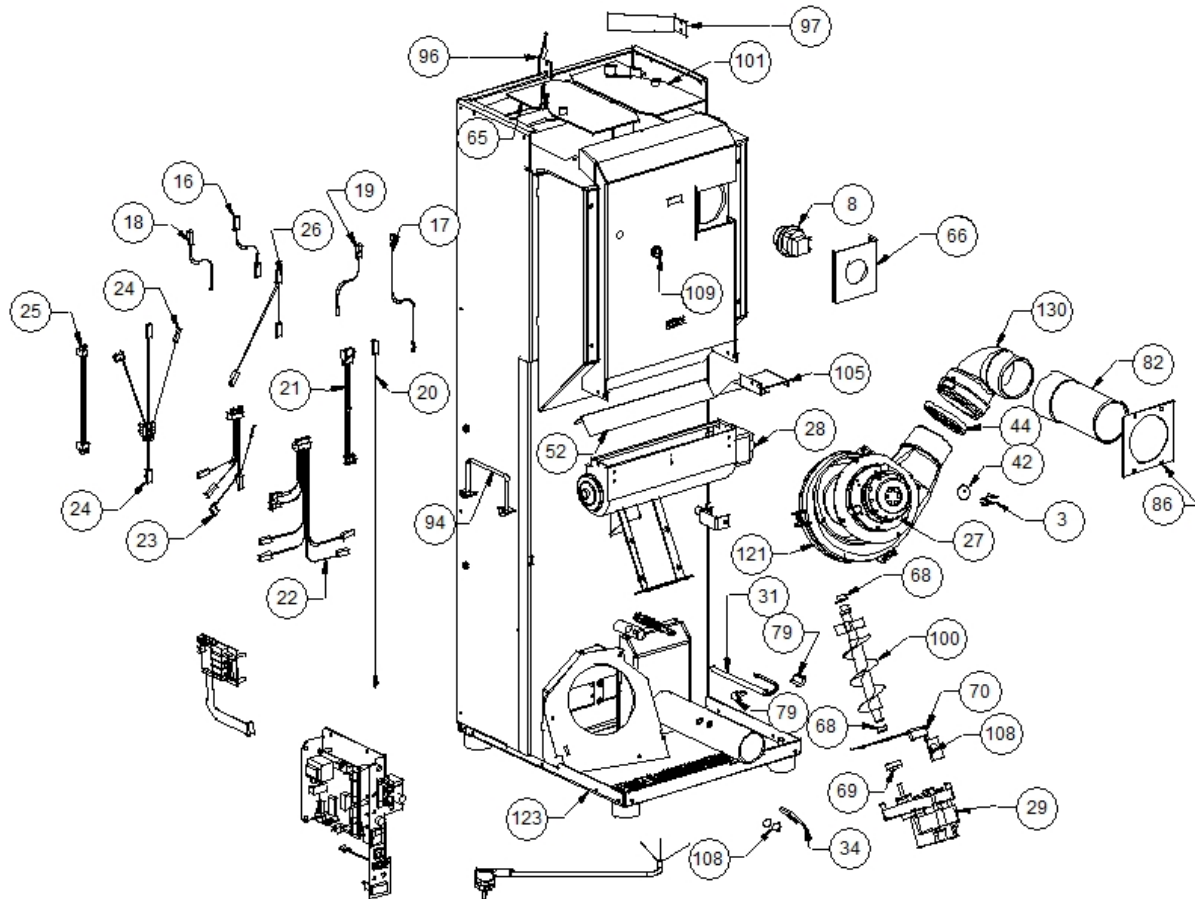

Image 		Code 	Description	Quantité dessin
1		000006906	TUBE 8 mm	1
2		002000504	INTERRUPTEUR BIPOLAIRE	1
4		002000566	THERMOSTAT À BULBE 85°C	1
5		002000570	SONDE 550 mm	1
6		002000571	SONDE	1
7		002000586	CHRONOTHERMOSTAT	1
9		002000677	PORTE-FUSIBLE	1
10		002000680	PORTE-FUSIBLE 16 A	1
11		002001314	BORNE CAISSES	1
12		002001328	BLOQUE-CÂBLE	1
13		002006202	ENTRETOISE CARTE	9
14		002006203	BLOQUE-BULBE	1
30		002271027	RÉSISTANCE 1500 W	1
32		002271029	RÉSISTANCE 800 W	1
35		002272551	CÂBLE ÉLECTRIQUE	1
36		002272557	CARTE ÉLECTRONIQUE	1
38		002272563	CARTE ÉLECTRONIQUE	1
40		002273003	PIED CAOUTCHOUC M10 50X25 mm	4
41		002273005	CAPUCHON	1
48		002277190	COUVERCLE PAROI POSTÉRIEURE RÉSERVOIR	1
49		002277254	COUVERCLE SPIRALE	1
51		002277362	PLAQUE PROTECTION FOUR	1
53		002277365	PAROI ANTÉRIEURE RÉSERVOIR ZINGUÉE	1
54		002277366	PAROI RÉSERVOIR ZINGUÉE	1
55		002277367	PAROI DROITE RÉSERVOIR ZINGUÉ	1
56		002277368	PAROI INFÉRIEURE POSTÉRIEURE RÉSERVOIR	1
57		002277369	PAROI POSTÉRIEURE RÉSERVOIR ZINGUÉE	1
58		002277370	PAROI ANTÉRIEURE RÉSERVOIR ZINGUÉE	1
62		002277374	GOULOTTE CHARGEMENT ZINGUÉE	1
63		002277375	CONVOYEUR AIR	1
67		002277403	CHARNIÈRE COUVERCLE RÉSERVOIR NOIR	3
72		002277462	ÉQUERRE THERMOSTAT	1
83		002277751	CORNIÈRE ZINGUÉE	2
84		002277752	PROFIL LATÉRAL ZINGUÉ	1
85		002277753	PROFIL LATÉRAL ZINGUÉ	1
93		002278103	ÉQUERRE SONDE THERMIQUE FOUR	1
95		002278107	SUPPORT CARTE ÉLECTRONIQUE ZINGUÉ	1
98		002278168	VERROU BLOQUE-FONTE	1
99		002278171	DIVISEUR BRASIER ACIER	1
102		002278566	SUPPORT DROIT ACIER	1
103		002278567	SUPPORT GAUCHE ACIER	1
104		002278592	SÉPARATEUR CARTER RÉSERVOIR ZINGUÉ	1
106		002278608	DÉFLECTEUR POUR FONTE EXTRACTIBLE	1
114		003277105	FOND ÉMAILLÉ NOIR	1
119		003277411	PARE-FLAMME NOIR	1
123		003278102	ENSEMBLE CHAMBRE COMBUSTION NOIRE	1
127		003278109	ÉCHANGEUR FONTE NOIR	1
128		003278118	COUVERTURE FONTE NOIR	1
129		003278123	BRASIER FONTE PERFORÉ	1
131		006000710	"ÉCROU 1/8""	1
132		006000711	ÉCROU AVEC RESSORT	1
135		006008507	CORPS DROIT 1/8	1
138		006277011	PIVOT M10 10 mm	2
139		006277023	PIVOT ACIER	1
142		007270075	PAROI FONTE	1
143		007270076	PAROI FONTE	1
144		007270077	PAROI FONTE	1