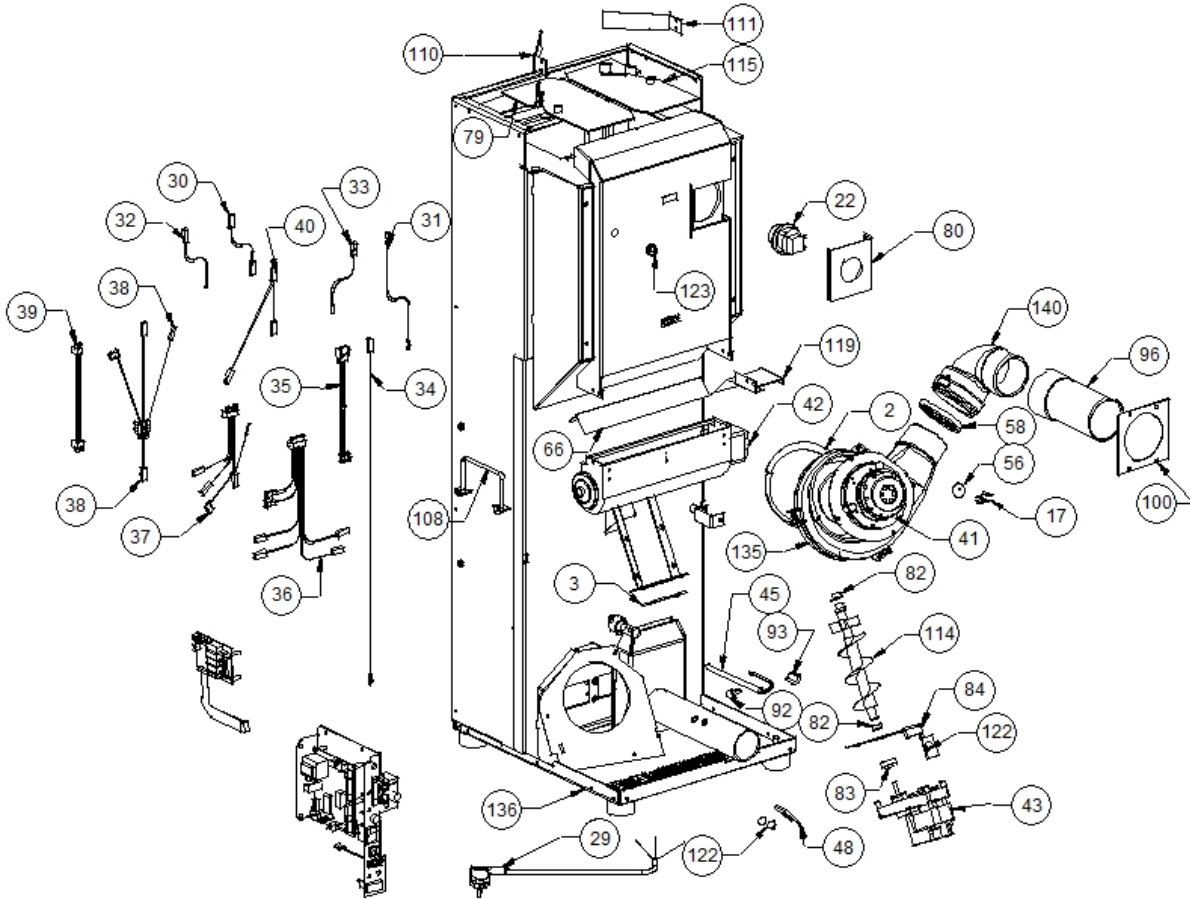

Image 	Code 	Description	Quantité dessin
1	000006760	GARNITURE/TRESSE 10X3 mm	1
6	000006762	GARNITURE/TRESSE 6 mm	1
7	000006762	GARNITURE/TRESSE 6 mm	1
8	000006763	GARNITURE/TRESSE 6 mm	1
9	000006763	GARNITURE/TRESSE 6 mm	1
15	000006906	TUBE 8 mm	1
16	002000504	INTERRUPTEUR BIPOLAIRE	1
18	002000566	THERMOSTAT À BULBE 85°C	1
19	002000570	SONDE 550 mm	1
20	002000571	SONDE	1
21	002000586	CHRONOTHERMOSTAT	1
23	002000677	PORTE-FUSIBLE	1
24	002000680	PORTE-FUSIBLE 16 A	1
25	002001314	BORNE CAISSES	1
26	002001328	BLOQUE-CÂBLE	1
27	002006202	ENTRETOISE CARTE	9
28	002006203	BLOQUE-BULBE	1
44	002271027	RÉSISTANCE 1500 W	1
46	002271029	RÉSISTANCE 800 W	1
49	002272551	CÂBLE ÉLECTRIQUE	1
50	002272557	CARTE ÉLECTRONIQUE	1
52	002272563	CARTE ÉLECTRONIQUE	1
54	002273003	PIED CAOUTCHOUC M10 50X25 mm	4
55	002273005	CAPUCHON	1
62	002277190	COUVERCLE PAROI POSTÉRIEURE RÉSERVOIR	1
63	002277254	COUVERCLE SPIRALE	1
65	002277362	PLAQUE PROTECTION FOUR	1
67	002277365	PAROI ANTÉRIEURE RÉSERVOIR ZINGUÉE	1
68	002277366	PAROI RÉSERVOIR ZINGUÉE	1
69	002277367	PAROI DROITE RÉSERVOIR ZINGUÉ	1
70	002277368	PAROI INFÉRIEURE POSTÉRIEURE RÉSERVOIR	1
71	002277369	PAROI POSTÉRIEURE RÉSERVOIR ZINGUÉE	1
72	002277370	PAROI ANTÉRIEURE RÉSERVOIR ZINGUÉE	1
76	002277374	GOULOTTE CHARGEMENT ZINGUÉE	1
77	002277375	CONVOYEUR AIR	1
81	002277403	CHARNIÈRE COUVERCLE RÉSERVOIR NOIR	3
86	002277462	ÉQUERRE THERMOSTAT	1
97	002277751	CORNIÈRE ZINGUÉE	2
98	002277752	PROFIL LATÉRAL ZINGUÉ	1
99	002277753	PROFIL LATÉRAL ZINGUÉ	1
107	002278103	ÉQUERRE SONDE THERMIQUE FOUR	1
109	002278107	SUPPORT CARTE ÉLECTRONIQUE ZINGUÉ	1
112	002278168	VERROU BLOQUE-FONTE	1
113	002278171	DIVISEUR BRASIER ACIER	1
116	002278566	SUPPORT DROIT ACIER	1
117	002278567	SUPPORT GAUCHE ACIER	1
118	002278592	SÉPARATEUR CARTER RÉSERVOIR ZINGUÉ	1
120	002278608	DÉFLECTEUR POUR FONTE EXTRACTIBLE	1
127	003277104	POÊLE ÉMAILLÉE NOIR	1
128	003277105	FOND ÉMAILLÉ NOIR	1
133	003277411	PARE-FLAMME NOIR	1
136	003278102	ENSEMBLE CHAMBRE COMBUSTION NOIRE	1
137	003278109	ÉCHANGEUR FONTE NOIR	1
138	003278118	COUVERTURE FONTE NOIR	1
139	003278123	BRASIER FONTE PERFORÉ	1
143	006000710	"ÉCROU 1/8""	1
144	006000711	ÉCROU AVEC RESSORT	1
147	006008507	CORPS DROIT 1/8	1
150	006277011	PIVOT M10 10 mm	2
151	006277023	PIVOT ACIER	1
155	007270075	PAROI FONTE	1
156	007270076	PAROI FONTE	1
157	007270077	PAROI FONTE	1