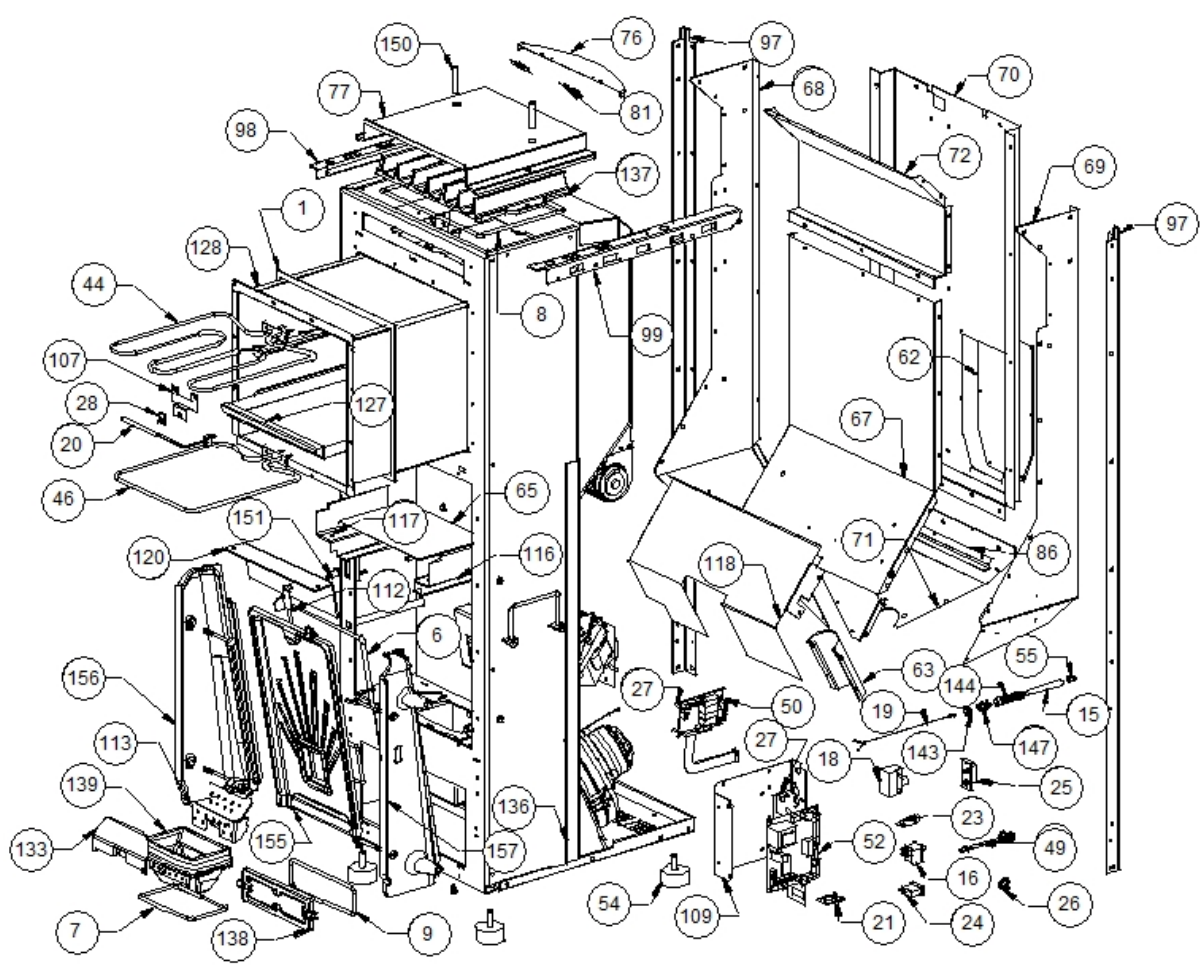

Image 	Code 	Description	Quantité dessin
1	000006760	GARNITURE/TRESSE 10X3 mm	1
6	000006762	GARNITURE/TRESSE 6 mm	1
7	000006762	GARNITURE/TRESSE 6 mm	1
8	000006763	GARNITURE/TRESSE 6 mm	1
9	000006763	GARNITURE/TRESSE 6 mm	1
15	000006906	TUBE 8 mm	1
16	002000504	INTERRUPTEUR BIPOLAIRE	1
18	002000566	THERMOSTAT À BULBE 85°C	1
19	002000570	SONDE 550 mm	1
20	002000571	SONDE	1
21	002000586	CHRONOTHERMOSTAT	1
23	002000677	PORTE-FUSIBLE	1
24	002000680	PORTE-FUSIBLE 16 A	1
25	002001314	BORNE CAISSES	1
26	002001328	BLOQUE-CÂBLE	1
27	002006202	ENTRETOISE CARTE	9
28	002006203	BLOQUE-BULBE	1
44	002271027	RÉSISTANCE 1500 W	1
46	002271029	RÉSISTANCE 800 W	1
49	002272551	CÂBLE ÉLECTRIQUE	1
50	002272557	CARTE ÉLECTRONIQUE	1
52	002272563	CARTE ÉLECTRONIQUE	1
54	002273003	PIED CAOUTCHOUC M10 50X25 mm	4
55	002273005	CAPUCHON	1
62	002277190	COUVERCLE PAROI POSTÉRIEURE RÉSERVOIR	1
63	002277254	COUVERCLE SPIRALE	1
65	002277362	PLAQUE PROTECTION FOUR	1
67	002277365	PAROI ANTÉRIEURE RÉSERVOIR ZINGUÉE	1
68	002277366	PAROI RÉSERVOIR ZINGUÉE	1
69	002277367	PAROI DROITE RÉSERVOIR ZINGUÉ	1
70	002277368	PAROI INFÉRIEURE POSTÉRIEURE RÉSERVOIR	1
71	002277369	PAROI POSTÉRIEURE RÉSERVOIR ZINGUÉE	1
72	002277370	PAROI ANTÉRIEURE RÉSERVOIR ZINGUÉE	1
76	002277374	GOULOTTE CHARGEMENT ZINGUÉE	1
77	002277375	CONVOYEUR AIR	1
81	002277403	CHARNIÈRE COUVERCLE RÉSERVOIR NOIR	3
86	002277462	ÉQUERRE THERMOSTAT	1
97	002277751	CORNIÈRE ZINGUÉE	2
98	002277752	PROFIL LATÉRAL ZINGUÉ	1
99	002277753	PROFIL LATÉRAL ZINGUÉ	1
107	002278103	ÉQUERRE SONDE THERMIQUE FOUR	1
109	002278107	SUPPORT CARTE ÉLECTRONIQUE ZINGUÉ	1
112	002278168	VERROU BLOQUE-FONTE	1
113	002278171	DIVISEUR BRASIER ACIER	1
116	002278566	SUPPORT DROIT ACIER	1
117	002278567	SUPPORT GAUCHE ACIER	1
118	002278592	SÉPARATEUR CARTER RÉSERVOIR ZINGUÉ	1
120	002278608	DÉFLECTEUR POUR FONTE EXTRACTIBLE	1
127	003277104	POÊLE ÉMAILLÉE NOIR	1
128	003277105	FOND ÉMAILLÉ NOIR	1
133	003277411	PARE-FLAMME NOIR	1
136	003278102	ENSEMBLE CHAMBRE COMBUSTION NOIRE	1
137	003278109	ÉCHANGEUR FONTE NOIR	1
138	003278118	COUVERTURE FONTE NOIR	1
139	003278123	BRASIER FONTE PERFORÉ	1
143	006000710	"ÉCROU 1/8""	1
144	006000711	ÉCROU AVEC RESSORT	1
147	006008507	CORPS DROIT 1/8	1
150	006277011	PIVOT M10 10 mm	2
151	006277023	PIVOT ACIER	1
155	007270075	PAROI FONTE	1
156	007270076	PAROI FONTE	1
157	007270077	PAROI FONTE	1