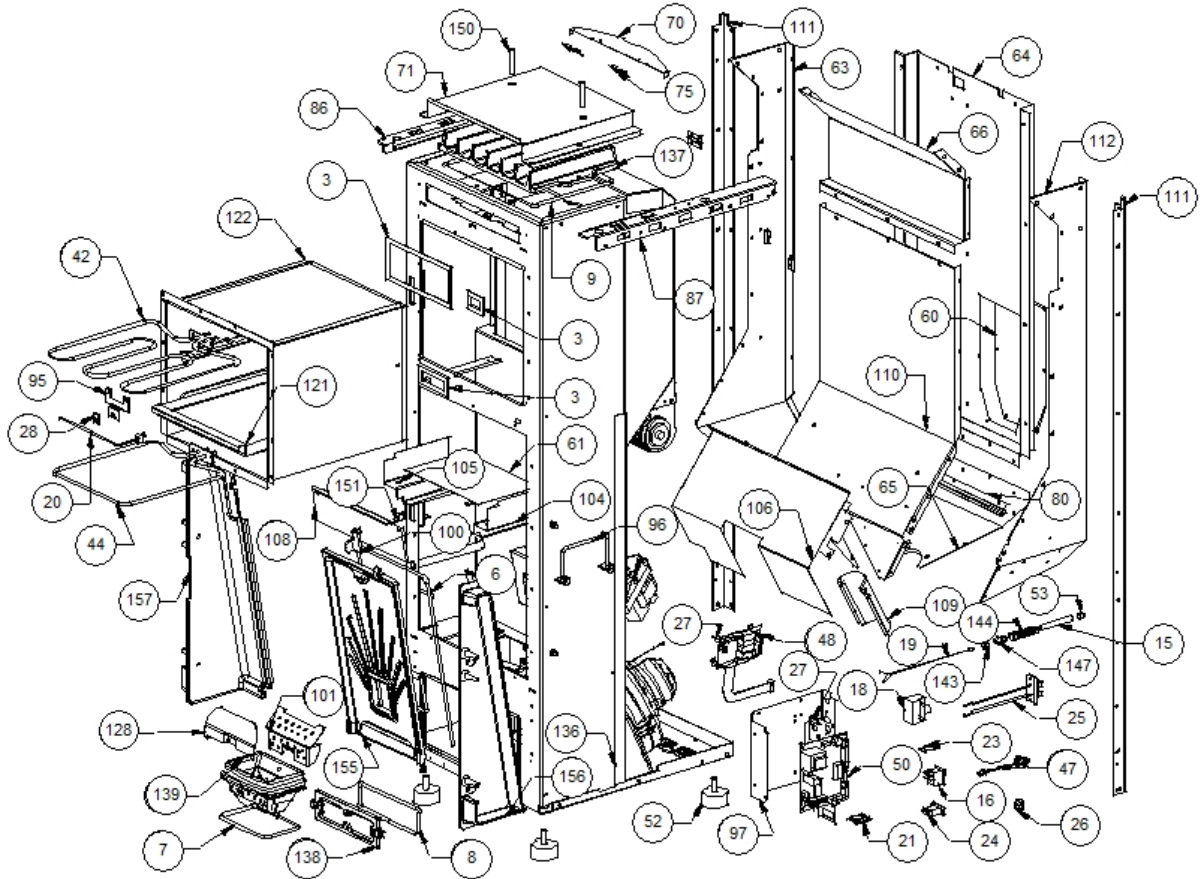

Image	Code	Description	Quantité dessin
3	000006760	GARNITURE/TRESSE 10X3 mm	1
6	000006762	GARNITURE/TRESSE 6 mm	1
7	000006762	GARNITURE/TRESSE 6 mm	1
8	000006763	GARNITURE/TRESSE 6 mm	1
9	000006763	GARNITURE/TRESSE 6 mm	1
15	000006906	TUBE 8 mm	1
16	002000504	INTERRUPTEUR BIPOLAIRE	1
18	002000566	THERMOSTAT À BULBE 85°C	1
19	002000570	SONDE 550 mm	1
20	002000571	SONDE	1
21	002000586	CHRONOTHERMOSTAT	1
23	002000677	PORTE-FUSIBLE	1
24	002000680	PORTE-FUSIBLE 16 A	1
25	002001324	CONNECTEUR	1
26	002001328	BLOQUE-CÂBLE	1
27	002006202	ENTRETOISE CARTE	9
28	002006203	BLOQUE-BULBE	1
42	002271027	RÉSISTANCE 1500 W	1
44	002271029	RÉSISTANCE 800 W	1
47	002272551	CÂBLE ÉLECTRIQUE	1
48	002272557	CARTE ÉLECTRONIQUE	1
50	002272563	CARTE ÉLECTRONIQUE	1
52	002273003	PIED CAOUTCHOUC M10 50X25 mm	4
53	002273005	CAPUCHON	1
60	002277190	COUVERCLE PAROI POSTÉRIEURE RÉSERVOIR	1
61	002277362	PLAQUE PROTECTION FOUR	1
63	002277366	PAROI RÉSERVOIR ZINGUÉE	1
64	002277368	PAROI INFÉRIEURE POSTÉRIEURE RÉSERVOIR	1
65	002277369	PAROI POSTÉRIEURE RÉSERVOIR ZINGUÉE	1
66	002277370	PAROI ANTÉRIEURE RÉSERVOIR ZINGUÉE	1
70	002277374	GOULOTTE CHARGEMENT ZINGUÉE	1
71	002277375	CONVOYEUR AIR	1
75	002277403	CHARNIÈRE COUVERCLE RÉSERVOIR NOIR	4
80	002277462	ÉQUERRE THERMOSTAT	1
86	002277752	PROFIL LATÉRAL ZINGUÉ	1
87	002277753	PROFIL LATÉRAL ZINGUÉ	1
95	002278103	ÉQUERRE SONDE THERMIQUE FOUR	1
96	002278106	POIGNÉE MANUTENTION POËLE	2
97	002278107	SUPPORT CARTE ÉLECTRONIQUE ZINGUÉ	1
100	002278168	VERROU BLOQUE-FONTE	1
101	002278171	DIVISEUR BRASIER ACIER	1
104	002278566	SUPPORT DROIT ACIER	1
105	002278567	SUPPORT GAUCHE ACIER	1
106	002278592	SÉPARATEUR CARTER RÉSERVOIR ZINGUÉ	1
108	002279188	DÉFLECTEUR POUR FONTE EXTRACTIBLE	1
109	002279323	COUVERCLE SPIRALE	1
110	002279383	PAROI ANTÉRIEURE RÉSERVOIR ZINGUÉE	1
111	002279384	CORNIÈRE ZINGUÉE	2
112	002279385	PAROI DROITE RÉSERVOIR ZINGUÉ	1
121	003277104	POËLE ÉMAILLÉE NOIR	1
122	003277105	FOND ÉMAILLÉ NOIR	1
128	003277411	PARE-FLAMME NOIR	1
136	003278102	ENSEMBLE CHAMBRE COMBUSTION NOIRE	1
137	003278109	ÉCHANGEUR FONTE NOIR	1
138	003278118	COUVERTURE FONTE NOIR	1
139	003278123	BRASIER FONTE PERFORÉ	1
143	006000710	"ÉCROU 1/8""	1
144	006000711	ÉCROU AVEC RESSORT	1
147	006008507	CORPS DROIT 1/8	1
150	006277011	PIVOT M10 10 mm	2
151	006277023	PIVOT ACIER	1
155	007270075	PAROI FONTE	1
156	007270122	PAROI FONTE	1
157	007270123	PAROI FONTE	1