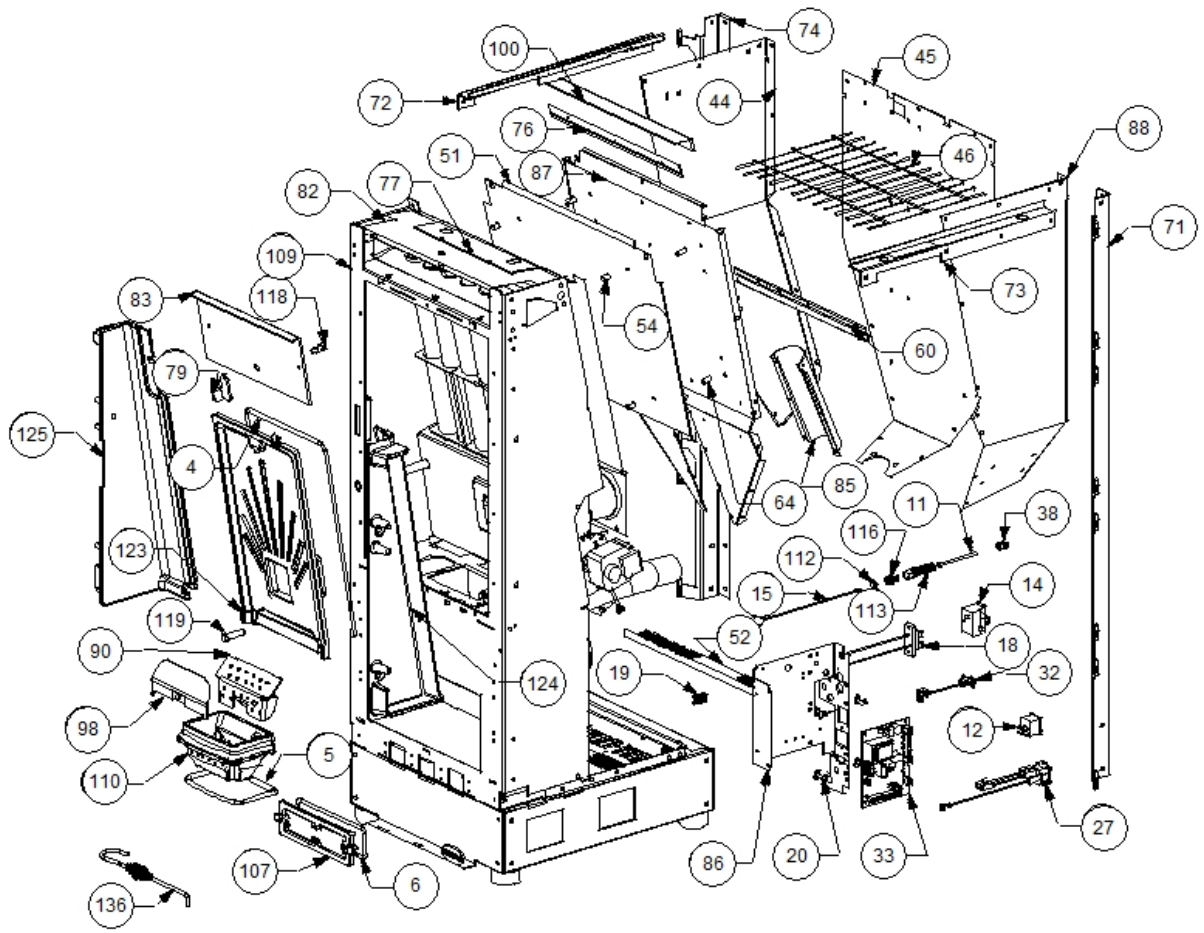

Image 		Code 	Description	Quantité dessin
4		000006762	GARNITURE/TRESSE 6 mm	1
5		000006762	GARNITURE/TRESSE 6 mm	1
6		000006763	GARNITURE/TRESSE 6 mm	1
11		000006906	TUBE 8 mm	1
12		002000504	INTERRUPTEUR BIPOLAIRE	1
14		002000566	THERMOSTAT À BULBE 85°C	1
15		002000570	SONDE 550 mm	1
18		002001324	CONNECTEUR	1
19		002001663	BORNIER	1
20		002006202	ENTRETOISE CARTE	4
27		002270298	FICHE TRIPOLAIRE	1
32		002272551	CÂBLE ÉLECTRIQUE	1
33		002272575	CARTE ÉLECTRONIQUE	1
38		002273005	CAPUCHON	1
44		002277126	FLANC GAUCHE RÉSERVOIR	1
45		002277127	PAROI POSTÉRIEURE RÉSERVOIR ZINGUÉE	1
46		002277129	GRILLE RÉSERVOIR	1
51		002277158	SÉPARATEUR DE CHALEUR RÉSERVOIR	1
52		002277159	GRILLE PERFORÉE	1
54		002277400	ENTRETOISE 8X12 mm	4
60		002277462	ÉQUERRE THERMOSTAT	1
64		002277537	ENTRETOISE 8X18 mm	5
71		002277717	CORNIÈRE DROITE ZINGUÉE	1
72		002277718	PARTIE LATÉRALE RÉSERVOIR ZINGUÉ	1
73		002277722	PARTIE LATÉRALE RÉSERVOIR ZINGUÉ	1
74		002277723	CORNIÈRE GAUCHE ZINGUÉE	1
76		002278056	ÉQUERRE GRILLE ÉTIRÉE ZINGUÉE	1
77		002278113	COUVERCLE INSPECTION ZINGUÉ	1
79		002278168	VERROU BLOQUE-FONTE	1
82		002278503	SÉPARATEUR DE CHALEUR ZINGUÉ	1
83		002279080	DÉFLECTEUR POUR FONTE EXTRACTIBLE	1
85		002279315	COUVERCLE SPIRALE ZINGUÉ	1
86		002279324	SUPPORT CARTE ÉLECTRONIQUE ZINGUÉ	1
87		002279335	PAROI ANTÉRIEURE RÉSERVOIR ZINGUÉE	1
88		002279336	FLANC RÉSERVOIR	1
90		002279715	DIVISEUR BRASIER ACIER	1
98		003277411	PARE-FLAMME NOIR	1
100		003277424	GRILLE PROTECTION NOIR	1
107		003278118	COUVERTURE FONTE NOIR	1
109		003278170	ENSEMBLE CHAMBRE COMBUSTION NOIRE	1
110		003278198	BRASIER FONTE	1
112		006000710	"ÉCROU 1/8""	1
113		006000711	ÉCROU AVEC RESSORT	1
116		006008507	CORPS DROIT 1/8	1
118		006277023	PIVOT ACIER	1
119		006277075	PIVOT ACIER	1
123		007270075	PAROI FONTE	1
124		007270122	PAROI FONTE	1
125		007270123	PAROI FONTE	1
136		009278200	TISONNIER	1