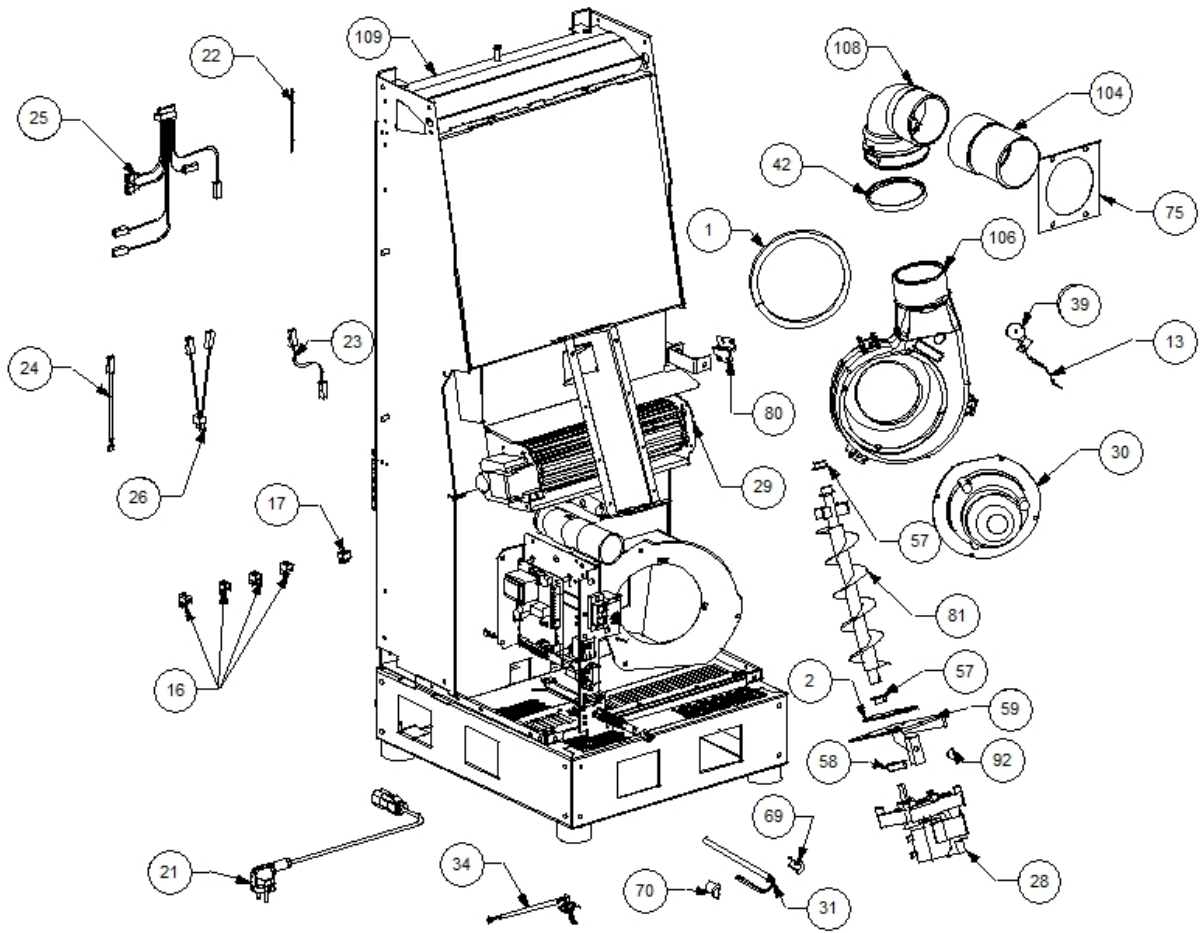

Image 		Code 	Description	Quantité dessin
4		000006762	GARNITURE/TRESSE 6 mm	1
5		000006762	GARNITURE/TRESSE 6 mm	1
6		000006763	GARNITURE/TRESSE 6 mm	1
11		000006906	TUBE 8 mm	1
12		002000504	INTERRUPTEUR BIPOLAIRE	1
14		002000566	THERMOSTAT À BULBE 85°C	1
15		002000570	SONDE 550 mm	1
18		002001324	CONNECTEUR	1
19		002001663	BORNIER	1
20		002006202	ENTRETOISE CARTE	4
27		002270298	FICHE TRIPOLAIRE	1
32		002272551	CÂBLE ÉLECTRIQUE	1
33		002272575	CARTE ÉLECTRONIQUE	1
38		002273005	CAPUCHON	1
44		002277126	FLANC GAUCHE RÉSERVOIR	1
45		002277127	PAROI POSTÉRIEURE RÉSERVOIR ZINGUÉE	1
46		002277129	GRILLE RÉSERVOIR	1
51		002277158	SÉPARATEUR DE CHALEUR RÉSERVOIR	1
52		002277159	GRILLE PERFORÉE	1
54		002277400	ENTRETOISE 8X12 mm	4
60		002277462	ÉQUERRE THERMOSTAT	1
64		002277537	ENTRETOISE 8X18 mm	5
71		002277717	CORNIÈRE DROITE ZINGUÉE	1
72		002277718	PARTIE LATÉRALE RÉSERVOIR ZINGUÉ	1
73		002277722	PARTIE LATÉRALE RÉSERVOIR ZINGUÉ	1
74		002277723	CORNIÈRE GAUCHE ZINGUÉE	1
76		002278056	ÉQUERRE GRILLE ÉTIRÉE ZINGUÉE	1
77		002278113	COUVERCLE INSPECTION ZINGUÉ	1
79		002278168	VERROU BLOQUE-FONTE	1
82		002278503	SÉPARATEUR DE CHALEUR ZINGUÉ	1
83		002279080	DÉFLECTEUR POUR FONTE EXTRACTIBLE	1
85		002279315	COUVERCLE SPIRALE ZINGUÉ	1
86		002279324	SUPPORT CARTE ÉLECTRONIQUE ZINGUÉ	1
87		002279335	PAROI ANTÉRIEURE RÉSERVOIR ZINGUÉE	1
88		002279336	FLANC RÉSERVOIR	1
90		002279715	DIVISEUR BRASIER ACIER	1
98		003277411	PARE-FLAMME NOIR	1
100		003277424	GRILLE PROTECTION NOIR	1
107		003278118	COUVERTURE FONTE NOIR	1
109		003278170	ENSEMBLE CHAMBRE COMBUSTION NOIRE	1
110		003278198	BRASIER FONTE	1
112		006000710	"ÉCROU 1/8""	1
113		006000711	ÉCROU AVEC RESSORT	1
116		006008507	CORPS DROIT 1/8	1
118		006277023	PIVOT ACIER	1
119		006277075	PIVOT ACIER	1
123		007270075	PAROI FONTE	1
124		007270122	PAROI FONTE	1
125		007270123	PAROI FONTE	1
136		009278200	TISONNIER	1