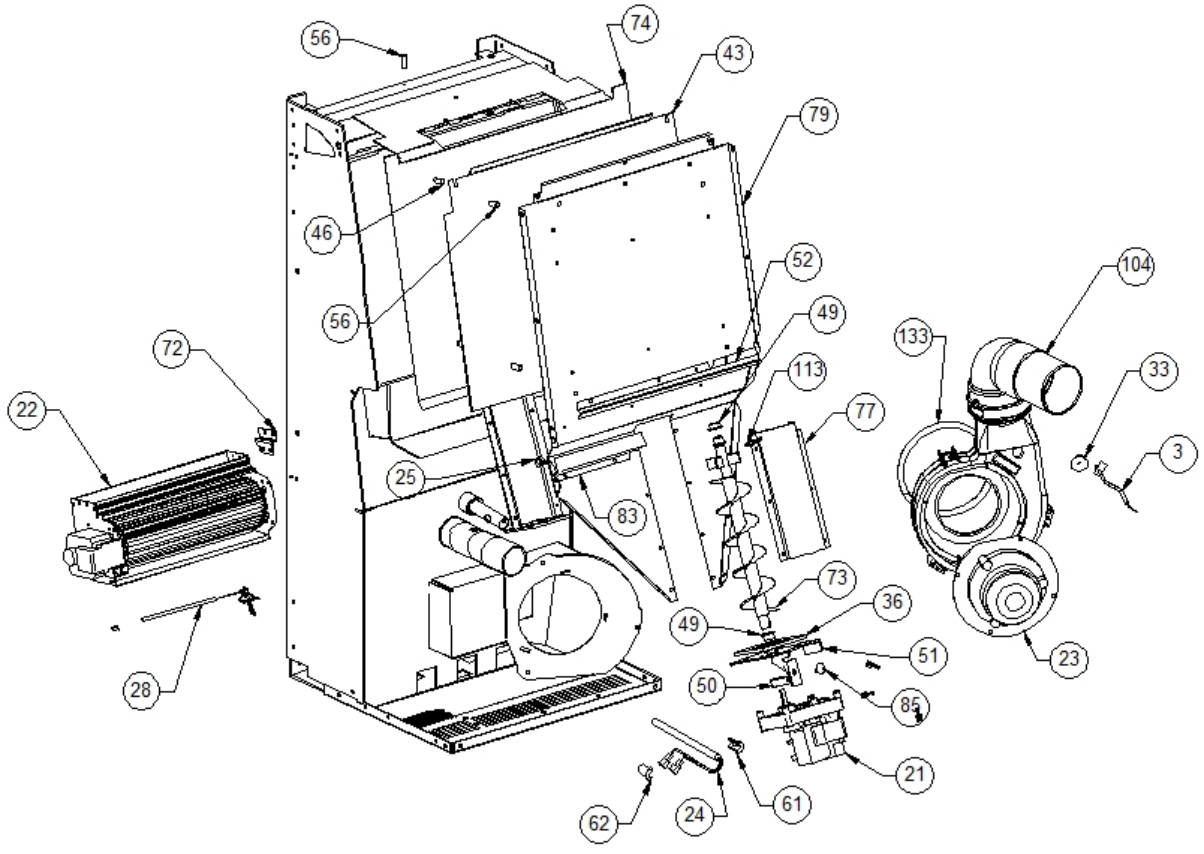

Image 		Code	Description	Quantité dessin
1		000006906	TUBE 8 mm	1
2		002000504	INTERRUPTEUR BIPOLAIRE	1
4		002000566	THERMOSTAT À BULBE 85°C	1
5		002000570	SONDE 550 mm	1
6		002000588	PRESSOSTAT	1
9		002001324	CONNECTEUR	1
10		002001663	BORNIER	1
12		002006202	ENTRETOISE CARTE	4
13		002270002	CÂBLE D'ALIMENTATION	1
18		002270298	FICHE TRIPOLAIRE	1
26		002272551	CÂBLE ÉLECTRIQUE	1
27		002272575	CARTE ÉLECTRONIQUE	1
32		002273005	CAPUCHON	1
38		002277126	FLANC GAUCHE RÉSERVOIR	1
39		002277127	PAROI POSTÉRIEURE RÉSERVOIR ZINGUÉE	1
40		002277129	GRILLE RÉSERVOIR	1
44		002277159	GRILLE PERFORÉE	1
78		002279324	SUPPORT CARTE ÉLECTRONIQUE ZINGUÉ	1
80		002279336	FLANC RÉSERVOIR	1
84		002287131	SUPPORT PRESSOSTAT MÉCANIQUE	1
102		003278170	ENSEMBLE CHAMBRE COMBUSTION NOIRE	1
106		006000710	"ÉCROU 1/8""	1
107		006000711	ÉCROU AVEC RESSORT	1
110		006008507	CORPS DROIT 1/8	1
142		008005006	RUBAN ADHÉSIF EN ALUMINIUM	1