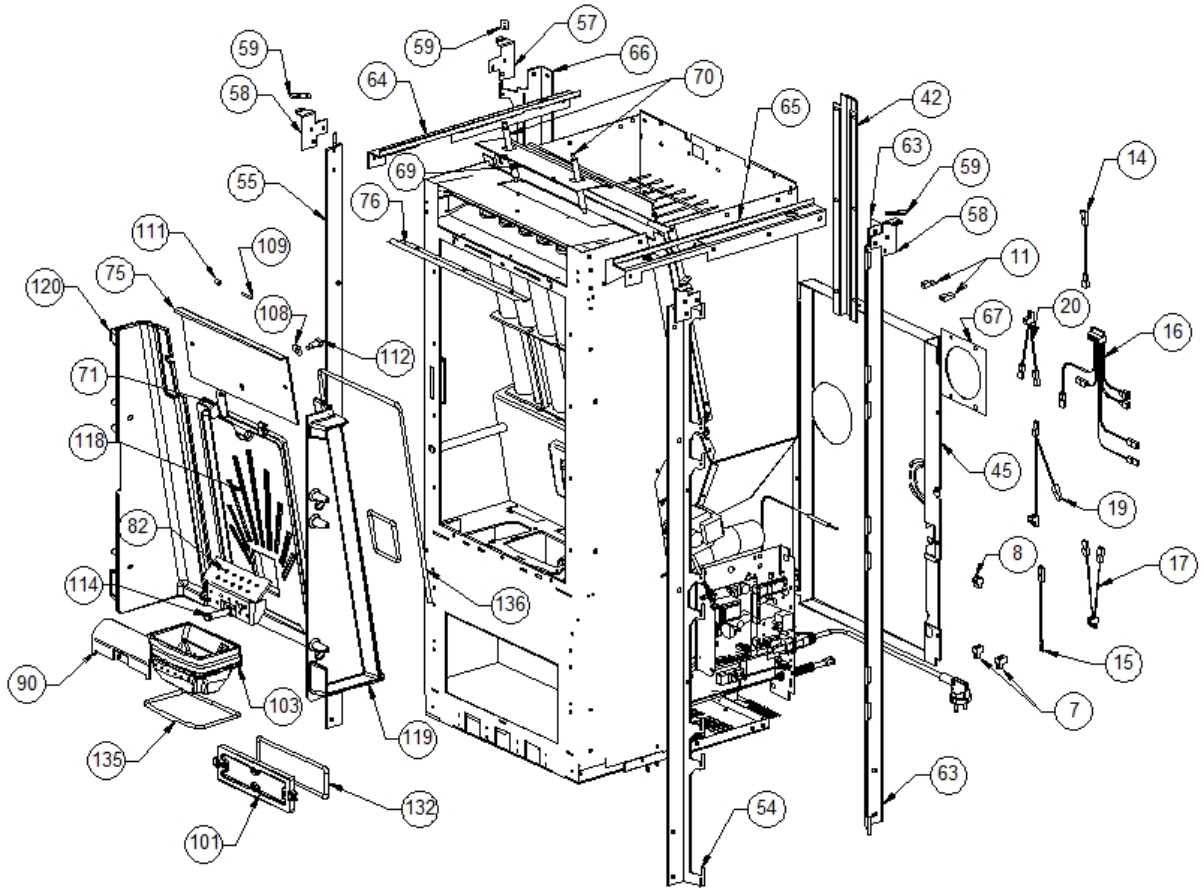

Image		Code	Description	Quantité dessin
7		002001313	CONNECTEUR	2
8		002001321	CONNECTEUR	1
11		002001685	COUVRE-FASTON	2
14		002270074	CÂBLE ÉLECTRIQUE	1
15		002270077	CÂBLE ÉLECTRIQUE	1
16		002270287	CÂBLAGE ÉLECTRIQUE	1
17		002270290	CÂBLAGE ÉLECTRIQUE	1
19		002270304	CÂBLAGE ÉLECTRIQUE	1
20		002270326	CÂBLAGE ÉLECTRIQUE	1
42		002277146	BOÎTIER PROTECTION SYNOPTIQUE	1
45		002277389	DOS PERFORÉ ZINGUÉ	1
54		002277516	ÉQUERRE CARREAU ZINGUÉE	1
55		002277521	ÉQUERRE CARREAU ZINGUÉE	1
57		002277544	ÉQUERRE COUVERCLE ZINGUÉE	2
58		002277545	ÉQUERRE COUVERCLE ZINGUÉE	2
59		002277546	PLAQUETTE COUVERCLE ZINGUÉE	4
63		002277717	CORNIÈRE DROITE ZINGUÉE	1
64		002277718	PARTIE LATÉRALE RÉSERVOIR ZINGUÉ	1
65		002277722	PARTIE LATÉRALE RÉSERVOIR ZINGUÉ	1
66		002277723	CORNIÈRE GAUCHE ZINGUÉE	1
67		002278004	BRIDE CENTRAGE TUYAU	1
69		002278113	COUVERCLE INSPECTION ZINGUÉ	1
70		002278117	TIGE GUIDE RACLEURS	2
71		002278168	VERROU BLOQUE-FONTE	1
75		002279080	DÉFLECTEUR POUR FONTE EXTRACTIBLE	1
76		002279081	ÉQUERRE NETTOYAGE AIR VITRE ZINGUÉE	1
82		002279715	DIVISEUR BRASIER ACIER	1
90		003277411	PARE-FLAMME NOIR	1
101		003278118	COUVERTURE FONTE NOIR	1
103		003278198	BRASIER FONTE	1
108		006000827	RONDELLE ÉLASTIQUE 10 mm	2
109		006003200	FICHE 24X4 mm	1
111		006008600	DOUILLE	1
112		006277023	PIVOT ACIER	1
114		006277075	PIVOT ACIER	1
118		007270075	PAROI FONTE	1
119		007270122	PAROI FONTE	1
120		007270123	PAROI FONTE	1
132		000006763	GARNITURE/TRESSE 6 mm	1
135		000006762	GARNITURE/TRESSE 6 mm	1
136		000006762	GARNITURE/TRESSE 6 mm	1