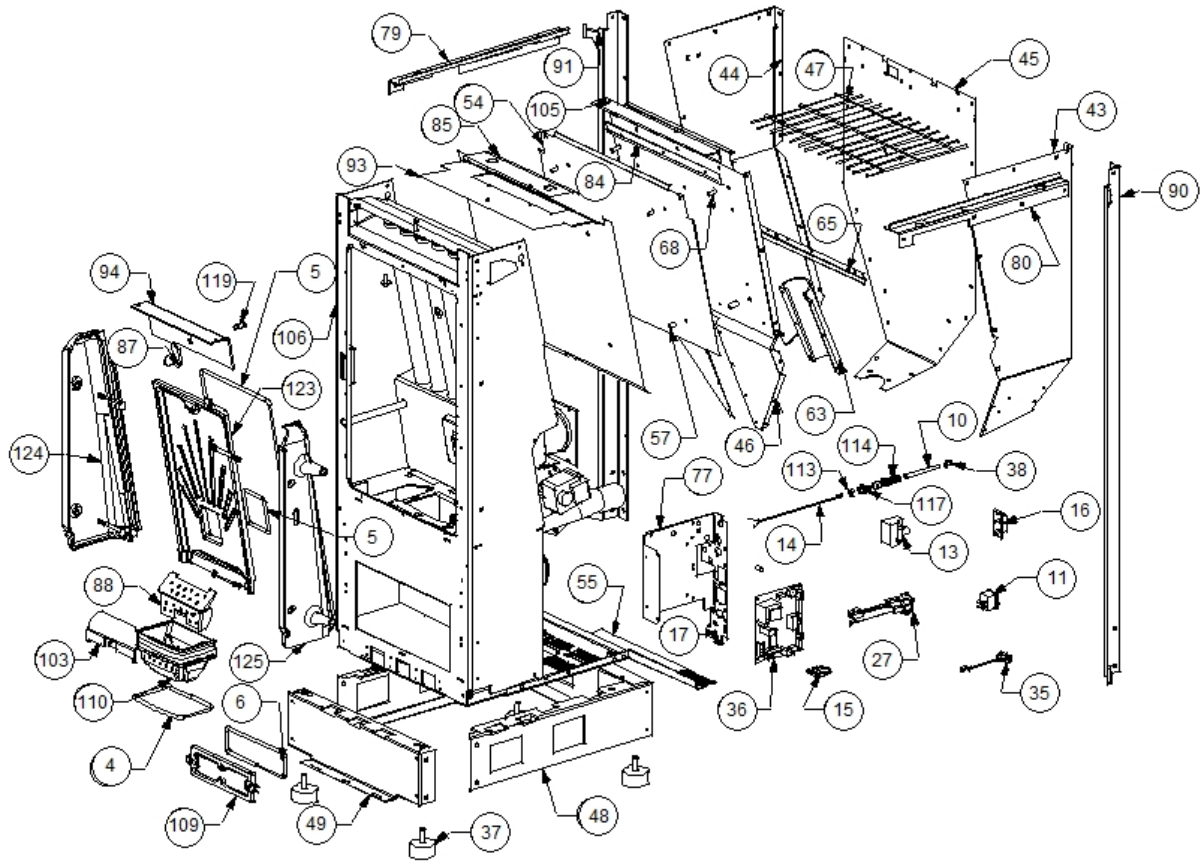

Image 		Code 	Description	Quantité dessin
4		000006762	GARNITURE/TRESSE 6 mm	1
5		000006762	GARNITURE/TRESSE 6 mm	1
6		000006763	GARNITURE/TRESSE 6 mm	1
10		000006906	TUBE 8 mm	1
11		002000504	INTERRUPTEUR BIPOLAIRE	1
13		002000566	THERMOSTAT À BULBE 85°C	1
14		002000570	SONDE 550 mm	1
15		002000586	CHRONOTHERMOSTAT	1
16		002001314	BORNE CAISSES	1
17		002006202	ENTRETOISE CARTE	5
27		002270268	FICHE TRIPOLAIRE	1
35		002272551	CÂBLE ÉLECTRIQUE	1
36		002272563	CARTE ÉLECTRONIQUE	1
37		002273003	PIED CAOUTCHOUC M10 50X25 mm	4
38		002273005	CAPUCHON	1
43		002277125	FLANC DROIT RÉSERVOIR	1
44		002277126	FLANC GAUCHE RÉSERVOIR	1
45		002277127	PAROI POSTÉRIEURE RÉSERVOIR ZINGUÉE	1
46		002277128	PAROI ANTÉRIEURE RÉSERVOIR ZINGUÉE	1
47		002277129	GRILLE RÉSERVOIR	1
48		002277134	PLINTHE POSTÉRIEURE ZINGUÉE	1
49		002277135	PLINTHE NOIRE	1
54		002277158	SÉPARATEUR DE CHALEUR RÉSERVOIR	1
55		002277159	GRILLE PERFORÉE	1
57		002277400	ENTRETOISE 8X12 mm	4
63		002277431	COUVERCLE SPIRALE	1
65		002277462	ÉQUERRE THERMOSTAT	1
68		002277537	ENTRETOISE 8X18 mm	5
77		002277592	SUPPORT CARTE ÉLECTRONIQUE ZINGUÉ	1
79		002277718	PARTIE LATÉRALE RÉSERVOIR ZINGUÉ	1
80		002277722	PARTIE LATÉRALE RÉSERVOIR ZINGUÉ	1
84		002278056	ÉQUERRE GRILLE ÉTIRÉE ZINGUÉE	1
85		002278113	COUVERCLE INSPECTION ZINGUÉ	1
87		002278168	VERROU BLOQUE-FONTE	1
88		002278171	DIVISEUR BRASIER ACIER	1
90		002278214	MONTANT	1
91		002278215	MONTANT	1
93		002278503	SÉPARATEUR DE CHALEUR ZINGUÉ	1
94		002278608	DÉFLECTEUR POUR FONTE EXTRACTIBLE	1
103		003277411	PARE-FLAMME NOIR	1
105		003277424	GRILLE PROTECTION NOIR	1
106		003278018	ENSEMBLE CHAMBRE COMBUSTION NOIRE	1
109		003278118	COUVERTURE FONTE NOIR	1
110		003278123	BRASIER FONTE PERFORÉ	1
113		006000710	"ÉCROU 1/8""	1
114		006000711	ÉCROU AVEC RESSORT	1
117		006008507	CORPS DROIT 1/8	1
119		006277023	PIVOT ACIER	1
123		007270075	PAROI FONTE	1
124		007270076	PAROI FONTE	1
125		007270077	PAROI FONTE	1