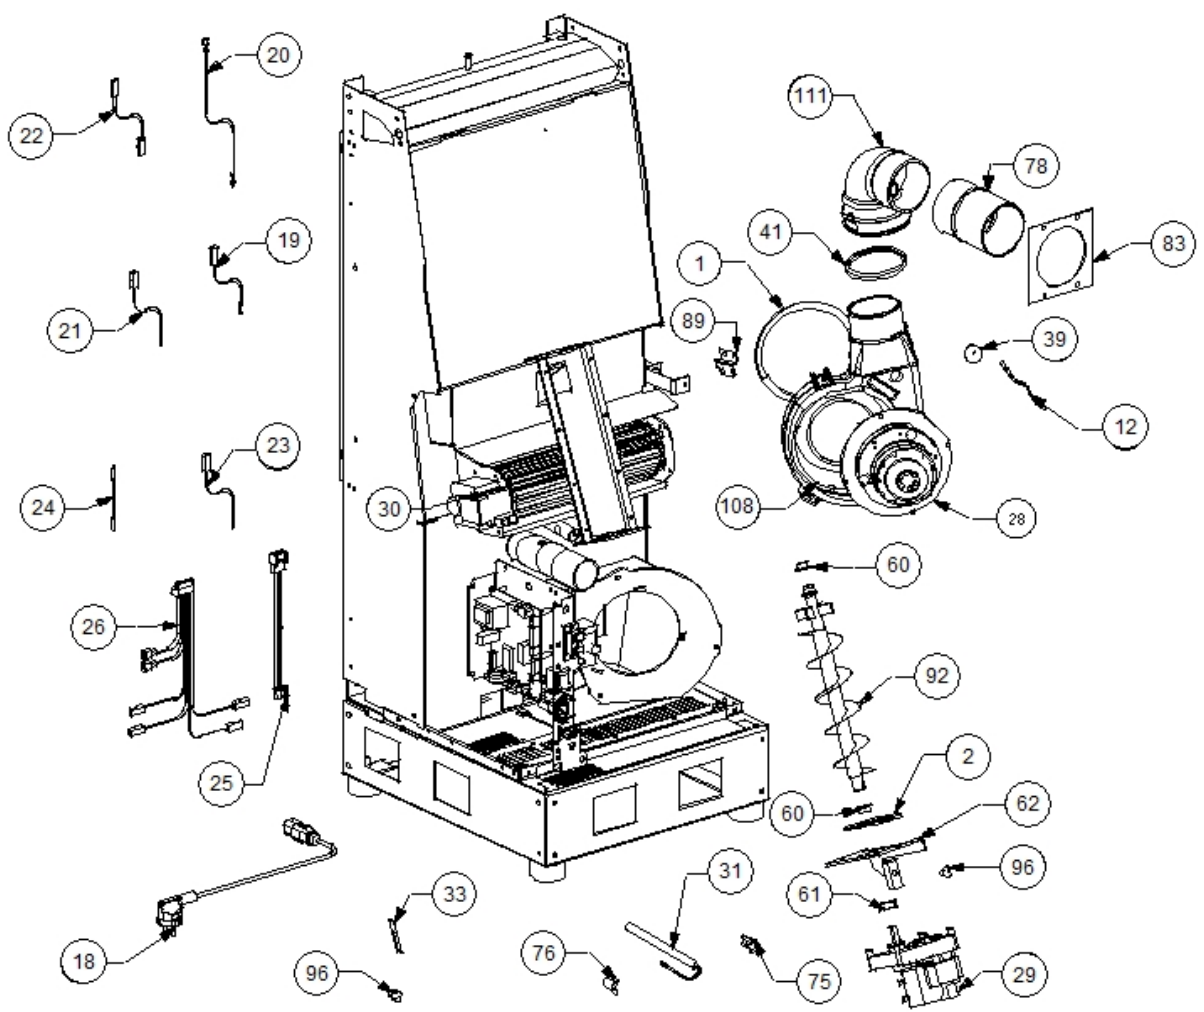

Image 		Code 	Description	Quantité dessin
4		000006762	GARNITURE/TRESSE 6 mm	1
5		000006762	GARNITURE/TRESSE 6 mm	1
6		000006763	GARNITURE/TRESSE 6 mm	1
10		000006906	TUBE 8 mm	1
11		002000504	INTERRUPTEUR BIPOLAIRE	1
13		002000566	THERMOSTAT À BULBE 85°C	1
14		002000570	SONDE 550 mm	1
15		002000586	CHRONOTHERMOSTAT	1
16		002001314	BORNE CAISSES	1
17		002006202	ENTRETOISE CARTE	5
27		002270268	FICHE TRIPOLAIRE	1
35		002272551	CÂBLE ÉLECTRIQUE	1
36		002272563	CARTE ÉLECTRONIQUE	1
37		002273003	PIED CAOUTCHOUC M10 50X25 mm	4
38		002273005	CAPUCHON	1
43		002277125	FLANC DROIT RÉSERVOIR	1
44		002277126	FLANC GAUCHE RÉSERVOIR	1
45		002277127	PAROI POSTÉRIEURE RÉSERVOIR ZINGUÉE	1
46		002277128	PAROI ANTÉRIEURE RÉSERVOIR ZINGUÉE	1
47		002277129	GRILLE RÉSERVOIR	1
48		002277134	PLINTHE POSTÉRIEURE ZINGUÉE	1
49		002277135	PLINTHE NOIRE	1
54		002277158	SÉPARATEUR DE CHALEUR RÉSERVOIR	1
55		002277159	GRILLE PERFORÉE	1
57		002277400	ENTRETOISE 8X12 mm	4
63		002277431	COUVERCLE SPIRALE	1
65		002277462	ÉQUERRE THERMOSTAT	1
68		002277537	ENTRETOISE 8X18 mm	5
77		002277592	SUPPORT CARTE ÉLECTRONIQUE ZINGUÉ	1
79		002277718	PARTIE LATÉRALE RÉSERVOIR ZINGUÉ	1
80		002277722	PARTIE LATÉRALE RÉSERVOIR ZINGUÉ	1
84		002278056	ÉQUERRE GRILLE ÉTIRÉE ZINGUÉE	1
85		002278113	COUVERCLE INSPECTION ZINGUÉ	1
87		002278168	VERROU BLOQUE-FONTE	1
88		002278171	DIVISEUR BRASIER ACIER	1
90		002278214	MONTANT	1
91		002278215	MONTANT	1
93		002278503	SÉPARATEUR DE CHALEUR ZINGUÉ	1
94		002278608	DÉFLECTEUR POUR FONTE EXTRACTIBLE	1
103		003277411	PARE-FLAMME NOIR	1
105		003277424	GRILLE PROTECTION NOIR	1
106		003278018	ENSEMBLE CHAMBRE COMBUSTION NOIRE	1
109		003278118	COUVERTURE FONTE NOIR	1
110		003278123	BRASIER FONTE PERFORÉ	1
113		006000710	"ÉCROU 1/8""	1
114		006000711	ÉCROU AVEC RESSORT	1
117		006008507	CORPS DROIT 1/8	1
119		006277023	PIVOT ACIER	1
123		007270075	PAROI FONTE	1
124		007270076	PAROI FONTE	1
125		007270077	PAROI FONTE	1