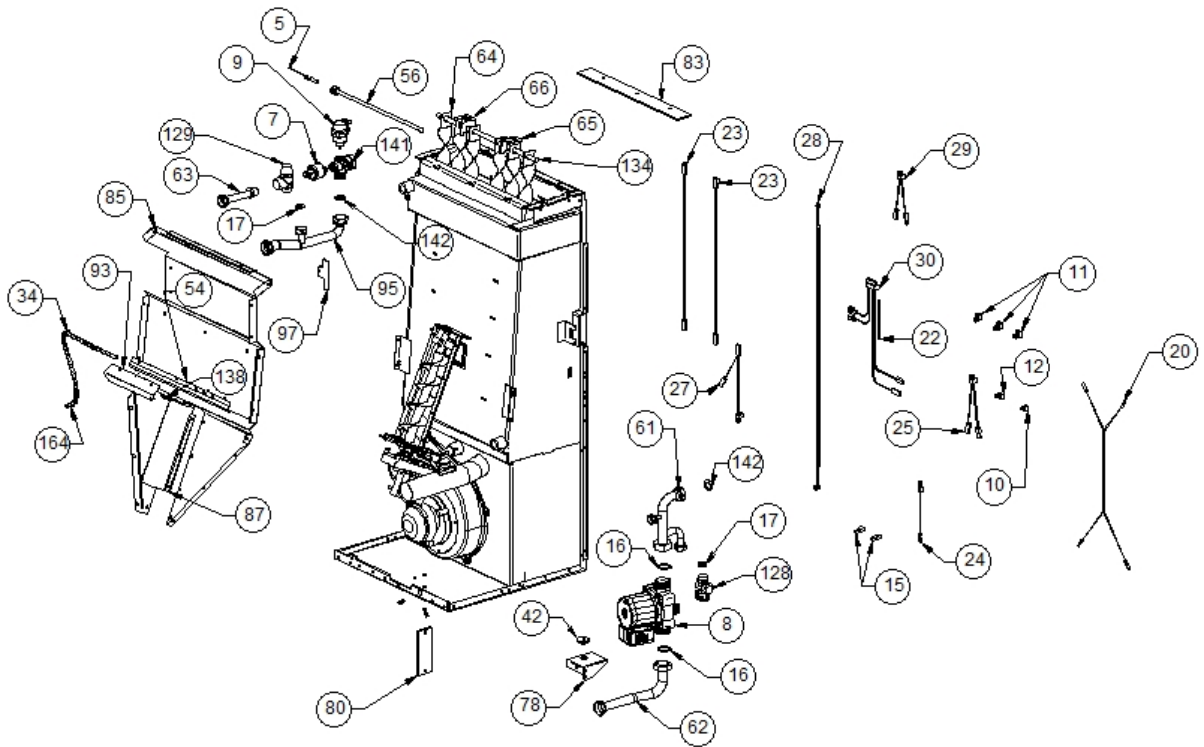

Image 		Code 	Description	Quantité dessin
1		002000504	INTERRUPTEUR BIPOLAIRE	1
3		002000566	THERMOSTAT À BULBE 85°C	1
4		002000567	THERMOSTAT À BULBE 100°C	1
6		002000588	PRESSOSTAT	1
13		002001324	CONNECTEUR	2
14		002001663	BORNIER	1
18		002003302	GARNITURE CARTON 2X8,5X14,5 mm	2
19		002006202	ENTRETOISE CARTE	4
21		002270002	CÂBLE D'ALIMENTATION	1
26		002270298	FICHE TRIPOLAIRE	1
35		002272551	CÂBLE ÉLECTRIQUE	1
36		002272575	CARTE ÉLECTRONIQUE	1
45		002273308	RÉFRACTAIRE	1
47		002276151	"VASE D'EXPANSION 6 I 3/8""	1
49		002277067	GRILLE PROT. RÉSERVOIR BABY F.CR. D	1
71		002279129	ÉTRIER THERMOSTAT ZINGUÉ	1
72		002279133	PAROI INFÉRIEURE POSTÉRIEURE RÉSERVOIR	1
73		002279135	BOÎTE PAROI RÉSERVOIR ZINGUÉE	1
74		002279136	ÉTRIER GRILLE PROTECTION MAINS	1
75		002279139	ÉTRIER VASE D'EXPANSION ZINGUÉ	3
79		002279148	ÉQUERRE PROFIL FONTE ZINGUÉE	2
82		002279186	MASQUE RÉFRACTAIRE ZINGUÉ	1
86		002279313	PAROI DROITE RÉSERVOIR ZINGUÉ	1
88		002279316	SUPPORT CARTE	1
90		002279319	PAROI POSTÉRIEURE RÉSERVOIR ZINGUÉE	1
91		002279585	RIVET 5X46 BRUNI	2
92		002279715	DIVISEUR BRASIER ACIER	1
94		002287120	PAROI GAUCHE RÉSERVOIR ZINGUÉ	1
96		002287184	CORNIÈRE ZINGUÉE	2
104		003277310	ÉQUERRE BLOQUE-PORTE NOIRE	1
107		003277330	COUVERCLE INSPECTION NOIR	1
109		003277411	PARE-FLAMME NOIR	1
123		003278180	ENSEMBLE CHAMBRE COMBUSTION NOIRE	1
124		003278198	BRASIER FONTE	1
125		004278103	ENSEMBLE PORTE ET FAÇADE NOIRE	1
127		006003200	FICHE 24X4 mm	1
130		006008527	"TUYAU FLEX 3/8""	1
131		006008600	DOUILLE	1
135		006277053	DOUILLE	2
137		006277055	PIVOT ACIER	2
139		006277075	PIVOT ACIER	1
157		000006761	GARNITURE/TRESSE 4 mm	1
159		000006762	GARNITURE/TRESSE 6 mm	1
163		000006760	GARNITURE/TRESSE 10X3 mm	1