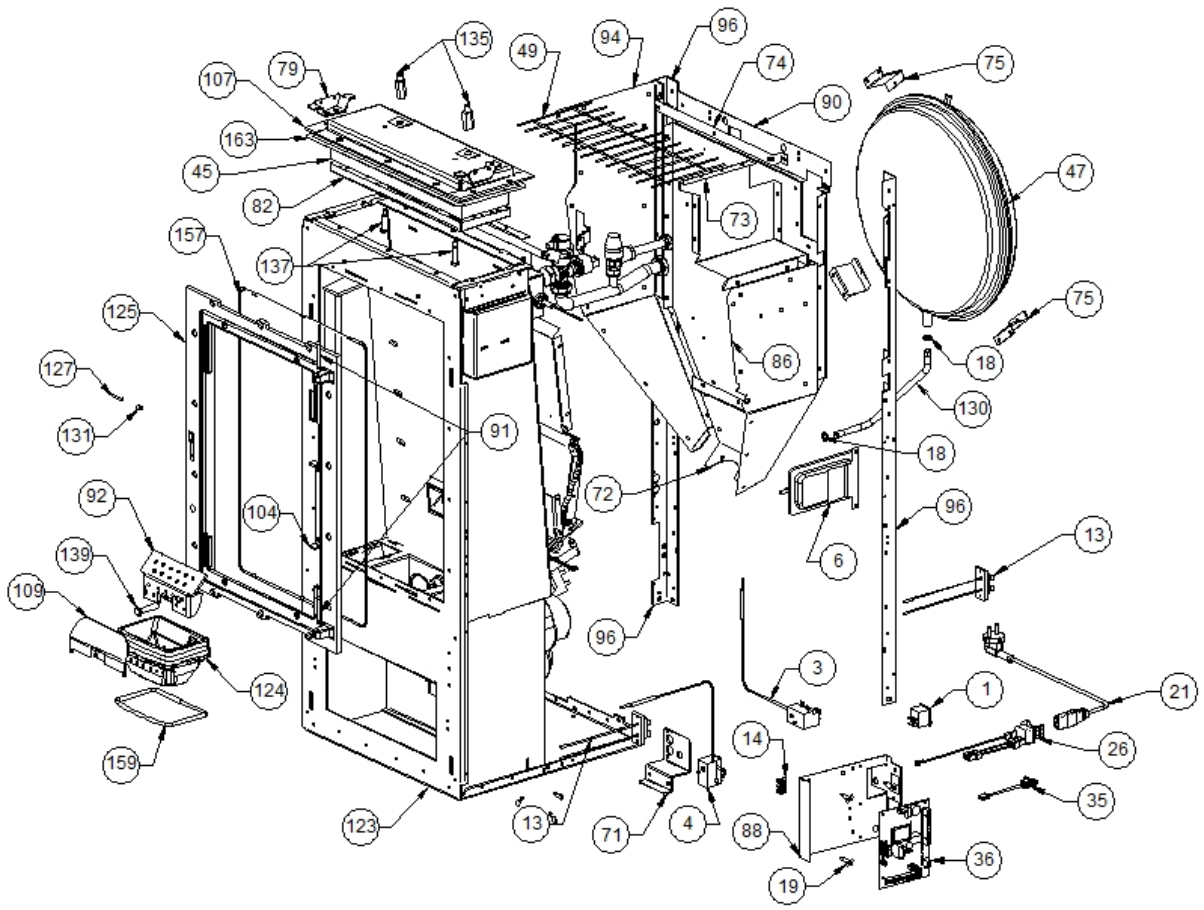

Image 		Code 	Description	Quantité dessin
1		002000504	INTERRUPTEUR BIPOLAIRE	1
3		002000566	THERMOSTAT À BULBE 85°C	1
4		002000567	THERMOSTAT À BULBE 100°C	1
6		002000588	PRESSOSTAT	1
13		002001324	CONNECTEUR	2
14		002001663	BORNIER	1
18		002003302	GARNITURE CARTON 2X8,5X14,5 mm	2
19		002006202	ENTRETOISE CARTE	4
21		002270002	CÂBLE D'ALIMENTATION	1
26		002270298	FICHE TRIPOLAIRE	1
35		002272551	CÂBLE ÉLECTRIQUE	1
36		002272575	CARTE ÉLECTRONIQUE	1
45		002273308	RÉFRACTAIRE	1
47		002276151	"VASE D'EXPANSION 6 I 3/8""	1
49		002277067	GRILLE PROT. RÉSERVOIR BABY F.CR. D	1
71		002279129	ÉTRIER THERMOSTAT ZINGUÉ	1
72		002279133	PAROI INFÉRIEURE POSTÉRIEURE RÉSERVOIR	1
73		002279135	BOÎTE PAROI RÉSERVOIR ZINGUÉE	1
74		002279136	ÉTRIER GRILLE PROTECTION MAINS	1
75		002279139	ÉTRIER VASE D'EXPANSION ZINGUÉ	3
79		002279148	ÉQUERRE PROFIL FONTE ZINGUÉE	2
82		002279186	MASQUE RÉFRACTAIRE ZINGUÉ	1
86		002279313	PAROI DROITE RÉSERVOIR ZINGUÉ	1
88		002279316	SUPPORT CARTE	1
90		002279319	PAROI POSTÉRIEURE RÉSERVOIR ZINGUÉE	1
91		002279585	RIVET 5X46 BRUNI	2
92		002279715	DIVISEUR BRASIER ACIER	1
94		002287120	PAROI GAUCHE RÉSERVOIR ZINGUÉ	1
96		002287184	CORNIÈRE ZINGUÉE	2
104		003277310	ÉQUERRE BLOQUE-PORTE NOIRE	1
107		003277330	COUVERCLE INSPECTION NOIR	1
109		003277411	PARE-FLAMME NOIR	1
123		003278180	ENSEMBLE CHAMBRE COMBUSTION NOIRE	1
124		003278198	BRASIER FONTE	1
125		004278103	ENSEMBLE PORTE ET FAÇADE NOIRE	1
127		006003200	FICHE 24X4 mm	1
130		006008527	"TUYAU FLEX 3/8""	1
131		006008600	DOUILLE	1
135		006277053	DOUILLE	2
137		006277055	PIVOT ACIER	2
139		006277075	PIVOT ACIER	1
157		000006761	GARNITURE/TRESSE 4 mm	1
159		000006762	GARNITURE/TRESSE 6 mm	1
163		000006760	GARNITURE/TRESSE 10X3 mm	1