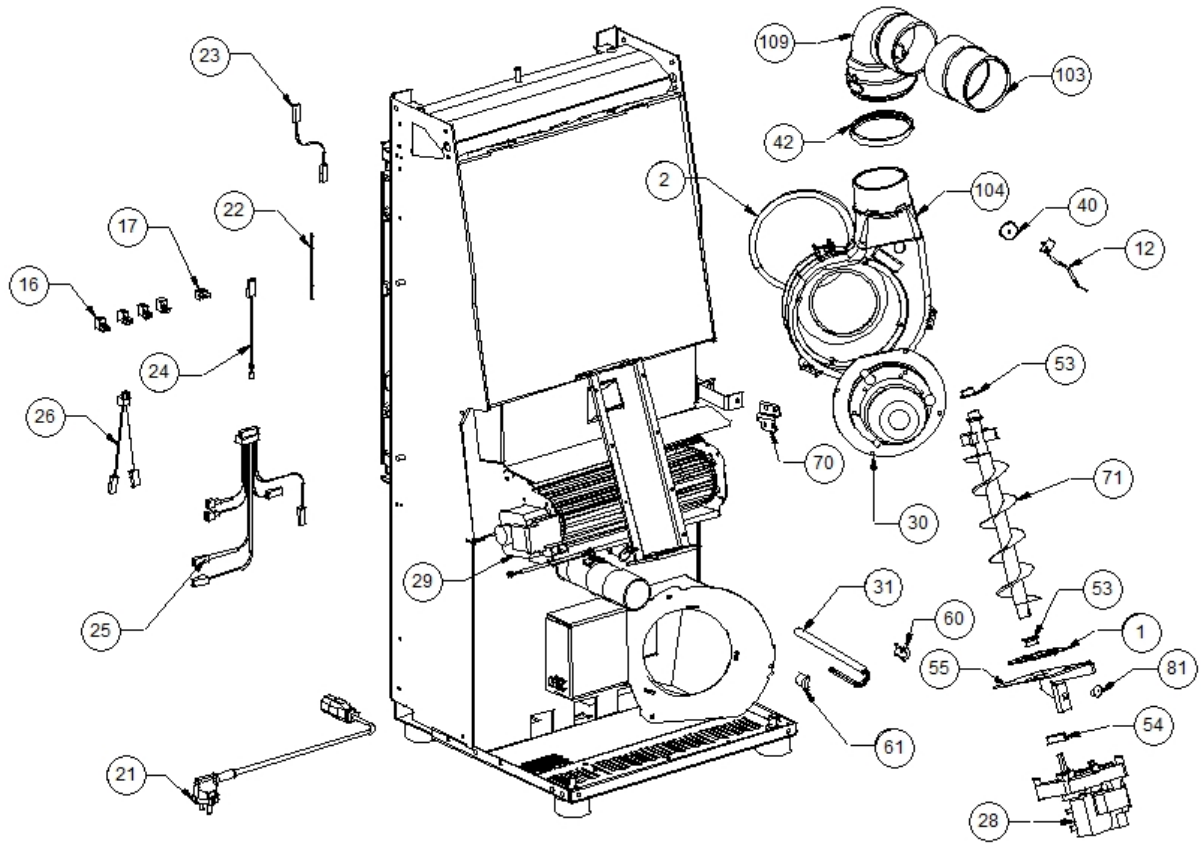

Image 		Code 	Description	Quantité dessin
4		000006762	GARNITURE/TRESSE 6 mm	1
5		000006762	GARNITURE/TRESSE 6 mm	1
10		000006906	TUBE 8 mm	1
11		002000504	INTERRUPTEUR BIPOLAIRE	1
13		002000566	THERMOSTAT À BULBE 85°C	1
14		002000570	SONDE 550 mm	1
15		002000586	CHRONOTHERMOSTAT	1
18		002001324	CONNECTEUR	1
19		002001663	BORNIER	1
20		002006202	ENTRETOISE CARTE	4
27		002270298	FICHE TRIPOLAIRE	1
34		002272551	CÂBLE ÉLECTRIQUE	1
39		002273005	CAPUCHON	1
44		002277067	GRILLE PROT. RÉSERVOIR BABY F.CR. D	1
45		002277138	FLANC GAUCHE RÉSERVOIR	1
47		002277202	SÉPARATEUR DE CHALEUR RÉSERVOIR	1
49		002277206	PAROI POSTÉRIEURE RÉSERVOIR ZINGUÉE	1
51		002277400	ENTRETOISE 8X12 mm	4
57		002277462	ÉQUERRE THERMOSTAT	1
59		002277537	ENTRETOISE 8X18 mm	5
65		002278056	ÉQUERRE GRILLE ÉTIRÉE ZINGUÉE	1
66		002278113	COUVERCLE INSPECTION ZINGUÉ	1
68		002278168	VERROU BLOQUE-FONTE	1
69		002278171	DIVISEUR BRASIER ACIER	1
72		002278506	SÉPARATEUR DE CHALEUR ZINGUÉ	1
74		002279080	DÉFLECTEUR POUR FONTE EXTRACTIBLE	1
75		002279315	COUVERCLE SPIRALE ZINGUÉ	1
76		002279324	SUPPORT CARTE ÉLECTRONIQUE ZINGUÉ	1
77		002279327	CORNIÈRE ZINGUÉE	2
78		002279337	PAROI ANTÉRIEURE RÉSERVOIR ZINGUÉE	1
79		002279338	PAROI DROITE RÉSERVOIR ZINGUÉ	1
94		003277309	PROFIL LATÉRAL NOIR	2
96		003277411	PARE-FLAMME NOIR	1
97		003277426	GRILLE PROTECTION NOIR	1
106		003278123	BRASIER FONTE PERFORÉ	1
110		003278170	ENSEMBLE CHAMBRE COMBUSTION NOIRE	1
112		006000710	"ÉCROU 1/8""	1
113		006000711	ÉCROU AVEC RESSORT	1
114		006000827	RONDELLE ÉLASTIQUE 10 mm	1
117		006008507	CORPS DROIT 1/8	1
120		006277023	PIVOT ACIER	1
123		007270075	PAROI FONTE	1
124		007270122	PAROI FONTE	1
125		007270123	PAROI FONTE	1