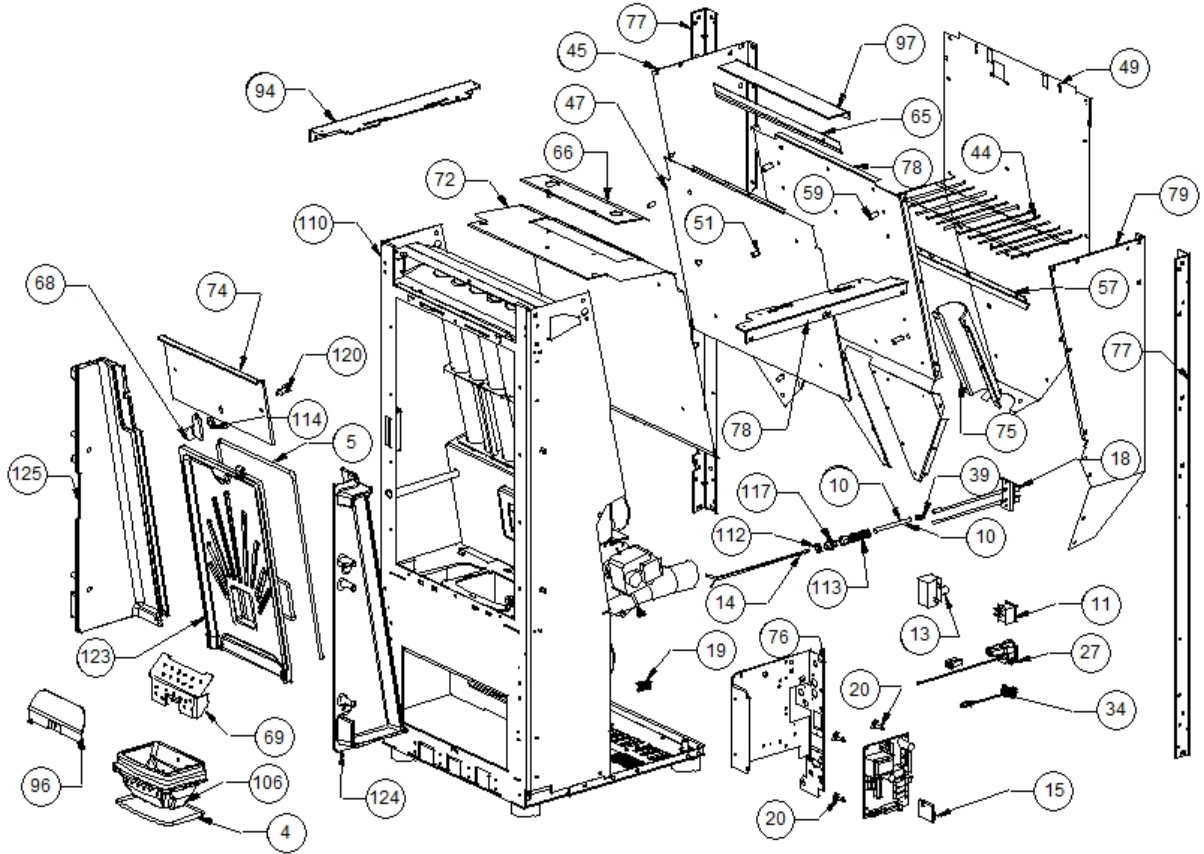

Image 		Code 	Description	Quantité dessin
3		000006761	GARNITURE/TRESSE 4 mm	1
6		000006763	GARNITURE/TRESSE 6 mm	1
7		000006766	GARNITURE/TRESSE 8 mm	1
8		000006766	GARNITURE/TRESSE 8 mm	1
32		002272502	TÉLÉCOMMANDE	1
33		002272544	AFFICHEUR LED	1
37		002273001	POMMEAU	2
38		002273003	PIED CAOUTCHOUC M10 50X25 mm	4
41		002273007	BOÎTIER PLASTIQUE	1
43		002276409	VITROCÉRAMIQUE 523X381X4 mm	1
46		002277146	BOÎTIER PROTECTION SYNOPTIQUE	1
48		002277205	COUVERCLE RÉSERVOIR NOIR	1
50		002277389	DOS PERFORÉ ZINGUÉ	1
52		002277403	CHARNIÈRE COUVERCLE RÉSERVOIR NOIR	2
56		002277443	RIVET 5X46 BRUNI	2
58		002277472	TIGE GUIDE COUVERCLE	1
62		002277586	CROCHET BOÎTIER SYNOPTIQUE	1
63		002277587	CROCHET BOÎTIER SYNOPTIQUE	1
64		002278004	BRIDE CENTRAGE TUYAU	1
65		002278056	ÉQUERRE GRILLE ÉTIRÉE ZINGUÉE	1
67		002278117	TIGE GUIDE RACLEURS	2
73		002279070	ÉQUERRE NETTOYAGE AIR VITRE ZINGUÉE	1
80		002303000	POIGNÉE	1
82		003277066	TIROIR CENDRES NOIR	1
83		003277139	FLANC GRIS	2
86		003277143	CADRE BLOQUE-VITRE NOIR	2
87		003277144	ÉQUERRE SUPPORT CÉRAMIQUES	1
90		003277211	FLANC NOIR	2
91		003277212	PORTE NOIRE	1
92		003277279	DÉFLECTEUR SUPÉRIEUR NOIR	1
93		003277280	DÉFLECTEUR INFÉRIEUR NOIR	1
95		003277310	ÉQUERRE BLOQUE-PORTE NOIRE	1
98		003277471	ÉTRIER TIROIR CENDRES NOIR	2
99		003277481	ÉQUERRE BLOQUE-PORTE NOIRE	1
100		003277482	ÉQUERRE BLOQUE-PORTE NOIRE	1
101		003277483	ÉQUERRE SUPPORT PORTE NOIRE	1
102		003277513	POIGNÉE NOIR	1
105		003278118	COUVERTURE FONTE NOIR	1
107		003278127	PARTIE LATÉRALE FONTE NOIR	1
108		003278128	PARTIE LATÉRALE FONTE NOIR	1
111		004278103	ENSEMBLE PORTE ET FAÇADE NOIRE	1
115		006000828	RONDELLE ÉLASTIQUE 8 mm	2
116		006003200	FICHE 24X4 mm	1
119		006273006	RESSORT	2
121		006277025	PIVOT ACIER	1
122		006277409	VIS ACIER BLOCAGE	1
130		007273168	COUVERTURE CÉRAMIQUE NOIR	1
131		007273169	CARREAU CÉRAMIQUE NOIR	1
132		009278200	TISONNIER	1