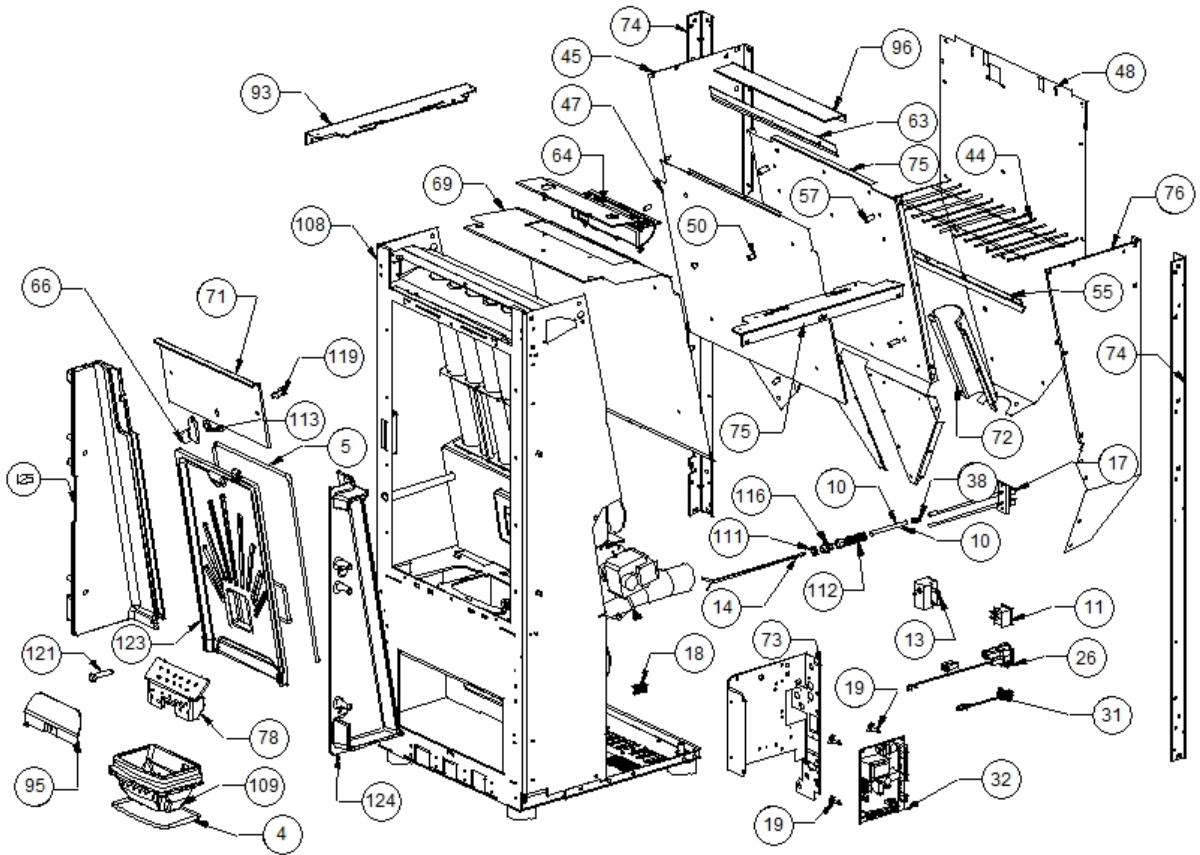

Image 		Code 	Description	Quantité dessin
3		000006761	GARNITURE/TRESSE 4 mm	2
6		000006763	GARNITURE/TRESSE 6 mm	1
7		000006766	GARNITURE/TRESSE 8 mm	1
8		000006766	GARNITURE/TRESSE 8 mm	1
9		000006774	GARNITURE/TRESSE 10X2 mm	1
34		002272587	AFFICHEUR LCD	1
35		002272591	TÉLÉCOMMANDE	1
36		002273001	POMMEAU	2
37		002273003	PIED CAOUTCHOUC M10 50X25 mm	1
40		002273024	POIGNÉE	1
41		002273025	BOÎTIER PLASTIQUE	1
43		002276409	VITROCÉRAMIQUE 523X381X4 mm	2
46		002277146	BOÎTIER PROTECTION SYNOPTIQUE	1
49		002277389	DOS PERFORÉ ZINGUÉ	1
51		002277403	CHARNIÈRE COUVERCLE RÉSERVOIR NOIR	1
56		002277472	TIGE GUIDE COUVERCLE	1
60		002277586	CROCHET BOÎTIER SYNOPTIQUE	1
61		002277587	CROCHET BOÎTIER SYNOPTIQUE	1
62		002278004	BRIDE CENTRAGE TUYAU	1
65		002278117	TIGE GUIDE RACLEURS	2
70		002279070	ÉQUERRE NETTOYAGE AIR VITRE ZINGUÉE	1
77		002279585	RIVET 5X46 BRUNI	1
79		002279823	COUVERCLE RÉSERVOIR GRIS	1
81		003277066	TIROIR CENDRES NOIR	1
82		003277139	FLANC GRIS	1
84		003277142	GRILLE NOIRE	1
85		003277143	CADRE BLOQUE-VITRE NOIR	1
86		003277144	ÉQUERRE SUPPORT CÉRAMIQUES	2
89		003277211	FLANC NOIR	1
90		003277212	PORTE NOIRE	1
91		003277279	DÉFLECTEUR SUPÉRIEUR NOIR	1
92		003277280	DÉFLECTEUR INFÉRIEUR NOIR	1
94		003277310	ÉQUERRE BLOQUE-PORTE NOIRE	1
97		003277471	ÉTRIER TIROIR CENDRES NOIR	1
98		003277481	ÉQUERRE BLOQUE-PORTE NOIRE	1
99		003277482	ÉQUERRE BLOQUE-PORTE NOIRE	1
100		003277483	ÉQUERRE SUPPORT PORTE NOIRE	1
101		003277513	POIGNÉE NOIR	1
104		003278118	COUVERTURE FONTE NOIR	1
105		003278127	PARTIE LATÉRALE FONTE NOIR	1
106		003278128	PARTIE LATÉRALE FONTE NOIR	1
110		004278103	ENSEMBLE PORTE ET FAÇADE NOIRE	2
114		006000828	RONDELLE ÉLASTIQUE 8 mm	1
115		006003200	FICHE 24X4 mm	1
117		006008600	DOUILLE	2
118		006273006	RESSORT	1
120		006277025	PIVOT ACIER	1
122		006277409	VIS ACIER BLOCAGE	1
130		007273168	COUVERTURE CÉRAMIQUE NOIR	1
131		007273169	CARREAU CÉRAMIQUE NOIR	1
132		009278200	TISONNIER	1