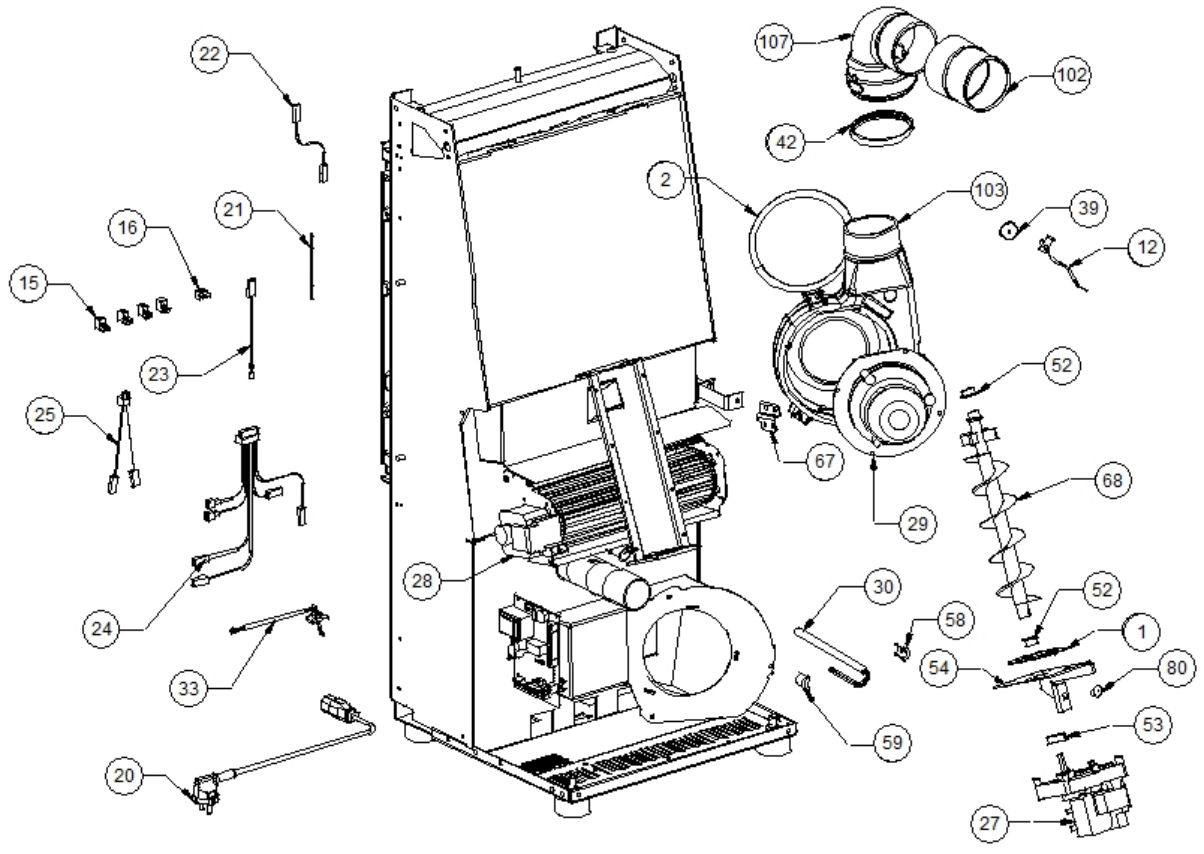

Image 		Code 	Description	Quantité dessin
4		000006762	GARNITURE/TRESSE 6 mm	1
5		000006762	GARNITURE/TRESSE 6 mm	1
10		000006906	TUBE 8 mm	1
11		002000504	INTERRUPTEUR BIPOLAIRE	1
13		002000566	THERMOSTAT À BULBE 85°C	1
14		002000570	SONDE 550 mm	1
17		002001324	CONNECTEUR	1
18		002001663	BORNIER	1
19		002006202	ENTRETOISE CARTE	1
26		002270298	FICHE TRIPOLAIRE	2
31		002272551	CÂBLE ÉLECTRIQUE	1
32		002272575	CARTE ÉLECTRONIQUE	1
38		002273005	CAPUCHON	1
44		002277067	GRILLE PROT. RÉSERVOIR BABY F.CR. D	1
45		002277138	FLANC GAUCHE RÉSERVOIR	1
47		002277202	SÉPARATEUR DE CHALEUR RÉSERVOIR	1
48		002277206	PAROI POSTÉRIEURE RÉSERVOIR ZINGUÉE	1
50		002277400	ENTRETOISE 8X12 mm	1
55		002277462	ÉQUERRE THERMOSTAT	1
57		002277537	ENTRETOISE 8X18 mm	1
63		002278056	ÉQUERRE GRILLE ÉTIRÉE ZINGUÉE	1
64		002278113	COUVERCLE INSPECTION ZINGUÉ	1
66		002278168	VERROU BLOQUE-FONTE	1
69		002278506	SÉPARATEUR DE CHALEUR ZINGUÉ	1
71		002279080	DÉFLECTEUR POUR FONTE EXTRACTIBLE	1
72		002279315	COUVERCLE SPIRALE ZINGUÉ	4
73		002279324	SUPPORT CARTE ÉLECTRONIQUE ZINGUÉ	1
74		002279327	CORNIÈRE ZINGUÉE	1
75		002279337	PAROI ANTÉRIEURE RÉSERVOIR ZINGUÉE	2
76		002279338	PAROI DROITE RÉSERVOIR ZINGUÉ	1
78		002279715	DIVISEUR BRASIER ACIER	1
93		003277309	PROFIL LATÉRAL NOIR	1
95		003277411	PARE-FLAMME NOIR	1
96		003277426	GRILLE PROTECTION NOIR	2
108		003278170	ENSEMBLE CHAMBRE COMBUSTION NOIRE	4
109		003278198	BRASIER FONTE	1
111		006000710	"ÉCROU 1/8""	4
112		006000711	ÉCROU AVEC RESSORT	2
113		006000827	RONDELLE ÉLASTIQUE 10 mm	1
116		006008507	CORPS DROIT 1/8	1
119		006277023	PIVOT ACIER	1
121		006277075	PIVOT ACIER	1
123		007270075	PAROI FONTE	1
124		007270122	PAROI FONTE	1